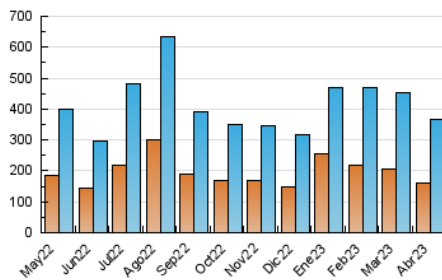

4.3 Por meses

N. únicos / Visitas (x 1000)