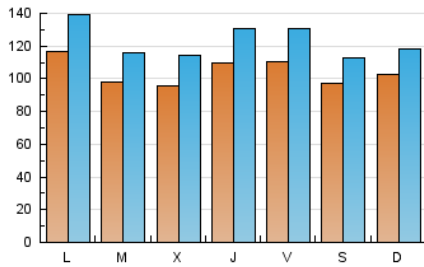

1. Cifras totales y promedios (Nacional)

MES - AÑO	NAVEGADORES UNICOS	VISITAS	PAGINAS
Abril - 2023	162.143	367.804	547.486
PROMEDIO DIARIO	10.402	12.260	18.250
PROMEDIO LUNES-VIERNES	10.607	12.608	18.834
PROMEDIO SABADO-DOMINGO	9.990	11.565	17.080
PAGINAS / VISITAS	1,49		
DURACION MEDIA VISITAS	0:01:08		
DURACION MEDIA PAGINAS	0:02:19		

2. Secciones (Nacional)

	PAGINAS	%
HOME	87.610	16.00 %
RESTO	459.876	84.00 %

3. Por día del mes (Nacional)

Día	N. únicos	Visitas	Páginas	Día	N. únicos	Visitas	Páginas	Día	N. únicos	Visitas	Páginas
1	12.576	14.994	21.288	11	10.286	12.196	18.106	21	11.895	14.263	20.919
2	12.523	14.558	23.090	12	9.514	11.056	16.028	22	7.591	8.986	14.746
3	13.978	16.757	25.691	13	10.403	12.258	17.572	23	12.214	14.098	20.408
4	10.804	12.823	18.795	14	10.375	12.339	17.701	24	11.447	13.521	21.106
5	9.732	11.790	17.362	15	8.455	9.541	13.471	25	10.163	12.071	19.212
6	13.600	16.621	24.457	16	8.741	9.871	14.235	26	11.793	14.004	21.436
7	10.093	11.664	17.250	17	9.030	10.659	16.218	27	10.646	12.450	18.549
8	6.285	7.256	10.751	18	7.798	9.360	14.600	28	11.860	13.990	20.615
9	5.859	6.783	9.655	19	7.231	8.817	13.413	29	13.578	15.601	22.619
10	12.351	14.634	20.092	20	9.150	10.882	17.561	30	12.079	13.961	20.540

4. Gráficas (Nacional)

4.1 Por día de la semana (promedio)

N. únicos / Visitas (x 100)

Páginas (x 100)

4.2 Por franja horaria (promedio)

Visitas_ (x 1000)

Páginas (x 1000)

4.3 Por meses