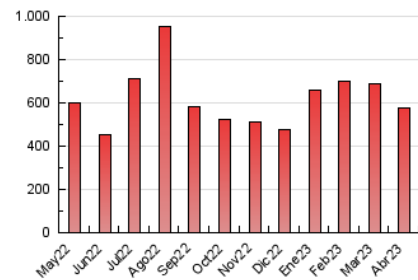

Páginas (x 1000)