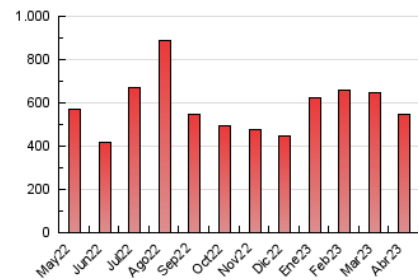

Páginas (x 1000)