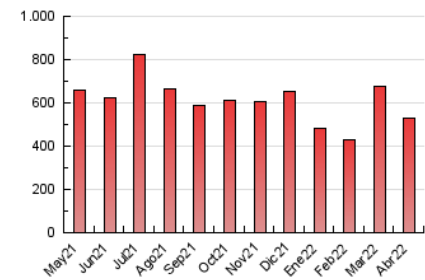

Páginas (x 1000)