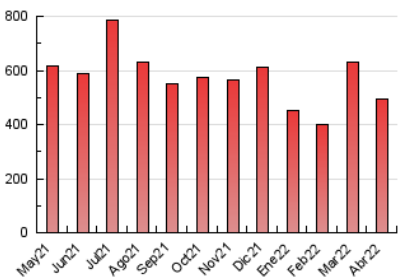

Páginas (x 1000)