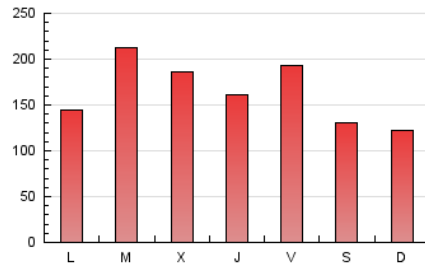

1. Cifras totales y promedios (Nacional)

MES - AÑO	NAVEGADORES UNICOS	VISITAS	PAGINAS
Abril - 2022	159.282	350.596	491.958
PROMEDIO DIARIO	10.141	11.687	16.399
PROMEDIO LUNES-VIERNES	10.958	12.742	17.996
PROMEDIO SABADO-DOMINGO	8.236	9.223	12.672
PAGINAS / VISITAS	1,40		
DURACION MEDIA VISITAS	0:01:00		
DURACION MEDIA PAGINAS	0:02:29		

2. Secciones (Nacional)

	PAGINAS	%
HOME	74.278	15.10 %
RESTO	417.680	84.90 %

3. Por día del mes (Nacional)

Día	N. únicos	Visitas	Páginas	Día	N. únicos	Visitas	Páginas	Día	N. únicos	Visitas	Páginas
1	8.531	10.125	15.120	11	6.108	7.249	10.674	21	9.480	11.105	16.558
2	10.698	11.879	16.194	12	11.885	13.527	18.802	22	16.464	18.845	25.687
3	7.257	8.103	11.152	13	10.551	11.987	16.456	23	8.241	9.267	12.867
4	6.716	8.182	12.327	14	6.578	7.527	11.071	24	9.980	11.126	14.912
5	13.360	16.138	23.405	15	7.355	8.298	11.312	25	15.704	18.533	25.310
6	10.518	12.253	17.723	16	4.278	4.958	6.958	26	18.782	21.313	28.530
7	8.607	10.076	14.308	17	8.666	9.396	11.992	27	12.978	15.037	21.602
8	8.724	10.302	14.784	18	6.029	6.876	9.464	28	13.837	15.982	22.760
9	8.060	9.109	12.994	19	7.852	9.376	14.020	29	19.239	21.973	29.567
10	6.548	7.570	10.720	20	10.821	12.885	18.431	30	10.397	11.599	16.258

4. Gráficas (Nacional)

4.1 Por día de la semana (promedio)

N. únicos / Visitas (x 100)

Páginas (x 100)

4.2 Por franja horaria (promedio)

Visitas_ (x 1000)

Páginas (x 1000)

4.3 Por meses