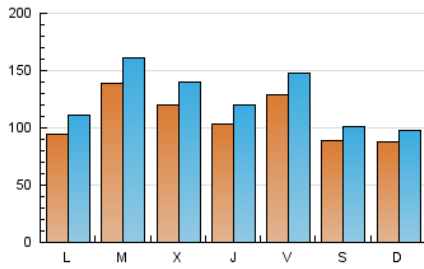

1. Cifras totales y promedios (Nacional e Internacional)

MES - AÑO	NAVEGADORES UNICOS	VISITAS	PAGINAS
Abril - 2022	176.717	376.393	526.877
PROMEDIO DIARIO	10.904	12.546	17.563
PROMEDIO LUNES-VIERNES	11.782	13.671	19.251
PROMEDIO SABADO-DOMINGO	8.855	9.923	13.622
PAGINAS / VISITAS	1,40		
DURACION MEDIA VISITAS	0:01:03		
DURACION MEDIA PAGINAS	0:02:37		

2. Secciones (Nacional e Internacional)

	PAGINAS	%
HOME	80.464	15.27 %
RESTO	446.413	84.73 %

3. Por día del mes (Nacional e Internacional)

Día	N. únicos	Visitas	Páginas	Día	N. únicos	Visitas	Páginas	Día	N. únicos	Visitas	Páginas
1	9.500	11.217	16.624	11	6.650	7.857	11.533	21	10.234	11.946	17.664
2	11.441	12.827	17.572	12	12.820	14.563	20.190	22	17.442	19.933	27.084
3	7.934	8.840	12.154	13	11.371	12.894	17.648	23	8.847	9.953	13.780
4	7.370	8.951	13.415	14	7.144	8.122	11.930	24	10.895	12.069	16.122
5	14.271	17.165	24.876	15	7.876	8.849	12.060	25	17.391	20.373	27.709
6	11.383	13.277	19.108	16	4.690	5.416	7.575	26	20.000	22.761	30.441
7	9.388	10.971	15.500	17	9.105	9.895	12.675	27	13.795	15.961	22.899
8	9.573	11.267	16.021	18	6.480	7.445	10.298	28	14.636	16.904	23.984
9	8.664	9.797	13.930	19	8.467	10.082	15.009	29	20.080	22.862	30.743
10	7.093	8.214	11.572	20	11.551	13.685	19.544	30	11.022	12.297	17.217

4. Gráficas (Nacional e Internacional)

4.1 Por día de la semana (promedio)

N. únicos / Visitas (x 100)

Páginas (x 100)

4.2 Por franja horaria (promedio)

Visitas_ (x 1000)

Páginas (x 1000)

4.3 Por meses