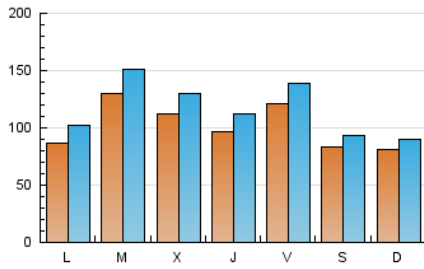

1. Cifras totales y promedios (Nacional)

MES - AÑO	NAVEGADORES UNICOS	VISITAS	PAGINAS
Abril - 2022	159.282	350.596	491.958
PROMEDIO DIARIO	10.141	11.687	16.399
PROMEDIO LUNES-VIERNES	10.958	12.742	17.996
PROMEDIO SABADO-DOMINGO	8.236	9.223	12.672
PAGINAS / VISITAS	1,40		
DURACION MEDIA VISITAS	0:01:00		
DURACION MEDIA PAGINAS	0:02:29		

2. Secciones (Nacional)

	PAGINAS	%
HOME	74.278	15.10 %
RESTO	417.680	84.90 %

3. Por día del mes (Nacional)

Día	N. únicos	Visitas	Páginas	Día	N. únicos	Visitas	Páginas	Día	N. únicos	Visitas	Páginas
1	8.531	10.125	15.120	11	6.108	7.249	10.674	21	9.480	11.105	16.558
2	10.698	11.879	16.194	12	11.885	13.527	18.802	22	16.464	18.845	25.687
3	7.257	8.103	11.152	13	10.551	11.987	16.456	23	8.241	9.267	12.867
4	6.716	8.182	12.327	14	6.578	7.527	11.071	24	9.980	11.126	14.912
5	13.360	16.138	23.405	15	7.355	8.298	11.312	25	15.704	18.533	25.310
6	10.518	12.253	17.723	16	4.278	4.958	6.958	26	18.782	21.313	28.530
7	8.607	10.076	14.308	17	8.666	9.396	11.992	27	12.978	15.037	21.602
8	8.724	10.302	14.784	18	6.029	6.876	9.464	28	13.837	15.982	22.760
9	8.060	9.109	12.994	19	7.852	9.376	14.020	29	19.239	21.973	29.567
10	6.548	7.570	10.720	20	10.821	12.885	18.431	30	10.397	11.599	16.258

4. Gráficas (Nacional)

4.1 Por día de la semana (promedio)

N. únicos / Visitas (x 100)

Páginas (x 100)

4.2 Por franja horaria (promedio)

Visitas_ (x 1000)

Páginas (x 1000)

4.3 Por meses