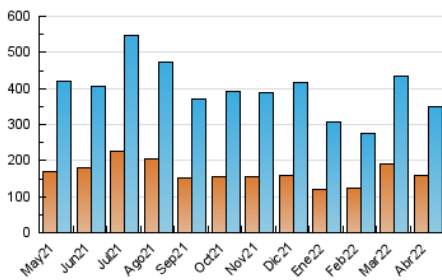

4.3 Por meses

N. únicos / Visitas (x 1000)