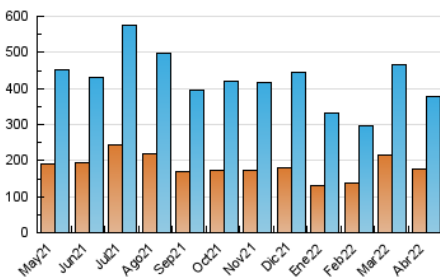

4.3 Por meses

N. únicos / Visitas (x 1000)