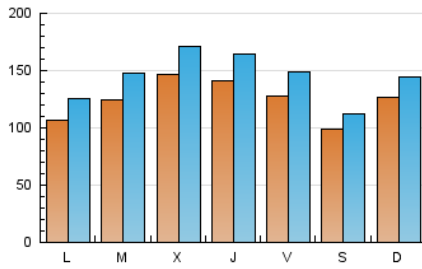

1. Cifras totales y promedios (Nacional)

MES - AÑO	NAVEGADORES UNICOS	VISITAS	PAGINAS
Marzo - 2023	204.160	454.158	646.961
PROMEDIO DIARIO	12.604	14.650	20.870
PROMEDIO LUNES-VIERNES	13.061	15.282	21.886
PROMEDIO SABADO-DOMINGO	11.290	12.833	17.947
PAGINAS / VISITAS	1,42		
DURACION MEDIA VISITAS	0:01:04		
DURACION MEDIA PAGINAS	0:02:31		

2. Secciones (Nacional)

	PAGINAS	%
HOME	86.557	13.38 %
RESTO	560.404	86.62 %

3. Por día del mes (Nacional)

Día	N. únicos	Visitas	Páginas	Día	N. únicos	Visitas	Páginas	Día	N. únicos	Visitas	Páginas
1	13.490	15.936	23.151	11	7.827	9.143	13.260	21	5.540	6.922	10.578
2	14.211	16.688	23.245	12	13.012	14.768	20.507	22	9.409	11.252	15.984
3	13.624	16.015	23.324	13	9.552	11.382	17.120	23	8.912	10.709	15.647
4	13.247	14.663	19.964	14	9.982	11.967	17.872	24	19.473	22.049	28.866
5	7.578	8.600	12.459	15	10.111	12.108	17.984	25	11.708	13.120	18.177
6	10.076	12.029	18.209	16	10.554	12.563	19.031	26	22.163	24.680	33.427
7	14.010	16.619	24.431	17	10.126	12.041	18.436	27	16.765	19.139	27.668
8	11.419	13.356	19.236	18	6.753	7.808	11.540	28	20.307	23.438	32.892
9	13.539	16.015	23.364	19	8.033	9.885	14.240	29	29.121	33.100	43.462
10	10.494	12.418	18.578	20	6.367	7.740	12.002	30	23.099	26.021	34.665
								31	10.230	11.984	17.642

4. Gráficas (Nacional)

4.1 Por día de la semana (promedio)

N. únicos / Visitas (x 100)

Páginas (x 100)

4.2 Por franja horaria (promedio)

Visitas_ (x 1000)

Páginas (x 1000)

4.3 Por meses