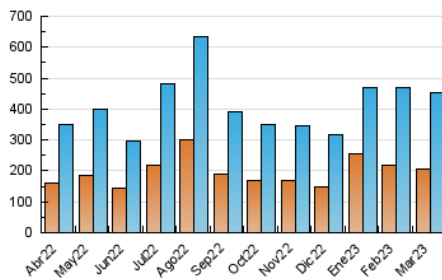

2. Secciones (Nacional)

	PAGINAS	%
HOME	86.557	13.38 %
RESTO	560.404	86.62 %

3. Por día del mes (Nacional)

Día	N. únicos	Visitas	Páginas	Día	N. únicos	Visitas	Páginas	Día	N. únicos	Visitas	Páginas
1	13.490	15.936	23.151	11	7.827	9.143	13.260	21	5.540	6.922	10.578
2	14.211	16.688	23.245	12	13.012	14.768	20.507	22	9.409	11.252	15.984
3	13.624	16.015	23.324	13	9.552	11.382	17.120	23	8.912	10.709	15.647
4	13.247	14.663	19.964	14	9.982	11.967	17.872	24	19.473	22.049	28.866
5	7.578	8.600	12.459	15	10.111	12.108	17.984	25	11.708	13.120	18.177
6	10.076	12.029	18.209	16	10.554	12.563	19.031	26	22.163	24.680	33.427
7	14.010	16.619	24.431	17	10.126	12.041	18.436	27	16.765	19.139	27.668
8	11.419	13.356	19.236	18	6.753	7.808	11.540	28	20.307	23.438	32.892
9	13.539	16.015	23.364	19	8.033	9.885	14.240	29	29.121	33.100	43.462
10	10.494	12.418	18.578	20	6.367	7.740	12.002	30	23.099	26.021	34.665
								31	10.230	11.984	17.642

4. Gráficas (Nacional)

4.1 Por día de la semana (promedio)

N. únicos / Visitas (x 100)

Páginas (x 100)

4.2 Por franja horaria (promedio)

Visitas_ (x 1000)

Páginas (x 1000)

4.3 Por meses

N. únicos / Visitas (x 1000)

Páginas (x 1000)

5. Observaciones

Este Medio Electrónico de Comunicación ha sido medido por la herramienta Google Analytics de Google (Universal Analytics)

6. Definiciones básicas (Para más información ver Normas Técnicas para el Control de los Medios Electrónicos de Comunicación)

Visita:

Una secuencia ininterrumpida de páginas servidas a un usuario válido. Si dicho usuario no realiza peticiones de páginas en un periodo de tiempo (30 min) la siguiente petición constituirá el inicio de una nueva visita.