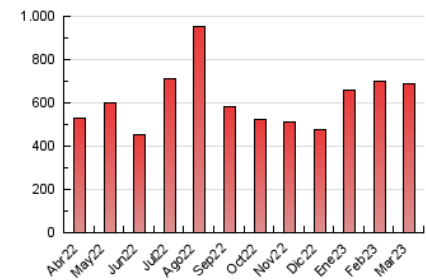

Páginas (x 1000)