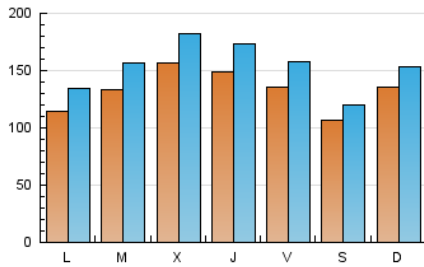

1. Cifras totales y promedios (Nacional e Internacional)

MES - AÑO	NAVEGADORES UNICOS	VISITAS	PAGINAS
Marzo - 2023	223.154	482.553	685.939
PROMEDIO DIARIO	13.435	15.566	22.127
PROMEDIO LUNES-VIERNES	13.907	16.215	23.164
PROMEDIO SABADO-DOMINGO	12.076	13.701	19.145
PAGINAS / VISITAS	1,42		
DURACION MEDIA VISITAS	0:01:04		
DURACION MEDIA PAGINAS	0:02:31		

2. Secciones (Nacional e Internacional)

	PAGINAS	%
HOME	90.950	13.26 %
RESTO	594.989	86.74 %

3. Por día del mes (Nacional e Internacional)

Día	N. únicos	Visitas	Páginas	Día	N. únicos	Visitas	Páginas	Día	N. únicos	Visitas	Páginas
1	14.442	17.005	24.678	11	8.551	9.891	14.300	21	6.045	7.485	11.399
2	15.131	17.684	24.605	12	13.789	15.578	21.645	22	10.109	12.034	17.021
3	14.443	16.942	24.609	13	10.245	12.191	18.253	23	9.491	11.378	16.533
4	14.267	15.756	21.494	14	10.866	12.905	19.189	24	20.327	22.983	30.095
5	8.294	9.362	13.544	15	11.160	13.167	19.338	25	12.356	13.881	19.186
6	10.837	12.878	19.371	16	11.451	13.530	20.327	26	23.022	25.577	34.678
7	14.953	17.661	25.914	17	10.874	12.853	19.596	27	17.781	20.276	29.185
8	12.257	14.329	20.620	18	7.413	8.574	12.591	28	21.423	24.734	34.570
9	14.391	16.962	24.745	19	8.914	10.992	15.721	29	30.255	34.337	45.079
10	11.279	13.293	19.786	20	6.988	8.425	12.939	30	24.164	27.107	36.158
								31	10.952	12.783	18.770

4. Gráficas (Nacional e Internacional)

4.1 Por día de la semana (promedio)

N. únicos / Visitas (x 100)

Páginas (x 100)

4.2 Por franja horaria (promedio)

Visitas_ (x 1000)

Páginas (x 1000)

4.3 Por meses