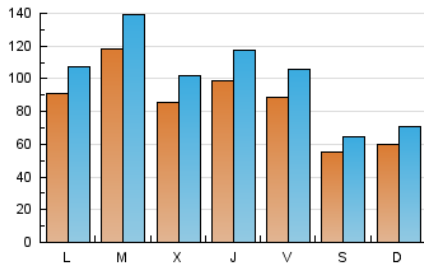

1. Cifras totales y promedios (Nacional e Internacional)

MES - AÑO	NAVEGADORES UNICOS	VISITAS	PAGINAS
Marzo - 2019	137.678	307.210	442.536
PROMEDIO DIARIO	8.368	9.910	14.275
PROMEDIO LUNES-VIERNES	9.603	11.399	16.352
PROMEDIO SABADO-DOMINGO	5.775	6.783	9.914
PAGINAS / VISITAS	1,44		
DURACION MEDIA VISITAS	0:01:06		
DURACION MEDIA PAGINAS	0:02:30		

2. Secciones (Nacional e Internacional)

	PAGINAS	%
HOME	52.818	11.94 %
RESTO	389.718	88.06 %

3. Por día del mes (Nacional e Internacional)

Día	N. únicos	Visitas	Páginas	Día	N. únicos	Visitas	Páginas	Día	N. únicos	Visitas	Páginas
1	10.959	13.206	19.088	11	12.236	14.168	19.500	21	9.876	12.327	17.845
2	5.093	5.987	9.003	12	14.112	16.667	23.141	22	7.167	8.520	12.543
3	3.802	4.496	6.961	13	8.212	9.499	13.675	23	4.231	5.009	7.702
4	7.942	9.479	13.930	14	9.477	10.897	15.283	24	8.385	9.838	13.709
5	13.366	15.597	21.699	15	7.826	9.248	13.580	25	9.275	11.108	15.604
6	11.305	13.498	19.011	16	6.010	6.952	9.859	26	11.736	13.944	18.952
7	10.796	12.695	18.162	17	6.421	7.632	11.268	27	7.962	9.451	14.223
8	6.113	7.396	11.676	18	7.014	8.332	12.817	28	9.432	11.032	15.508
9	3.993	4.667	7.175	19	7.978	9.503	14.430	29	12.150	14.530	20.017
10	4.332	5.122	7.647	20	6.727	8.285	12.717	30	8.392	9.796	13.636
								31	7.091	8.329	12.175

4. Gráficas (Nacional e Internacional)

4.1 Por día de la semana (promedio)

N. únicos / Visitas (x 100)

Páginas (x 100)

4.2 Por franja horaria (promedio)

Visitas (x 1000)

Páginas (x 1000)

4.3 Por meses