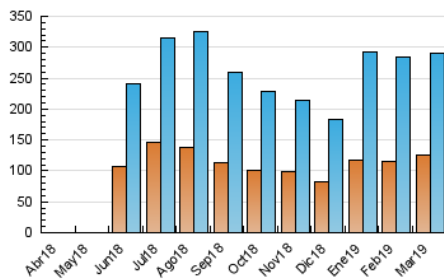

4.3 Por meses

N. únicos / Visitas (x 1000)