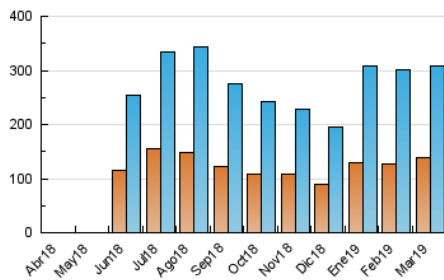

4.3 Por meses

N. únicos / Visitas (x 1000)