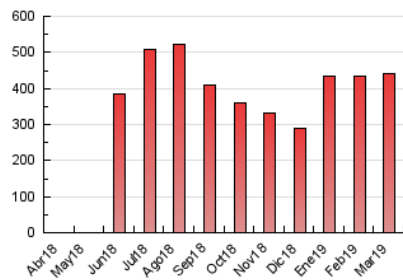

Páginas (x 1000)