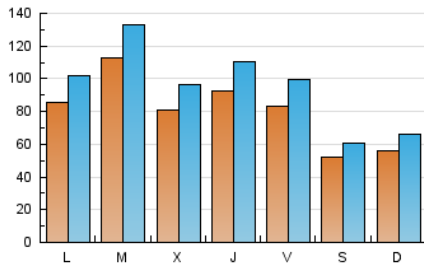

1. Cifras totales y promedios (Nacional)

MES - AÑO	NAVEGADORES UNICOS	VISITAS	PAGINAS
Marzo - 2019	125.567	289.642	418.721
PROMEDIO DIARIO	7.871	9.343	13.507
PROMEDIO LUNES-VIERNES	9.048	10.769	15.498
PROMEDIO SABADO-DOMINGO	5.400	6.349	9.326
PAGINAS / VISITAS	1,45		
DURACION MEDIA VISITAS	0:01:05		
DURACION MEDIA PAGINAS	0:02:25		

2. Secciones (Nacional)

	PAGINAS	%
HOME	49.544	11.83 %
RESTO	369.177	88.17 %

3. Por día del mes (Nacional)

Día	N. únicos	Visitas	Páginas	Día	N. únicos	Visitas	Páginas	Día	N. únicos	Visitas	Páginas
1	10.279	12.410	18.116	11	11.533	13.432	18.555	21	9.381	11.744	17.009
2	4.631	5.468	8.328	12	13.526	15.980	22.196	22	6.753	8.004	11.837
3	3.525	4.177	6.509	13	7.707	8.922	12.936	23	3.965	4.678	7.230
4	7.439	8.910	13.163	14	8.397	9.768	13.933	24	7.882	9.281	12.935
5	12.731	14.936	20.791	15	7.210	8.601	12.757	25	8.758	10.512	14.775
6	10.814	12.926	18.231	16	5.623	6.500	9.244	26	11.187	13.229	18.012
7	10.269	12.114	17.386	17	6.077	7.224	10.718	27	7.412	8.845	13.334
8	5.709	6.872	10.953	18	6.578	7.840	12.063	28	8.898	10.417	14.674
9	3.712	4.331	6.707	19	7.552	9.001	13.608	29	11.559	13.887	19.170
10	3.917	4.648	7.072	20	6.312	7.804	11.962	30	7.991	9.322	12.999
								31	6.673	7.859	11.518

4. Gráficas (Nacional)

4.1 Por día de la semana (promedio)

N. únicos / Visitas (x 100)

Páginas (x 100)

4.2 Por franja horaria (promedio)

Visitas (x 1000)

Páginas (x 1000)

4.3 Por meses