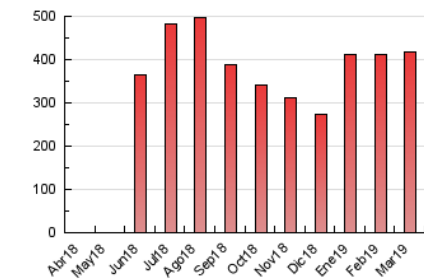

Páginas (x 1000)