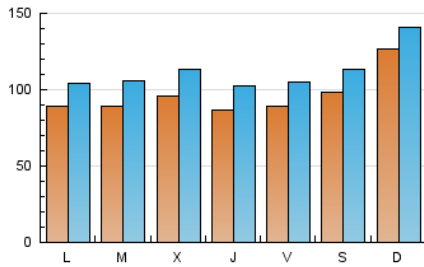

1. Cifras totales y promedios (Nacional e Internacional)

MES - AÑO	NAVEGADORES UNICOS	VISITAS	PAGINAS
Febrero - 2025	150.172	307.573	428.184
PROMEDIO DIARIO	9.653	11.212	15.292
PROMEDIO LUNES-VIERNES	9.008	10.624	14.650
PROMEDIO SABADO-DOMINGO	11.265	12.682	16.898
PAGINAS / VISITAS	1,36		
DURACION MEDIA VISITAS	0:01:31		
TIEMPO INTERACCIÓN MEDIO	0:01:18		

2. Secciones (Nacional e Internacional)

	PAGINAS	%
HOME	54.150	12.65 %
RESTO	374.034	87.35 %

3. Por día del mes (Nacional e Internacional)

Día	N. únicos	Visitas	Páginas	Día	N. únicos	Visitas	Páginas	Día	N. únicos	Visitas	Páginas
1	10.350	12.000	16.225	11	7.680	9.402	12.488	21	8.652	10.070	14.073
2	9.278	10.496	13.953	12	8.133	9.361	12.871	22	12.536	14.269	19.383
3	8.027	9.374	12.792	13	6.778	8.180	11.348	23	20.859	22.309	28.036
4	8.038	9.607	13.490	14	8.130	9.790	13.558	24	10.926	12.677	16.954
5	11.839	14.246	19.230	15	7.128	8.167	11.178	25	8.608	10.134	14.546
6	9.781	11.393	16.471	16	6.010	6.951	10.031	26	7.797	9.408	13.549
7	7.218	8.486	12.208	17	7.355	8.982	12.798	27	9.297	11.069	15.498
8	9.299	10.737	15.012	18	11.303	13.246	17.782	28	11.563	13.560	18.197
9	14.663	16.525	21.366	19	10.694	12.245	16.136				
10	9.372	10.753	15.015	20	8.961	10.492	13.996				

4. Gráficas (Nacional e Internacional)

4.1 Por día de la semana (promedio)

N. únicos / Visitas (x 100)

Páginas (x 100)

4.2 Por franja horaria (promedio)

Visitas_ (x 1000)

Páginas (x 1000)

4.3 Por meses