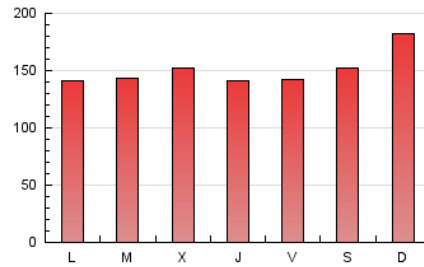

1. Cifras totales y promedios (Nacional)

MES - AÑO	NAVEGADORES UNICOS	VISITAS	PAGINAS
Febrero - 2025	146.897	302.986	421.885
PROMEDIO DIARIO	9.477	11.017	15.067
PROMEDIO LUNES-VIERNES	8.819	10.406	14.406
PROMEDIO SABADO-DOMINGO	11.121	12.546	16.721
PAGINAS / VISITAS	1,37		
DURACION MEDIA VISITAS	0:01:31		
TIEMPO INTERACCIÓN MEDIO	0:01:18		

2. Secciones (Nacional)

	PAGINAS	%
HOME	53.494	12.68 %
RESTO	368.391	87.32 %

3. Por día del mes (Nacional)

Día	N. únicos	Visitas	Páginas	Día	N. únicos	Visitas	Páginas	Día	N. únicos	Visitas	Páginas
1	10.238	11.909	16.071	11	7.499	9.178	12.253	21	8.465	9.837	13.844
2	9.117	10.342	13.744	12	7.957	9.187	12.653	22	12.375	14.138	19.189
3	7.831	9.126	12.549	13	6.623	8.022	11.165	23	20.673	22.209	27.858
4	7.844	9.383	13.257	14	7.978	9.568	13.342	24	10.742	12.459	16.690
5	11.568	14.055	18.967	15	6.979	7.976	10.968	25	8.408	9.893	14.276
6	9.602	11.173	16.243	16	5.880	6.795	9.869	26	7.597	9.189	13.279
7	7.057	8.330	11.999	17	7.181	8.787	12.556	27	9.054	10.853	15.204
8	9.189	10.606	14.865	18	11.128	13.008	17.555	28	11.389	13.313	17.871
9	14.520	16.390	21.200	19	10.469	11.953	15.835				
10	9.210	10.569	14.816	20	8.780	10.231	13.767				

4. Gráficas (Nacional)

4.1 Por día de la semana (promedio)

N. únicos / Visitas (x 100)

Páginas (x 100)

4.2 Por franja horaria (promedio)

Visitas_ (x 1000)

Páginas (x 1000)

4.3 Por meses