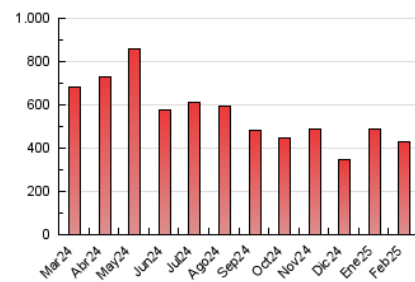

Páginas (x 1000)