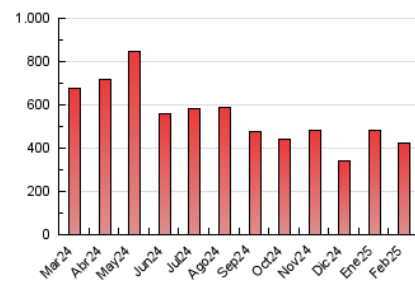

1. Cifras totales y promedios (Nacional)

MES - AÑO	NAVEGADORES UNICOS	VISITAS	PAGINAS
Febrero - 2025	146.897	302.986	421.885
PROMEDIO DIARIO	9.477	11.017	15.067
PROMEDIO LUNES-VIERNES	8.819	10.406	14.406
PROMEDIO SABADO-DOMINGO	11.121	12.546	16.721
PAGINAS / VISITAS	1,37		
DURACION MEDIA VISITAS	0:01:31		
TIEMPO INTERACCIÓN MEDIO	0:01:18		

2. Secciones (Nacional)

	PAGINAS	%
HOME	53.494	12.68 %
RESTO	368.391	87.32 %

3. Por día del mes (Nacional)

Día	N. únicos	Visitas	Páginas	Día	N. únicos	Visitas	Páginas	Día	N. únicos	Visitas	Páginas
1	10.238	11.909	16.071	11	7.499	9.178	12.253	21	8.465	9.837	13.844
2	9.117	10.342	13.744	12	7.957	9.187	12.653	22	12.375	14.138	19.189
3	7.831	9.126	12.549	13	6.623	8.022	11.165	23	20.673	22.209	27.858
4	7.844	9.383	13.257	14	7.978	9.568	13.342	24	10.742	12.459	16.690
5	11.568	14.055	18.967	15	6.979	7.976	10.968	25	8.408	9.893	14.276
6	9.602	11.173	16.243	16	5.880	6.795	9.869	26	7.597	9.189	13.279
7	7.057	8.330	11.999	17	7.181	8.787	12.556	27	9.054	10.853	15.204
8	9.189	10.606	14.865	18	11.128	13.008	17.555	28	11.389	13.313	17.871
9	14.520	16.390	21.200	19	10.469	11.953	15.835				
10	9.210	10.569	14.816	20	8.780	10.231	13.767				

4. Gráficas (Nacional)

4.1 Por día de la semana (promedio)

N. únicos / Visitas (x 100)

Páginas (x 100)

4.2 Por franja horaria (promedio)

Visitas_ (x 1000)

Páginas (x 1000)

4.3 Por meses

N. únicos / Visitas (x 1000)

Páginas (x 1000)

5. Observaciones

Este Medio Electrónico de Comunicación ha sido medido por la herramienta Google Analytics de Google (GA4).

6. Definiciones básicas (Para más información ver Normas Técnicas para el Control de los Medios Electrónicos de Comunicación)