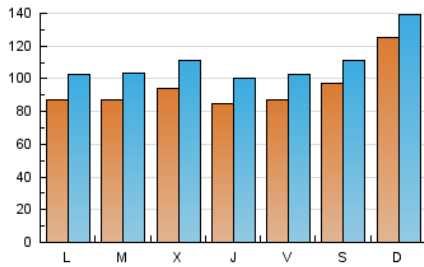

1. Cifras totales y promedios (Nacional)

MES - AÑO	NAVEGADORES UNICOS	VISITAS	PAGINAS
Febrero - 2025	146.897	302.986	421.885
PROMEDIO DIARIO	9.477	11.017	15.067
PROMEDIO LUNES-VIERNES	8.819	10.406	14.406
PROMEDIO SABADO-DOMINGO	11.121	12.546	16.721
PAGINAS / VISITAS	1,37		
DURACION MEDIA VISITAS	0:01:31		
TIEMPO INTERACCIÓN MEDIO	0:01:18		

2. Secciones (Nacional)

	PAGINAS	%
HOME	53.494	12.68 %
RESTO	368.391	87.32 %

3. Por día del mes (Nacional)

Día	N. únicos	Visitas	Páginas	Día	N. únicos	Visitas	Páginas	Día	N. únicos	Visitas	Páginas
1	10.238	11.909	16.071	11	7.499	9.178	12.253	21	8.465	9.837	13.844
2	9.117	10.342	13.744	12	7.957	9.187	12.653	22	12.375	14.138	19.189
3	7.831	9.126	12.549	13	6.623	8.022	11.165	23	20.673	22.209	27.858
4	7.844	9.383	13.257	14	7.978	9.568	13.342	24	10.742	12.459	16.690
5	11.568	14.055	18.967	15	6.979	7.976	10.968	25	8.408	9.893	14.276
6	9.602	11.173	16.243	16	5.880	6.795	9.869	26	7.597	9.189	13.279
7	7.057	8.330	11.999	17	7.181	8.787	12.556	27	9.054	10.853	15.204
8	9.189	10.606	14.865	18	11.128	13.008	17.555	28	11.389	13.313	17.871
9	14.520	16.390	21.200	19	10.469	11.953	15.835				
10	9.210	10.569	14.816	20	8.780	10.231	13.767				

4. Gráficas (Nacional)

4.1 Por día de la semana (promedio)

N. únicos / Visitas (x 100)

Páginas (x 100)

4.2 Por franja horaria (promedio)

Visitas_ (x 1000)

Páginas (x 1000)

4.3 Por meses