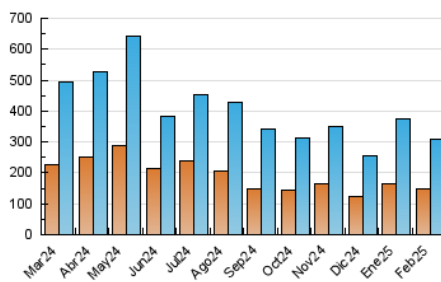

4.3 Por meses

N. únicos / Visitas (x 1000)