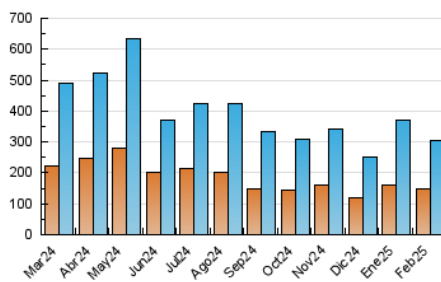

2. Secciones (Nacional)

	PAGINAS	%
HOME	53.494	12.68 %
RESTO	368.391	87.32 %

3. Por día del mes (Nacional)

Día	N. únicos	Visitas	Páginas	Día	N. únicos	Visitas	Páginas	Día	N. únicos	Visitas	Páginas
1	10.238	11.909	16.071	11	7.499	9.178	12.253	21	8.465	9.837	13.844
2	9.117	10.342	13.744	12	7.957	9.187	12.653	22	12.375	14.138	19.189
3	7.831	9.126	12.549	13	6.623	8.022	11.165	23	20.673	22.209	27.858
4	7.844	9.383	13.257	14	7.978	9.568	13.342	24	10.742	12.459	16.690
5	11.568	14.055	18.967	15	6.979	7.976	10.968	25	8.408	9.893	14.276
6	9.602	11.173	16.243	16	5.880	6.795	9.869	26	7.597	9.189	13.279
7	7.057	8.330	11.999	17	7.181	8.787	12.556	27	9.054	10.853	15.204
8	9.189	10.606	14.865	18	11.128	13.008	17.555	28	11.389	13.313	17.871
9	14.520	16.390	21.200	19	10.469	11.953	15.835				
10	9.210	10.569	14.816	20	8.780	10.231	13.767				

4. Gráficas (Nacional)

4.1 Por día de la semana (promedio)

N. únicos / Visitas (x 100)

Páginas (x 100)

4.2 Por franja horaria (promedio)

Visitas_ (x 1000)

Páginas (x 1000)

4.3 Por meses

N. únicos / Visitas (x 1000)

Páginas (x 1000)

5. Observaciones

Este Medio Electrónico de Comunicación ha sido medido por la herramienta Google Analytics de Google (GA4).

6. Definiciones básicas (Para más información ver Normas Técnicas para el Control de los Medios Electrónicos de Comunicación)

Visita:

Una secuencia ininterrumpida de páginas servidas a un usuario válido. Si dicho usuario no realiza peticiones de páginas en un periodo de tiempo (30 min) la siguiente petición constituirá el inicio de una nueva visita.