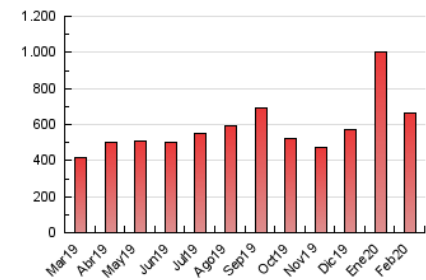

Páginas (x 1000)