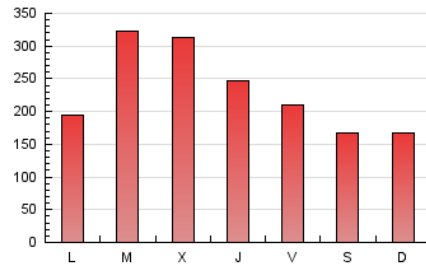

1. Cifras totales y promedios (Nacional)

MES - AÑO	NAVEGADORES UNICOS	VISITAS	PAGINAS
Febrero - 2020	227.385	489.292	664.943
PROMEDIO DIARIO	14.736	16.872	22.929
PROMEDIO LUNES-VIERNES	16.545	18.990	25.739
PROMEDIO SABADO-DOMINGO	10.716	12.166	16.684
PAGINAS / VISITAS	1,36		
DURACION MEDIA VISITAS	0:00:55		
DURACION MEDIA PAGINAS	0:02:32		

2. Secciones (Nacional)

	PAGINAS	%
HOME	57.426	8.64 %
RESTO	607.517	91.36 %

3. Por día del mes (Nacional)

Día	N. únicos	Visitas	Páginas	Día	N. únicos	Visitas	Páginas	Día	N. únicos	Visitas	Páginas
1	9.471	10.445	14.212	11	14.543	16.846	23.451	21	13.292	15.542	21.361
2	9.810	11.027	15.926	12	10.870	12.740	18.424	22	22.577	26.267	33.493
3	12.273	13.825	19.497	13	17.377	20.559	27.856	23	15.640	17.757	24.386
4	15.454	18.113	24.645	14	11.635	13.328	18.974	24	15.227	17.406	23.866
5	19.554	22.582	30.848	15	6.331	7.255	10.306	25	36.584	41.906	54.578
6	11.303	12.996	18.614	16	8.120	9.198	13.108	26	28.897	33.338	43.488
7	10.081	11.694	17.373	17	13.050	14.871	20.547	27	19.614	21.898	28.519
8	5.808	6.640	9.920	18	16.840	19.651	26.197	28	18.883	20.863	26.425
9	8.003	9.166	13.269	19	21.694	24.576	32.733	29	10.688	11.735	15.539
10	8.147	9.470	13.630	20	15.585	17.598	23.758				

4. Gráficas (Nacional)

4.1 Por día de la semana (promedio)

N. únicos / Visitas (x 100)

Páginas (x 100)

4.2 Por franja horaria (promedio)

Visitas (x 1000)

Páginas (x 1000)

4.3 Por meses