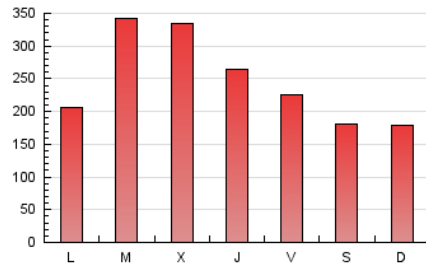

1. Cifras totales y promedios (Nacional e Internacional)

MES - AÑO	NAVEGADORES UNICOS	VISITAS	PAGINAS
Febrero - 2020	252.732	523.701	710.177
PROMEDIO DIARIO	15.809	18.059	24.489
PROMEDIO LUNES-VIERNES	17.714	20.274	27.422
PROMEDIO SABADO-DOMINGO	11.577	13.136	17.970
PAGINAS / VISITAS	1,36		
DURACION MEDIA VISITAS	0:00:55		
DURACION MEDIA PAGINAS	0:02:35		

2. Secciones (Nacional e Internacional)

	PAGINAS	%
HOME	62.022	8.73 %
RESTO	648.155	91.27 %

3. Por día del mes (Nacional e Internacional)

Día	N. únicos	Visitas	Páginas	Día	N. únicos	Visitas	Páginas	Día	N. únicos	Visitas	Páginas
1	10.516	11.680	15.882	11	15.567	18.000	25.155	21	14.601	16.891	23.108
2	10.579	11.963	17.155	12	11.866	13.856	19.889	22	23.796	27.504	35.114
3	13.065	14.712	20.735	13	18.598	21.837	29.507	23	16.616	18.821	25.763
4	16.586	19.438	26.483	14	12.735	14.510	20.531	24	16.150	18.433	25.142
5	20.786	23.971	32.733	15	7.203	8.234	11.573	25	38.690	44.254	57.491
6	12.284	14.046	20.074	16	8.912	10.091	14.314	26	30.966	35.549	46.282
7	10.883	12.574	18.602	17	13.959	15.903	21.908	27	20.690	23.146	30.104
8	6.369	7.304	10.829	18	17.990	20.884	27.826	28	19.931	22.069	27.895
9	8.686	9.953	14.375	19	22.953	25.953	34.517	29	11.517	12.674	16.724
10	8.955	10.337	14.725	20	17.016	19.114	25.741				

4. Gráficas (Nacional e Internacional)

4.1 Por día de la semana (promedio)

N. únicos / Visitas (x 100)

Páginas (x 100)

4.2 Por franja horaria (promedio)

Visitas (x 1000)

Páginas (x 1000)

4.3 Por meses