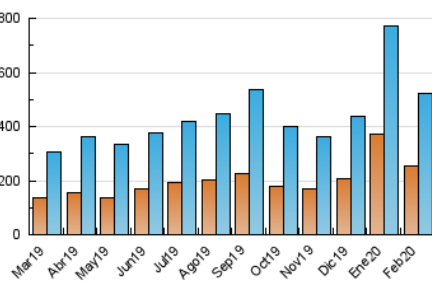

4.3 Por meses

N. únicos / Visitas (x 1000)