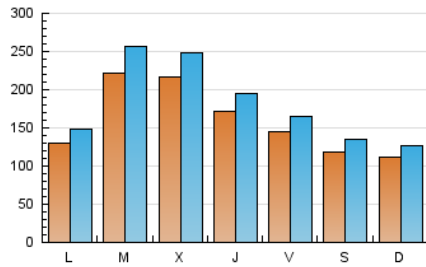

1. Cifras totales y promedios (Nacional e Internacional)

MES - AÑO	NAVEGADORES UNICOS	VISITAS	PAGINAS
Febrero - 2020	252.732	523.701	710.177
PROMEDIO DIARIO	15.809	18.059	24.489
PROMEDIO LUNES-VIERNES	17.714	20.274	27.422
PROMEDIO SABADO-DOMINGO	11.577	13.136	17.970
PAGINAS / VISITAS	1,36		
DURACION MEDIA VISITAS	0:00:55		
DURACION MEDIA PAGINAS	0:02:35		

2. Secciones (Nacional e Internacional)

	PAGINAS	%
HOME	62.022	8.73 %
RESTO	648.155	91.27 %

3. Por día del mes (Nacional e Internacional)

Día	N. únicos	Visitas	Páginas	Día	N. únicos	Visitas	Páginas	Día	N. únicos	Visitas	Páginas
1	10.516	11.680	15.882	11	15.567	18.000	25.155	21	14.601	16.891	23.108
2	10.579	11.963	17.155	12	11.866	13.856	19.889	22	23.796	27.504	35.114
3	13.065	14.712	20.735	13	18.598	21.837	29.507	23	16.616	18.821	25.763
4	16.586	19.438	26.483	14	12.735	14.510	20.531	24	16.150	18.433	25.142
5	20.786	23.971	32.733	15	7.203	8.234	11.573	25	38.690	44.254	57.491
6	12.284	14.046	20.074	16	8.912	10.091	14.314	26	30.966	35.549	46.282
7	10.883	12.574	18.602	17	13.959	15.903	21.908	27	20.690	23.146	30.104
8	6.369	7.304	10.829	18	17.990	20.884	27.826	28	19.931	22.069	27.895
9	8.686	9.953	14.375	19	22.953	25.953	34.517	29	11.517	12.674	16.724
10	8.955	10.337	14.725	20	17.016	19.114	25.741				

4. Gráficas (Nacional e Internacional)

4.1 Por día de la semana (promedio)

N. únicos / Visitas (x 100)

Páginas (x 100)

4.2 Por franja horaria (promedio)

Visitas (x 1000)

Páginas (x 1000)

4.3 Por meses