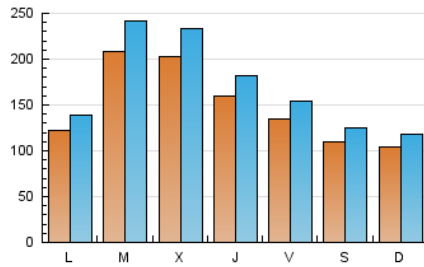

1. Cifras totales y promedios (Nacional)

MES - AÑO	NAVEGADORES UNICOS	VISITAS	PAGINAS
Febrero - 2020	227.385	489.292	664.943
PROMEDIO DIARIO	14.736	16.872	22.929
PROMEDIO LUNES-VIERNES	16.545	18.990	25.739
PROMEDIO SABADO-DOMINGO	10.716	12.166	16.684
PAGINAS / VISITAS	1,36		
DURACION MEDIA VISITAS	0:00:55		
DURACION MEDIA PAGINAS	0:02:32		

2. Secciones (Nacional)

	PAGINAS	%
HOME	57.426	8.64 %
RESTO	607.517	91.36 %

3. Por día del mes (Nacional)

Día	N. únicos	Visitas	Páginas	Día	N. únicos	Visitas	Páginas	Día	N. únicos	Visitas	Páginas
1	9.471	10.445	14.212	11	14.543	16.846	23.451	21	13.292	15.542	21.361
2	9.810	11.027	15.926	12	10.870	12.740	18.424	22	22.577	26.267	33.493
3	12.273	13.825	19.497	13	17.377	20.559	27.856	23	15.640	17.757	24.386
4	15.454	18.113	24.645	14	11.635	13.328	18.974	24	15.227	17.406	23.866
5	19.554	22.582	30.848	15	6.331	7.255	10.306	25	36.584	41.906	54.578
6	11.303	12.996	18.614	16	8.120	9.198	13.108	26	28.897	33.338	43.488
7	10.081	11.694	17.373	17	13.050	14.871	20.547	27	19.614	21.898	28.519
8	5.808	6.640	9.920	18	16.840	19.651	26.197	28	18.883	20.863	26.425
9	8.003	9.166	13.269	19	21.694	24.576	32.733	29	10.688	11.735	15.539
10	8.147	9.470	13.630	20	15.585	17.598	23.758				

4. Gráficas (Nacional)

4.1 Por día de la semana (promedio)

N. únicos / Visitas (x 100)

Páginas (x 100)

4.2 Por franja horaria (promedio)

Visitas (x 1000)

Páginas (x 1000)

4.3 Por meses