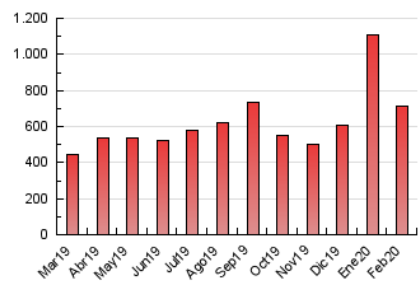

Páginas (x 1000)