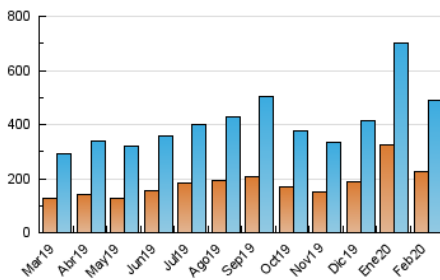

4.3 Por meses

N. únicos / Visitas (x 1000)