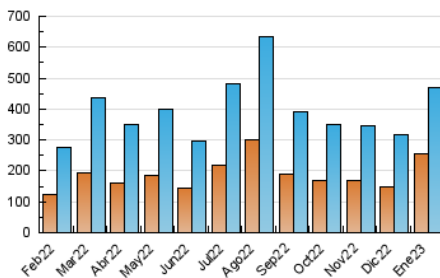

2. Secciones (Nacional)

	PAGINAS	%
HOME	77.920	12.48 %
RESTO	546.261	87.52 %

3. Por día del mes (Nacional)

Día	N. únicos	Visitas	Páginas	Día	N. únicos	Visitas	Páginas	Día	N. únicos	Visitas	Páginas
1	5.352	6.172	8.488	11	18.054	20.407	27.421	21	8.132	9.202	12.970
2	6.116	7.158	10.197	12	14.842	16.799	22.559	22	8.746	9.669	13.562
3	8.489	9.685	13.310	13	11.559	13.261	18.533	23	11.881	13.623	18.860
4	10.215	11.441	15.049	14	10.369	11.737	15.925	24	52.739	56.782	69.269
5	8.012	9.034	11.974	15	7.936	9.046	13.077	25	53.439	56.266	67.056
6	5.641	6.466	8.837	16	8.462	9.982	14.872	26	26.928	29.245	35.947
7	3.611	4.269	5.790	17	9.345	10.878	15.675	27	20.801	23.349	29.409
8	4.765	5.497	7.561	18	11.351	13.092	18.897	28	18.459	20.374	25.702
9	5.001	6.067	8.912	19	12.296	14.134	20.869	29	19.429	23.081	30.579
10	8.598	9.991	14.582	20	8.096	9.599	14.384	30	11.821	13.544	19.014
								31	8.962	10.504	14.901

4. Gráficas (Nacional)

4.1 Por día de la semana (promedio)

N. únicos / Visitas (x 100)

Páginas (x 100)

4.2 Por franja horaria (promedio)

Visitas_ (x 1000)

Páginas (x 1000)

4.3 Por meses

N. únicos / Visitas (x 1000)

Páginas (x 1000)

5. Observaciones

Este Medio Electrónico de Comunicación ha sido medido por la herramienta Google Analytics de Google (Universal Analytics)

6. Definiciones básicas (Para más información ver Normas Técnicas para el Control de los Medios Electrónicos de Comunicación)

Visita:

Una secuencia ininterrumpida de páginas servidas a un usuario válido. Si dicho usuario no realiza peticiones de páginas en un periodo de tiempo (30 min) la siguiente petición constituirá el inicio de una nueva visita.