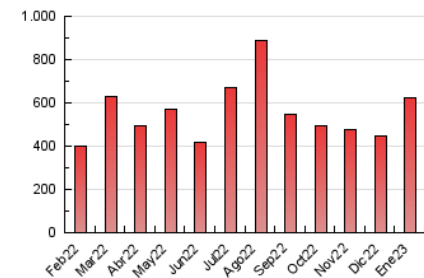

Páginas (x 1000)