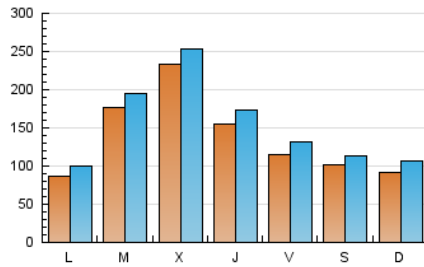

1. Cifras totales y promedios (Nacional)

MES - AÑO	NAVEGADORES UNICOS	VISITAS	PAGINAS
Enero - 2023	256.656	470.354	624.181
PROMEDIO DIARIO	13.531	15.173	20.135
PROMEDIO LUNES-VIERNES	15.120	16.878	22.297
PROMEDIO SABADO-DOMINGO	9.644	11.005	14.850
PAGINAS / VISITAS	1,33		
DURACION MEDIA VISITAS	0:00:51		
DURACION MEDIA PAGINAS	0:02:36		

2. Secciones (Nacional)

	PAGINAS	%
HOME	77.920	12.48 %
RESTO	546.261	87.52 %

3. Por día del mes (Nacional)

Día	N. únicos	Visitas	Páginas	Día	N. únicos	Visitas	Páginas	Día	N. únicos	Visitas	Páginas
1	5.352	6.172	8.488	11	18.054	20.407	27.421	21	8.132	9.202	12.970
2	6.116	7.158	10.197	12	14.842	16.799	22.559	22	8.746	9.669	13.562
3	8.489	9.685	13.310	13	11.559	13.261	18.533	23	11.881	13.623	18.860
4	10.215	11.441	15.049	14	10.369	11.737	15.925	24	52.739	56.782	69.269
5	8.012	9.034	11.974	15	7.936	9.046	13.077	25	53.439	56.266	67.056
6	5.641	6.466	8.837	16	8.462	9.982	14.872	26	26.928	29.245	35.947
7	3.611	4.269	5.790	17	9.345	10.878	15.675	27	20.801	23.349	29.409
8	4.765	5.497	7.561	18	11.351	13.092	18.897	28	18.459	20.374	25.702
9	5.001	6.067	8.912	19	12.296	14.134	20.869	29	19.429	23.081	30.579
10	8.598	9.991	14.582	20	8.096	9.599	14.384	30	11.821	13.544	19.014
								31	8.962	10.504	14.901

4. Gráficas (Nacional)

4.1 Por día de la semana (promedio)

N. únicos / Visitas (x 100)

Páginas (x 100)

4.2 Por franja horaria (promedio)

Visitas_ (x 1000)

Páginas (x 1000)

4.3 Por meses