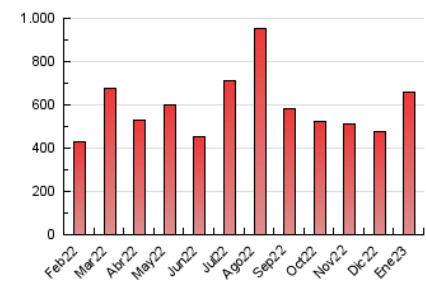

Páginas (x 1000)