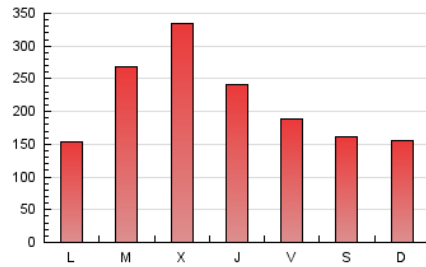

1. Cifras totales y promedios (Nacional e Internacional)

MES - AÑO	NAVEGADORES UNICOS	VISITAS	PAGINAS
Enero - 2023	274.120	494.998	657.819
PROMEDIO DIARIO	14.251	15.968	21.220
PROMEDIO LUNES-VIERNES	15.884	17.719	23.447
PROMEDIO SABADO-DOMINGO	10.257	11.687	15.776
PAGINAS / VISITAS	1,33		
DURACION MEDIA VISITAS	0:00:51		
DURACION MEDIA PAGINAS	0:02:35		

2. Secciones (Nacional e Internacional)

	PAGINAS	%
HOME	82.303	12.51 %
RESTO	575.516	87.49 %

3. Por día del mes (Nacional e Internacional)

Día	N. únicos	Visitas	Páginas	Día	N. únicos	Visitas	Páginas	Día	N. únicos	Visitas	Páginas
1	5.752	6.629	9.118	11	18.884	21.326	28.683	21	8.808	9.942	13.975
2	6.577	7.703	10.943	12	15.770	17.735	24.108	22	9.386	10.382	14.503
3	9.058	10.304	14.125	13	12.382	14.146	19.701	23	12.729	14.564	20.069
4	10.781	12.114	16.090	14	11.101	12.494	16.954	24	53.957	58.114	71.044
5	8.632	9.694	12.830	15	8.455	9.642	13.884	25	54.678	57.651	68.899
6	6.090	6.977	9.559	16	9.182	10.739	15.878	26	27.810	30.276	37.269
7	4.000	4.700	6.390	17	10.052	11.686	16.742	27	21.627	24.258	30.617
8	5.139	5.907	8.105	18	11.963	13.889	20.062	28	19.272	21.315	26.984
9	5.493	6.608	9.650	19	13.149	15.009	22.052	29	20.404	24.176	32.073
10	9.445	10.846	15.737	20	8.744	10.339	15.345	30	12.667	14.461	20.318
								31	9.788	11.372	16.112

4. Gráficas (Nacional e Internacional)

4.1 Por día de la semana (promedio)

N. únicos / Visitas (x 100)

Páginas (x 100)

4.2 Por franja horaria (promedio)

Visitas (x 1000)

Páginas (x 1000)

4.3 Por meses