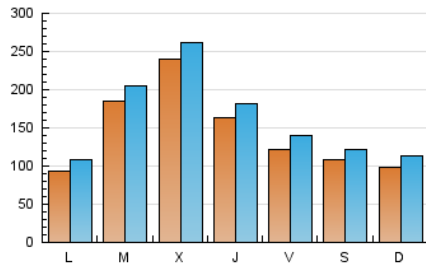

1. Cifras totales y promedios (Nacional e Internacional)

MES - AÑO	NAVEGADORES UNICOS	VISITAS	PAGINAS
Enero - 2023	274.120	494.998	657.819
PROMEDIO DIARIO	14.251	15.968	21.220
PROMEDIO LUNES-VIERNES	15.884	17.719	23.447
PROMEDIO SABADO-DOMINGO	10.257	11.687	15.776
PAGINAS / VISITAS	1,33		
DURACION MEDIA VISITAS	0:00:51		
DURACION MEDIA PAGINAS	0:02:35		

2. Secciones (Nacional e Internacional)

	PAGINAS	%
HOME	82.303	12.51 %
RESTO	575.516	87.49 %

3. Por día del mes (Nacional e Internacional)

Día	N. únicos	Visitas	Páginas	Día	N. únicos	Visitas	Páginas	Día	N. únicos	Visitas	Páginas
1	5.752	6.629	9.118	11	18.884	21.326	28.683	21	8.808	9.942	13.975
2	6.577	7.703	10.943	12	15.770	17.735	24.108	22	9.386	10.382	14.503
3	9.058	10.304	14.125	13	12.382	14.146	19.701	23	12.729	14.564	20.069
4	10.781	12.114	16.090	14	11.101	12.494	16.954	24	53.957	58.114	71.044
5	8.632	9.694	12.830	15	8.455	9.642	13.884	25	54.678	57.651	68.899
6	6.090	6.977	9.559	16	9.182	10.739	15.878	26	27.810	30.276	37.269
7	4.000	4.700	6.390	17	10.052	11.686	16.742	27	21.627	24.258	30.617
8	5.139	5.907	8.105	18	11.963	13.889	20.062	28	19.272	21.315	26.984
9	5.493	6.608	9.650	19	13.149	15.009	22.052	29	20.404	24.176	32.073
10	9.445	10.846	15.737	20	8.744	10.339	15.345	30	12.667	14.461	20.318
								31	9.788	11.372	16.112

4. Gráficas (Nacional e Internacional)

4.1 Por día de la semana (promedio)

N. únicos / Visitas (x 100)

Páginas (x 100)

4.2 Por franja horaria (promedio)

Visitas (x 1000)

Páginas (x 1000)

4.3 Por meses