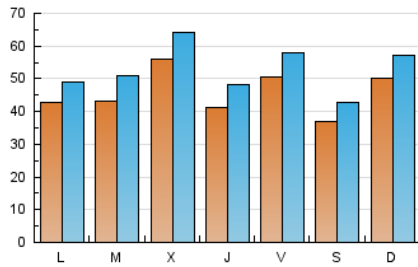

1. Cifras totales y promedios (Nacional)

MES - AÑO	NAVEGADORES UNICOS	VISITAS	PAGINAS
Septiembre - 2018	94.256	158.182	286.158
PROMEDIO DIARIO	4.571	5.273	9.539
PROMEDIO LUNES-VIERNES	4.672	5.413	10.047
PROMEDIO SABADO-DOMINGO	4.369	4.993	8.523
PAGINAS / VISITAS	1,81		
DURACION MEDIA VISITAS	0:06:10		
DURACION MEDIA PAGINAS	0:07:37		

2. Secciones (Nacional)

	PAGINAS	%
HOME	50.316	17.58 %
RESTO	235.842	82.42 %

3. Por día del mes (Nacional)

Día	N. únicos	Visitas	Páginas	Día	N. únicos	Visitas	Páginas	Día	N. únicos	Visitas	Páginas
1	2.628	2.954	5.273	11	3.351	3.980	8.525	21	3.560	4.196	8.472
2	5.171	5.662	8.373	12	4.319	5.191	10.636	22	3.423	4.006	7.439
3	5.544	6.263	10.784	13	3.117	3.720	7.856	23	2.349	2.733	5.462
4	4.061	4.906	9.588	14	3.080	3.598	6.868	24	1.677	2.011	5.115
5	3.493	4.181	8.675	15	3.489	4.057	7.248	25	3.803	4.502	9.187
6	2.895	3.406	7.270	16	3.988	4.705	8.756	26	10.880	12.031	18.026
7	5.922	6.665	11.773	17	4.818	5.620	10.727	27	7.039	8.102	13.506
8	4.919	5.615	9.540	18	6.088	7.055	12.366	28	7.621	8.733	13.780
9	4.879	5.506	9.002	19	3.704	4.313	8.436	29	4.090	4.665	8.490
10	5.019	5.706	11.070	20	3.453	4.078	8.270	30	8.751	10.022	15.645

4. Gráficas (Nacional)

4.1 Por día de la semana (promedio)

N. únicos / Visitas (x 100)

Páginas (x 100)

4.2 Por franja horaria (promedio)

Visitas (x 1000)

Páginas (x 1000)

4.3 Por meses