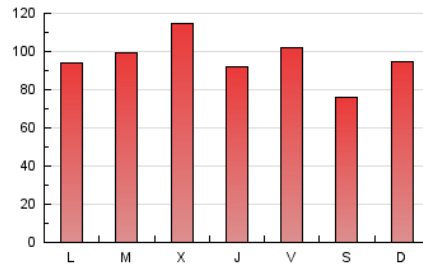

1. Cifras totales y promedios (Nacional)

MES - AÑO	NAVEGADORES UNICOS	VISITAS	PAGINAS
Septiembre - 2018	94.256	158.182	286.158
PROMEDIO DIARIO	4.571	5.273	9.539
PROMEDIO LUNES-VIERNES	4.672	5.413	10.047
PROMEDIO SABADO-DOMINGO	4.369	4.993	8.523
PAGINAS / VISITAS	1,81		
DURACION MEDIA VISITAS	0:06:10		
DURACION MEDIA PAGINAS	0:07:37		

2. Secciones (Nacional)

	PAGINAS	%
HOME	50.316	17.58 %
RESTO	235.842	82.42 %

3. Por día del mes (Nacional)

Día	N. únicos	Visitas	Páginas	Día	N. únicos	Visitas	Páginas	Día	N. únicos	Visitas	Páginas
1	2.628	2.954	5.273	11	3.351	3.980	8.525	21	3.560	4.196	8.472
2	5.171	5.662	8.373	12	4.319	5.191	10.636	22	3.423	4.006	7.439
3	5.544	6.263	10.784	13	3.117	3.720	7.856	23	2.349	2.733	5.462
4	4.061	4.906	9.588	14	3.080	3.598	6.868	24	1.677	2.011	5.115
5	3.493	4.181	8.675	15	3.489	4.057	7.248	25	3.803	4.502	9.187
6	2.895	3.406	7.270	16	3.988	4.705	8.756	26	10.880	12.031	18.026
7	5.922	6.665	11.773	17	4.818	5.620	10.727	27	7.039	8.102	13.506
8	4.919	5.615	9.540	18	6.088	7.055	12.366	28	7.621	8.733	13.780
9	4.879	5.506	9.002	19	3.704	4.313	8.436	29	4.090	4.665	8.490
10	5.019	5.706	11.070	20	3.453	4.078	8.270	30	8.751	10.022	15.645

4. Gráficas (Nacional)

4.1 Por día de la semana (promedio)

N. únicos / Visitas (x 100)

Páginas (x 100)

4.2 Por franja horaria (promedio)

Visitas (x 1000)

Páginas (x 1000)

4.3 Por meses