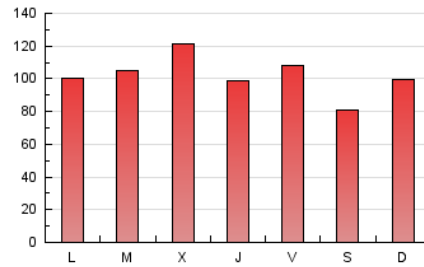

1. Cifras totales y promedios (Nacional e Internacional)

MES - AÑO	NAVEGADORES UNICOS	VISITAS	PAGINAS
Septiembre - 2018	99.058	165.606	303.727
PROMEDIO DIARIO	4.786	5.520	10.124
PROMEDIO LUNES-VIERNES	4.887	5.663	10.670
PROMEDIO SABADO-DOMINGO	4.582	5.235	9.033
PAGINAS / VISITAS	1,83		
DURACION MEDIA VISITAS	0:06:29		
DURACION MEDIA PAGINAS	0:07:47		

2. Secciones (Nacional e Internacional)

	PAGINAS	%
HOME	54.666	18.00 %
RESTO	249.061	82.00 %

3. Por día del mes (Nacional e Internacional)

Día	N. únicos	Visitas	Páginas	Día	N. únicos	Visitas	Páginas	Día	N. únicos	Visitas	Páginas
1	2.785	3.125	5.636	11	3.583	4.250	9.150	21	3.700	4.366	8.942
2	5.374	5.888	8.810	12	4.588	5.495	11.288	22	3.624	4.253	7.967
3	5.820	6.569	11.288	13	3.239	3.871	8.491	23	2.454	2.847	5.841
4	4.374	5.241	10.206	14	3.199	3.736	7.385	24	1.763	2.118	5.496
5	3.734	4.450	9.357	15	3.620	4.211	7.711	25	3.941	4.661	9.732
6	3.156	3.692	8.105	16	4.154	4.884	9.233	26	11.138	12.349	18.711
7	6.238	7.032	12.566	17	5.011	5.851	11.363	27	7.259	8.368	14.081
8	5.262	6.005	10.217	18	6.326	7.335	12.984	28	7.874	9.043	14.368
9	5.161	5.829	9.519	19	3.843	4.479	9.177	29	4.285	4.879	8.982
10	5.358	6.098	11.845	20	3.601	4.254	8.867	30	9.105	10.427	16.409

4. Gráficas (Nacional e Internacional)

4.1 Por día de la semana (promedio)

N. únicos / Visitas (x 100)

Páginas (x 100)

4.2 Por franja horaria (promedio)

Visitas (x 1000)

Páginas (x 1000)

4.3 Por meses