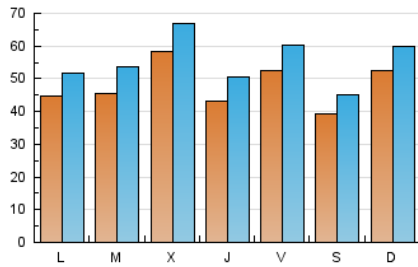

1. Cifras totales y promedios (Nacional e Internacional)

MES - AÑO	NAVEGADORES UNICOS	VISITAS	PAGINAS
Septiembre - 2018	99.058	165.606	303.727
PROMEDIO DIARIO	4.786	5.520	10.124
PROMEDIO LUNES-VIERNES	4.887	5.663	10.670
PROMEDIO SABADO-DOMINGO	4.582	5.235	9.033
PAGINAS / VISITAS	1,83		
DURACION MEDIA VISITAS	0:06:29		
DURACION MEDIA PAGINAS	0:07:47		

2. Secciones (Nacional e Internacional)

	PAGINAS	%
HOME	54.666	18.00 %
RESTO	249.061	82.00 %

3. Por día del mes (Nacional e Internacional)

Día	N. únicos	Visitas	Páginas	Día	N. únicos	Visitas	Páginas	Día	N. únicos	Visitas	Páginas
1	2.785	3.125	5.636	11	3.583	4.250	9.150	21	3.700	4.366	8.942
2	5.374	5.888	8.810	12	4.588	5.495	11.288	22	3.624	4.253	7.967
3	5.820	6.569	11.288	13	3.239	3.871	8.491	23	2.454	2.847	5.841
4	4.374	5.241	10.206	14	3.199	3.736	7.385	24	1.763	2.118	5.496
5	3.734	4.450	9.357	15	3.620	4.211	7.711	25	3.941	4.661	9.732
6	3.156	3.692	8.105	16	4.154	4.884	9.233	26	11.138	12.349	18.711
7	6.238	7.032	12.566	17	5.011	5.851	11.363	27	7.259	8.368	14.081
8	5.262	6.005	10.217	18	6.326	7.335	12.984	28	7.874	9.043	14.368
9	5.161	5.829	9.519	19	3.843	4.479	9.177	29	4.285	4.879	8.982
10	5.358	6.098	11.845	20	3.601	4.254	8.867	30	9.105	10.427	16.409

4. Gráficas (Nacional e Internacional)

4.1 Por día de la semana (promedio)

N. únicos / Visitas (x 100)

Páginas (x 100)

4.2 Por franja horaria (promedio)

Visitas (x 1000)

Páginas (x 1000)

4.3 Por meses