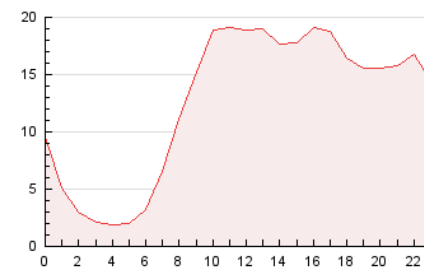

2. Secciones (Nacional e Internacional)

	PAGINAS	%
HOME	54.666	18.00 %
RESTO	249.061	82.00 %

3. Por día del mes (Nacional e Internacional)

Día	N. únicos	Visitas	Páginas	Día	N. únicos	Visitas	Páginas	Día	N. únicos	Visitas	Páginas
1	2.785	3.125	5.636	11	3.583	4.250	9.150	21	3.700	4.366	8.942
2	5.374	5.888	8.810	12	4.588	5.495	11.288	22	3.624	4.253	7.967
3	5.820	6.569	11.288	13	3.239	3.871	8.491	23	2.454	2.847	5.841
4	4.374	5.241	10.206	14	3.199	3.736	7.385	24	1.763	2.118	5.496
5	3.734	4.450	9.357	15	3.620	4.211	7.711	25	3.941	4.661	9.732
6	3.156	3.692	8.105	16	4.154	4.884	9.233	26	11.138	12.349	18.711
7	6.238	7.032	12.566	17	5.011	5.851	11.363	27	7.259	8.368	14.081
8	5.262	6.005	10.217	18	6.326	7.335	12.984	28	7.874	9.043	14.368
9	5.161	5.829	9.519	19	3.843	4.479	9.177	29	4.285	4.879	8.982
10	5.358	6.098	11.845	20	3.601	4.254	8.867	30	9.105	10.427	16.409

4. Gráficas (Nacional e Internacional)

4.1 Por día de la semana (promedio)

N. únicos / Visitas (x 100)

Páginas (x 100)

4.2 Por franja horaria (promedio)

Visitas (x 1000)

Páginas (x 1000)

4.3 Por meses