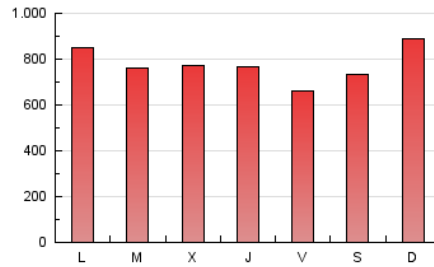

### 3. Por día del mes (Nacional e Internacional)

Día	N. únicos	Visitas	Páginas	Día	N. únicos	Visitas	Páginas	Día	N. únicos	Visitas	Páginas
<b>1</b>	34.121	39.775	70.949	<b>11</b>	36.188	43.257	84.310	<b>21</b>	30.660	35.287	65.028
<b>2</b>	44.705	51.853	87.645	<b>12</b>	40.895	50.464	86.493	<b>22</b>	28.289	32.724	89.442
<b>3</b>	36.864	43.512	84.799	<b>13</b>	41.847	49.401	84.727	<b>23</b>	30.963	37.583	119.824
<b>4</b>	33.508	40.058	75.348	<b>14</b>	33.480	39.251	68.906	<b>24</b>	27.440	32.169	70.109
<b>5</b>	37.532	44.188	73.592	<b>15</b>	31.709	36.093	61.182	<b>25</b>	38.298	45.146	77.122
<b>6</b>	33.362	39.658	76.141	<b>16</b>	31.799	37.929	61.725	<b>26</b>	37.842	43.951	77.130
<b>7</b>	27.210	30.814	66.495	<b>17</b>	36.739	44.276	80.636	<b>27</b>	38.118	45.290	75.416
<b>8</b>	29.266	34.500	63.120	<b>18</b>	35.724	41.580	68.288	<b>28</b>	33.529	38.654	64.375
<b>9</b>	31.649	36.866	70.855	<b>19</b>	35.688	42.178	71.252	<b>29</b>	45.330	52.658	82.768
<b>10</b>	36.067	42.042	91.749	<b>20</b>	35.784	41.200	70.862	<b>30</b>	54.781	63.418	103.216
								<b>31</b>	47.341	53.748	97.032

4. Gráficas (Nacional e Internacional)

4.1 Por día de la semana (promedio)

N. únicos / Visitas (x 100)

Páginas (x 100)

4.2 Por franja horaria (promedio)

Visitas\_ (x 1000)

Páginas (x 1000)

4.3 Por meses