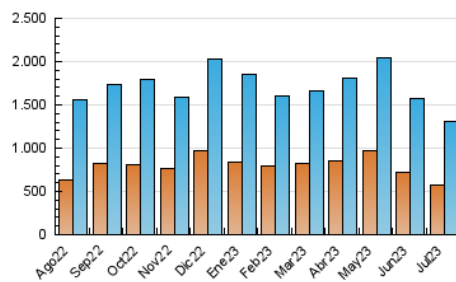

### 3. Por día del mes (Nacional e Internacional)

Día	N. únicos	Visitas	Páginas	Día	N. únicos	Visitas	Páginas	Día	N. únicos	Visitas	Páginas
<b>1</b>	34.121	39.775	70.949	<b>11</b>	36.188	43.257	84.310	<b>21</b>	30.660	35.287	65.028
<b>2</b>	44.705	51.853	87.645	<b>12</b>	40.895	50.464	86.493	<b>22</b>	28.289	32.724	89.442
<b>3</b>	36.864	43.512	84.799	<b>13</b>	41.847	49.401	84.727	<b>23</b>	30.963	37.583	119.824
<b>4</b>	33.508	40.058	75.348	<b>14</b>	33.480	39.251	68.906	<b>24</b>	27.440	32.169	70.109
<b>5</b>	37.532	44.188	73.592	<b>15</b>	31.709	36.093	61.182	<b>25</b>	38.298	45.146	77.122
<b>6</b>	33.362	39.658	76.141	<b>16</b>	31.799	37.929	61.725	<b>26</b>	37.842	43.951	77.130
<b>7</b>	27.210	30.814	66.495	<b>17</b>	36.739	44.276	80.636	<b>27</b>	38.118	45.290	75.416
<b>8</b>	29.266	34.500	63.120	<b>18</b>	35.724	41.580	68.288	<b>28</b>	33.529	38.654	64.375
<b>9</b>	31.649	36.866	70.855	<b>19</b>	35.688	42.178	71.252	<b>29</b>	45.330	52.658	82.768
<b>10</b>	36.067	42.042	91.749	<b>20</b>	35.784	41.200	70.862	<b>30</b>	54.781	63.418	103.216
								<b>31</b>	47.341	53.748	97.032

4. Gráficas (Nacional e Internacional)

4.1 Por día de la semana (promedio)

N. únicos / Visitas (x 100)

Páginas (x 100)

4.2 Por franja horaria (promedio)

Visitas\_ (x 1000)

Páginas (x 1000)

4.3 Por meses

N. únicos / Visitas (x 1000)

Páginas (x 1000)