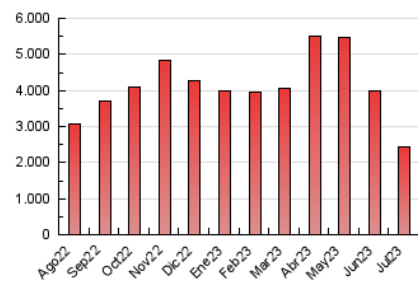

### 3. Por día del mes (Nacional e Internacional)

Día	N. únicos	Visitas	Páginas	Día	N. únicos	Visitas	Páginas	Día	N. únicos	Visitas	Páginas
<b>1</b>	34.121	39.775	70.949	<b>11</b>	36.188	43.257	84.310	<b>21</b>	30.660	35.287	65.028
<b>2</b>	44.705	51.853	87.645	<b>12</b>	40.895	50.464	86.493	<b>22</b>	28.289	32.724	89.442
<b>3</b>	36.864	43.512	84.799	<b>13</b>	41.847	49.401	84.727	<b>23</b>	30.963	37.583	119.824
<b>4</b>	33.508	40.058	75.348	<b>14</b>	33.480	39.251	68.906	<b>24</b>	27.440	32.169	70.109
<b>5</b>	37.532	44.188	73.592	<b>15</b>	31.709	36.093	61.182	<b>25</b>	38.298	45.146	77.122
<b>6</b>	33.362	39.658	76.141	<b>16</b>	31.799	37.929	61.725	<b>26</b>	37.842	43.951	77.130
<b>7</b>	27.210	30.814	66.495	<b>17</b>	36.739	44.276	80.636	<b>27</b>	38.118	45.290	75.416
<b>8</b>	29.266	34.500	63.120	<b>18</b>	35.724	41.580	68.288	<b>28</b>	33.529	38.654	64.375
<b>9</b>	31.649	36.866	70.855	<b>19</b>	35.688	42.178	71.252	<b>29</b>	45.330	52.658	82.768
<b>10</b>	36.067	42.042	91.749	<b>20</b>	35.784	41.200	70.862	<b>30</b>	54.781	63.418	103.216
								<b>31</b>	47.341	53.748	97.032

4. Gráficas (Nacional e Internacional)

4.1 Por día de la semana (promedio)

N. únicos / Visitas (x 100)

Páginas (x 100)

4.2 Por franja horaria (promedio)

Visitas\_ (x 1000)

Páginas (x 1000)

4.3 Por meses

N. únicos / Visitas (x 1000)

Páginas (x 1000)