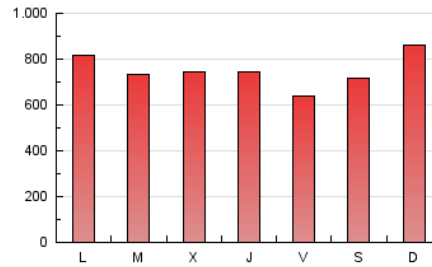

Páginas (x 100)