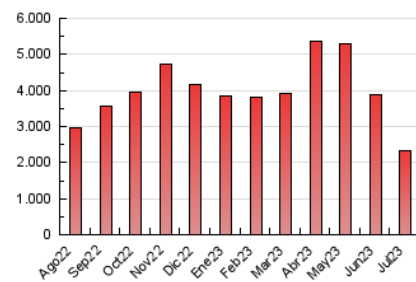

#### 3. Por día del mes (Nacional)

Día	N. únicos	Visitas	Páginas	Día	N. únicos	Visitas	Páginas	Día	N. únicos	Visitas	Páginas
<b>1</b>	33.249	38.676	68.800	<b>11</b>	35.037	41.432	81.323	<b>21</b>	29.504	33.671	62.571
<b>2</b>	43.730	50.434	85.496	<b>12</b>	39.652	48.826	83.719	<b>22</b>	27.418	31.625	87.653
<b>3</b>	35.622	42.417	81.761	<b>13</b>	40.486	47.831	81.968	<b>23</b>	29.818	35.991	117.683
<b>4</b>	32.353	38.577	72.538	<b>14</b>	32.076	37.174	66.286	<b>24</b>	26.174	30.884	67.437
<b>5</b>	36.148	42.670	71.130	<b>15</b>	30.546	35.113	59.373	<b>25</b>	36.944	44.117	74.818
<b>6</b>	32.042	38.541	73.200	<b>16</b>	30.735	36.749	59.539	<b>26</b>	36.557	42.423	74.787
<b>7</b>	26.186	29.976	64.452	<b>17</b>	35.445	42.913	78.161	<b>27</b>	37.003	43.958	73.105
<b>8</b>	28.402	33.464	61.012	<b>18</b>	34.327	40.331	65.384	<b>28</b>	32.379	37.574	62.304
<b>9</b>	30.609	35.686	68.372	<b>19</b>	34.386	40.885	68.892	<b>29</b>	44.320	51.462	80.870
<b>10</b>	34.618	40.856	88.492	<b>20</b>	34.658	39.942	68.853	<b>30</b>	53.584	61.743	100.816
								<b>31</b>	45.992	52.378	93.816

##### 4.1 Por día de la semana (promedio)

N. únicos / Visitas (x 100)

Páginas (x 100)

##### 4.2 Por franja horaria (promedio)

Visitas\_ (x 1000)

Páginas (x 1000)

##### 4.3 Por meses

N. únicos / Visitas (x 1000)

Páginas (x 1000)