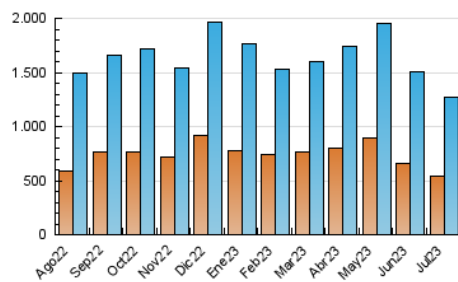

#### 3. Por día del mes (Nacional)

Día	N. únicos	Visitas	Páginas	Día	N. únicos	Visitas	Páginas	Día	N. únicos	Visitas	Páginas
<b>1</b>	33.249	38.676	68.800	<b>11</b>	35.037	41.432	81.323	<b>21</b>	29.504	33.671	62.571
<b>2</b>	43.730	50.434	85.496	<b>12</b>	39.652	48.826	83.719	<b>22</b>	27.418	31.625	87.653
<b>3</b>	35.622	42.417	81.761	<b>13</b>	40.486	47.831	81.968	<b>23</b>	29.818	35.991	117.683
<b>4</b>	32.353	38.577	72.538	<b>14</b>	32.076	37.174	66.286	<b>24</b>	26.174	30.884	67.437
<b>5</b>	36.148	42.670	71.130	<b>15</b>	30.546	35.113	59.373	<b>25</b>	36.944	44.117	74.818
<b>6</b>	32.042	38.541	73.200	<b>16</b>	30.735	36.749	59.539	<b>26</b>	36.557	42.423	74.787
<b>7</b>	26.186	29.976	64.452	<b>17</b>	35.445	42.913	78.161	<b>27</b>	37.003	43.958	73.105
<b>8</b>	28.402	33.464	61.012	<b>18</b>	34.327	40.331	65.384	<b>28</b>	32.379	37.574	62.304
<b>9</b>	30.609	35.686	68.372	<b>19</b>	34.386	40.885	68.892	<b>29</b>	44.320	51.462	80.870
<b>10</b>	34.618	40.856	88.492	<b>20</b>	34.658	39.942	68.853	<b>30</b>	53.584	61.743	100.816
								<b>31</b>	45.992	52.378	93.816

##### 4.1 Por día de la semana (promedio)

N. únicos / Visitas (x 100)

Páginas (x 100)

##### 4.2 Por franja horaria (promedio)

Visitas\_ (x 1000)

Páginas (x 1000)

##### 4.3 Por meses

N. únicos / Visitas (x 1000)

Páginas (x 1000)