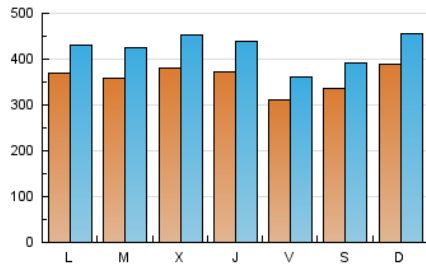

4. Gráficas (Nacional e Internacional)

4.1 Por día de la semana (promedio)

N. únicos / Visitas (x 100)