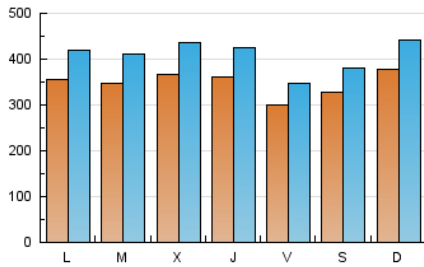

4. Gráficas (Nacional)

4.1 Por día de la semana (promedio)

N. únicos / Visitas (x 100)