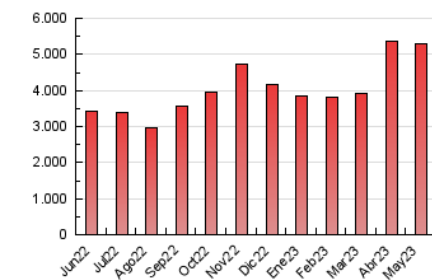

Páginas (x 1000)