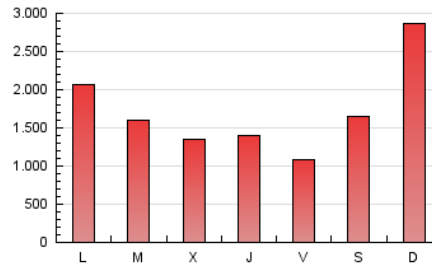

elDía DE CÓRDOBA

1. Cifras totales y promedios (Nacional)

MES - AÑO	NAVEGADORES UNICOS	VISITAS	PAGINAS
Mayo - 2023	897.452	1.953.631	5.307.935
PROMEDIO DIARIO	53.258	63.020	171.224
PROMEDIO LUNES-VIERNES	52.706	62.057	152.145
PROMEDIO SABADO-DOMINGO	54.844	65.791	226.076
PAGINAS / VISITAS	2,72		
DURACION MEDIA VISITAS	0:02:11		
DURACION MEDIA PAGINAS	0:01:16		

2. Secciones (Nacional)

	PAGINAS	%
HOME	309.758	5.84 %
RESTO	4.998.177	94.16 %

3. Por día del mes (Nacional)

Día	N. únicos	Visitas	Páginas	Día	N. únicos	Visitas	Páginas	Día	N. únicos	Visitas	Páginas
1	53.115	64.450	186.177	11	43.980	51.983	89.720	21	64.307	77.870	498.661
2	43.022	50.850	114.242	12	47.380	54.276	88.445	22	67.193	79.266	338.355
3	47.211	56.015	122.436	13	48.393	55.897	110.015	23	70.373	83.732	296.098
4	49.942	57.924	124.844	14	49.828	59.088	160.840	24	61.044	70.234	240.241
5	42.174	48.660	95.458	15	58.563	68.905	155.850	25	47.228	54.572	218.509
6	41.133	49.120	113.705	16	47.437	55.226	116.966	26	39.272	47.337	117.641
7	54.971	65.732	169.887	17	40.975	49.566	101.953	27	50.198	60.444	189.025
8	50.400	58.649	119.495	18	52.578	63.131	129.422	28	79.631	96.961	316.774
9	56.887	63.882	113.037	19	52.940	62.689	129.090	29	69.270	82.205	231.622
10	40.991	47.916	83.737	20	50.293	61.217	249.700	30	68.355	81.270	156.949
								31	61.899	74.564	129.041

4. Gráficas (Nacional)

4.1 Por día de la semana (promedio)

N. únicos / Visitas (x 100)

Páginas (x 100)

4.2 Por franja horaria (promedio)

Visitas_ (x 1000)

Páginas (x 1000)

4.3 Por meses