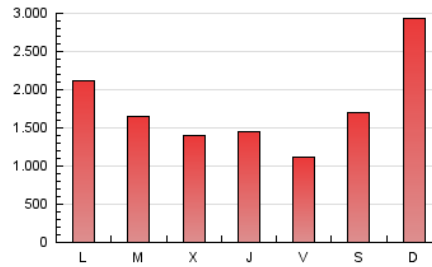

elDía DE CORDOBA

1. Cifras totales y promedios (Nacional e Internacional)

MES - AÑO	NAVEGADORES UNICOS	VISITAS	PAGINAS
Mayo - 2023	964.986	2.038.048	5.467.465
PROMEDIO DIARIO	55.739	65.743	176.370
PROMEDIO LUNES-VIERNES	55.205	64.786	157.146
PROMEDIO SABADO-DOMINGO	57.273	68.496	231.637
PAGINAS / VISITAS	2,68		
DURACION MEDIA VISITAS	0:02:12		
DURACION MEDIA PAGINAS	0:01:18		

2. Secciones (Nacional e Internacional)

	PAGINAS	%
HOME	315.183	5.76 %
RESTO	5.152.282	94.24 %

3. Por día del mes (Nacional e Internacional)

Día	N. únicos	Visitas	Páginas	Día	N. únicos	Visitas	Páginas	Día	N. únicos	Visitas	Páginas
1	55.444	66.949	190.745	11	46.107	54.220	94.150	21	67.176	81.260	505.384
2	45.334	53.230	118.322	12	49.400	56.544	92.051	22	70.517	82.737	347.114
3	49.417	58.511	126.977	13	50.440	58.061	113.948	23	72.912	86.794	302.442
4	51.879	60.046	129.157	14	51.829	61.344	165.978	24	64.423	73.862	246.302
5	44.165	50.662	99.122	15	60.985	71.420	161.316	25	50.220	57.938	224.690
6	42.890	51.172	117.008	16	49.882	57.775	121.375	26	42.136	50.434	122.593
7	56.881	67.945	174.784	17	43.236	52.054	106.398	27	52.566	62.978	195.113
8	52.791	61.122	123.853	18	55.027	66.015	134.060	28	82.871	100.389	323.891
9	59.943	67.120	117.830	19	55.941	65.821	134.126	29	72.389	85.727	238.903
10	42.843	50.137	87.302	20	53.534	64.820	256.991	30	70.641	83.890	161.886
								31	64.088	77.071	133.654

4. Gráficas (Nacional e Internacional)

4.1 Por día de la semana (promedio)

N. únicos / Visitas (x 100)

Páginas (x 100)

4.2 Por franja horaria (promedio)

Visitas_ (x 1000)

Páginas (x 1000)

4.3 Por meses