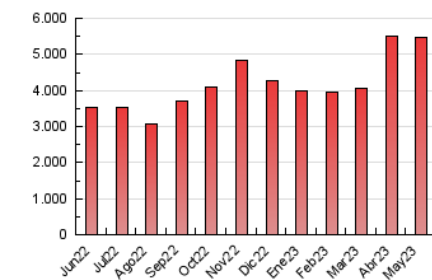

Páginas (x 1000)