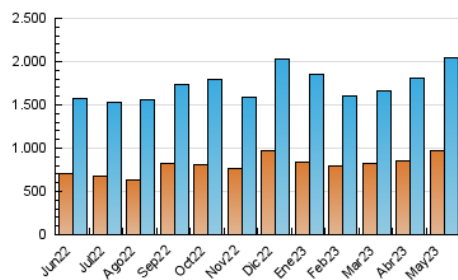

4.3 Por meses

N. únicos / Visitas (x 1000)