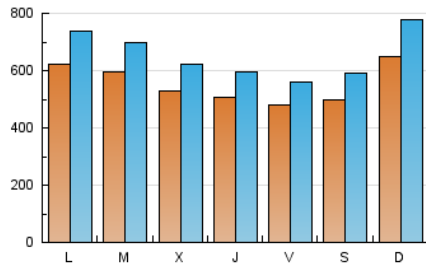

elDía DE CORDOBA

1. Cifras totales y promedios (Nacional e Internacional)

MES - AÑO	NAVEGADORES UNICOS	VISITAS	PAGINAS
Mayo - 2023	964.986	2.038.048	5.467.465
PROMEDIO DIARIO	55.739	65.743	176.370
PROMEDIO LUNES-VIERNES	55.205	64.786	157.146
PROMEDIO SABADO-DOMINGO	57.273	68.496	231.637
PAGINAS / VISITAS	2,68		
DURACION MEDIA VISITAS	0:02:12		
DURACION MEDIA PAGINAS	0:01:18		

2. Secciones (Nacional e Internacional)

	PAGINAS	%
HOME	315.183	5.76 %
RESTO	5.152.282	94.24 %

3. Por día del mes (Nacional e Internacional)

Día	N. únicos	Visitas	Páginas	Día	N. únicos	Visitas	Páginas	Día	N. únicos	Visitas	Páginas
1	55.444	66.949	190.745	11	46.107	54.220	94.150	21	67.176	81.260	505.384
2	45.334	53.230	118.322	12	49.400	56.544	92.051	22	70.517	82.737	347.114
3	49.417	58.511	126.977	13	50.440	58.061	113.948	23	72.912	86.794	302.442
4	51.879	60.046	129.157	14	51.829	61.344	165.978	24	64.423	73.862	246.302
5	44.165	50.662	99.122	15	60.985	71.420	161.316	25	50.220	57.938	224.690
6	42.890	51.172	117.008	16	49.882	57.775	121.375	26	42.136	50.434	122.593
7	56.881	67.945	174.784	17	43.236	52.054	106.398	27	52.566	62.978	195.113
8	52.791	61.122	123.853	18	55.027	66.015	134.060	28	82.871	100.389	323.891
9	59.943	67.120	117.830	19	55.941	65.821	134.126	29	72.389	85.727	238.903
10	42.843	50.137	87.302	20	53.534	64.820	256.991	30	70.641	83.890	161.886
								31	64.088	77.071	133.654

4. Gráficas (Nacional e Internacional)

4.1 Por día de la semana (promedio)

N. únicos / Visitas (x 100)

Páginas (x 100)

4.2 Por franja horaria (promedio)

Visitas_ (x 1000)

Páginas (x 1000)

4.3 Por meses