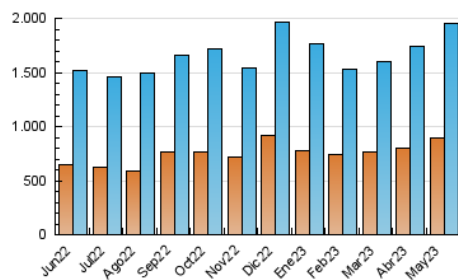

2. Secciones (Nacional)

	PAGINAS	%
HOME	309.758	5.84 %
RESTO	4.998.177	94.16 %

3. Por día del mes (Nacional)

Día	N. únicos	Visitas	Páginas	Día	N. únicos	Visitas	Páginas	Día	N. únicos	Visitas	Páginas
1	53.115	64.450	186.177	11	43.980	51.983	89.720	21	64.307	77.870	498.661
2	43.022	50.850	114.242	12	47.380	54.276	88.445	22	67.193	79.266	338.355
3	47.211	56.015	122.436	13	48.393	55.897	110.015	23	70.373	83.732	296.098
4	49.942	57.924	124.844	14	49.828	59.088	160.840	24	61.044	70.234	240.241
5	42.174	48.660	95.458	15	58.563	68.905	155.850	25	47.228	54.572	218.509
6	41.133	49.120	113.705	16	47.437	55.226	116.966	26	39.272	47.337	117.641
7	54.971	65.732	169.887	17	40.975	49.566	101.953	27	50.198	60.444	189.025
8	50.400	58.649	119.495	18	52.578	63.131	129.422	28	79.631	96.961	316.774
9	56.887	63.882	113.037	19	52.940	62.689	129.090	29	69.270	82.205	231.622
10	40.991	47.916	83.737	20	50.293	61.217	249.700	30	68.355	81.270	156.949
								31	61.899	74.564	129.041

4. Gráficas (Nacional)

4.1 Por día de la semana (promedio)

N. únicos / Visitas (x 100)

Páginas (x 100)

4.2 Por franja horaria (promedio)

Visitas_ (x 1000)

Páginas (x 1000)

4.3 Por meses

N. únicos / Visitas (x 1000)

Páginas (x 1000)

5. Observaciones

Este Medio Electrónico de Comunicación ha sido medido por la herramienta Google Analytics de Google (Universal Analytics)

6. Definiciones básicas (Para más información ver Normas Técnicas para el Control de los Medios Electrónicos de Comunicación)

Visita:

Una secuencia ininterrumpida de páginas servidas a un usuario válido. Si dicho usuario no realiza peticiones de páginas en un periodo de tiempo (30 min) la siguiente petición constituirá el inicio de una nueva visita.