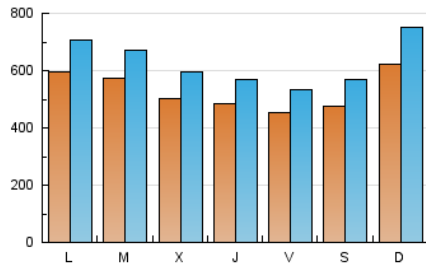

elDía DE CÓRDOBA

1. Cifras totales y promedios (Nacional)

MES - AÑO	NAVEGADORES UNICOS	VISITAS	PAGINAS
Mayo - 2023	897.452	1.953.631	5.307.935
PROMEDIO DIARIO	53.258	63.020	171.224
PROMEDIO LUNES-VIERNES	52.706	62.057	152.145
PROMEDIO SABADO-DOMINGO	54.844	65.791	226.076
PAGINAS / VISITAS	2,72		
DURACION MEDIA VISITAS	0:02:11		
DURACION MEDIA PAGINAS	0:01:16		

2. Secciones (Nacional)

	PAGINAS	%
HOME	309.758	5.84 %
RESTO	4.998.177	94.16 %

3. Por día del mes (Nacional)

Día	N. únicos	Visitas	Páginas	Día	N. únicos	Visitas	Páginas	Día	N. únicos	Visitas	Páginas
1	53.115	64.450	186.177	11	43.980	51.983	89.720	21	64.307	77.870	498.661
2	43.022	50.850	114.242	12	47.380	54.276	88.445	22	67.193	79.266	338.355
3	47.211	56.015	122.436	13	48.393	55.897	110.015	23	70.373	83.732	296.098
4	49.942	57.924	124.844	14	49.828	59.088	160.840	24	61.044	70.234	240.241
5	42.174	48.660	95.458	15	58.563	68.905	155.850	25	47.228	54.572	218.509
6	41.133	49.120	113.705	16	47.437	55.226	116.966	26	39.272	47.337	117.641
7	54.971	65.732	169.887	17	40.975	49.566	101.953	27	50.198	60.444	189.025
8	50.400	58.649	119.495	18	52.578	63.131	129.422	28	79.631	96.961	316.774
9	56.887	63.882	113.037	19	52.940	62.689	129.090	29	69.270	82.205	231.622
10	40.991	47.916	83.737	20	50.293	61.217	249.700	30	68.355	81.270	156.949
								31	61.899	74.564	129.041

4. Gráficas (Nacional)

4.1 Por día de la semana (promedio)

N. únicos / Visitas (x 100)

Páginas (x 100)

4.2 Por franja horaria (promedio)

Visitas_ (x 1000)

Páginas (x 1000)

4.3 Por meses