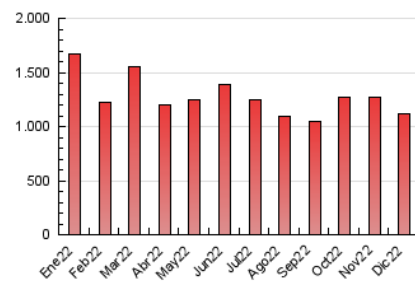

2. Secciones (Nacional)

	PAGINAS	%
HOME	346.459	31.05 %
RESTO	769.454	68.95 %

3. Por día del mes (Nacional)

Día	N. únicos	Visitas	Páginas	Día	N. únicos	Visitas	Páginas	Día	N. únicos	Visitas	Páginas
1	17.609	20.748	37.442	11	23.816	27.620	48.519	21	13.277	15.894	30.229
2	18.353	21.134	36.458	12	24.589	27.984	47.953	22	20.191	24.913	43.605
3	16.279	19.009	32.986	13	21.632	24.976	42.657	23	16.047	18.749	32.832
4	17.299	20.817	38.231	14	24.238	28.102	47.005	24	11.207	12.908	22.792
5	16.245	19.229	34.192	15	23.743	27.826	45.690	25	13.916	16.174	26.449
6	20.772	23.943	38.177	16	20.354	23.716	39.872	26	17.634	20.529	34.215
7	16.848	19.375	32.838	17	18.774	21.576	36.464	27	17.486	20.495	36.771
8	15.013	17.686	31.813	18	20.166	23.650	40.786	28	15.943	18.975	35.644
9	15.263	17.689	30.945	19	16.361	19.047	35.466	29	15.315	18.102	32.857
10	20.815	23.892	39.049	20	13.907	16.582	31.372	30	13.765	16.030	29.374
								31	11.834	13.640	23.230

4. Gráficas (Nacional)

4.1 Por día de la semana (promedio)

N. únicos / Visitas (x 100)

Páginas (x 100)

4.2 Por franja horaria (promedio)

Visitas_ (x 1000)

Páginas (x 1000)

4.3 Por meses

N. únicos / Visitas (x 1000)

Páginas (x 1000)

5. Observaciones

Este Medio Electrónico de Comunicación ha sido medido por la herramienta Google Analytics de Google (Universal Analytics)

6. Definiciones básicas (Para más información ver Normas Técnicas para el Control de los Medios Electrónicos de Comunicación)