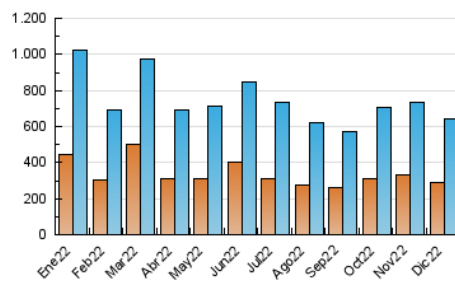

2. Secciones (Nacional)

	PAGINAS	%
HOME	346.459	31.05 %
RESTO	769.454	68.95 %

3. Por día del mes (Nacional)

Día	N. únicos	Visitas	Páginas	Día	N. únicos	Visitas	Páginas	Día	N. únicos	Visitas	Páginas
1	17.609	20.748	37.442	11	23.816	27.620	48.519	21	13.277	15.894	30.229
2	18.353	21.134	36.458	12	24.589	27.984	47.953	22	20.191	24.913	43.605
3	16.279	19.009	32.986	13	21.632	24.976	42.657	23	16.047	18.749	32.832
4	17.299	20.817	38.231	14	24.238	28.102	47.005	24	11.207	12.908	22.792
5	16.245	19.229	34.192	15	23.743	27.826	45.690	25	13.916	16.174	26.449
6	20.772	23.943	38.177	16	20.354	23.716	39.872	26	17.634	20.529	34.215
7	16.848	19.375	32.838	17	18.774	21.576	36.464	27	17.486	20.495	36.771
8	15.013	17.686	31.813	18	20.166	23.650	40.786	28	15.943	18.975	35.644
9	15.263	17.689	30.945	19	16.361	19.047	35.466	29	15.315	18.102	32.857
10	20.815	23.892	39.049	20	13.907	16.582	31.372	30	13.765	16.030	29.374
								31	11.834	13.640	23.230

4. Gráficas (Nacional)

4.1 Por día de la semana (promedio)

N. únicos / Visitas (x 100)

Páginas (x 100)

4.2 Por franja horaria (promedio)

Visitas_ (x 1000)

Páginas (x 1000)

4.3 Por meses

N. únicos / Visitas (x 1000)

Páginas (x 1000)

5. Observaciones

Este Medio Electrónico de Comunicación ha sido medido por la herramienta Google Analytics de Google (Universal Analytics)

6. Definiciones básicas (Para más información ver Normas Técnicas para el Control de los Medios Electrónicos de Comunicación)

Visita:

Una secuencia ininterrumpida de páginas servidas a un usuario válido. Si dicho usuario no realiza peticiones de páginas en un periodo de tiempo (30 min) la siguiente petición constituirá el inicio de una nueva visita.