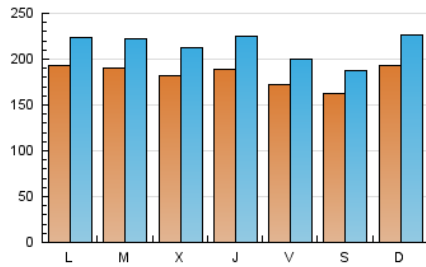

LaNuevaCronica.com
DIARIO LEONÉS DE INFORMACIÓN GENERAL

1. Cifras totales y promedios (Nacional e Internacional)

MES - AÑO	NAVEGADORES UNICOS	VISITAS	PAGINAS
Diciembre - 2022	302.183	659.419	1.139.605
PROMEDIO DIARIO	18.252	21.272	36.761
PROMEDIO LUNES-VIERNES	18.513	21.611	37.499
PROMEDIO SABADO-DOMINGO	17.613	20.442	34.959
PAGINAS / VISITAS	1,73		
DURACION MEDIA VISITAS	0:02:13		
DURACION MEDIA PAGINAS	0:03:02		

2. Secciones (Nacional e Internacional)

	PAGINAS	%
HOME	347.989	30.54 %
RESTO	791.616	69.46 %

3. Por día del mes (Nacional e Internacional)

Día	N. únicos	Visitas	Páginas	Día	N. únicos	Visitas	Páginas	Día	N. únicos	Visitas	Páginas
1	18.201	21.370	38.179	11	24.362	28.241	49.432	21	13.798	16.437	30.963
2	18.875	21.736	37.227	12	25.380	28.765	48.965	22	20.646	25.441	44.387
3	16.805	19.621	33.729	13	22.383	25.759	43.699	23	16.565	19.285	33.495
4	17.922	21.466	39.000	14	24.936	28.885	48.011	24	11.583	13.295	23.297
5	16.883	19.988	35.175	15	24.391	28.522	46.556	25	14.321	16.564	26.960
6	21.441	24.733	39.230	16	20.886	24.259	40.510	26	18.051	21.041	34.847
7	17.627	20.170	33.840	17	19.237	22.130	37.114	27	18.034	21.091	37.572
8	15.600	18.323	32.607	18	20.729	24.168	41.409	28	16.399	19.484	36.284
9	15.917	18.327	31.717	19	16.848	19.579	36.175	29	15.852	18.633	33.550
10	21.329	24.451	39.853	20	14.391	17.136	32.055	30	14.191	16.480	29.934
								31	12.225	14.039	23.833

4. Gráficas (Nacional e Internacional)

4.1 Por día de la semana (promedio)

N. únicos / Visitas (x 100)

Páginas (x 100)

4.2 Por franja horaria (promedio)

Visitas (x 1000)

Páginas (x 1000)

4.3 Por meses