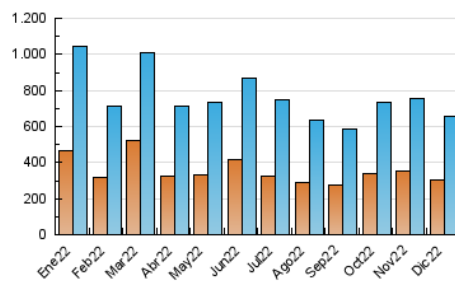

4.3 Por meses

N. únicos / Visitas (x 1000)