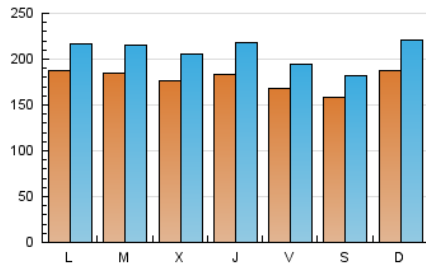

LaNuevaCronica.com
DIARIO LEONÉS DE INFORMACIÓN GENERAL

1. Cifras totales y promedios (Nacional)

MES - AÑO	NAVEGADORES UNICOS	VISITAS	PAGINAS
Diciembre - 2022	286.539	641.010	1.115.913
PROMEDIO DIARIO	17.700	20.678	35.997
PROMEDIO LUNES-VIERNES	17.936	20.987	36.700
PROMEDIO SABADO-DOMINGO	17.123	19.921	34.278
PAGINAS / VISITAS	1,74		
DURACION MEDIA VISITAS	0:02:15		
DURACION MEDIA PAGINAS	0:03:02		

2. Secciones (Nacional)

	PAGINAS	%
HOME	346.459	31.05 %
RESTO	769.454	68.95 %

3. Por día del mes (Nacional)

Día	N. únicos	Visitas	Páginas	Día	N. únicos	Visitas	Páginas	Día	N. únicos	Visitas	Páginas
1	17.609	20.748	37.442	11	23.816	27.620	48.519	21	13.277	15.894	30.229
2	18.353	21.134	36.458	12	24.589	27.984	47.953	22	20.191	24.913	43.605
3	16.279	19.009	32.986	13	21.632	24.976	42.657	23	16.047	18.749	32.832
4	17.299	20.817	38.231	14	24.238	28.102	47.005	24	11.207	12.908	22.792
5	16.245	19.229	34.192	15	23.743	27.826	45.690	25	13.916	16.174	26.449
6	20.772	23.943	38.177	16	20.354	23.716	39.872	26	17.634	20.529	34.215
7	16.848	19.375	32.838	17	18.774	21.576	36.464	27	17.486	20.495	36.771
8	15.013	17.686	31.813	18	20.166	23.650	40.786	28	15.943	18.975	35.644
9	15.263	17.689	30.945	19	16.361	19.047	35.466	29	15.315	18.102	32.857
10	20.815	23.892	39.049	20	13.907	16.582	31.372	30	13.765	16.030	29.374
								31	11.834	13.640	23.230

4. Gráficas (Nacional)

4.1 Por día de la semana (promedio)

N. únicos / Visitas (x 100)

Páginas (x 100)

4.2 Por franja horaria (promedio)

Visitas_ (x 1000)

Páginas (x 1000)

4.3 Por meses