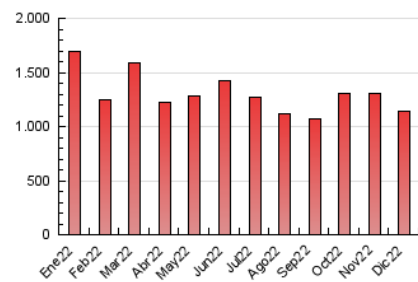

Páginas (x 1000)