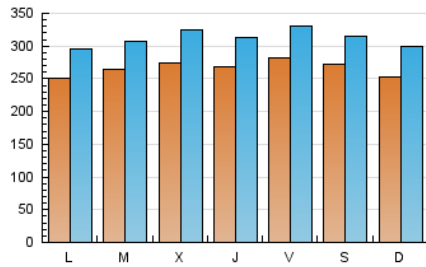

4. Gráficas (Nacional e Internacional)

4.1 Por día de la semana (promedio)

N. únicos / Visitas (x 100)