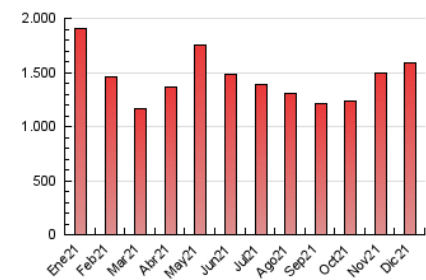

#### 3. Por día del mes (Nacional)

Día	N. únicos	Visitas	Páginas	Día	N. únicos	Visitas	Páginas	Día	N. únicos	Visitas	Páginas
1	30.689	35.576	56.362	11	35.294	39.855	61.388	21	24.498	28.913	48.659
2	23.270	26.815	45.653	12	33.013	38.495	62.722	22	25.754	31.631	53.791
3	23.683	27.453	48.079	13	29.472	34.297	57.888	23	22.131	26.093	45.302
4	24.105	28.078	47.252	14	22.831	26.407	45.280	24	14.747	17.570	31.475
5	26.004	30.703	52.783	15	20.274	23.880	43.025	25	14.594	17.669	31.113
6	26.212	30.640	52.963	16	21.825	26.078	45.298	26	17.218	20.893	36.884
7	28.307	33.050	55.284	17	28.230	33.482	54.662	27	20.859	24.604	42.698
8	36.104	42.220	67.838	18	31.443	37.052	58.685	28	27.797	32.010	53.389
9	43.240	48.322	70.811	19	22.485	26.765	47.027	29	21.283	25.622	44.355
10	41.217	46.658	69.839	20	20.985	25.819	46.300	30	20.740	25.325	44.746
								31	30.282	37.098	63.664

##### 4.1 Por día de la semana (promedio)

N. únicos / Visitas (x 100)

Páginas (x 100)

##### 4.2 Por franja horaria (promedio)

Visitas (x 1000)

Páginas (x 1000)

##### 4.3 Por meses

N. únicos / Visitas (x 1000)

Páginas (x 1000)