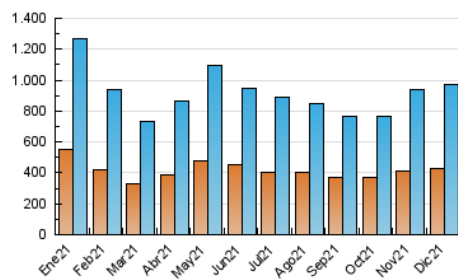

### 3. Por día del mes (Nacional e Internacional)

Día	N. únicos	Visitas	Páginas	Día	N. únicos	Visitas	Páginas	Día	N. únicos	Visitas	Páginas
1	31.566	36.474	57.456	11	37.153	41.599	63.568	21	24.896	29.349	49.341
2	24.082	27.701	46.714	12	34.180	39.861	64.341	22	26.149	32.131	54.439
3	24.457	28.263	49.145	13	30.200	35.050	58.775	23	22.551	26.552	45.903
4	24.718	28.791	48.315	14	23.532	27.132	46.182	24	15.165	17.955	31.928
5	26.705	31.511	53.926	15	20.841	24.533	43.939	25	14.899	18.007	31.541
6	27.155	31.565	54.268	16	22.493	26.734	46.305	26	17.707	21.337	37.485
7	29.048	33.889	56.666	17	28.753	33.997	55.380	27	21.505	25.322	43.594
8	36.802	43.037	69.148	18	31.810	37.499	59.269	28	28.364	32.615	54.257
9	44.097	49.341	72.281	19	22.882	27.173	47.547	29	21.766	26.095	45.075
10	42.165	47.706	71.284	20	21.470	26.299	47.068	30	21.185	25.769	45.323
								31	30.694	37.564	64.252

##### 4.1 Por día de la semana (promedio)

N. únicos / Visitas (x 100)

Páginas (x 100)

##### 4.2 Por franja horaria (promedio)

Visitas (x 1000)

Páginas (x 1000)

##### 4.3 Por meses

N. únicos / Visitas (x 1000)

Páginas (x 1000)