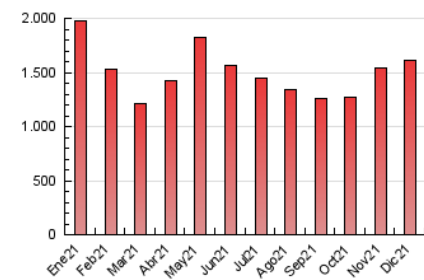

### 3. Por día del mes (Nacional e Internacional)

Día	N. únicos	Visitas	Páginas	Día	N. únicos	Visitas	Páginas	Día	N. únicos	Visitas	Páginas
1	31.566	36.474	57.456	11	37.153	41.599	63.568	21	24.896	29.349	49.341
2	24.082	27.701	46.714	12	34.180	39.861	64.341	22	26.149	32.131	54.439
3	24.457	28.263	49.145	13	30.200	35.050	58.775	23	22.551	26.552	45.903
4	24.718	28.791	48.315	14	23.532	27.132	46.182	24	15.165	17.955	31.928
5	26.705	31.511	53.926	15	20.841	24.533	43.939	25	14.899	18.007	31.541
6	27.155	31.565	54.268	16	22.493	26.734	46.305	26	17.707	21.337	37.485
7	29.048	33.889	56.666	17	28.753	33.997	55.380	27	21.505	25.322	43.594
8	36.802	43.037	69.148	18	31.810	37.499	59.269	28	28.364	32.615	54.257
9	44.097	49.341	72.281	19	22.882	27.173	47.547	29	21.766	26.095	45.075
10	42.165	47.706	71.284	20	21.470	26.299	47.068	30	21.185	25.769	45.323
								31	30.694	37.564	64.252

##### 4.1 Por día de la semana (promedio)

N. únicos / Visitas (x 100)

Páginas (x 100)

##### 4.2 Por franja horaria (promedio)

Visitas (x 1000)

Páginas (x 1000)

##### 4.3 Por meses

N. únicos / Visitas (x 1000)

Páginas (x 1000)