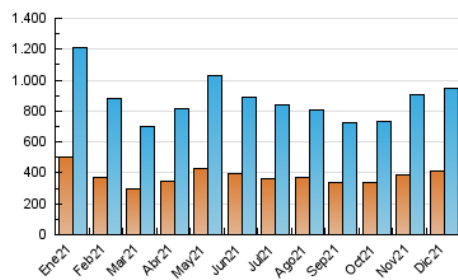

#### 3. Por día del mes (Nacional)

Día	N. únicos	Visitas	Páginas	Día	N. únicos	Visitas	Páginas	Día	N. únicos	Visitas	Páginas
1	30.689	35.576	56.362	11	35.294	39.855	61.388	21	24.498	28.913	48.659
2	23.270	26.815	45.653	12	33.013	38.495	62.722	22	25.754	31.631	53.791
3	23.683	27.453	48.079	13	29.472	34.297	57.888	23	22.131	26.093	45.302
4	24.105	28.078	47.252	14	22.831	26.407	45.280	24	14.747	17.570	31.475
5	26.004	30.703	52.783	15	20.274	23.880	43.025	25	14.594	17.669	31.113
6	26.212	30.640	52.963	16	21.825	26.078	45.298	26	17.218	20.893	36.884
7	28.307	33.050	55.284	17	28.230	33.482	54.662	27	20.859	24.604	42.698
8	36.104	42.220	67.838	18	31.443	37.052	58.685	28	27.797	32.010	53.389
9	43.240	48.322	70.811	19	22.485	26.765	47.027	29	21.283	25.622	44.355
10	41.217	46.658	69.839	20	20.985	25.819	46.300	30	20.740	25.325	44.746
								31	30.282	37.098	63.664

##### 4.1 Por día de la semana (promedio)

N. únicos / Visitas (x 100)

Páginas (x 100)

##### 4.2 Por franja horaria (promedio)

Visitas (x 1000)

Páginas (x 1000)

##### 4.3 Por meses

N. únicos / Visitas (x 1000)

Páginas (x 1000)