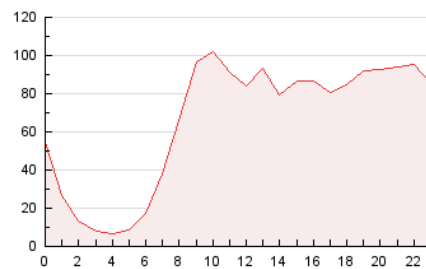

#### 3. Por día del mes (Nacional)

Día	N. únicos	Visitas	Páginas	Día	N. únicos	Visitas	Páginas	Día	N. únicos	Visitas	Páginas
1	30.689	35.576	56.362	11	35.294	39.855	61.388	21	24.498	28.913	48.659
2	23.270	26.815	45.653	12	33.013	38.495	62.722	22	25.754	31.631	53.791
3	23.683	27.453	48.079	13	29.472	34.297	57.888	23	22.131	26.093	45.302
4	24.105	28.078	47.252	14	22.831	26.407	45.280	24	14.747	17.570	31.475
5	26.004	30.703	52.783	15	20.274	23.880	43.025	25	14.594	17.669	31.113
6	26.212	30.640	52.963	16	21.825	26.078	45.298	26	17.218	20.893	36.884
7	28.307	33.050	55.284	17	28.230	33.482	54.662	27	20.859	24.604	42.698
8	36.104	42.220	67.838	18	31.443	37.052	58.685	28	27.797	32.010	53.389
9	43.240	48.322	70.811	19	22.485	26.765	47.027	29	21.283	25.622	44.355
10	41.217	46.658	69.839	20	20.985	25.819	46.300	30	20.740	25.325	44.746
								31	30.282	37.098	63.664

##### 4.1 Por día de la semana (promedio)

N. únicos / Visitas (x 100)

Páginas (x 100)

##### 4.2 Por franja horaria (promedio)

Visitas (x 1000)

Páginas (x 1000)