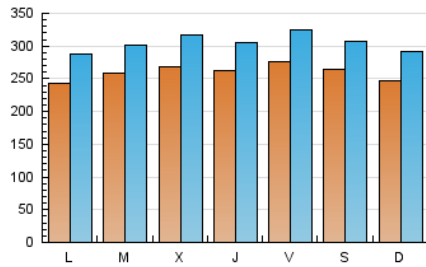

4. Gráficas (Nacional)

4.1 Por día de la semana (promedio)

N. únicos / Visitas (x 100)