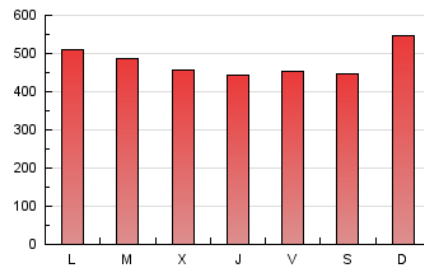

LaNuevaCronica.com
 DIARIO LEONÉS DE INFORMACIÓN GENERAL

1. Cifras totales y promedios (Nacional)

MES - AÑO	NAVEGADORES UNICOS	VISITAS	PAGINAS
Diciembre - 2020	399.779	909.113	1.475.308
PROMEDIO DIARIO	25.026	29.326	47.591
PROMEDIO LUNES-VIERNES	24.523	28.802	46.890
PROMEDIO SABADO-DOMINGO	26.474	30.835	49.605
PAGINAS / VISITAS	1,62		
DURACION MEDIA VISITAS	0:01:57		
DURACION MEDIA PAGINAS	0:03:07		

2. Secciones (Nacional)

	PAGINAS	%
HOME	0	0 %
RESTO	1.475.308	100.00 %

3. Por día del mes (Nacional)

Día	N. únicos	Visitas	Páginas	Día	N. únicos	Visitas	Páginas	Día	N. únicos	Visitas	Páginas
1	29.902	36.505	60.475	11	22.021	25.593	43.874	21	24.523	28.673	46.602
2	31.553	36.907	57.658	12	19.453	22.949	38.510	22	21.112	26.362	45.496
3	27.772	32.705	52.218	13	28.580	32.569	51.617	23	18.086	21.552	35.600
4	28.692	33.511	54.358	14	30.794	35.187	56.509	24	14.181	16.257	26.743
5	24.938	28.850	46.484	15	25.110	29.180	49.315	25	19.529	22.699	35.952
6	23.459	27.529	48.366	16	22.745	26.618	43.001	26	25.145	29.915	47.850
7	23.423	27.493	47.667	17	27.856	32.357	51.078	27	35.353	40.721	62.057
8	21.261	25.211	44.135	18	24.741	29.455	47.732	28	31.080	35.351	52.987
9	23.451	28.336	47.599	19	23.877	28.221	45.631	29	23.286	27.487	44.185
10	27.058	31.472	50.751	20	30.984	35.922	56.324	30	22.960	27.084	43.978
								31	22.888	26.442	40.556

4. Gráficas (Nacional)

4.1 Por día de la semana (promedio)

N. únicos / Visitas (x 100)

Páginas (x 100)

4.2 Por franja horaria (promedio)

Visitas (x 1000)

Páginas (x 1000)

4.3 Por meses