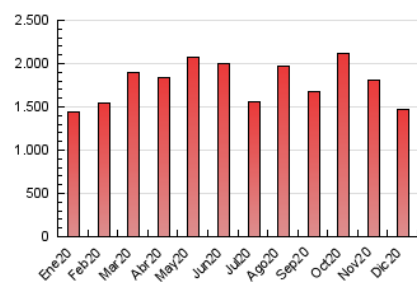

2. Secciones (Nacional)

	PAGINAS	%
HOME	0	0 %
RESTO	1.475.308	100.00 %

3. Por día del mes (Nacional)

Día	N. únicos	Visitas	Páginas	Día	N. únicos	Visitas	Páginas	Día	N. únicos	Visitas	Páginas
1	29.902	36.505	60.475	11	22.021	25.593	43.874	21	24.523	28.673	46.602
2	31.553	36.907	57.658	12	19.453	22.949	38.510	22	21.112	26.362	45.496
3	27.772	32.705	52.218	13	28.580	32.569	51.617	23	18.086	21.552	35.600
4	28.692	33.511	54.358	14	30.794	35.187	56.509	24	14.181	16.257	26.743
5	24.938	28.850	46.484	15	25.110	29.180	49.315	25	19.529	22.699	35.952
6	23.459	27.529	48.366	16	22.745	26.618	43.001	26	25.145	29.915	47.850
7	23.423	27.493	47.667	17	27.856	32.357	51.078	27	35.353	40.721	62.057
8	21.261	25.211	44.135	18	24.741	29.455	47.732	28	31.080	35.351	52.987
9	23.451	28.336	47.599	19	23.877	28.221	45.631	29	23.286	27.487	44.185
10	27.058	31.472	50.751	20	30.984	35.922	56.324	30	22.960	27.084	43.978
								31	22.888	26.442	40.556

4. Gráficas (Nacional)

4.1 Por día de la semana (promedio)

N. únicos / Visitas (x 100)

Páginas (x 100)

4.2 Por franja horaria (promedio)

Visitas (x 1000)

Páginas (x 1000)

4.3 Por meses

N. únicos / Visitas (x 1000)

Páginas (x 1000)

5. Observaciones

Este Medio Electrónico de Comunicación ha sido medido por la herramienta Google Analytics de Google

6. Definiciones básicas (Para más información ver Normas Técnicas para el Control de los Medios Electrónicos de Comunicación)