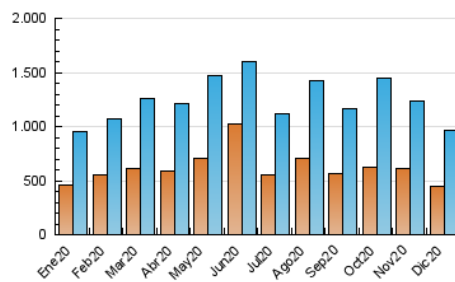

4.3 Por meses

N. únicos / Visitas (x 1000)