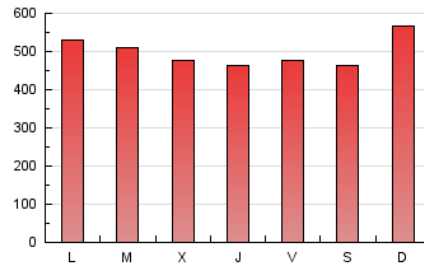

LaNuevaCronica.com
 DIARIO LEONÉS DE INFORMACIÓN GENERAL

1. Cifras totales y promedios (Nacional e Internacional)

MES - AÑO	NAVEGADORES UNICOS	VISITAS	PAGINAS
Diciembre - 2020	447.958	962.313	1.539.718
PROMEDIO DIARIO	26.653	31.042	49.668
PROMEDIO LUNES-VIERNES	26.205	30.581	49.038
PROMEDIO SABADO-DOMINGO	27.940	32.368	51.481
PAGINAS / VISITAS	1,60		
DURACION MEDIA VISITAS	0:01:53		
DURACION MEDIA PAGINAS	0:03:09		

2. Secciones (Nacional e Internacional)

	PAGINAS	%
HOME	0	0 %
RESTO	1.539.718	100.00 %

3. Por día del mes (Nacional e Internacional)

Día	N. únicos	Visitas	Páginas	Día	N. únicos	Visitas	Páginas	Día	N. únicos	Visitas	Páginas
1	32.340	39.071	63.427	11	23.659	27.356	46.103	21	26.270	30.550	48.763
2	34.408	39.836	61.153	12	20.829	24.437	40.323	22	22.512	27.924	47.370
3	30.566	35.545	55.560	13	30.086	34.175	53.587	23	19.352	22.854	37.113
4	30.909	35.659	57.119	14	32.619	37.033	58.777	24	15.225	17.423	28.084
5	26.592	30.565	48.599	15	26.727	30.871	51.312	25	20.537	23.788	37.197
6	25.050	29.229	50.453	16	24.376	28.377	45.188	26	26.438	31.216	49.420
7	25.174	29.351	50.005	17	29.464	34.004	53.040	27	36.795	42.192	63.867
8	22.946	27.049	46.438	18	26.288	31.185	49.843	28	32.441	36.743	54.625
9	25.323	30.409	50.235	19	25.345	29.704	47.426	29	24.466	28.798	45.836
10	29.086	33.632	53.349	20	32.385	37.424	58.172	30	24.148	28.365	45.475
								31	23.890	27.548	41.859

4. Gráficas (Nacional e Internacional)

4.1 Por día de la semana (promedio)

N. únicos / Visitas (x 100)

Páginas (x 100)

4.2 Por franja horaria (promedio)

Visitas (x 1000)

Páginas (x 1000)

4.3 Por meses