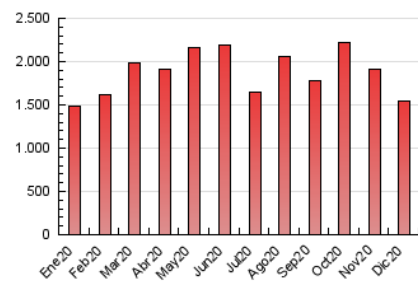

Páginas (x 1000)