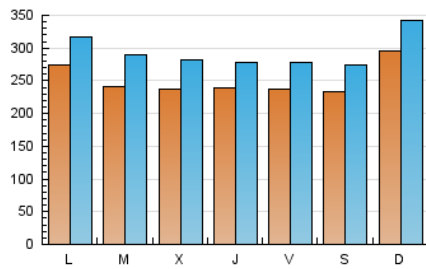

LaNuevaCronica.com
 DIARIO LEONÉS DE INFORMACIÓN GENERAL

1. Cifras totales y promedios (Nacional)

MES - AÑO	NAVEGADORES UNICOS	VISITAS	PAGINAS
Diciembre - 2020	399.779	909.113	1.475.308
PROMEDIO DIARIO	25.026	29.326	47.591
PROMEDIO LUNES-VIERNES	24.523	28.802	46.890
PROMEDIO SABADO-DOMINGO	26.474	30.835	49.605
PAGINAS / VISITAS	1,62		
DURACION MEDIA VISITAS	0:01:57		
DURACION MEDIA PAGINAS	0:03:07		

2. Secciones (Nacional)

	PAGINAS	%
HOME	0	0 %
RESTO	1.475.308	100.00 %

3. Por día del mes (Nacional)

Día	N. únicos	Visitas	Páginas	Día	N. únicos	Visitas	Páginas	Día	N. únicos	Visitas	Páginas
1	29.902	36.505	60.475	11	22.021	25.593	43.874	21	24.523	28.673	46.602
2	31.553	36.907	57.658	12	19.453	22.949	38.510	22	21.112	26.362	45.496
3	27.772	32.705	52.218	13	28.580	32.569	51.617	23	18.086	21.552	35.600
4	28.692	33.511	54.358	14	30.794	35.187	56.509	24	14.181	16.257	26.743
5	24.938	28.850	46.484	15	25.110	29.180	49.315	25	19.529	22.699	35.952
6	23.459	27.529	48.366	16	22.745	26.618	43.001	26	25.145	29.915	47.850
7	23.423	27.493	47.667	17	27.856	32.357	51.078	27	35.353	40.721	62.057
8	21.261	25.211	44.135	18	24.741	29.455	47.732	28	31.080	35.351	52.987
9	23.451	28.336	47.599	19	23.877	28.221	45.631	29	23.286	27.487	44.185
10	27.058	31.472	50.751	20	30.984	35.922	56.324	30	22.960	27.084	43.978
								31	22.888	26.442	40.556

4. Gráficas (Nacional)

4.1 Por día de la semana (promedio)

N. únicos / Visitas (x 100)

Páginas (x 100)

4.2 Por franja horaria (promedio)

Visitas (x 1000)

Páginas (x 1000)

4.3 Por meses