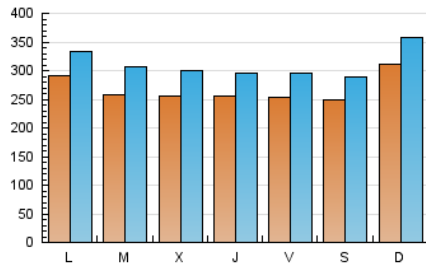

LaNuevaCronica.com
 DIARIO LEONÉS DE INFORMACIÓN GENERAL

1. Cifras totales y promedios (Nacional e Internacional)

MES - AÑO	NAVEGADORES UNICOS	VISITAS	PAGINAS
Diciembre - 2020	447.958	962.313	1.539.718
PROMEDIO DIARIO	26.653	31.042	49.668
PROMEDIO LUNES-VIERNES	26.205	30.581	49.038
PROMEDIO SABADO-DOMINGO	27.940	32.368	51.481
PAGINAS / VISITAS	1,60		
DURACION MEDIA VISITAS	0:01:53		
DURACION MEDIA PAGINAS	0:03:09		

2. Secciones (Nacional e Internacional)

	PAGINAS	%
HOME	0	0 %
RESTO	1.539.718	100.00 %

3. Por día del mes (Nacional e Internacional)

Día	N. únicos	Visitas	Páginas	Día	N. únicos	Visitas	Páginas	Día	N. únicos	Visitas	Páginas
1	32.340	39.071	63.427	11	23.659	27.356	46.103	21	26.270	30.550	48.763
2	34.408	39.836	61.153	12	20.829	24.437	40.323	22	22.512	27.924	47.370
3	30.566	35.545	55.560	13	30.086	34.175	53.587	23	19.352	22.854	37.113
4	30.909	35.659	57.119	14	32.619	37.033	58.777	24	15.225	17.423	28.084
5	26.592	30.565	48.599	15	26.727	30.871	51.312	25	20.537	23.788	37.197
6	25.050	29.229	50.453	16	24.376	28.377	45.188	26	26.438	31.216	49.420
7	25.174	29.351	50.005	17	29.464	34.004	53.040	27	36.795	42.192	63.867
8	22.946	27.049	46.438	18	26.288	31.185	49.843	28	32.441	36.743	54.625
9	25.323	30.409	50.235	19	25.345	29.704	47.426	29	24.466	28.798	45.836
10	29.086	33.632	53.349	20	32.385	37.424	58.172	30	24.148	28.365	45.475
								31	23.890	27.548	41.859

4. Gráficas (Nacional e Internacional)

4.1 Por día de la semana (promedio)

N. únicos / Visitas (x 100)

Páginas (x 100)

4.2 Por franja horaria (promedio)

Visitas (x 1000)

Páginas (x 1000)

4.3 Por meses