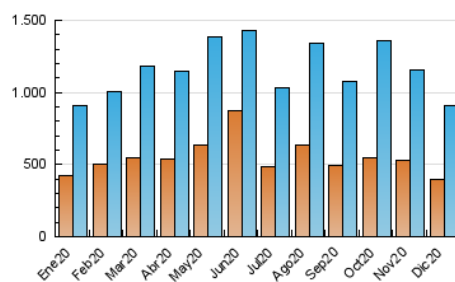

2. Secciones (Nacional)

	PAGINAS	%
HOME	0	0 %
RESTO	1.475.308	100.00 %

3. Por día del mes (Nacional)

Día	N. únicos	Visitas	Páginas	Día	N. únicos	Visitas	Páginas	Día	N. únicos	Visitas	Páginas
1	29.902	36.505	60.475	11	22.021	25.593	43.874	21	24.523	28.673	46.602
2	31.553	36.907	57.658	12	19.453	22.949	38.510	22	21.112	26.362	45.496
3	27.772	32.705	52.218	13	28.580	32.569	51.617	23	18.086	21.552	35.600
4	28.692	33.511	54.358	14	30.794	35.187	56.509	24	14.181	16.257	26.743
5	24.938	28.850	46.484	15	25.110	29.180	49.315	25	19.529	22.699	35.952
6	23.459	27.529	48.366	16	22.745	26.618	43.001	26	25.145	29.915	47.850
7	23.423	27.493	47.667	17	27.856	32.357	51.078	27	35.353	40.721	62.057
8	21.261	25.211	44.135	18	24.741	29.455	47.732	28	31.080	35.351	52.987
9	23.451	28.336	47.599	19	23.877	28.221	45.631	29	23.286	27.487	44.185
10	27.058	31.472	50.751	20	30.984	35.922	56.324	30	22.960	27.084	43.978
								31	22.888	26.442	40.556

4. Gráficas (Nacional)

4.1 Por día de la semana (promedio)

N. únicos / Visitas (x 100)

Páginas (x 100)

4.2 Por franja horaria (promedio)

Visitas (x 1000)

Páginas (x 1000)

4.3 Por meses

N. únicos / Visitas (x 1000)

Páginas (x 1000)

5. Observaciones

Este Medio Electrónico de Comunicación ha sido medido por la herramienta Google Analytics de Google

6. Definiciones básicas (Para más información ver Normas Técnicas para el Control de los Medios Electrónicos de Comunicación)

Visita:

Una secuencia ininterrumpida de páginas servidas a un usuario válido. Si dicho usuario no realiza peticiones de páginas en un periodo de tiempo (30 min) la siguiente petición constituirá el inicio de una nueva visita.