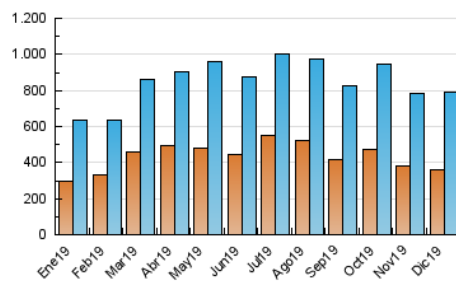

2. Secciones (Nacional)

	PAGINAS	%
HOME	323.659	25.73 %
RESTO	934.003	74.27 %

3. Por día del mes (Nacional)

Día	N. únicos	Visitas	Páginas	Día	N. únicos	Visitas	Páginas	Día	N. únicos	Visitas	Páginas
1	25.765	29.487	46.615	11	16.705	19.165	31.589	21	22.120	25.825	40.997
2	22.830	25.622	39.528	12	22.175	26.115	42.446	22	22.557	27.138	45.833
3	25.217	28.279	40.956	13	21.914	25.543	40.429	23	16.112	18.693	31.421
4	17.611	20.078	32.169	14	25.535	29.167	44.410	24	10.382	11.972	20.179
5	26.700	30.285	45.862	15	25.275	29.645	49.695	25	13.169	15.596	24.711
6	21.320	23.870	37.060	16	25.889	30.072	47.194	26	19.957	22.526	35.746
7	19.334	22.240	34.152	17	23.255	27.500	48.203	27	16.925	19.422	31.611
8	30.196	33.917	50.333	18	24.494	28.739	46.962	28	17.655	20.354	32.729
9	23.651	27.134	42.496	19	31.836	37.407	60.091	29	26.009	30.698	47.807
10	17.270	20.057	32.839	20	28.881	34.015	55.868	30	25.338	29.442	45.004
								31	18.612	21.167	32.727

4. Gráficas (Nacional)

4.1 Por día de la semana (promedio)

N. únicos / Visitas (x 100)

Páginas (x 100)

4.2 Por franja horaria (promedio)

Visitas (x 1000)

Páginas (x 1000)

4.3 Por meses

N. únicos / Visitas (x 1000)

Páginas (x 1000)

5. Observaciones

Este Medio Electrónico de Comunicación ha sido medido por la herramienta Google Analytics de Google

6. Definiciones básicas (Para más información ver Normas Técnicas para el Control de los Medios Electrónicos de Comunicación)

Visita:

Una secuencia ininterrumpida de páginas servidas a un usuario válido. Si dicho usuario no realiza peticiones de páginas en un periodo de tiempo (30 min) la siguiente petición constituirá el inicio de una nueva visita.