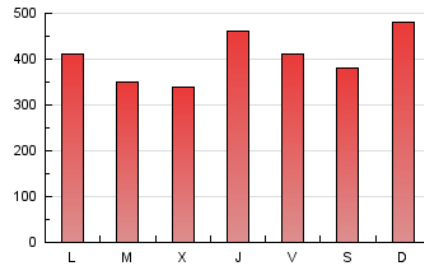

LaNuevaCronica.com
 DIARIO LEONÉS DE INFORMACIÓN GENERAL

1. Cifras totales y promedios (Nacional)

MES - AÑO	NAVEGADORES UNICOS	VISITAS	PAGINAS
Diciembre - 2019	362.183	791.170	1.257.662
PROMEDIO DIARIO	22.087	25.522	40.570
PROMEDIO LUNES-VIERNES	21.375	24.668	39.322
PROMEDIO SABADO-DOMINGO	23.827	27.608	43.619
PAGINAS / VISITAS	1,59		
DURACION MEDIA VISITAS	0:01:45		
DURACION MEDIA PAGINAS	0:02:57		

2. Secciones (Nacional)

	PAGINAS	%
HOME	323.659	25.73 %
RESTO	934.003	74.27 %

3. Por día del mes (Nacional)

Día	N. únicos	Visitas	Páginas	Día	N. únicos	Visitas	Páginas	Día	N. únicos	Visitas	Páginas
1	25.765	29.487	46.615	11	16.705	19.165	31.589	21	22.120	25.825	40.997
2	22.830	25.622	39.528	12	22.175	26.115	42.446	22	22.557	27.138	45.833
3	25.217	28.279	40.956	13	21.914	25.543	40.429	23	16.112	18.693	31.421
4	17.611	20.078	32.169	14	25.535	29.167	44.410	24	10.382	11.972	20.179
5	26.700	30.285	45.862	15	25.275	29.645	49.695	25	13.169	15.596	24.711
6	21.320	23.870	37.060	16	25.889	30.072	47.194	26	19.957	22.526	35.746
7	19.334	22.240	34.152	17	23.255	27.500	48.203	27	16.925	19.422	31.611
8	30.196	33.917	50.333	18	24.494	28.739	46.962	28	17.655	20.354	32.729
9	23.651	27.134	42.496	19	31.836	37.407	60.091	29	26.009	30.698	47.807
10	17.270	20.057	32.839	20	28.881	34.015	55.868	30	25.338	29.442	45.004
								31	18.612	21.167	32.727

4. Gráficas (Nacional)

4.1 Por día de la semana (promedio)

N. únicos / Visitas (x 100)

Páginas (x 100)

4.2 Por franja horaria (promedio)

Visitas (x 1000)

Páginas (x 1000)

4.3 Por meses