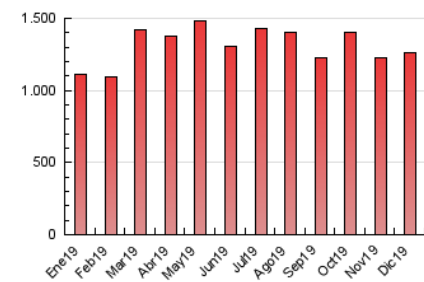

Páginas (x 1000)