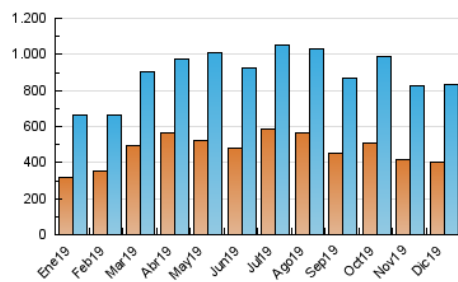

4.3 Por meses

N. únicos / Visitas (x 1000)