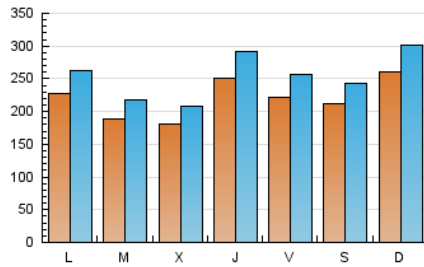

LaNuevaCronica.com
 DIARIO LEONÉS DE INFORMACIÓN GENERAL

1. Cifras totales y promedios (Nacional)

MES - AÑO	NAVEGADORES UNICOS	VISITAS	PAGINAS
Diciembre - 2019	362.183	791.170	1.257.662
PROMEDIO DIARIO	22.087	25.522	40.570
PROMEDIO LUNES-VIERNES	21.375	24.668	39.322
PROMEDIO SABADO-DOMINGO	23.827	27.608	43.619
PAGINAS / VISITAS	1,59		
DURACION MEDIA VISITAS	0:01:45		
DURACION MEDIA PAGINAS	0:02:57		

2. Secciones (Nacional)

	PAGINAS	%
HOME	323.659	25.73 %
RESTO	934.003	74.27 %

3. Por día del mes (Nacional)

Día	N. únicos	Visitas	Páginas	Día	N. únicos	Visitas	Páginas	Día	N. únicos	Visitas	Páginas
1	25.765	29.487	46.615	11	16.705	19.165	31.589	21	22.120	25.825	40.997
2	22.830	25.622	39.528	12	22.175	26.115	42.446	22	22.557	27.138	45.833
3	25.217	28.279	40.956	13	21.914	25.543	40.429	23	16.112	18.693	31.421
4	17.611	20.078	32.169	14	25.535	29.167	44.410	24	10.382	11.972	20.179
5	26.700	30.285	45.862	15	25.275	29.645	49.695	25	13.169	15.596	24.711
6	21.320	23.870	37.060	16	25.889	30.072	47.194	26	19.957	22.526	35.746
7	19.334	22.240	34.152	17	23.255	27.500	48.203	27	16.925	19.422	31.611
8	30.196	33.917	50.333	18	24.494	28.739	46.962	28	17.655	20.354	32.729
9	23.651	27.134	42.496	19	31.836	37.407	60.091	29	26.009	30.698	47.807
10	17.270	20.057	32.839	20	28.881	34.015	55.868	30	25.338	29.442	45.004
								31	18.612	21.167	32.727

4. Gráficas (Nacional)

4.1 Por día de la semana (promedio)

N. únicos / Visitas (x 100)

Páginas (x 100)

4.2 Por franja horaria (promedio)

Visitas (x 1000)

Páginas (x 1000)

4.3 Por meses