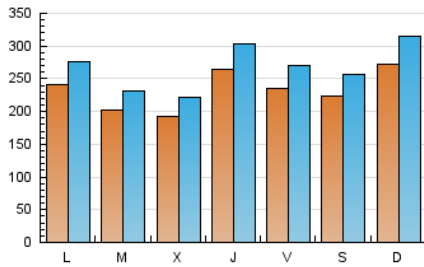

LaNuevaCronica.com
 DIARIO LEONÉS DE INFORMACIÓN GENERAL

1. Cifras totales y promedios (Nacional e Internacional)

MES - AÑO	NAVEGADORES UNICOS	VISITAS	PAGINAS
Diciembre - 2019	399.645	832.584	1.308.776
PROMEDIO DIARIO	23.363	26.858	42.219
PROMEDIO LUNES-VIERNES	22.654	26.005	40.964
PROMEDIO SABADO-DOMINGO	25.095	28.943	45.285
PAGINAS / VISITAS	1,57		
DURACION MEDIA VISITAS	0:01:42		
DURACION MEDIA PAGINAS	0:02:57		

2. Secciones (Nacional e Internacional)

	PAGINAS	%
HOME	329.082	25.14 %
RESTO	979.694	74.86 %

3. Por día del mes (Nacional e Internacional)

Día	N. únicos	Visitas	Páginas	Día	N. únicos	Visitas	Páginas	Día	N. únicos	Visitas	Páginas
1	26.952	30.788	48.318	11	17.966	20.550	33.191	21	23.636	27.385	42.963
2	24.180	27.087	41.359	12	23.599	27.536	44.135	22	23.667	28.323	47.274
3	26.624	29.754	42.664	13	23.316	26.991	42.201	23	17.115	19.687	32.590
4	18.897	21.458	33.875	14	26.753	30.476	46.033	24	11.136	12.767	21.284
5	28.279	31.694	47.557	15	26.740	31.044	51.442	25	13.952	16.390	25.706
6	22.491	25.083	38.585	16	27.673	31.851	49.289	26	20.860	23.547	37.066
7	20.539	23.455	35.687	17	25.099	29.528	50.725	27	18.032	20.546	32.992
8	31.641	35.547	52.328	18	25.897	30.213	48.833	28	18.703	21.447	34.059
9	25.040	28.625	44.359	19	33.118	38.888	61.941	29	27.228	32.020	49.458
10	18.730	21.460	34.617	20	30.100	35.365	57.525	30	26.535	30.743	46.579
								31	19.754	22.336	34.141

4. Gráficas (Nacional e Internacional)

4.1 Por día de la semana (promedio)

N. únicos / Visitas (x 100)

Páginas (x 100)

4.2 Por franja horaria (promedio)

Visitas (x 1000)

Páginas (x 1000)

4.3 Por meses