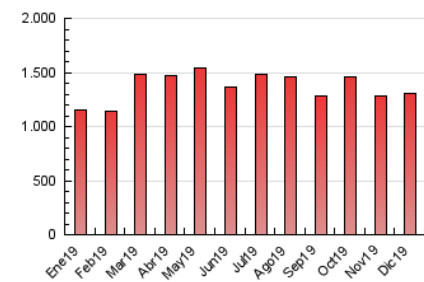

Páginas (x 1000)