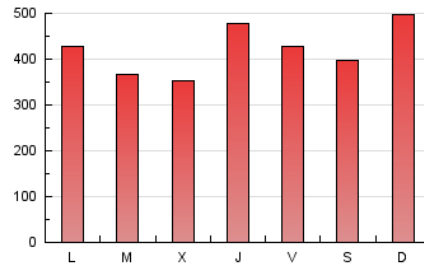

LaNuevaCronica.com
 DIARIO LEONÉS DE INFORMACIÓN GENERAL

1. Cifras totales y promedios (Nacional e Internacional)

MES - AÑO	NAVEGADORES UNICOS	VISITAS	PAGINAS
Diciembre - 2019	399.645	832.584	1.308.776
PROMEDIO DIARIO	23.363	26.858	42.219
PROMEDIO LUNES-VIERNES	22.654	26.005	40.964
PROMEDIO SABADO-DOMINGO	25.095	28.943	45.285
PAGINAS / VISITAS	1,57		
DURACION MEDIA VISITAS	0:01:42		
DURACION MEDIA PAGINAS	0:02:57		

2. Secciones (Nacional e Internacional)

	PAGINAS	%
HOME	329.082	25.14 %
RESTO	979.694	74.86 %

3. Por día del mes (Nacional e Internacional)

Día	N. únicos	Visitas	Páginas	Día	N. únicos	Visitas	Páginas	Día	N. únicos	Visitas	Páginas
1	26.952	30.788	48.318	11	17.966	20.550	33.191	21	23.636	27.385	42.963
2	24.180	27.087	41.359	12	23.599	27.536	44.135	22	23.667	28.323	47.274
3	26.624	29.754	42.664	13	23.316	26.991	42.201	23	17.115	19.687	32.590
4	18.897	21.458	33.875	14	26.753	30.476	46.033	24	11.136	12.767	21.284
5	28.279	31.694	47.557	15	26.740	31.044	51.442	25	13.952	16.390	25.706
6	22.491	25.083	38.585	16	27.673	31.851	49.289	26	20.860	23.547	37.066
7	20.539	23.455	35.687	17	25.099	29.528	50.725	27	18.032	20.546	32.992
8	31.641	35.547	52.328	18	25.897	30.213	48.833	28	18.703	21.447	34.059
9	25.040	28.625	44.359	19	33.118	38.888	61.941	29	27.228	32.020	49.458
10	18.730	21.460	34.617	20	30.100	35.365	57.525	30	26.535	30.743	46.579
								31	19.754	22.336	34.141

4. Gráficas (Nacional e Internacional)

4.1 Por día de la semana (promedio)

N. únicos / Visitas (x 100)

Páginas (x 100)

4.2 Por franja horaria (promedio)

Visitas (x 1000)

Páginas (x 1000)

4.3 Por meses