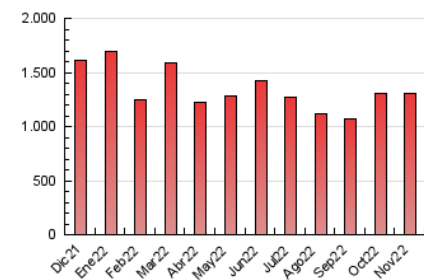

Páginas (x 1000)