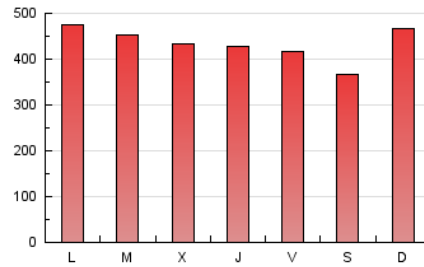

LaNuevaCronica.com
DIARIO LEONÉS DE INFORMACIÓN GENERAL

1. Cifras totales y promedios (Nacional e Internacional)

MES - AÑO	NAVEGADORES UNICOS	VISITAS	PAGINAS
Noviembre - 2022	352.954	756.954	1.303.604
PROMEDIO DIARIO	21.757	25.232	43.453
PROMEDIO LUNES-VIERNES	22.117	25.642	44.090
PROMEDIO SABADO-DOMINGO	20.766	24.103	41.702
PAGINAS / VISITAS	1,72		
DURACION MEDIA VISITAS	0:02:08		
DURACION MEDIA PAGINAS	0:02:58		

2. Secciones (Nacional e Internacional)

	PAGINAS	%
HOME	377.179	28.93 %
RESTO	926.425	71.07 %

3. Por día del mes (Nacional e Internacional)

Día	N. únicos	Visitas	Páginas	Día	N. únicos	Visitas	Páginas	Día	N. únicos	Visitas	Páginas
1	17.533	20.461	36.369	11	19.688	23.022	39.785	21	20.215	23.704	44.696
2	16.754	19.598	35.412	12	17.442	20.262	34.901	22	20.483	23.693	41.751
3	17.259	20.423	37.755	13	22.540	26.486	46.334	23	21.659	25.191	42.758
4	27.217	31.655	50.356	14	24.154	28.472	49.637	24	22.409	26.022	45.614
5	21.861	25.125	40.962	15	26.087	30.408	52.225	25	20.625	23.917	40.930
6	23.986	28.159	49.162	16	26.635	31.148	50.717	26	18.980	21.899	36.852
7	25.393	29.606	51.264	17	23.051	26.895	47.163	27	22.745	26.162	45.220
8	28.703	32.080	52.218	18	15.887	18.848	35.451	28	23.119	26.124	43.870
9	28.373	31.936	50.013	19	16.810	19.312	34.019	29	22.127	25.713	43.282
10	20.961	24.045	41.050	20	21.767	25.417	46.168	30	18.251	21.171	37.670

4. Gráficas (Nacional e Internacional)

4.1 Por día de la semana (promedio)

N. únicos / Visitas (x 100)

Páginas (x 100)

4.2 Por franja horaria (promedio)

Visitas_ (x 1000)

Páginas (x 1000)

4.3 Por meses