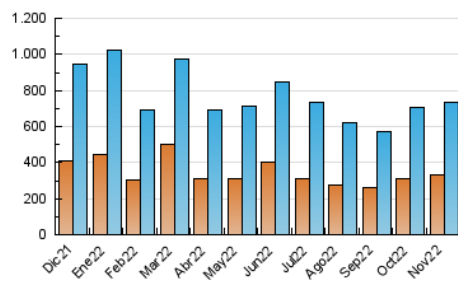

2. Secciones (Nacional)

	PAGINAS	%
HOME	374.417	29.44 %
RESTO	897.180	70.56 %

3. Por día del mes (Nacional)

Día	N. únicos	Visitas	Páginas	Día	N. únicos	Visitas	Páginas	Día	N. únicos	Visitas	Páginas
1	16.815	19.630	35.235	11	18.911	22.227	38.764	21	19.308	22.798	42.987
2	16.090	18.859	34.435	12	16.729	19.508	33.904	22	19.760	22.852	40.166
3	16.609	19.611	36.681	13	21.730	25.665	45.324	23	20.917	24.442	41.786
4	26.521	30.897	49.348	14	23.377	27.610	48.541	24	21.716	25.246	44.583
5	21.080	24.341	39.972	15	25.292	29.541	51.024	25	19.980	23.240	40.101
6	23.170	27.356	48.155	16	25.786	30.383	49.798	26	18.479	21.331	36.052
7	24.610	28.773	50.191	17	22.367	26.152	46.241	27	22.124	25.568	44.464
8	27.813	31.157	50.954	18	15.159	18.144	34.132	28	22.415	25.396	42.938
9	27.389	30.890	48.615	19	16.228	18.689	32.943	29	21.460	24.973	42.412
10	20.233	23.211	39.961	20	21.159	24.726	45.167	30	17.493	20.424	36.723

4. Gráficas (Nacional)

4.1 Por día de la semana (promedio)

N. únicos / Visitas (x 100)

Páginas (x 100)

4.2 Por franja horaria (promedio)

Visitas_ (x 1000)

Páginas (x 1000)

4.3 Por meses

N. únicos / Visitas (x 1000)

Páginas (x 1000)

5. Observaciones

Este Medio Electrónico de Comunicación ha sido medido por la herramienta Google Analytics de Google (Universal Analytics)

6. Definiciones básicas (Para más información ver Normas Técnicas para el Control de los Medios Electrónicos de Comunicación)

Visita:

Una secuencia ininterrumpida de páginas servidas a un usuario válido. Si dicho usuario no realiza peticiones de páginas en un periodo de tiempo (30 min) la siguiente petición constituirá el inicio de una nueva visita.