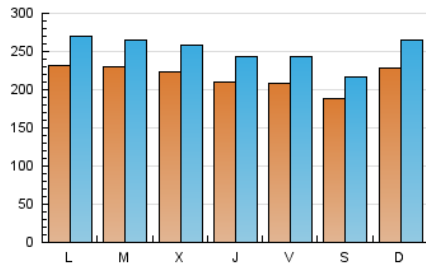

LaNuevaCronica.com
DIARIO LEONÉS DE INFORMACIÓN GENERAL

1. Cifras totales y promedios (Nacional e Internacional)

MES - AÑO	NAVEGADORES UNICOS	VISITAS	PAGINAS
Noviembre - 2022	352.954	756.954	1.303.604
PROMEDIO DIARIO	21.757	25.232	43.453
PROMEDIO LUNES-VIERNES	22.117	25.642	44.090
PROMEDIO SABADO-DOMINGO	20.766	24.103	41.702
PAGINAS / VISITAS	1,72		
DURACION MEDIA VISITAS	0:02:08		
DURACION MEDIA PAGINAS	0:02:58		

2. Secciones (Nacional e Internacional)

	PAGINAS	%
HOME	377.179	28.93 %
RESTO	926.425	71.07 %

3. Por día del mes (Nacional e Internacional)

Día	N. únicos	Visitas	Páginas	Día	N. únicos	Visitas	Páginas	Día	N. únicos	Visitas	Páginas
1	17.533	20.461	36.369	11	19.688	23.022	39.785	21	20.215	23.704	44.696
2	16.754	19.598	35.412	12	17.442	20.262	34.901	22	20.483	23.693	41.751
3	17.259	20.423	37.755	13	22.540	26.486	46.334	23	21.659	25.191	42.758
4	27.217	31.655	50.356	14	24.154	28.472	49.637	24	22.409	26.022	45.614
5	21.861	25.125	40.962	15	26.087	30.408	52.225	25	20.625	23.917	40.930
6	23.986	28.159	49.162	16	26.635	31.148	50.717	26	18.980	21.899	36.852
7	25.393	29.606	51.264	17	23.051	26.895	47.163	27	22.745	26.162	45.220
8	28.703	32.080	52.218	18	15.887	18.848	35.451	28	23.119	26.124	43.870
9	28.373	31.936	50.013	19	16.810	19.312	34.019	29	22.127	25.713	43.282
10	20.961	24.045	41.050	20	21.767	25.417	46.168	30	18.251	21.171	37.670

4. Gráficas (Nacional e Internacional)

4.1 Por día de la semana (promedio)

N. únicos / Visitas (x 100)

Páginas (x 100)

4.2 Por franja horaria (promedio)

Visitas_ (x 1000)

Páginas (x 1000)

4.3 Por meses