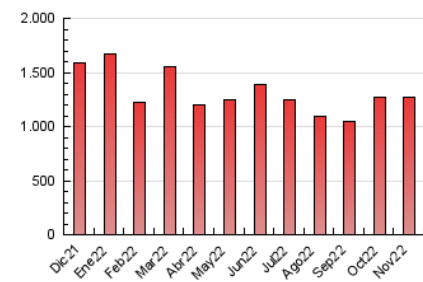

Páginas (x 1000)