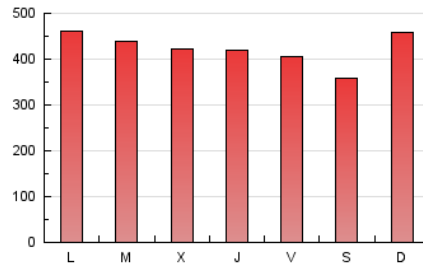

LaNuevaCronica.com
DIARIO LEONÉS DE INFORMACIÓN GENERAL

1. Cifras totales y promedios (Nacional)

MES - AÑO	NAVEGADORES UNICOS	VISITAS	PAGINAS
Noviembre - 2022	333.759	733.640	1.271.597
PROMEDIO DIARIO	21.024	24.455	42.387
PROMEDIO LUNES-VIERNES	21.365	24.839	42.983
PROMEDIO SABADO-DOMINGO	20.087	23.398	40.748
PAGINAS / VISITAS	1,73		
DURACION MEDIA VISITAS	0:02:11		
DURACION MEDIA PAGINAS	0:02:58		

2. Secciones (Nacional)

	PAGINAS	%
HOME	374.417	29.44 %
RESTO	897.180	70.56 %

3. Por día del mes (Nacional)

Día	N. únicos	Visitas	Páginas	Día	N. únicos	Visitas	Páginas	Día	N. únicos	Visitas	Páginas
1	16.815	19.630	35.235	11	18.911	22.227	38.764	21	19.308	22.798	42.987
2	16.090	18.859	34.435	12	16.729	19.508	33.904	22	19.760	22.852	40.166
3	16.609	19.611	36.681	13	21.730	25.665	45.324	23	20.917	24.442	41.786
4	26.521	30.897	49.348	14	23.377	27.610	48.541	24	21.716	25.246	44.583
5	21.080	24.341	39.972	15	25.292	29.541	51.024	25	19.980	23.240	40.101
6	23.170	27.356	48.155	16	25.786	30.383	49.798	26	18.479	21.331	36.052
7	24.610	28.773	50.191	17	22.367	26.152	46.241	27	22.124	25.568	44.464
8	27.813	31.157	50.954	18	15.159	18.144	34.132	28	22.415	25.396	42.938
9	27.389	30.890	48.615	19	16.228	18.689	32.943	29	21.460	24.973	42.412
10	20.233	23.211	39.961	20	21.159	24.726	45.167	30	17.493	20.424	36.723

4. Gráficas (Nacional)

4.1 Por día de la semana (promedio)

N. únicos / Visitas (x 100)

Páginas (x 100)

4.2 Por franja horaria (promedio)

Visitas_ (x 1000)

Páginas (x 1000)

4.3 Por meses