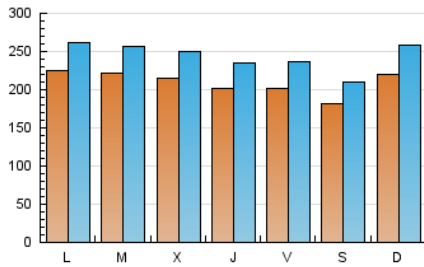

LaNuevaCronica.com
DIARIO LEONÉS DE INFORMACIÓN GENERAL

1. Cifras totales y promedios (Nacional)

MES - AÑO	NAVEGADORES UNICOS	VISITAS	PAGINAS
Noviembre - 2022	333.759	733.640	1.271.597
PROMEDIO DIARIO	21.024	24.455	42.387
PROMEDIO LUNES-VIERNES	21.365	24.839	42.983
PROMEDIO SABADO-DOMINGO	20.087	23.398	40.748
PAGINAS / VISITAS	1,73		
DURACION MEDIA VISITAS	0:02:11		
DURACION MEDIA PAGINAS	0:02:58		

2. Secciones (Nacional)

	PAGINAS	%
HOME	374.417	29.44 %
RESTO	897.180	70.56 %

3. Por día del mes (Nacional)

Día	N. únicos	Visitas	Páginas	Día	N. únicos	Visitas	Páginas	Día	N. únicos	Visitas	Páginas
1	16.815	19.630	35.235	11	18.911	22.227	38.764	21	19.308	22.798	42.987
2	16.090	18.859	34.435	12	16.729	19.508	33.904	22	19.760	22.852	40.166
3	16.609	19.611	36.681	13	21.730	25.665	45.324	23	20.917	24.442	41.786
4	26.521	30.897	49.348	14	23.377	27.610	48.541	24	21.716	25.246	44.583
5	21.080	24.341	39.972	15	25.292	29.541	51.024	25	19.980	23.240	40.101
6	23.170	27.356	48.155	16	25.786	30.383	49.798	26	18.479	21.331	36.052
7	24.610	28.773	50.191	17	22.367	26.152	46.241	27	22.124	25.568	44.464
8	27.813	31.157	50.954	18	15.159	18.144	34.132	28	22.415	25.396	42.938
9	27.389	30.890	48.615	19	16.228	18.689	32.943	29	21.460	24.973	42.412
10	20.233	23.211	39.961	20	21.159	24.726	45.167	30	17.493	20.424	36.723

4. Gráficas (Nacional)

4.1 Por día de la semana (promedio)

N. únicos / Visitas (x 100)

Páginas (x 100)

4.2 Por franja horaria (promedio)

Visitas_ (x 1000)

Páginas (x 1000)

4.3 Por meses