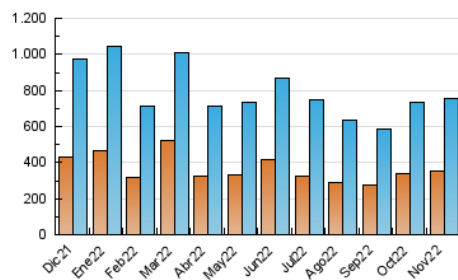

4.3 Por meses

N. únicos / Visitas (x 1000)