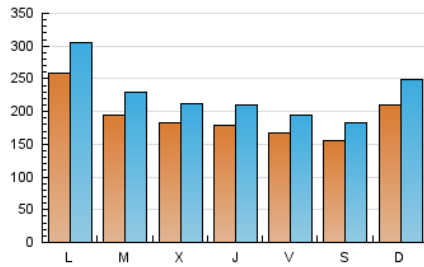

LaNuevaCronica.com
DIARIO LEONÉS DE INFORMACIÓN GENERAL

1. Cifras totales y promedios (Nacional)

MES - AÑO	NAVEGADORES UNICOS	VISITAS	PAGINAS
Octubre - 2022	312.150	707.339	1.266.496
PROMEDIO DIARIO	19.421	22.817	40.855
PROMEDIO LUNES-VIERNES	19.938	23.409	41.995
PROMEDIO SABADO-DOMINGO	18.335	21.576	38.459
PAGINAS / VISITAS	1,79		
DURACION MEDIA VISITAS	0:02:21		
DURACION MEDIA PAGINAS	0:02:59		

2. Secciones (Nacional)

	PAGINAS	%
HOME	389.191	30.73 %
RESTO	877.305	69.27 %

3. Por día del mes (Nacional)

Día	N. únicos	Visitas	Páginas	Día	N. únicos	Visitas	Páginas	Día	N. únicos	Visitas	Páginas
1	13.560	15.906	29.397	11	15.589	18.167	34.186	21	18.383	21.458	37.795
2	23.174	27.630	48.108	12	15.003	17.528	30.885	22	15.528	18.144	33.436
3	26.176	30.323	51.052	13	14.946	17.711	33.296	23	19.194	22.598	40.817
4	18.520	21.330	37.459	14	15.402	17.968	33.274	24	36.430	45.134	81.355
5	17.105	19.890	34.979	15	18.935	21.606	37.467	25	27.006	32.673	59.095
6	14.618	17.036	31.919	16	22.514	26.467	47.664	26	22.354	26.230	48.660
7	15.444	17.870	32.872	17	27.646	31.718	52.703	27	21.305	25.038	44.592
8	13.800	16.132	29.721	18	16.649	19.430	36.562	28	17.633	20.766	38.165
9	20.333	24.100	41.988	19	18.317	21.381	39.352	29	16.111	19.133	33.925
10	20.036	23.089	40.810	20	20.709	24.010	42.005	30	20.203	24.040	42.069
								31	19.422	22.833	40.888

4. Gráficas (Nacional)

4.1 Por día de la semana (promedio)

N. únicos / Visitas (x 100)

Páginas (x 100)

4.2 Por franja horaria (promedio)

Visitas_ (x 1000)

Páginas (x 1000)

4.3 Por meses