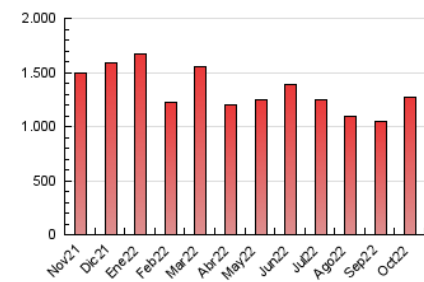

Páginas (x 1000)