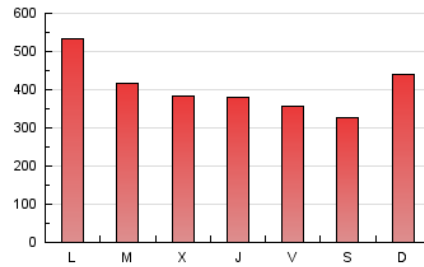

LaNuevaCronica.com
DIARIO LEONÉS DE INFORMACIÓN GENERAL

1. Cifras totales y promedios (Nacional)

MES - AÑO	NAVEGADORES UNICOS	VISITAS	PAGINAS
Octubre - 2022	312.150	707.339	1.266.496
PROMEDIO DIARIO	19.421	22.817	40.855
PROMEDIO LUNES-VIERNES	19.938	23.409	41.995
PROMEDIO SABADO-DOMINGO	18.335	21.576	38.459
PAGINAS / VISITAS	1,79		
DURACION MEDIA VISITAS	0:02:21		
DURACION MEDIA PAGINAS	0:02:59		

2. Secciones (Nacional)

	PAGINAS	%
HOME	389.191	30.73 %
RESTO	877.305	69.27 %

3. Por día del mes (Nacional)

Día	N. únicos	Visitas	Páginas	Día	N. únicos	Visitas	Páginas	Día	N. únicos	Visitas	Páginas
1	13.560	15.906	29.397	11	15.589	18.167	34.186	21	18.383	21.458	37.795
2	23.174	27.630	48.108	12	15.003	17.528	30.885	22	15.528	18.144	33.436
3	26.176	30.323	51.052	13	14.946	17.711	33.296	23	19.194	22.598	40.817
4	18.520	21.330	37.459	14	15.402	17.968	33.274	24	36.430	45.134	81.355
5	17.105	19.890	34.979	15	18.935	21.606	37.467	25	27.006	32.673	59.095
6	14.618	17.036	31.919	16	22.514	26.467	47.664	26	22.354	26.230	48.660
7	15.444	17.870	32.872	17	27.646	31.718	52.703	27	21.305	25.038	44.592
8	13.800	16.132	29.721	18	16.649	19.430	36.562	28	17.633	20.766	38.165
9	20.333	24.100	41.988	19	18.317	21.381	39.352	29	16.111	19.133	33.925
10	20.036	23.089	40.810	20	20.709	24.010	42.005	30	20.203	24.040	42.069
								31	19.422	22.833	40.888

4. Gráficas (Nacional)

4.1 Por día de la semana (promedio)

N. únicos / Visitas (x 100)

Páginas (x 100)

4.2 Por franja horaria (promedio)

Visitas_ (x 1000)

Páginas (x 1000)

4.3 Por meses