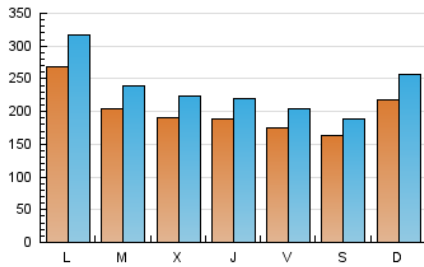

LaNuevaCronica.com
DIARIO LEONÉS DE INFORMACIÓN GENERAL

1. Cifras totales y promedios (Nacional e Internacional)

MES - AÑO	NAVEGADORES UNICOS	VISITAS	PAGINAS
Octubre - 2022	336.611	735.437	1.301.536
PROMEDIO DIARIO	20.282	23.724	41.985
PROMEDIO LUNES-VIERNES	20.863	24.394	43.211
PROMEDIO SABADO-DOMINGO	19.061	22.317	39.411
PAGINAS / VISITAS	1,77		
DURACION MEDIA VISITAS	0:02:18		
DURACION MEDIA PAGINAS	0:02:59		

2. Secciones (Nacional e Internacional)

	PAGINAS	%
HOME	390.496	30.00 %
RESTO	911.040	70.00 %

3. Por día del mes (Nacional e Internacional)

Día	N. únicos	Visitas	Páginas	Día	N. únicos	Visitas	Páginas	Día	N. únicos	Visitas	Páginas
1	14.215	16.486	30.101	11	16.784	19.411	35.807	21	19.220	22.286	38.774
2	23.756	28.273	48.983	12	16.103	18.663	32.308	22	16.246	18.869	34.334
3	26.817	31.049	51.926	13	15.970	18.785	34.575	23	19.924	23.403	41.895
4	19.283	22.219	38.594	14	16.285	18.859	34.300	24	37.431	46.160	82.690
5	17.849	20.714	36.021	15	19.716	22.370	38.447	25	27.917	33.673	60.414
6	15.543	18.008	33.143	16	23.364	27.283	48.698	26	23.367	27.327	50.006
7	16.422	18.865	34.071	17	28.609	32.778	54.025	27	22.257	26.059	45.920
8	14.603	16.951	30.729	18	17.603	20.484	37.711	28	18.410	21.573	39.154
9	21.167	25.004	43.140	19	19.194	22.368	40.508	29	16.696	19.790	34.739
10	21.267	24.396	42.418	20	21.617	24.976	43.227	30	20.923	24.738	43.044
								31	20.182	23.617	41.834

4. Gráficas (Nacional e Internacional)

4.1 Por día de la semana (promedio)

N. únicos / Visitas (x 100)

Páginas (x 100)

4.2 Por franja horaria (promedio)

Visitas_ (x 1000)

Páginas (x 1000)

4.3 Por meses