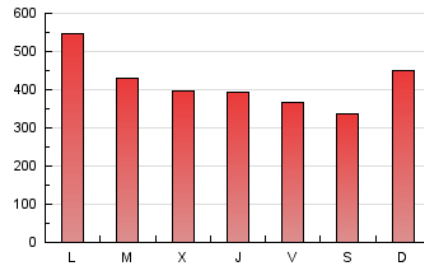

LaNuevaCronica.com
DIARIO LEONÉS DE INFORMACIÓN GENERAL

1. Cifras totales y promedios (Nacional e Internacional)

MES - AÑO	NAVEGADORES UNICOS	VISITAS	PAGINAS
Octubre - 2022	336.611	735.437	1.301.536
PROMEDIO DIARIO	20.282	23.724	41.985
PROMEDIO LUNES-VIERNES	20.863	24.394	43.211
PROMEDIO SABADO-DOMINGO	19.061	22.317	39.411
PAGINAS / VISITAS	1,77		
DURACION MEDIA VISITAS	0:02:18		
DURACION MEDIA PAGINAS	0:02:59		

2. Secciones (Nacional e Internacional)

	PAGINAS	%
HOME	390.496	30.00 %
RESTO	911.040	70.00 %

3. Por día del mes (Nacional e Internacional)

Día	N. únicos	Visitas	Páginas	Día	N. únicos	Visitas	Páginas	Día	N. únicos	Visitas	Páginas
1	14.215	16.486	30.101	11	16.784	19.411	35.807	21	19.220	22.286	38.774
2	23.756	28.273	48.983	12	16.103	18.663	32.308	22	16.246	18.869	34.334
3	26.817	31.049	51.926	13	15.970	18.785	34.575	23	19.924	23.403	41.895
4	19.283	22.219	38.594	14	16.285	18.859	34.300	24	37.431	46.160	82.690
5	17.849	20.714	36.021	15	19.716	22.370	38.447	25	27.917	33.673	60.414
6	15.543	18.008	33.143	16	23.364	27.283	48.698	26	23.367	27.327	50.006
7	16.422	18.865	34.071	17	28.609	32.778	54.025	27	22.257	26.059	45.920
8	14.603	16.951	30.729	18	17.603	20.484	37.711	28	18.410	21.573	39.154
9	21.167	25.004	43.140	19	19.194	22.368	40.508	29	16.696	19.790	34.739
10	21.267	24.396	42.418	20	21.617	24.976	43.227	30	20.923	24.738	43.044
								31	20.182	23.617	41.834

4. Gráficas (Nacional e Internacional)

4.1 Por día de la semana (promedio)

N. únicos / Visitas (x 100)

Páginas (x 100)

4.2 Por franja horaria (promedio)

Visitas_ (x 1000)

Páginas (x 1000)

4.3 Por meses