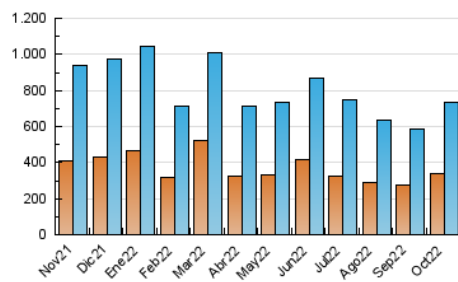

4.3 Por meses

N. únicos / Visitas (x 1000)