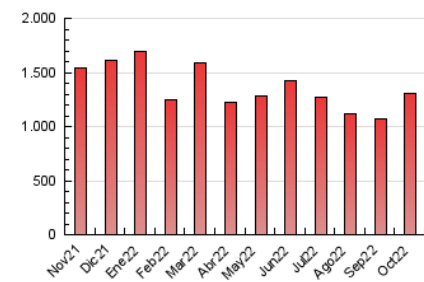

Páginas (x 1000)