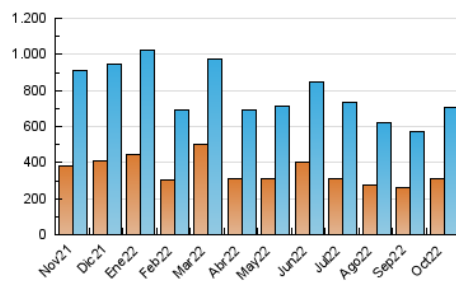

4.3 Por meses

N. únicos / Visitas (x 1000)