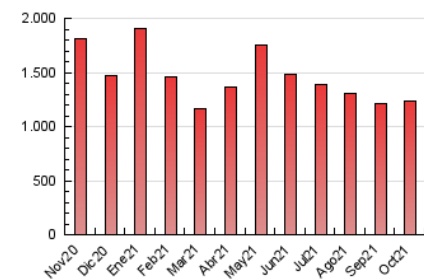

Páginas (x 1000)