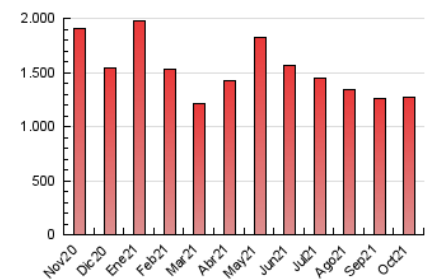

Páginas (x 1000)