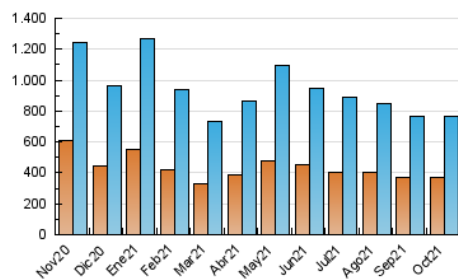

4.3 Por meses

N. únicos / Visitas (x 1000)