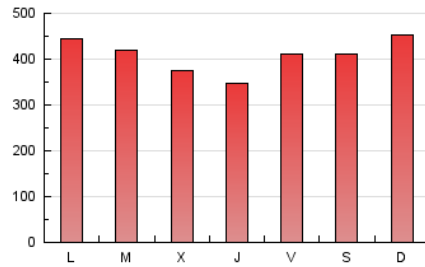

LaNuevaCronica.com
DIARIO LEONÉS DE INFORMACIÓN GENERAL

1. Cifras totales y promedios (Nacional e Internacional)

MES - AÑO	NAVEGADORES UNICOS	VISITAS	PAGINAS
Octubre - 2021	366.808	765.114	1.272.351
PROMEDIO DIARIO	21.483	24.681	41.044
PROMEDIO LUNES-VIERNES	20.795	23.857	39.989
PROMEDIO SABADO-DOMINGO	22.928	26.411	43.258
PAGINAS / VISITAS	1,66		
DURACION MEDIA VISITAS	0:02:03		
DURACION MEDIA PAGINAS	0:03:05		

2. Secciones (Nacional e Internacional)

	PAGINAS	%
HOME	356.808	28.04 %
RESTO	915.543	71.96 %

3. Por día del mes (Nacional e Internacional)

Día	N. únicos	Visitas	Páginas	Día	N. únicos	Visitas	Páginas	Día	N. únicos	Visitas	Páginas
1	31.592	35.445	55.393	11	19.405	22.740	38.428	21	15.304	17.901	32.247
2	24.382	28.252	44.636	12	19.214	22.327	37.131	22	18.499	21.546	36.477
3	25.613	29.935	50.120	13	19.537	22.509	38.788	23	29.582	33.603	51.277
4	31.691	35.283	56.537	14	17.945	20.506	34.373	24	26.619	30.369	49.372
5	25.831	29.671	46.751	15	17.194	19.854	33.907	25	20.917	23.893	41.633
6	20.299	23.358	38.299	16	18.454	21.330	35.802	26	22.788	26.121	43.859
7	18.290	20.918	36.228	17	19.841	23.100	39.570	27	21.427	24.160	39.317
8	21.406	24.770	41.156	18	20.475	23.785	40.624	28	17.863	20.785	36.193
9	22.295	25.199	39.865	19	20.946	23.803	40.230	29	19.988	22.993	38.904
10	22.323	25.803	43.260	20	16.090	18.633	33.296	30	17.510	20.059	33.997
								31	22.656	26.463	44.681

4. Gráficas (Nacional e Internacional)

4.1 Por día de la semana (promedio)

N. únicos / Visitas (x 100)

Páginas (x 100)

4.2 Por franja horaria (promedio)

Visitas_ (x 1000)

Páginas (x 1000)

4.3 Por meses