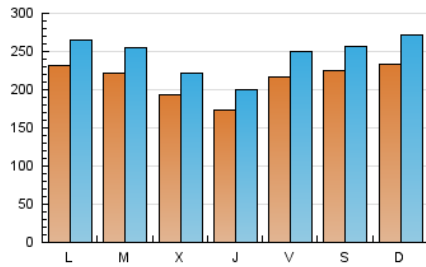

LaNuevaCronica.com
DIARIO LEONÉS DE INFORMACIÓN GENERAL

1. Cifras totales y promedios (Nacional e Internacional)

MES - AÑO	NAVEGADORES UNICOS	VISITAS	PAGINAS
Octubre - 2021	366.808	765.114	1.272.351
PROMEDIO DIARIO	21.483	24.681	41.044
PROMEDIO LUNES-VIERNES	20.795	23.857	39.989
PROMEDIO SABADO-DOMINGO	22.928	26.411	43.258
PAGINAS / VISITAS	1,66		
DURACION MEDIA VISITAS	0:02:03		
DURACION MEDIA PAGINAS	0:03:05		

2. Secciones (Nacional e Internacional)

	PAGINAS	%
HOME	356.808	28.04 %
RESTO	915.543	71.96 %

3. Por día del mes (Nacional e Internacional)

Día	N. únicos	Visitas	Páginas	Día	N. únicos	Visitas	Páginas	Día	N. únicos	Visitas	Páginas
1	31.592	35.445	55.393	11	19.405	22.740	38.428	21	15.304	17.901	32.247
2	24.382	28.252	44.636	12	19.214	22.327	37.131	22	18.499	21.546	36.477
3	25.613	29.935	50.120	13	19.537	22.509	38.788	23	29.582	33.603	51.277
4	31.691	35.283	56.537	14	17.945	20.506	34.373	24	26.619	30.369	49.372
5	25.831	29.671	46.751	15	17.194	19.854	33.907	25	20.917	23.893	41.633
6	20.299	23.358	38.299	16	18.454	21.330	35.802	26	22.788	26.121	43.859
7	18.290	20.918	36.228	17	19.841	23.100	39.570	27	21.427	24.160	39.317
8	21.406	24.770	41.156	18	20.475	23.785	40.624	28	17.863	20.785	36.193
9	22.295	25.199	39.865	19	20.946	23.803	40.230	29	19.988	22.993	38.904
10	22.323	25.803	43.260	20	16.090	18.633	33.296	30	17.510	20.059	33.997
								31	22.656	26.463	44.681

4. Gráficas (Nacional e Internacional)

4.1 Por día de la semana (promedio)

N. únicos / Visitas (x 100)

Páginas (x 100)

4.2 Por franja horaria (promedio)

Visitas_ (x 1000)

Páginas (x 1000)

4.3 Por meses