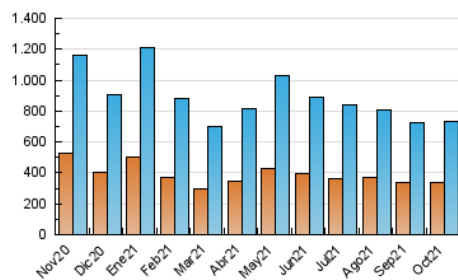

2. Secciones (Nacional)

	PAGINAS	%
HOME	354.930	28.87 %
RESTO	874.652	71.13 %

3. Por día del mes (Nacional)

Día	N. únicos	Visitas	Páginas	Día	N. únicos	Visitas	Páginas	Día	N. únicos	Visitas	Páginas
1	29.654	33.412	52.812	11	18.346	21.615	37.060	21	14.202	16.729	30.784
2	22.980	26.811	42.840	12	18.095	21.207	35.783	22	17.427	20.415	35.079
3	24.777	29.029	48.961	13	18.393	21.318	37.258	23	28.746	32.743	50.216
4	30.481	34.065	54.949	14	16.743	19.294	32.881	24	25.810	29.524	48.223
5	24.776	28.482	45.188	15	16.024	18.757	32.531	25	19.777	22.700	40.072
6	19.174	22.191	36.764	16	17.561	20.453	34.664	26	21.618	24.877	42.357
7	17.203	19.844	34.954	17	19.017	22.262	38.534	27	20.399	23.044	37.818
8	20.499	23.799	39.990	18	19.512	22.728	39.261	28	16.853	19.678	34.831
9	21.437	24.322	38.803	19	19.701	22.549	38.675	29	18.913	21.910	37.557
10	21.570	24.997	42.248	20	15.079	17.499	31.915	30	16.716	19.252	32.937
								31	21.772	25.627	43.637

4. Gráficas (Nacional)

4.1 Por día de la semana (promedio)

N. únicos / Visitas (x 100)

Páginas (x 100)

4.2 Por franja horaria (promedio)

Visitas_ (x 1000)

Páginas (x 1000)

4.3 Por meses

N. únicos / Visitas (x 1000)

Páginas (x 1000)

5. Observaciones

Este Medio Electrónico de Comunicación ha sido medido por la herramienta Google Analytics de Google

6. Definiciones básicas (Para más información ver Normas Técnicas para el Control de los Medios Electrónicos de Comunicación)

Visita:

Una secuencia ininterrumpida de páginas servidas a un usuario válido. Si dicho usuario no realiza peticiones de páginas en un periodo de tiempo (30 min) la siguiente petición constituirá el inicio de una nueva visita.