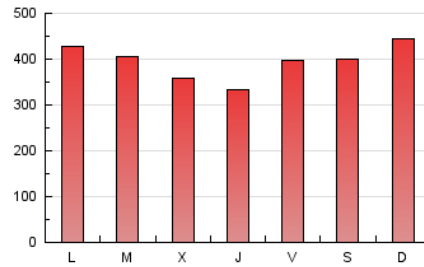

LaNuevaCronica.com
DIARIO LEONÉS DE INFORMACIÓN GENERAL

1. Cifras totales y promedios (Nacional)

MES - AÑO	NAVEGADORES UNICOS	VISITAS	PAGINAS
Octubre - 2021	337.311	731.133	1.229.582
PROMEDIO DIARIO	20.428	23.585	39.664
PROMEDIO LUNES-VIERNES	19.660	22.672	38.501
PROMEDIO SABADO-DOMINGO	22.039	25.502	42.106
PAGINAS / VISITAS	1,68		
DURACION MEDIA VISITAS	0:02:06		
DURACION MEDIA PAGINAS	0:03:04		

2. Secciones (Nacional)

	PAGINAS	%
HOME	354.930	28.87 %
RESTO	874.652	71.13 %

3. Por día del mes (Nacional)

Día	N. únicos	Visitas	Páginas	Día	N. únicos	Visitas	Páginas	Día	N. únicos	Visitas	Páginas
1	29.654	33.412	52.812	11	18.346	21.615	37.060	21	14.202	16.729	30.784
2	22.980	26.811	42.840	12	18.095	21.207	35.783	22	17.427	20.415	35.079
3	24.777	29.029	48.961	13	18.393	21.318	37.258	23	28.746	32.743	50.216
4	30.481	34.065	54.949	14	16.743	19.294	32.881	24	25.810	29.524	48.223
5	24.776	28.482	45.188	15	16.024	18.757	32.531	25	19.777	22.700	40.072
6	19.174	22.191	36.764	16	17.561	20.453	34.664	26	21.618	24.877	42.357
7	17.203	19.844	34.954	17	19.017	22.262	38.534	27	20.399	23.044	37.818
8	20.499	23.799	39.990	18	19.512	22.728	39.261	28	16.853	19.678	34.831
9	21.437	24.322	38.803	19	19.701	22.549	38.675	29	18.913	21.910	37.557
10	21.570	24.997	42.248	20	15.079	17.499	31.915	30	16.716	19.252	32.937
								31	21.772	25.627	43.637

4. Gráficas (Nacional)

4.1 Por día de la semana (promedio)

N. únicos / Visitas (x 100)

Páginas (x 100)

4.2 Por franja horaria (promedio)

Visitas_ (x 1000)

Páginas (x 1000)

4.3 Por meses