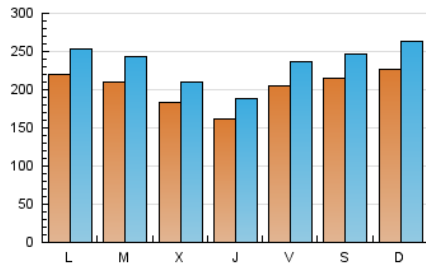

LaNuevaCronica.com
DIARIO LEONÉS DE INFORMACIÓN GENERAL

1. Cifras totales y promedios (Nacional)

MES - AÑO	NAVEGADORES UNICOS	VISITAS	PAGINAS
Octubre - 2021	337.311	731.133	1.229.582
PROMEDIO DIARIO	20.428	23.585	39.664
PROMEDIO LUNES-VIERNES	19.660	22.672	38.501
PROMEDIO SABADO-DOMINGO	22.039	25.502	42.106
PAGINAS / VISITAS	1,68		
DURACION MEDIA VISITAS	0:02:06		
DURACION MEDIA PAGINAS	0:03:04		

2. Secciones (Nacional)

	PAGINAS	%
HOME	354.930	28.87 %
RESTO	874.652	71.13 %

3. Por día del mes (Nacional)

Día	N. únicos	Visitas	Páginas	Día	N. únicos	Visitas	Páginas	Día	N. únicos	Visitas	Páginas
1	29.654	33.412	52.812	11	18.346	21.615	37.060	21	14.202	16.729	30.784
2	22.980	26.811	42.840	12	18.095	21.207	35.783	22	17.427	20.415	35.079
3	24.777	29.029	48.961	13	18.393	21.318	37.258	23	28.746	32.743	50.216
4	30.481	34.065	54.949	14	16.743	19.294	32.881	24	25.810	29.524	48.223
5	24.776	28.482	45.188	15	16.024	18.757	32.531	25	19.777	22.700	40.072
6	19.174	22.191	36.764	16	17.561	20.453	34.664	26	21.618	24.877	42.357
7	17.203	19.844	34.954	17	19.017	22.262	38.534	27	20.399	23.044	37.818
8	20.499	23.799	39.990	18	19.512	22.728	39.261	28	16.853	19.678	34.831
9	21.437	24.322	38.803	19	19.701	22.549	38.675	29	18.913	21.910	37.557
10	21.570	24.997	42.248	20	15.079	17.499	31.915	30	16.716	19.252	32.937
								31	21.772	25.627	43.637

4. Gráficas (Nacional)

4.1 Por día de la semana (promedio)

N. únicos / Visitas (x 100)

Páginas (x 100)

4.2 Por franja horaria (promedio)

Visitas_ (x 1000)

Páginas (x 1000)

4.3 Por meses