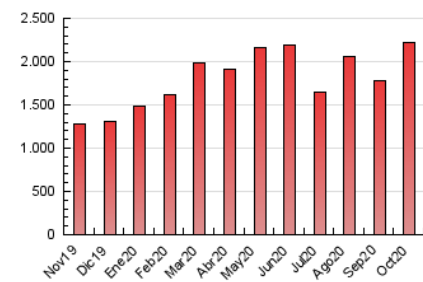

Páginas (x 1000)