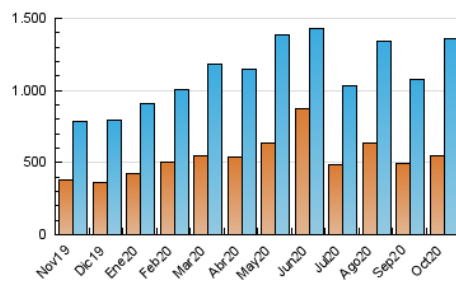

2. Secciones (Nacional)

	PAGINAS	%
HOME	491.792	23.28 %
RESTO	1.620.788	76.72 %

3. Por día del mes (Nacional)

Día	N. únicos	Visitas	Páginas	Día	N. únicos	Visitas	Páginas	Día	N. únicos	Visitas	Páginas
1	40.991	49.017	73.385	11	45.566	53.902	81.782	21	28.248	33.460	53.048
2	44.683	52.751	80.973	12	36.522	43.267	66.232	22	27.819	33.928	53.938
3	42.560	51.735	81.133	13	35.888	42.373	63.700	23	40.141	48.963	75.211
4	57.968	68.622	99.652	14	30.807	37.013	57.814	24	34.601	41.739	65.061
5	76.510	94.185	146.897	15	35.043	42.042	64.079	25	33.285	41.060	67.150
6	34.824	41.926	67.257	16	29.510	34.961	55.224	26	35.605	41.657	64.858
7	29.200	35.755	56.077	17	36.333	43.266	68.230	27	32.852	38.792	63.478
8	24.182	29.435	50.327	18	33.681	40.014	64.287	28	41.320	49.153	75.191
9	26.469	31.737	52.059	19	38.501	45.499	70.084	29	32.383	39.339	62.947
10	33.361	39.236	59.484	20	39.086	46.106	69.841	30	27.998	32.932	52.659
								31	27.977	33.116	50.522

4. Gráficas (Nacional)

4.1 Por día de la semana (promedio)

N. únicos / Visitas (x 100)

Páginas (x 100)

4.2 Por franja horaria (promedio)

Visitas (x 1000)

Páginas (x 1000)

4.3 Por meses

N. únicos / Visitas (x 1000)

Páginas (x 1000)

5. Observaciones

Este Medio Electrónico de Comunicación ha sido medido por la herramienta Google Analytics de Google

6. Definiciones básicas (Para más información ver Normas Técnicas para el Control de los Medios Electrónicos de Comunicación)

Visita:

Una secuencia ininterrumpida de páginas servidas a un usuario válido. Si dicho usuario no realiza peticiones de páginas en un periodo de tiempo (30 min) la siguiente petición constituirá el inicio de una nueva visita.