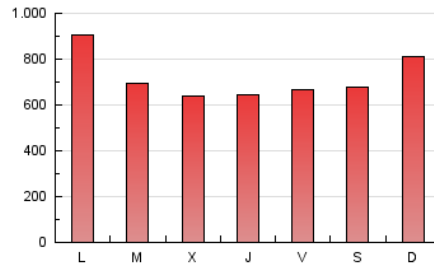

LaNuevaCronica.com
 DIARIO LEONÉS DE INFORMACIÓN GENERAL

1. Cifras totales y promedios (Nacional e Internacional)

MES - AÑO	NAVEGADORES UNICOS	VISITAS	PAGINAS
Octubre - 2020	621.242	1.443.467	2.216.333
PROMEDIO DIARIO	39.248	46.563	71.495
PROMEDIO LUNES-VIERNES	38.667	45.885	70.598
PROMEDIO SABADO-DOMINGO	40.669	48.222	73.687
PAGINAS / VISITAS	1,54		
DURACION MEDIA VISITAS	0:01:40		
DURACION MEDIA PAGINAS	0:03:06		

2. Secciones (Nacional e Internacional)

	PAGINAS	%
HOME	516.076	23.29 %
RESTO	1.700.257	76.71 %

3. Por día del mes (Nacional e Internacional)

Día	N. únicos	Visitas	Páginas	Día	N. únicos	Visitas	Páginas	Día	N. únicos	Visitas	Páginas
1	43.631	51.770	76.775	11	47.870	56.288	84.729	21	31.127	36.478	56.526
2	47.363	55.534	84.512	12	39.221	46.084	69.541	22	30.717	36.948	57.559
3	45.091	54.149	84.236	13	38.989	45.667	67.565	23	42.881	51.858	78.594
4	60.300	70.974	102.666	14	34.044	40.377	61.734	24	37.027	44.342	68.169
5	79.839	97.597	151.260	15	38.131	45.211	67.854	25	35.654	43.546	70.157
6	37.665	44.891	70.927	16	31.988	37.753	58.483	26	38.354	44.557	68.374
7	31.777	38.522	59.497	17	38.544	45.560	70.995	27	35.582	41.760	66.992
8	26.823	32.298	53.798	18	35.945	42.299	66.958	28	44.159	52.178	78.688
9	29.265	34.657	55.444	19	41.232	48.370	73.510	29	35.360	42.254	66.355
10	35.600	41.597	62.269	20	41.880	49.036	73.347	30	30.655	35.671	55.816
								31	29.986	35.241	53.003

4. Gráficas (Nacional e Internacional)

4.1 Por día de la semana (promedio)

N. únicos / Visitas (x 100)

Páginas (x 100)

4.2 Por franja horaria (promedio)

Visitas (x 1000)

Páginas (x 1000)

4.3 Por meses