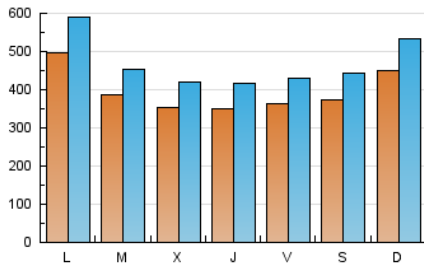

LaNuevaCronica.com
 DIARIO LEONÉS DE INFORMACIÓN GENERAL

1. Cifras totales y promedios (Nacional e Internacional)

MES - AÑO	NAVEGADORES UNICOS	VISITAS	PAGINAS
Octubre - 2020	621.242	1.443.467	2.216.333
PROMEDIO DIARIO	39.248	46.563	71.495
PROMEDIO LUNES-VIERNES	38.667	45.885	70.598
PROMEDIO SABADO-DOMINGO	40.669	48.222	73.687
PAGINAS / VISITAS	1,54		
DURACION MEDIA VISITAS	0:01:40		
DURACION MEDIA PAGINAS	0:03:06		

2. Secciones (Nacional e Internacional)

	PAGINAS	%
HOME	516.076	23.29 %
RESTO	1.700.257	76.71 %

3. Por día del mes (Nacional e Internacional)

Día	N. únicos	Visitas	Páginas	Día	N. únicos	Visitas	Páginas	Día	N. únicos	Visitas	Páginas
1	43.631	51.770	76.775	11	47.870	56.288	84.729	21	31.127	36.478	56.526
2	47.363	55.534	84.512	12	39.221	46.084	69.541	22	30.717	36.948	57.559
3	45.091	54.149	84.236	13	38.989	45.667	67.565	23	42.881	51.858	78.594
4	60.300	70.974	102.666	14	34.044	40.377	61.734	24	37.027	44.342	68.169
5	79.839	97.597	151.260	15	38.131	45.211	67.854	25	35.654	43.546	70.157
6	37.665	44.891	70.927	16	31.988	37.753	58.483	26	38.354	44.557	68.374
7	31.777	38.522	59.497	17	38.544	45.560	70.995	27	35.582	41.760	66.992
8	26.823	32.298	53.798	18	35.945	42.299	66.958	28	44.159	52.178	78.688
9	29.265	34.657	55.444	19	41.232	48.370	73.510	29	35.360	42.254	66.355
10	35.600	41.597	62.269	20	41.880	49.036	73.347	30	30.655	35.671	55.816
								31	29.986	35.241	53.003

4. Gráficas (Nacional e Internacional)

4.1 Por día de la semana (promedio)

N. únicos / Visitas (x 100)

Páginas (x 100)

4.2 Por franja horaria (promedio)

Visitas (x 1000)

Páginas (x 1000)

4.3 Por meses