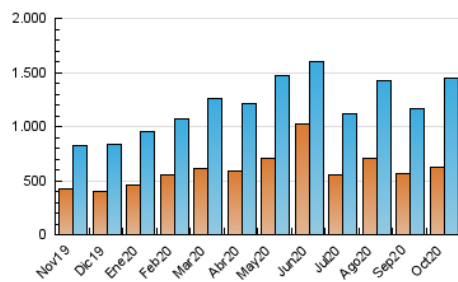

4.3 Por meses

N. únicos / Visitas (x 1000)