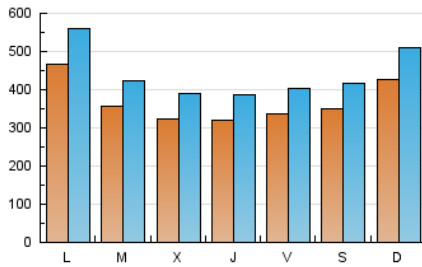

LaNuevaCronica.com
 DIARIO LEONÉS DE INFORMACIÓN GENERAL

1. Cifras totales y promedios (Nacional)

MES - AÑO	NAVEGADORES UNICOS	VISITAS	PAGINAS
Octubre - 2020	546.534	1.356.981	2.112.580
PROMEDIO DIARIO	36.578	43.774	68.148
PROMEDIO LUNES-VIERNES	35.845	42.922	67.058
PROMEDIO SABADO-DOMINGO	38.370	45.854	70.811
PAGINAS / VISITAS	1,56		
DURACION MEDIA VISITAS	0:01:43		
DURACION MEDIA PAGINAS	0:03:04		

2. Secciones (Nacional)

	PAGINAS	%
HOME	491.792	23.28 %
RESTO	1.620.788	76.72 %

3. Por día del mes (Nacional)

Día	N. únicos	Visitas	Páginas	Día	N. únicos	Visitas	Páginas	Día	N. únicos	Visitas	Páginas
1	40.991	49.017	73.385	11	45.566	53.902	81.782	21	28.248	33.460	53.048
2	44.683	52.751	80.973	12	36.522	43.267	66.232	22	27.819	33.928	53.938
3	42.560	51.735	81.133	13	35.888	42.373	63.700	23	40.141	48.963	75.211
4	57.968	68.622	99.652	14	30.807	37.013	57.814	24	34.601	41.739	65.061
5	76.510	94.185	146.897	15	35.043	42.042	64.079	25	33.285	41.060	67.150
6	34.824	41.926	67.257	16	29.510	34.961	55.224	26	35.605	41.657	64.858
7	29.200	35.755	56.077	17	36.333	43.266	68.230	27	32.852	38.792	63.478
8	24.182	29.435	50.327	18	33.681	40.014	64.287	28	41.320	49.153	75.191
9	26.469	31.737	52.059	19	38.501	45.499	70.084	29	32.383	39.339	62.947
10	33.361	39.236	59.484	20	39.086	46.106	69.841	30	27.998	32.932	52.659
								31	27.977	33.116	50.522

4. Gráficas (Nacional)

4.1 Por día de la semana (promedio)

N. únicos / Visitas (x 100)

Páginas (x 100)

4.2 Por franja horaria (promedio)

Visitas (x 1000)

Páginas (x 1000)

4.3 Por meses