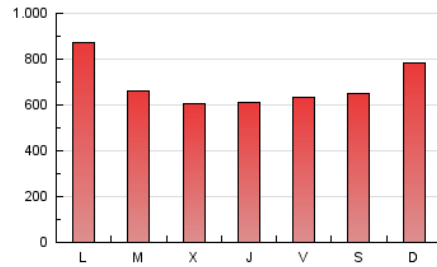

LaNuevaCronica.com
 DIARIO LEONÉS DE INFORMACIÓN GENERAL

1. Cifras totales y promedios (Nacional)

MES - AÑO	NAVEGADORES UNICOS	VISITAS	PAGINAS
Octubre - 2020	546.534	1.356.981	2.112.580
PROMEDIO DIARIO	36.578	43.774	68.148
PROMEDIO LUNES-VIERNES	35.845	42.922	67.058
PROMEDIO SABADO-DOMINGO	38.370	45.854	70.811
PAGINAS / VISITAS	1,56		
DURACION MEDIA VISITAS	0:01:43		
DURACION MEDIA PAGINAS	0:03:04		

2. Secciones (Nacional)

	PAGINAS	%
HOME	491.792	23.28 %
RESTO	1.620.788	76.72 %

3. Por día del mes (Nacional)

Día	N. únicos	Visitas	Páginas	Día	N. únicos	Visitas	Páginas	Día	N. únicos	Visitas	Páginas
1	40.991	49.017	73.385	11	45.566	53.902	81.782	21	28.248	33.460	53.048
2	44.683	52.751	80.973	12	36.522	43.267	66.232	22	27.819	33.928	53.938
3	42.560	51.735	81.133	13	35.888	42.373	63.700	23	40.141	48.963	75.211
4	57.968	68.622	99.652	14	30.807	37.013	57.814	24	34.601	41.739	65.061
5	76.510	94.185	146.897	15	35.043	42.042	64.079	25	33.285	41.060	67.150
6	34.824	41.926	67.257	16	29.510	34.961	55.224	26	35.605	41.657	64.858
7	29.200	35.755	56.077	17	36.333	43.266	68.230	27	32.852	38.792	63.478
8	24.182	29.435	50.327	18	33.681	40.014	64.287	28	41.320	49.153	75.191
9	26.469	31.737	52.059	19	38.501	45.499	70.084	29	32.383	39.339	62.947
10	33.361	39.236	59.484	20	39.086	46.106	69.841	30	27.998	32.932	52.659
								31	27.977	33.116	50.522

4. Gráficas (Nacional)

4.1 Por día de la semana (promedio)

N. únicos / Visitas (x 100)

Páginas (x 100)

4.2 Por franja horaria (promedio)

Visitas (x 1000)

Páginas (x 1000)

4.3 Por meses