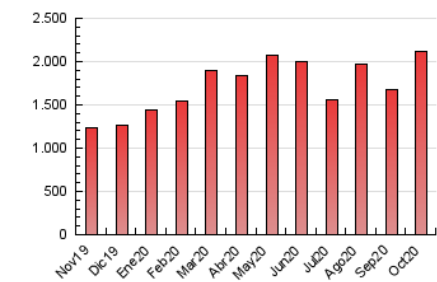

Páginas (x 1000)