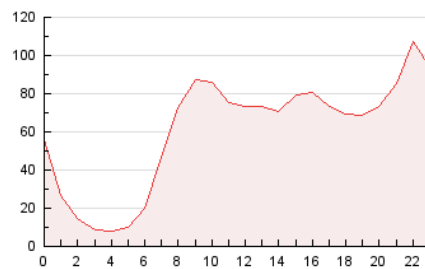

2. Secciones (Nacional e Internacional)

	PAGINAS	%
HOME	324.343	22.20 %
RESTO	1.136.480	77.80 %

3. Por día del mes (Nacional e Internacional)

Día	N. únicos	Visitas	Páginas	Día	N. únicos	Visitas	Páginas	Día	N. únicos	Visitas	Páginas
1	23.424	26.352	40.807	11	27.124	30.435	44.409	21	30.049	34.439	51.036
2	21.311	24.436	38.071	12	24.333	27.683	41.497	22	26.625	29.481	43.947
3	18.918	21.465	36.128	13	39.511	45.081	64.694	23	27.099	30.915	46.836
4	34.612	37.758	53.445	14	33.366	37.394	55.583	24	28.591	31.578	45.811
5	36.856	40.995	55.370	15	24.802	28.222	43.102	25	19.754	21.889	35.455
6	35.160	39.604	56.911	16	23.502	26.553	40.690	26	25.452	28.397	41.002
7	35.222	40.202	58.300	17	19.180	21.860	34.847	27	40.634	44.963	63.167
8	28.968	32.305	47.603	18	24.425	28.132	43.482	28	29.265	32.105	46.564
9	32.815	36.761	52.069	19	20.312	23.353	36.971	29	37.682	41.366	56.729
10	23.906	26.812	41.759	20	39.608	45.135	64.036	30	27.742	30.821	45.442
								31	20.455	23.003	35.060

4. Gráficas (Nacional e Internacional)

4.1 Por día de la semana (promedio)

N. únicos / Visitas (x 100)

Páginas (x 100)

4.2 Por franja horaria (promedio)

Visitas (x 1000)

Páginas (x 1000)

4.3 Por meses