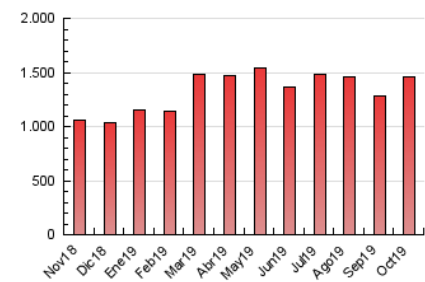

Páginas (x 1000)