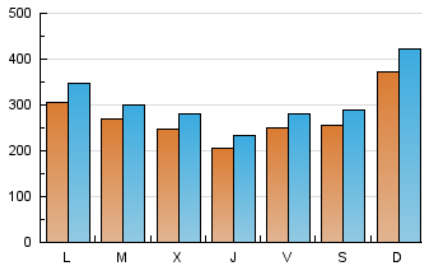

LaNuevaCronica.com
 DIARIO LEONÉS DE INFORMACIÓN GENERAL

1. Cifras totales y promedios (Nacional)

MES - AÑO	NAVEGADORES UNICOS	VISITAS	PAGINAS
Octubre - 2019	470.497	942.395	1.402.927
PROMEDIO DIARIO	26.957	30.400	45.256
PROMEDIO LUNES-VIERNES	25.393	28.605	43.159
PROMEDIO SABADO-DOMINGO	31.455	35.559	51.283
PAGINAS / VISITAS	1,49		
DURACION MEDIA VISITAS	0:01:30		
DURACION MEDIA PAGINAS	0:03:05		

2. Secciones (Nacional)

	PAGINAS	%
HOME	318.559	22.71 %
RESTO	1.084.368	77.29 %

3. Por día del mes (Nacional)

Día	N. únicos	Visitas	Páginas	Día	N. únicos	Visitas	Páginas	Día	N. únicos	Visitas	Páginas
1	21.937	24.822	38.880	11	24.988	28.203	41.805	21	28.682	32.807	48.916
2	20.093	23.131	36.495	12	23.145	26.470	39.999	22	25.111	27.884	42.010
3	17.623	20.085	34.406	13	38.494	43.902	63.130	23	26.009	29.653	45.311
4	33.434	36.511	51.891	14	32.109	36.056	53.949	24	26.268	29.357	43.191
5	35.547	39.533	53.595	15	23.624	26.990	41.500	25	18.493	20.581	33.836
6	32.689	37.197	54.152	16	21.393	24.317	38.013	26	24.519	27.451	39.776
7	33.869	38.747	56.505	17	18.014	20.683	33.331	27	39.415	43.630	61.494
8	27.273	30.579	45.578	18	23.380	26.999	41.893	28	27.980	30.846	44.983
9	29.540	33.344	48.111	19	19.383	22.409	35.707	29	36.370	40.059	55.102
10	22.004	24.896	39.437	20	38.447	43.881	62.409	30	26.568	29.576	43.954
								31	19.266	21.796	33.568

4. Gráficas (Nacional)

4.1 Por día de la semana (promedio)

N. únicos / Visitas (x 100)

Páginas (x 100)

4.2 Por franja horaria (promedio)

Visitas (x 1000)

Páginas (x 1000)

4.3 Por meses