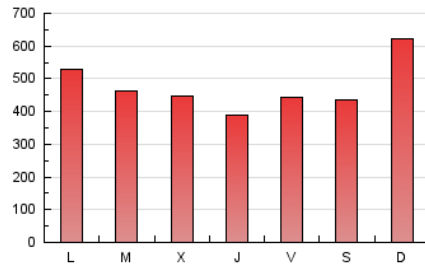

LaNuevaCronica.com
 DIARIO LEONÉS DE INFORMACIÓN GENERAL

1. Cifras totales y promedios (Nacional e Internacional)

MES - AÑO	NAVEGADORES UNICOS	VISITAS	PAGINAS
Octubre - 2019	508.907	989.495	1.460.823
PROMEDIO DIARIO	28.410	31.919	47.123
PROMEDIO LUNES-VIERNES	26.906	30.186	45.095
PROMEDIO SABADO-DOMINGO	32.733	36.901	52.956
PAGINAS / VISITAS	1,48		
DURACION MEDIA VISITAS	0:01:28		
DURACION MEDIA PAGINAS	0:03:06		

2. Secciones (Nacional e Internacional)

	PAGINAS	%
HOME	324.343	22.20 %
RESTO	1.136.480	77.80 %

3. Por día del mes (Nacional e Internacional)

Día	N. únicos	Visitas	Páginas	Día	N. únicos	Visitas	Páginas	Día	N. únicos	Visitas	Páginas
1	23.424	26.352	40.807	11	27.124	30.435	44.409	21	30.049	34.439	51.036
2	21.311	24.436	38.071	12	24.333	27.683	41.497	22	26.625	29.481	43.947
3	18.918	21.465	36.128	13	39.511	45.081	64.694	23	27.099	30.915	46.836
4	34.612	37.758	53.445	14	33.366	37.394	55.583	24	28.591	31.578	45.811
5	36.856	40.995	55.370	15	24.802	28.222	43.102	25	19.754	21.889	35.455
6	35.160	39.604	56.911	16	23.502	26.553	40.690	26	25.452	28.397	41.002
7	35.222	40.202	58.300	17	19.180	21.860	34.847	27	40.634	44.963	63.167
8	28.968	32.305	47.603	18	24.425	28.132	43.482	28	29.265	32.105	46.564
9	32.815	36.761	52.069	19	20.312	23.353	36.971	29	37.682	41.366	56.729
10	23.906	26.812	41.759	20	39.608	45.135	64.036	30	27.742	30.821	45.442
								31	20.455	23.003	35.060

4. Gráficas (Nacional e Internacional)

4.1 Por día de la semana (promedio)

N. únicos / Visitas (x 100)

Páginas (x 100)

4.2 Por franja horaria (promedio)

Visitas (x 1000)

Páginas (x 1000)

4.3 Por meses