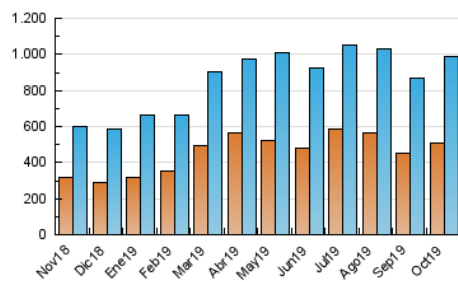

4.3 Por meses

N. únicos / Visitas (x 1000)