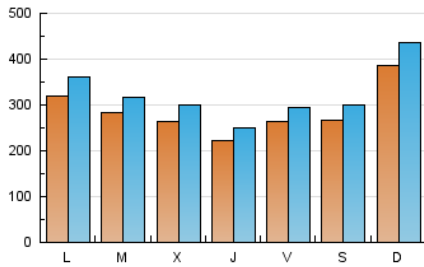

LaNuevaCronica.com
 DIARIO LEONÉS DE INFORMACIÓN GENERAL

1. Cifras totales y promedios (Nacional e Internacional)

MES - AÑO	NAVEGADORES UNICOS	VISITAS	PAGINAS
Octubre - 2019	508.907	989.495	1.460.823
PROMEDIO DIARIO	28.410	31.919	47.123
PROMEDIO LUNES-VIERNES	26.906	30.186	45.095
PROMEDIO SABADO-DOMINGO	32.733	36.901	52.956
PAGINAS / VISITAS	1,48		
DURACION MEDIA VISITAS	0:01:28		
DURACION MEDIA PAGINAS	0:03:06		

2. Secciones (Nacional e Internacional)

	PAGINAS	%
HOME	324.343	22.20 %
RESTO	1.136.480	77.80 %

3. Por día del mes (Nacional e Internacional)

Día	N. únicos	Visitas	Páginas	Día	N. únicos	Visitas	Páginas	Día	N. únicos	Visitas	Páginas
1	23.424	26.352	40.807	11	27.124	30.435	44.409	21	30.049	34.439	51.036
2	21.311	24.436	38.071	12	24.333	27.683	41.497	22	26.625	29.481	43.947
3	18.918	21.465	36.128	13	39.511	45.081	64.694	23	27.099	30.915	46.836
4	34.612	37.758	53.445	14	33.366	37.394	55.583	24	28.591	31.578	45.811
5	36.856	40.995	55.370	15	24.802	28.222	43.102	25	19.754	21.889	35.455
6	35.160	39.604	56.911	16	23.502	26.553	40.690	26	25.452	28.397	41.002
7	35.222	40.202	58.300	17	19.180	21.860	34.847	27	40.634	44.963	63.167
8	28.968	32.305	47.603	18	24.425	28.132	43.482	28	29.265	32.105	46.564
9	32.815	36.761	52.069	19	20.312	23.353	36.971	29	37.682	41.366	56.729
10	23.906	26.812	41.759	20	39.608	45.135	64.036	30	27.742	30.821	45.442
								31	20.455	23.003	35.060

4. Gráficas (Nacional e Internacional)

4.1 Por día de la semana (promedio)

N. únicos / Visitas (x 100)

Páginas (x 100)

4.2 Por franja horaria (promedio)

Visitas (x 1000)

Páginas (x 1000)

4.3 Por meses