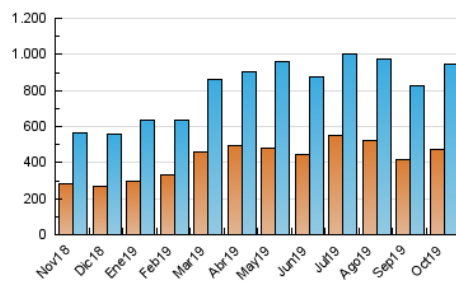

4.3 Por meses

N. únicos / Visitas (x 1000)