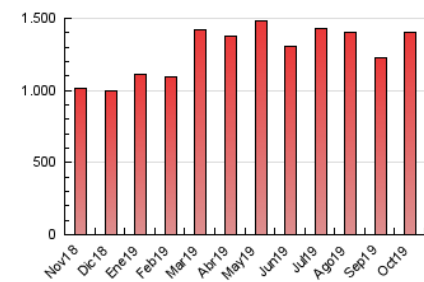

Páginas (x 1000)