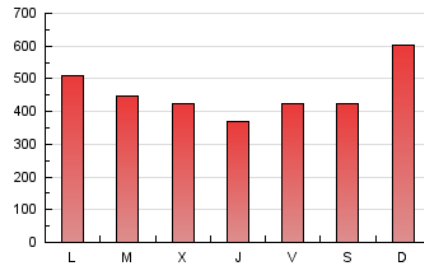

LaNuevaCronica.com
 DIARIO LEONÉS DE INFORMACIÓN GENERAL

1. Cifras totales y promedios (Nacional)

MES - AÑO	NAVEGADORES UNICOS	VISITAS	PAGINAS
Octubre - 2019	470.497	942.395	1.402.927
PROMEDIO DIARIO	26.957	30.400	45.256
PROMEDIO LUNES-VIERNES	25.393	28.605	43.159
PROMEDIO SABADO-DOMINGO	31.455	35.559	51.283
PAGINAS / VISITAS	1,49		
DURACION MEDIA VISITAS	0:01:30		
DURACION MEDIA PAGINAS	0:03:05		

2. Secciones (Nacional)

	PAGINAS	%
HOME	318.559	22.71 %
RESTO	1.084.368	77.29 %

3. Por día del mes (Nacional)

Día	N. únicos	Visitas	Páginas	Día	N. únicos	Visitas	Páginas	Día	N. únicos	Visitas	Páginas
1	21.937	24.822	38.880	11	24.988	28.203	41.805	21	28.682	32.807	48.916
2	20.093	23.131	36.495	12	23.145	26.470	39.999	22	25.111	27.884	42.010
3	17.623	20.085	34.406	13	38.494	43.902	63.130	23	26.009	29.653	45.311
4	33.434	36.511	51.891	14	32.109	36.056	53.949	24	26.268	29.357	43.191
5	35.547	39.533	53.595	15	23.624	26.990	41.500	25	18.493	20.581	33.836
6	32.689	37.197	54.152	16	21.393	24.317	38.013	26	24.519	27.451	39.776
7	33.869	38.747	56.505	17	18.014	20.683	33.331	27	39.415	43.630	61.494
8	27.273	30.579	45.578	18	23.380	26.999	41.893	28	27.980	30.846	44.983
9	29.540	33.344	48.111	19	19.383	22.409	35.707	29	36.370	40.059	55.102
10	22.004	24.896	39.437	20	38.447	43.881	62.409	30	26.568	29.576	43.954
								31	19.266	21.796	33.568

4. Gráficas (Nacional)

4.1 Por día de la semana (promedio)

N. únicos / Visitas (x 100)

Páginas (x 100)

4.2 Por franja horaria (promedio)

Visitas (x 1000)

Páginas (x 1000)

4.3 Por meses