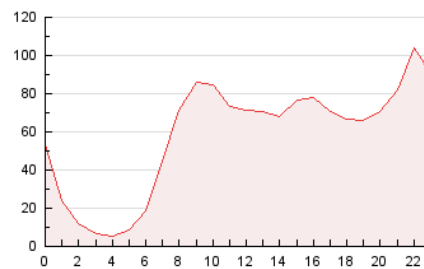

2. Secciones (Nacional)

	PAGINAS	%
HOME	318.559	22.71 %
RESTO	1.084.368	77.29 %

3. Por día del mes (Nacional)

Día	N. únicos	Visitas	Páginas	Día	N. únicos	Visitas	Páginas	Día	N. únicos	Visitas	Páginas
1	21.937	24.822	38.880	11	24.988	28.203	41.805	21	28.682	32.807	48.916
2	20.093	23.131	36.495	12	23.145	26.470	39.999	22	25.111	27.884	42.010
3	17.623	20.085	34.406	13	38.494	43.902	63.130	23	26.009	29.653	45.311
4	33.434	36.511	51.891	14	32.109	36.056	53.949	24	26.268	29.357	43.191
5	35.547	39.533	53.595	15	23.624	26.990	41.500	25	18.493	20.581	33.836
6	32.689	37.197	54.152	16	21.393	24.317	38.013	26	24.519	27.451	39.776
7	33.869	38.747	56.505	17	18.014	20.683	33.331	27	39.415	43.630	61.494
8	27.273	30.579	45.578	18	23.380	26.999	41.893	28	27.980	30.846	44.983
9	29.540	33.344	48.111	19	19.383	22.409	35.707	29	36.370	40.059	55.102
10	22.004	24.896	39.437	20	38.447	43.881	62.409	30	26.568	29.576	43.954
								31	19.266	21.796	33.568

4. Gráficas (Nacional)

4.1 Por día de la semana (promedio)

N. únicos / Visitas (x 100)

Páginas (x 100)

4.2 Por franja horaria (promedio)

Visitas (x 1000)

Páginas (x 1000)

4.3 Por meses

Página Vista:

Conjunto de ficheros enviado a un usuario como resultado de una petición del mismo recibida por el servidor. Cuando la página está formada por varios marcos (frames), el conjunto de los mismos tendrá, a efectos de cómputo, la consideración de una página unitaria.