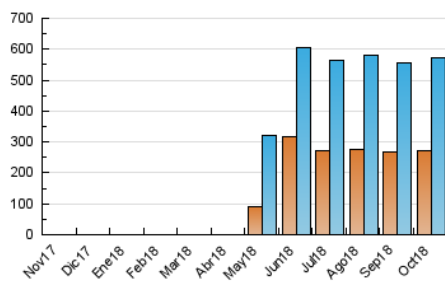

#### 3. Por día del mes (Nacional)

Día	N. únicos	Visitas	Páginas	Día	N. únicos	Visitas	Páginas	Día	N. únicos	Visitas	Páginas
1	16.353	19.314	37.005	11	14.762	17.249	32.714	21	15.958	18.662	34.900
2	15.325	17.875	31.174	12	12.846	14.727	26.956	22	26.979	31.301	54.763
3	12.433	14.521	27.338	13	13.307	15.625	29.036	23	24.044	27.175	45.655
4	13.875	15.789	29.005	14	18.340	21.515	40.333	24	15.322	17.893	33.796
5	13.423	15.606	29.104	15	19.975	23.328	42.937	25	14.356	16.565	31.290
6	14.845	17.070	31.259	16	14.185	16.266	31.352	26	15.486	17.548	31.566
7	16.967	20.020	39.063	17	11.852	13.865	26.850	27	13.314	15.756	29.166
8	17.100	19.228	33.889	18	12.031	14.006	27.577	28	17.743	21.057	40.726
9	16.268	18.773	32.947	19	15.630	18.393	34.331	29	21.236	24.415	43.496
10	16.679	19.212	34.740	20	13.498	15.624	29.033	30	18.041	20.587	35.894
								31	12.827	15.075	28.956

##### 4.1 Por día de la semana (promedio)

N. únicos / Visitas (x 100)

Páginas (x 100)

##### 4.2 Por franja horaria (promedio)

Visitas (x 1000)

Páginas (x 1000)

##### 4.3 Por meses

N. únicos / Visitas (x 1000)

Páginas (x 1000)