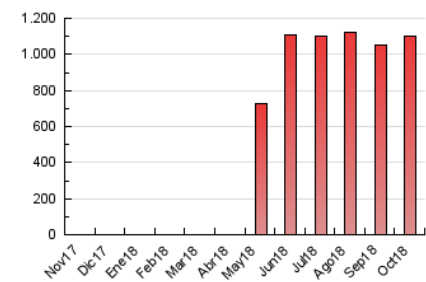

Páginas (x 1000)