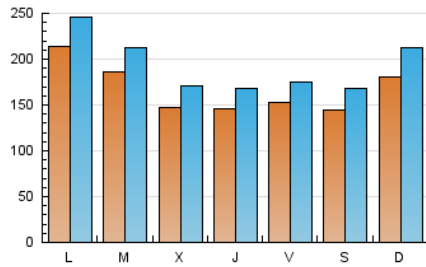

4. Gráficas (Nacional e Internacional)

4.1 Por día de la semana (promedio)

N. únicos / Visitas (x 100)