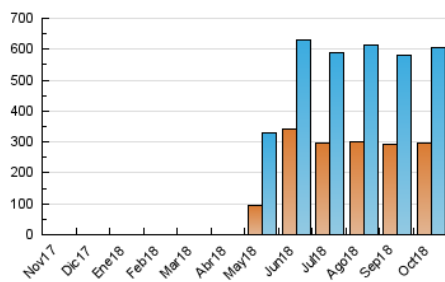

### 3. Por día del mes (Nacional e Internacional)

Día	N. únicos	Visitas	Páginas	Día	N. únicos	Visitas	Páginas	Día	N. únicos	Visitas	Páginas
1	17.211	20.212	38.281	11	15.640	18.207	33.989	21	16.725	19.449	36.025
2	16.160	18.786	32.445	12	13.722	15.636	28.180	22	28.064	32.444	56.347
3	13.241	15.398	28.542	13	14.114	16.491	30.127	23	25.051	28.244	47.052
4	14.617	16.623	30.121	14	19.092	22.367	41.646	24	16.293	18.928	35.261
5	14.319	16.540	30.356	15	20.931	24.339	44.337	25	15.226	17.528	32.513
6	15.572	17.808	32.348	16	15.192	17.361	32.856	26	16.366	18.478	32.788
7	17.742	20.882	40.331	17	12.762	14.861	28.159	27	14.019	16.520	30.229
8	18.012	20.195	35.163	18	13.018	14.994	28.804	28	18.699	22.071	42.195
9	17.060	19.667	34.239	19	16.511	19.364	35.623	29	22.525	25.760	45.222
10	17.579	20.135	35.984	20	14.189	16.386	30.084	30	19.536	22.123	37.837
								31	14.017	16.336	30.601

4. Gráficas (Nacional e Internacional)

4.1 Por día de la semana (promedio)

N. únicos / Visitas (x 100)

Páginas (x 100)

4.2 Por franja horaria (promedio)

Visitas (x 1000)

Páginas (x 1000)

4.3 Por meses

N. únicos / Visitas (x 1000)

Páginas (x 1000)