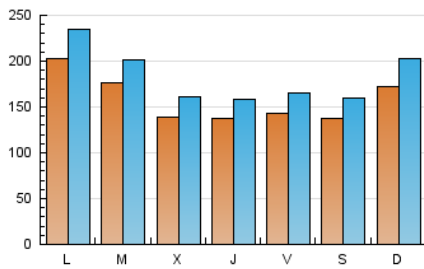

4. Gráficas (Nacional)

4.1 Por día de la semana (promedio)

N. únicos / Visitas (x 100)