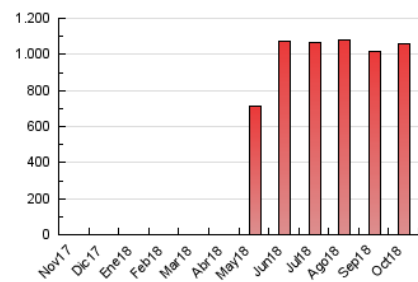

#### 3. Por día del mes (Nacional)

Día	N. únicos	Visitas	Páginas	Día	N. únicos	Visitas	Páginas	Día	N. únicos	Visitas	Páginas
1	16.353	19.314	37.005	11	14.762	17.249	32.714	21	15.958	18.662	34.900
2	15.325	17.875	31.174	12	12.846	14.727	26.956	22	26.979	31.301	54.763
3	12.433	14.521	27.338	13	13.307	15.625	29.036	23	24.044	27.175	45.655
4	13.875	15.789	29.005	14	18.340	21.515	40.333	24	15.322	17.893	33.796
5	13.423	15.606	29.104	15	19.975	23.328	42.937	25	14.356	16.565	31.290
6	14.845	17.070	31.259	16	14.185	16.266	31.352	26	15.486	17.548	31.566
7	16.967	20.020	39.063	17	11.852	13.865	26.850	27	13.314	15.756	29.166
8	17.100	19.228	33.889	18	12.031	14.006	27.577	28	17.743	21.057	40.726
9	16.268	18.773	32.947	19	15.630	18.393	34.331	29	21.236	24.415	43.496
10	16.679	19.212	34.740	20	13.498	15.624	29.033	30	18.041	20.587	35.894
								31	12.827	15.075	28.956

##### 4.1 Por día de la semana (promedio)

N. únicos / Visitas (x 100)

Páginas (x 100)

##### 4.2 Por franja horaria (promedio)

Visitas (x 1000)

Páginas (x 1000)

##### 4.3 Por meses

N. únicos / Visitas (x 1000)

Páginas (x 1000)