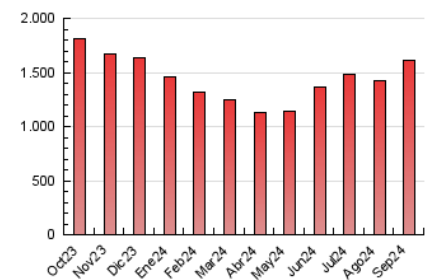

#### 3. Por día del mes (Nacional)

Día	N. únicos	Visitas	Páginas	Día	N. únicos	Visitas	Páginas	Día	N. únicos	Visitas	Páginas
<b>1</b>	13.375	16.344	31.289	<b>11</b>	21.150	24.018	41.972	<b>21</b>	18.652	21.514	41.732
<b>2</b>	17.341	20.366	37.235	<b>12</b>	18.655	22.068	40.950	<b>22</b>	18.929	22.454	60.690
<b>3</b>	22.377	25.717	42.664	<b>13</b>	17.229	20.193	36.699	<b>23</b>	17.901	21.434	51.920
<b>4</b>	22.604	26.801	45.384	<b>14</b>	15.155	17.820	31.485	<b>24</b>	13.555	16.345	34.815
<b>5</b>	24.764	29.327	49.014	<b>15</b>	20.187	23.720	55.953	<b>25</b>	17.859	21.151	37.088
<b>6</b>	45.987	51.269	78.210	<b>16</b>	29.735	34.196	91.341	<b>26</b>	35.072	40.960	62.420
<b>7</b>	23.752	27.242	65.625	<b>17</b>	50.414	55.058	97.164	<b>27</b>	19.406	22.387	41.131
<b>8</b>	22.040	25.834	55.211	<b>18</b>	36.920	40.325	66.191	<b>28</b>	18.700	21.363	42.735
<b>9</b>	21.982	25.515	64.340	<b>19</b>	55.309	59.648	96.006	<b>29</b>	16.083	19.708	51.828
<b>10</b>	22.862	26.560	47.160	<b>20</b>	25.989	30.888	55.664	<b>30</b>	12.434	15.422	53.156

#### 4.1 Por día de la semana (promedio)

N. únicos / Visitas (x 100)

Páginas (x 100)

#### 4.2 Por franja horaria (promedio)

Visitas\_ (x 1000)

Páginas (x 1000)

#### 4.3 Por meses

N. únicos / Visitas (x 1000)

Páginas (x 1000)