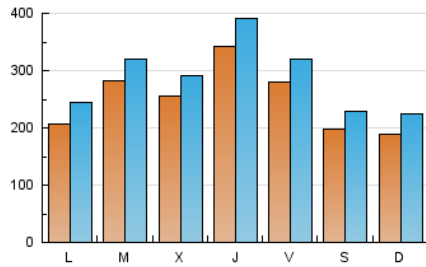

4. Gráficas (Nacional e Internacional)

4.1 Por día de la semana (promedio)

N. únicos / Visitas (x 100)