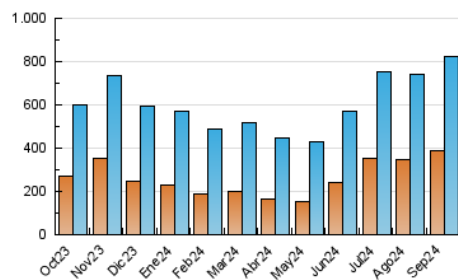

#### 3. Por día del mes (Nacional)

Día	N. únicos	Visitas	Páginas	Día	N. únicos	Visitas	Páginas	Día	N. únicos	Visitas	Páginas
<b>1</b>	13.375	16.344	31.289	<b>11</b>	21.150	24.018	41.972	<b>21</b>	18.652	21.514	41.732
<b>2</b>	17.341	20.366	37.235	<b>12</b>	18.655	22.068	40.950	<b>22</b>	18.929	22.454	60.690
<b>3</b>	22.377	25.717	42.664	<b>13</b>	17.229	20.193	36.699	<b>23</b>	17.901	21.434	51.920
<b>4</b>	22.604	26.801	45.384	<b>14</b>	15.155	17.820	31.485	<b>24</b>	13.555	16.345	34.815
<b>5</b>	24.764	29.327	49.014	<b>15</b>	20.187	23.720	55.953	<b>25</b>	17.859	21.151	37.088
<b>6</b>	45.987	51.269	78.210	<b>16</b>	29.735	34.196	91.341	<b>26</b>	35.072	40.960	62.420
<b>7</b>	23.752	27.242	65.625	<b>17</b>	50.414	55.058	97.164	<b>27</b>	19.406	22.387	41.131
<b>8</b>	22.040	25.834	55.211	<b>18</b>	36.920	40.325	66.191	<b>28</b>	18.700	21.363	42.735
<b>9</b>	21.982	25.515	64.340	<b>19</b>	55.309	59.648	96.006	<b>29</b>	16.083	19.708	51.828
<b>10</b>	22.862	26.560	47.160	<b>20</b>	25.989	30.888	55.664	<b>30</b>	12.434	15.422	53.156

#### 4.1 Por día de la semana (promedio)

N. únicos / Visitas (x 100)

Páginas (x 100)

#### 4.2 Por franja horaria (promedio)

Visitas\_ (x 1000)

Páginas (x 1000)

#### 4.3 Por meses

N. únicos / Visitas (x 1000)

Páginas (x 1000)