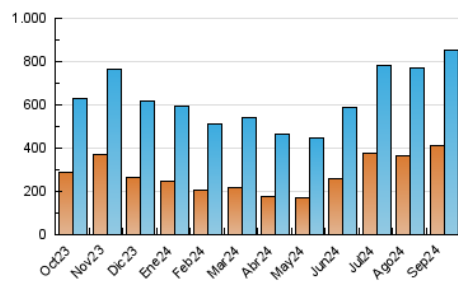

### 3. Por día del mes (Nacional e Internacional)

Día	N. únicos	Visitas	Páginas	Día	N. únicos	Visitas	Páginas	Día	N. únicos	Visitas	Páginas
<b>1</b>	14.024	17.148	32.358	<b>11</b>	22.042	24.883	43.308	<b>21</b>	19.322	22.555	43.055
<b>2</b>	18.334	21.422	38.902	<b>12</b>	19.515	23.184	42.489	<b>22</b>	19.703	23.496	62.291
<b>3</b>	23.273	26.950	44.305	<b>13</b>	17.910	20.988	37.942	<b>23</b>	18.801	22.429	53.718
<b>4</b>	23.460	27.672	46.805	<b>14</b>	15.754	18.502	32.525	<b>24</b>	14.337	17.356	36.295
<b>5</b>	25.550	30.105	50.537	<b>15</b>	20.952	24.570	57.339	<b>25</b>	18.704	22.125	38.522
<b>6</b>	46.789	52.302	79.591	<b>16</b>	30.582	35.053	93.212	<b>26</b>	35.917	41.914	63.860
<b>7</b>	24.432	28.081	66.884	<b>17</b>	51.330	56.060	98.957	<b>27</b>	20.214	23.091	42.491
<b>8</b>	22.767	26.625	56.432	<b>18</b>	37.780	41.346	67.771	<b>28</b>	19.408	22.077	44.007
<b>9</b>	22.727	26.606	65.869	<b>19</b>	56.258	61.006	97.764	<b>29</b>	16.780	20.710	53.250
<b>10</b>	23.599	27.596	48.527	<b>20</b>	26.815	31.744	57.050	<b>30</b>	13.230	16.353	54.961

#### 4.1 Por día de la semana (promedio)

N. únicos / Visitas (x 100)

Páginas (x 100)

#### 4.2 Por franja horaria (promedio)

Visitas\_ (x 1000)

Páginas (x 1000)

#### 4.3 Por meses

N. únicos / Visitas (x 1000)

Páginas (x 1000)