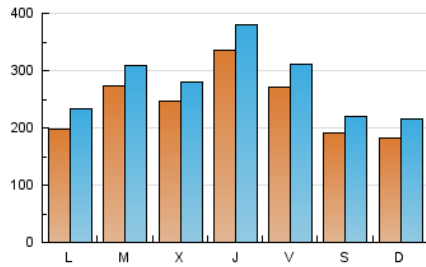

4. Gráficas (Nacional)

4.1 Por día de la semana (promedio)

N. únicos / Visitas (x 100)