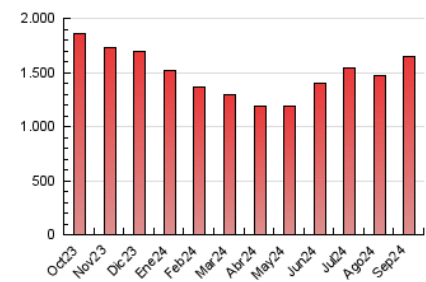

### 3. Por día del mes (Nacional e Internacional)

Día	N. únicos	Visitas	Páginas	Día	N. únicos	Visitas	Páginas	Día	N. únicos	Visitas	Páginas
<b>1</b>	14.024	17.148	32.358	<b>11</b>	22.042	24.883	43.308	<b>21</b>	19.322	22.555	43.055
<b>2</b>	18.334	21.422	38.902	<b>12</b>	19.515	23.184	42.489	<b>22</b>	19.703	23.496	62.291
<b>3</b>	23.273	26.950	44.305	<b>13</b>	17.910	20.988	37.942	<b>23</b>	18.801	22.429	53.718
<b>4</b>	23.460	27.672	46.805	<b>14</b>	15.754	18.502	32.525	<b>24</b>	14.337	17.356	36.295
<b>5</b>	25.550	30.105	50.537	<b>15</b>	20.952	24.570	57.339	<b>25</b>	18.704	22.125	38.522
<b>6</b>	46.789	52.302	79.591	<b>16</b>	30.582	35.053	93.212	<b>26</b>	35.917	41.914	63.860
<b>7</b>	24.432	28.081	66.884	<b>17</b>	51.330	56.060	98.957	<b>27</b>	20.214	23.091	42.491
<b>8</b>	22.767	26.625	56.432	<b>18</b>	37.780	41.346	67.771	<b>28</b>	19.408	22.077	44.007
<b>9</b>	22.727	26.606	65.869	<b>19</b>	56.258	61.006	97.764	<b>29</b>	16.780	20.710	53.250
<b>10</b>	23.599	27.596	48.527	<b>20</b>	26.815	31.744	57.050	<b>30</b>	13.230	16.353	54.961

#### 4.1 Por día de la semana (promedio)

N. únicos / Visitas (x 100)

Páginas (x 100)

#### 4.2 Por franja horaria (promedio)

Visitas\_ (x 1000)

Páginas (x 1000)

#### 4.3 Por meses

N. únicos / Visitas (x 1000)

Páginas (x 1000)