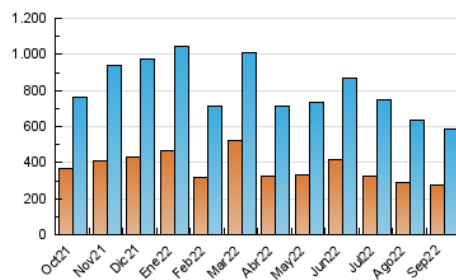

### 3. Por día del mes (Nacional e Internacional)

Día	N. únicos	Visitas	Páginas	Día	N. únicos	Visitas	Páginas	Día	N. únicos	Visitas	Páginas
1	16.791	20.009	36.323	11	19.642	23.118	40.280	21	20.494	23.572	41.406
2	14.013	16.593	31.583	12	19.396	22.637	40.480	22	18.313	21.120	38.158
3	13.399	16.045	29.922	13	19.699	22.865	40.673	23	15.125	17.537	32.659
4	18.861	22.382	41.130	14	17.206	20.328	37.480	24	13.493	15.778	28.869
5	16.133	19.063	37.770	15	15.192	17.616	32.090	25	15.981	19.347	37.233
6	13.925	16.435	31.009	16	14.162	16.471	29.653	26	19.237	22.403	39.805
7	13.156	15.539	29.706	17	13.863	16.271	29.876	27	18.821	21.709	37.230
8	15.592	18.537	34.902	18	18.371	21.109	37.770	28	19.534	22.579	38.911
9	14.494	17.100	31.834	19	21.790	25.310	44.001	29	17.624	20.471	37.196
10	14.556	17.143	30.732	20	20.023	23.092	39.634	30	14.812	17.143	31.413

##### 4.1 Por día de la semana (promedio)

N. únicos / Visitas (x 100)

Páginas (x 100)

##### 4.2 Por franja horaria (promedio)

Visitas\_ (x 1000)

Páginas (x 1000)

##### 4.3 Por meses

N. únicos / Visitas (x 1000)

Páginas (x 1000)