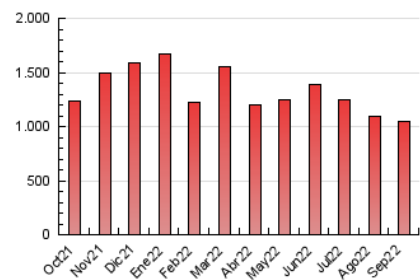

#### 3. Por día del mes (Nacional)

Día	N. únicos	Visitas	Páginas	Día	N. únicos	Visitas	Páginas	Día	N. únicos	Visitas	Páginas
1	16.271	19.433	35.516	11	18.995	22.452	39.491	21	19.671	22.736	40.322
2	13.569	16.115	30.976	12	18.699	21.844	39.497	22	17.516	20.287	37.167
3	12.962	15.594	29.323	13	19.022	22.188	39.784	23	14.350	16.760	31.703
4	18.438	21.907	40.534	14	16.502	19.643	36.682	24	12.862	15.200	28.185
5	15.567	18.465	37.017	15	14.595	16.960	31.240	25	15.378	18.647	36.362
6	13.412	15.883	30.280	16	13.524	15.881	28.937	26	18.407	21.538	38.724
7	12.598	14.963	28.987	17	13.246	15.674	29.093	27	18.031	20.904	36.262
8	14.964	17.885	34.036	18	17.696	20.458	36.921	28	18.738	21.731	37.881
9	13.929	16.557	31.195	19	20.810	24.290	42.743	29	16.797	19.596	36.059
10	14.017	16.668	30.088	20	18.963	22.040	38.297	30	14.170	16.453	30.622

#### 4.1 Por día de la semana (promedio)

N. únicos / Visitas (x 100)

Páginas (x 100)

#### 4.2 Por franja horaria (promedio)

Visitas\_ (x 1000)

Páginas (x 1000)

#### 4.3 Por meses

N. únicos / Visitas (x 1000)

Páginas (x 1000)