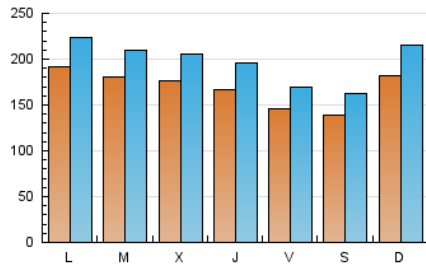

4. Gráficas (Nacional e Internacional)

4.1 Por día de la semana (promedio)

N. únicos / Visitas (x 100)