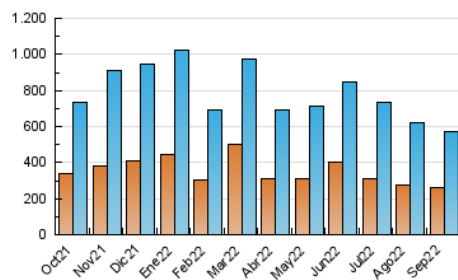

#### 3. Por día del mes (Nacional)

Día	N. únicos	Visitas	Páginas	Día	N. únicos	Visitas	Páginas	Día	N. únicos	Visitas	Páginas
1	16.271	19.433	35.516	11	18.995	22.452	39.491	21	19.671	22.736	40.322
2	13.569	16.115	30.976	12	18.699	21.844	39.497	22	17.516	20.287	37.167
3	12.962	15.594	29.323	13	19.022	22.188	39.784	23	14.350	16.760	31.703
4	18.438	21.907	40.534	14	16.502	19.643	36.682	24	12.862	15.200	28.185
5	15.567	18.465	37.017	15	14.595	16.960	31.240	25	15.378	18.647	36.362
6	13.412	15.883	30.280	16	13.524	15.881	28.937	26	18.407	21.538	38.724
7	12.598	14.963	28.987	17	13.246	15.674	29.093	27	18.031	20.904	36.262
8	14.964	17.885	34.036	18	17.696	20.458	36.921	28	18.738	21.731	37.881
9	13.929	16.557	31.195	19	20.810	24.290	42.743	29	16.797	19.596	36.059
10	14.017	16.668	30.088	20	18.963	22.040	38.297	30	14.170	16.453	30.622

#### 4.1 Por día de la semana (promedio)

N. únicos / Visitas (x 100)

Páginas (x 100)

#### 4.2 Por franja horaria (promedio)

Visitas\_ (x 1000)

Páginas (x 1000)

#### 4.3 Por meses

N. únicos / Visitas (x 1000)

Páginas (x 1000)