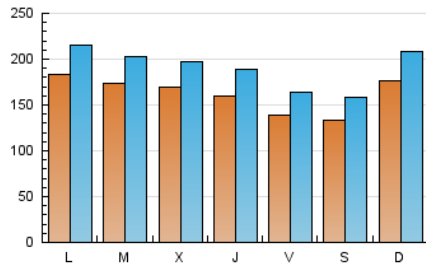

4. Gráficas (Nacional)

4.1 Por día de la semana (promedio)

N. únicos / Visitas (x 100)