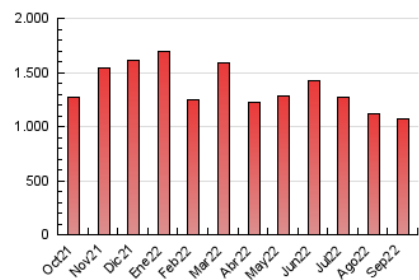

### 3. Por día del mes (Nacional e Internacional)

Día	N. únicos	Visitas	Páginas	Día	N. únicos	Visitas	Páginas	Día	N. únicos	Visitas	Páginas
1	16.791	20.009	36.323	11	19.642	23.118	40.280	21	20.494	23.572	41.406
2	14.013	16.593	31.583	12	19.396	22.637	40.480	22	18.313	21.120	38.158
3	13.399	16.045	29.922	13	19.699	22.865	40.673	23	15.125	17.537	32.659
4	18.861	22.382	41.130	14	17.206	20.328	37.480	24	13.493	15.778	28.869
5	16.133	19.063	37.770	15	15.192	17.616	32.090	25	15.981	19.347	37.233
6	13.925	16.435	31.009	16	14.162	16.471	29.653	26	19.237	22.403	39.805
7	13.156	15.539	29.706	17	13.863	16.271	29.876	27	18.821	21.709	37.230
8	15.592	18.537	34.902	18	18.371	21.109	37.770	28	19.534	22.579	38.911
9	14.494	17.100	31.834	19	21.790	25.310	44.001	29	17.624	20.471	37.196
10	14.556	17.143	30.732	20	20.023	23.092	39.634	30	14.812	17.143	31.413

##### 4.1 Por día de la semana (promedio)

N. únicos / Visitas (x 100)

Páginas (x 100)

##### 4.2 Por franja horaria (promedio)

Visitas\_ (x 1000)

Páginas (x 1000)

##### 4.3 Por meses

N. únicos / Visitas (x 1000)

Páginas (x 1000)