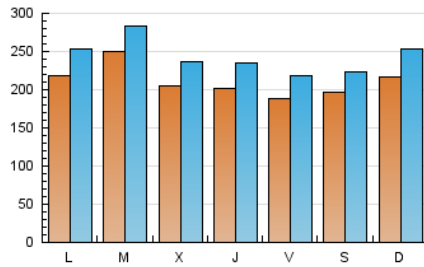

LaNuevaCronica.com
DIARIO LEONÉS DE INFORMACIÓN GENERAL

1. Cifras totales y promedios (Nacional)

MES - AÑO	NAVEGADORES UNICOS	VISITAS	PAGINAS
Septiembre - 2021	336.447	728.563	1.212.611
PROMEDIO DIARIO	21.041	24.285	40.420
PROMEDIO LUNES-VIERNES	21.193	24.427	40.843
PROMEDIO SABADO-DOMINGO	20.621	23.895	39.258
PAGINAS / VISITAS	1,66		
DURACION MEDIA VISITAS	0:01:58		
DURACION MEDIA PAGINAS	0:02:57		

2. Secciones (Nacional)

	PAGINAS	%
HOME	351.126	28.96 %
RESTO	861.485	71.04 %

3. Por día del mes (Nacional)

Día	N. únicos	Visitas	Páginas	Día	N. únicos	Visitas	Páginas	Día	N. únicos	Visitas	Páginas
1	14.587	17.340	30.669	11	13.796	15.957	28.301	21	22.023	25.312	39.927
2	15.907	18.693	34.423	12	20.427	24.095	39.837	22	19.346	22.431	37.635
3	15.472	18.091	32.844	13	24.152	28.034	46.449	23	21.556	24.824	41.222
4	13.394	15.599	27.292	14	23.010	26.558	44.408	24	25.080	29.046	46.533
5	18.438	21.565	38.591	15	19.120	22.008	36.040	25	29.226	33.071	49.667
6	18.066	21.219	38.323	16	18.868	22.305	37.424	26	26.633	30.733	49.985
7	27.482	30.633	48.407	17	18.800	21.702	35.953	27	25.775	29.671	50.431
8	21.461	24.471	40.810	18	22.097	25.001	38.304	28	27.296	30.767	50.552
9	17.876	20.925	36.716	19	20.960	25.142	42.083	29	28.158	31.979	50.510
10	15.851	18.391	31.609	20	19.480	22.583	39.041	30	26.882	30.417	48.625

4. Gráficas (Nacional)

4.1 Por día de la semana (promedio)

N. únicos / Visitas (x 100)

Páginas (x 100)

4.2 Por franja horaria (promedio)

Visitas_ (x 1000)

Páginas (x 1000)

4.3 Por meses