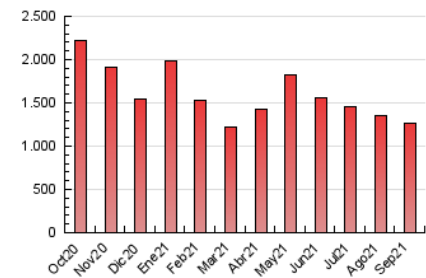

Páginas (x 1000)