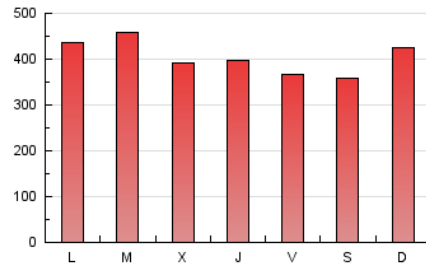

LaNuevaCronica.com
DIARIO LEONÉS DE INFORMACIÓN GENERAL

1. Cifras totales y promedios (Nacional)

MES - AÑO	NAVEGADORES UNICOS	VISITAS	PAGINAS
Septiembre - 2021	336.447	728.563	1.212.611
PROMEDIO DIARIO	21.041	24.285	40.420
PROMEDIO LUNES-VIERNES	21.193	24.427	40.843
PROMEDIO SABADO-DOMINGO	20.621	23.895	39.258
PAGINAS / VISITAS	1,66		
DURACION MEDIA VISITAS	0:01:58		
DURACION MEDIA PAGINAS	0:02:57		

2. Secciones (Nacional)

	PAGINAS	%
HOME	351.126	28.96 %
RESTO	861.485	71.04 %

3. Por día del mes (Nacional)

Día	N. únicos	Visitas	Páginas	Día	N. únicos	Visitas	Páginas	Día	N. únicos	Visitas	Páginas
1	14.587	17.340	30.669	11	13.796	15.957	28.301	21	22.023	25.312	39.927
2	15.907	18.693	34.423	12	20.427	24.095	39.837	22	19.346	22.431	37.635
3	15.472	18.091	32.844	13	24.152	28.034	46.449	23	21.556	24.824	41.222
4	13.394	15.599	27.292	14	23.010	26.558	44.408	24	25.080	29.046	46.533
5	18.438	21.565	38.591	15	19.120	22.008	36.040	25	29.226	33.071	49.667
6	18.066	21.219	38.323	16	18.868	22.305	37.424	26	26.633	30.733	49.985
7	27.482	30.633	48.407	17	18.800	21.702	35.953	27	25.775	29.671	50.431
8	21.461	24.471	40.810	18	22.097	25.001	38.304	28	27.296	30.767	50.552
9	17.876	20.925	36.716	19	20.960	25.142	42.083	29	28.158	31.979	50.510
10	15.851	18.391	31.609	20	19.480	22.583	39.041	30	26.882	30.417	48.625

4. Gráficas (Nacional)

4.1 Por día de la semana (promedio)

N. únicos / Visitas (x 100)

Páginas (x 100)

4.2 Por franja horaria (promedio)

Visitas_ (x 1000)

Páginas (x 1000)

4.3 Por meses