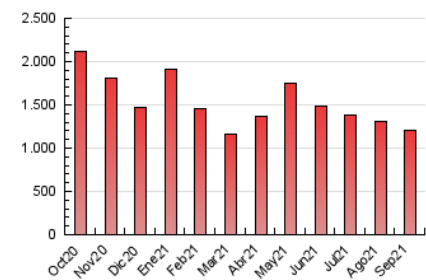

Páginas (x 1000)