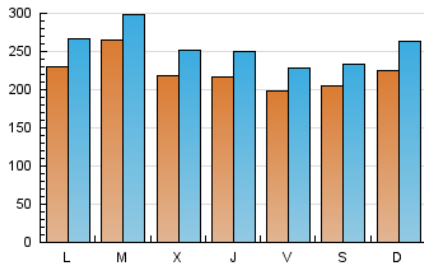

LaNuevaCronica.com
DIARIO LEONÉS DE INFORMACIÓN GENERAL

1. Cifras totales y promedios (Nacional e Internacional)

MES - AÑO	NAVEGADORES UNICOS	VISITAS	PAGINAS
Septiembre - 2021	372.556	766.012	1.259.702
PROMEDIO DIARIO	22.235	25.534	41.990
PROMEDIO LUNES-VIERNES	22.504	25.799	42.559
PROMEDIO SABADO-DOMINGO	21.497	24.803	40.424
PAGINAS / VISITAS	1,64		
DURACION MEDIA VISITAS	0:01:55		
DURACION MEDIA PAGINAS	0:02:58		

2. Secciones (Nacional e Internacional)

	PAGINAS	%
HOME	353.314	28.05 %
RESTO	906.388	71.95 %

3. Por día del mes (Nacional e Internacional)

Día	N. únicos	Visitas	Páginas	Día	N. únicos	Visitas	Páginas	Día	N. únicos	Visitas	Páginas
1	15.597	18.432	31.992	11	14.687	16.886	29.411	21	23.199	26.513	41.361
2	16.917	19.788	35.778	12	21.296	24.953	40.816	22	20.510	23.695	39.214
3	16.574	19.282	34.278	13	25.281	29.221	47.914	23	22.679	26.046	42.801
4	14.198	16.432	28.487	14	24.293	27.899	46.061	24	26.111	30.104	47.906
5	19.235	22.395	39.719	15	20.447	23.366	37.704	25	29.987	33.937	50.798
6	19.040	22.317	39.736	16	19.886	23.421	38.822	26	27.742	31.808	51.419
7	28.684	31.828	50.008	17	19.890	22.800	37.340	27	27.172	31.087	52.289
8	22.587	25.690	42.456	18	23.026	25.908	39.466	28	29.531	33.120	53.463
9	18.905	22.025	38.065	19	21.801	26.105	43.278	29	30.368	34.422	53.538
10	16.920	19.465	32.899	20	20.600	23.745	40.486	30	29.897	33.322	52.197

4. Gráficas (Nacional e Internacional)

4.1 Por día de la semana (promedio)

N. únicos / Visitas (x 100)

Páginas (x 100)

4.2 Por franja horaria (promedio)

Visitas_ (x 1000)

Páginas (x 1000)

4.3 Por meses