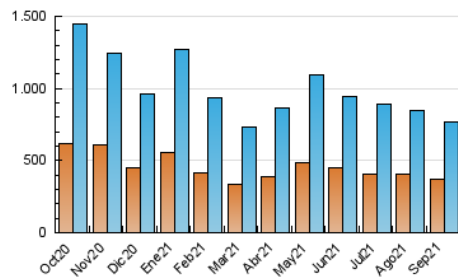

4.3 Por meses

N. únicos / Visitas (x 1000)