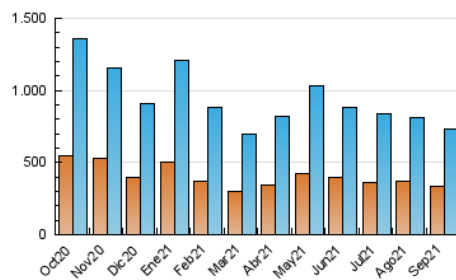

2. Secciones (Nacional)

	PAGINAS	%
HOME	351.126	28.96 %
RESTO	861.485	71.04 %

3. Por día del mes (Nacional)

Día	N. únicos	Visitas	Páginas	Día	N. únicos	Visitas	Páginas	Día	N. únicos	Visitas	Páginas
1	14.587	17.340	30.669	11	13.796	15.957	28.301	21	22.023	25.312	39.927
2	15.907	18.693	34.423	12	20.427	24.095	39.837	22	19.346	22.431	37.635
3	15.472	18.091	32.844	13	24.152	28.034	46.449	23	21.556	24.824	41.222
4	13.394	15.599	27.292	14	23.010	26.558	44.408	24	25.080	29.046	46.533
5	18.438	21.565	38.591	15	19.120	22.008	36.040	25	29.226	33.071	49.667
6	18.066	21.219	38.323	16	18.868	22.305	37.424	26	26.633	30.733	49.985
7	27.482	30.633	48.407	17	18.800	21.702	35.953	27	25.775	29.671	50.431
8	21.461	24.471	40.810	18	22.097	25.001	38.304	28	27.296	30.767	50.552
9	17.876	20.925	36.716	19	20.960	25.142	42.083	29	28.158	31.979	50.510
10	15.851	18.391	31.609	20	19.480	22.583	39.041	30	26.882	30.417	48.625

4. Gráficas (Nacional)

4.1 Por día de la semana (promedio)

N. únicos / Visitas (x 100)

Páginas (x 100)

4.2 Por franja horaria (promedio)

Visitas_ (x 1000)

Páginas (x 1000)

4.3 Por meses

N. únicos / Visitas (x 1000)

Páginas (x 1000)

5. Observaciones

Este Medio Electrónico de Comunicación ha sido medido por la herramienta Google Analytics de Google

6. Definiciones básicas (Para más información ver Normas Técnicas para el Control de los Medios Electrónicos de Comunicación)

Visita:

Una secuencia ininterrumpida de páginas servidas a un usuario válido. Si dicho usuario no realiza peticiones de páginas en un periodo de tiempo (30 min) la siguiente petición constituirá el inicio de una nueva visita.