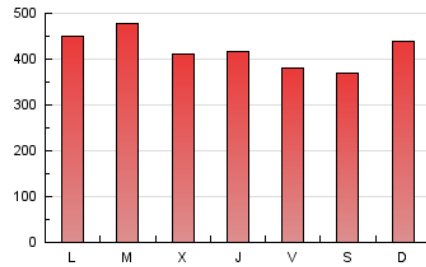

LaNuevaCronica.com
DIARIO LEONÉS DE INFORMACIÓN GENERAL

1. Cifras totales y promedios (Nacional e Internacional)

MES - AÑO	NAVEGADORES UNICOS	VISITAS	PAGINAS
Septiembre - 2021	372.556	766.012	1.259.702
PROMEDIO DIARIO	22.235	25.534	41.990
PROMEDIO LUNES-VIERNES	22.504	25.799	42.559
PROMEDIO SABADO-DOMINGO	21.497	24.803	40.424
PAGINAS / VISITAS	1,64		
DURACION MEDIA VISITAS	0:01:55		
DURACION MEDIA PAGINAS	0:02:58		

2. Secciones (Nacional e Internacional)

	PAGINAS	%
HOME	353.314	28.05 %
RESTO	906.388	71.95 %

3. Por día del mes (Nacional e Internacional)

Día	N. únicos	Visitas	Páginas	Día	N. únicos	Visitas	Páginas	Día	N. únicos	Visitas	Páginas
1	15.597	18.432	31.992	11	14.687	16.886	29.411	21	23.199	26.513	41.361
2	16.917	19.788	35.778	12	21.296	24.953	40.816	22	20.510	23.695	39.214
3	16.574	19.282	34.278	13	25.281	29.221	47.914	23	22.679	26.046	42.801
4	14.198	16.432	28.487	14	24.293	27.899	46.061	24	26.111	30.104	47.906
5	19.235	22.395	39.719	15	20.447	23.366	37.704	25	29.987	33.937	50.798
6	19.040	22.317	39.736	16	19.886	23.421	38.822	26	27.742	31.808	51.419
7	28.684	31.828	50.008	17	19.890	22.800	37.340	27	27.172	31.087	52.289
8	22.587	25.690	42.456	18	23.026	25.908	39.466	28	29.531	33.120	53.463
9	18.905	22.025	38.065	19	21.801	26.105	43.278	29	30.368	34.422	53.538
10	16.920	19.465	32.899	20	20.600	23.745	40.486	30	29.897	33.322	52.197

4. Gráficas (Nacional e Internacional)

4.1 Por día de la semana (promedio)

N. únicos / Visitas (x 100)

Páginas (x 100)

4.2 Por franja horaria (promedio)

Visitas_ (x 1000)

Páginas (x 1000)

4.3 Por meses