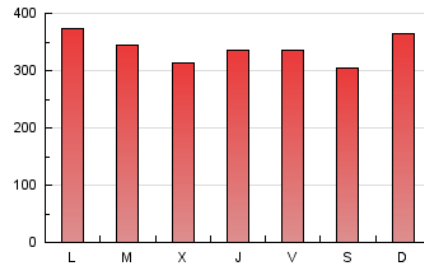

LaNuevaCronica.com
 DIARIO LEONÉS DE INFORMACIÓN GENERAL

1. Cifras totales y promedios (Nacional)

MES - AÑO	NAVEGADORES UNICOS	VISITAS	PAGINAS
Septiembre - 2018	269.676	554.589	1.014.966
PROMEDIO DIARIO	15.893	18.486	33.832
PROMEDIO LUNES-VIERNES	16.034	18.649	34.008
PROMEDIO SABADO-DOMINGO	15.610	18.162	33.480
PAGINAS / VISITAS	1,83		
DURACION MEDIA VISITAS	0:02:20		
DURACION MEDIA PAGINAS	0:02:49		

2. Secciones (Nacional)

	PAGINAS	%
HOME	308.839	30.43 %
RESTO	706.127	69.57 %

3. Por día del mes (Nacional)

Día	N. únicos	Visitas	Páginas	Día	N. únicos	Visitas	Páginas	Día	N. únicos	Visitas	Páginas
1	17.691	19.634	31.715	11	14.571	17.076	31.338	21	16.577	19.438	35.514
2	22.088	25.782	45.169	12	12.997	15.394	29.089	22	12.381	14.482	28.820
3	23.299	26.926	47.258	13	15.809	18.580	33.445	23	13.456	15.843	31.586
4	22.703	25.943	44.117	14	15.107	17.525	31.811	24	15.676	18.141	34.364
5	16.720	19.299	34.363	15	15.071	17.222	29.993	25	14.538	16.665	29.652
6	16.679	19.321	34.334	16	15.268	18.108	34.574	26	14.153	16.650	30.898
7	15.252	17.926	33.519	17	15.262	17.662	34.033	27	17.027	19.609	34.744
8	15.338	17.908	33.337	18	14.647	17.223	32.690	28	16.151	18.637	33.046
9	15.910	18.651	35.763	19	14.089	16.520	31.296	29	13.266	15.341	28.390
10	15.489	17.980	33.318	20	13.933	16.458	31.337	30	15.632	18.645	35.453

4. Gráficas (Nacional)

4.1 Por día de la semana (promedio)

N. únicos / Visitas (x 100)

Páginas (x 100)

4.2 Por franja horaria (promedio)

Visitas (x 1000)

Páginas (x 1000)

4.3 Por meses