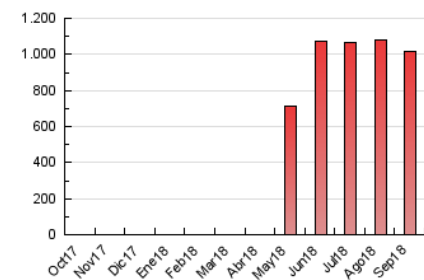

Páginas (x 1000)