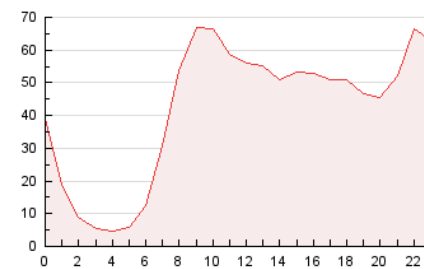

2. Secciones (Nacional)

	PAGINAS	%
HOME	308.839	30.43 %
RESTO	706.127	69.57 %

3. Por día del mes (Nacional)

Día	N. únicos	Visitas	Páginas	Día	N. únicos	Visitas	Páginas	Día	N. únicos	Visitas	Páginas
1	17.691	19.634	31.715	11	14.571	17.076	31.338	21	16.577	19.438	35.514
2	22.088	25.782	45.169	12	12.997	15.394	29.089	22	12.381	14.482	28.820
3	23.299	26.926	47.258	13	15.809	18.580	33.445	23	13.456	15.843	31.586
4	22.703	25.943	44.117	14	15.107	17.525	31.811	24	15.676	18.141	34.364
5	16.720	19.299	34.363	15	15.071	17.222	29.993	25	14.538	16.665	29.652
6	16.679	19.321	34.334	16	15.268	18.108	34.574	26	14.153	16.650	30.898
7	15.252	17.926	33.519	17	15.262	17.662	34.033	27	17.027	19.609	34.744
8	15.338	17.908	33.337	18	14.647	17.223	32.690	28	16.151	18.637	33.046
9	15.910	18.651	35.763	19	14.089	16.520	31.296	29	13.266	15.341	28.390
10	15.489	17.980	33.318	20	13.933	16.458	31.337	30	15.632	18.645	35.453

4. Gráficas (Nacional)

4.1 Por día de la semana (promedio)

N. únicos / Visitas (x 100)

Páginas (x 100)

4.2 Por franja horaria (promedio)

Visitas (x 1000)

Páginas (x 1000)

4.3 Por meses