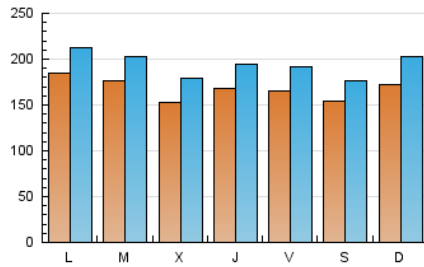

LaNuevaCronica.com
 DIARIO LEONÉS DE INFORMACIÓN GENERAL

1. Cifras totales y promedios (Nacional e Internacional)

MES - AÑO	NAVEGADORES UNICOS	VISITAS	PAGINAS
Septiembre - 2018	290.688	581.744	1.053.281
PROMEDIO DIARIO	16.730	19.391	35.109
PROMEDIO LUNES-VIERNES	16.915	19.610	35.339
PROMEDIO SABADO-DOMINGO	16.361	18.955	34.651
PAGINAS / VISITAS	1,81		
DURACION MEDIA VISITAS	0:02:17		
DURACION MEDIA PAGINAS	0:02:49		

2. Secciones (Nacional e Internacional)

	PAGINAS	%
HOME	315.197	29.93 %
RESTO	738.084	70.07 %

3. Por día del mes (Nacional e Internacional)

Día	N. únicos	Visitas	Páginas	Día	N. únicos	Visitas	Páginas	Día	N. únicos	Visitas	Páginas
1	18.492	20.463	32.797	11	15.536	18.101	32.795	21	17.322	20.286	36.732
2	23.194	26.985	46.827	12	13.791	16.265	30.334	22	13.040	15.159	29.884
3	24.644	28.465	49.298	13	16.697	19.516	34.768	23	14.141	16.642	32.856
4	24.091	27.482	46.186	14	15.762	18.335	32.922	24	16.539	19.041	35.671
5	17.677	20.394	35.838	15	15.710	17.895	30.948	25	15.271	17.495	30.805
6	17.664	20.385	35.861	16	15.941	18.775	35.681	26	14.891	17.449	31.951
7	16.066	18.809	34.813	17	16.129	18.564	35.244	27	17.941	20.576	36.091
8	16.168	18.811	34.640	18	15.432	18.054	33.863	28	16.960	19.449	34.111
9	16.728	19.528	37.023	19	14.789	17.304	32.344	29	13.862	15.931	29.315
10	16.400	18.971	34.733	20	14.691	17.254	32.410	30	16.337	19.360	36.540

4. Gráficas (Nacional e Internacional)

4.1 Por día de la semana (promedio)

N. únicos / Visitas (x 100)

Páginas (x 100)

4.2 Por franja horaria (promedio)

Visitas (x 1000)

Páginas (x 1000)

4.3 Por meses