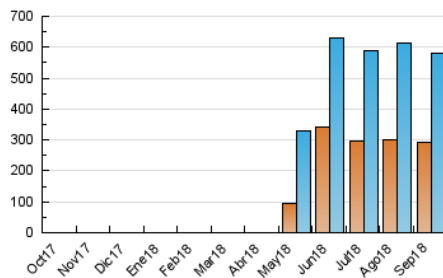

4.3 Por meses

N. únicos / Visitas (x 1000)