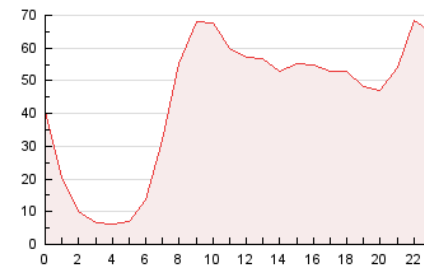

2. Secciones (Nacional e Internacional)

	PAGINAS	%
HOME	315.197	29.93 %
RESTO	738.084	70.07 %

3. Por día del mes (Nacional e Internacional)

Día	N. únicos	Visitas	Páginas	Día	N. únicos	Visitas	Páginas	Día	N. únicos	Visitas	Páginas
1	18.492	20.463	32.797	11	15.536	18.101	32.795	21	17.322	20.286	36.732
2	23.194	26.985	46.827	12	13.791	16.265	30.334	22	13.040	15.159	29.884
3	24.644	28.465	49.298	13	16.697	19.516	34.768	23	14.141	16.642	32.856
4	24.091	27.482	46.186	14	15.762	18.335	32.922	24	16.539	19.041	35.671
5	17.677	20.394	35.838	15	15.710	17.895	30.948	25	15.271	17.495	30.805
6	17.664	20.385	35.861	16	15.941	18.775	35.681	26	14.891	17.449	31.951
7	16.066	18.809	34.813	17	16.129	18.564	35.244	27	17.941	20.576	36.091
8	16.168	18.811	34.640	18	15.432	18.054	33.863	28	16.960	19.449	34.111
9	16.728	19.528	37.023	19	14.789	17.304	32.344	29	13.862	15.931	29.315
10	16.400	18.971	34.733	20	14.691	17.254	32.410	30	16.337	19.360	36.540

4. Gráficas (Nacional e Internacional)

4.1 Por día de la semana (promedio)

N. únicos / Visitas (x 100)

Páginas (x 100)

4.2 Por franja horaria (promedio)

Visitas (x 1000)

Páginas (x 1000)

4.3 Por meses