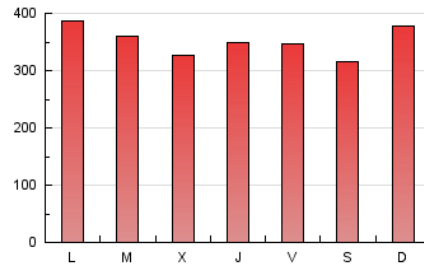

LaNuevaCronica.com
 DIARIO LEONÉS DE INFORMACIÓN GENERAL

1. Cifras totales y promedios (Nacional e Internacional)

MES - AÑO	NAVEGADORES UNICOS	VISITAS	PAGINAS
Septiembre - 2018	290.688	581.744	1.053.281
PROMEDIO DIARIO	16.730	19.391	35.109
PROMEDIO LUNES-VIERNES	16.915	19.610	35.339
PROMEDIO SABADO-DOMINGO	16.361	18.955	34.651
PAGINAS / VISITAS	1,81		
DURACION MEDIA VISITAS	0:02:17		
DURACION MEDIA PAGINAS	0:02:49		

2. Secciones (Nacional e Internacional)

	PAGINAS	%
HOME	315.197	29.93 %
RESTO	738.084	70.07 %

3. Por día del mes (Nacional e Internacional)

Día	N. únicos	Visitas	Páginas	Día	N. únicos	Visitas	Páginas	Día	N. únicos	Visitas	Páginas
1	18.492	20.463	32.797	11	15.536	18.101	32.795	21	17.322	20.286	36.732
2	23.194	26.985	46.827	12	13.791	16.265	30.334	22	13.040	15.159	29.884
3	24.644	28.465	49.298	13	16.697	19.516	34.768	23	14.141	16.642	32.856
4	24.091	27.482	46.186	14	15.762	18.335	32.922	24	16.539	19.041	35.671
5	17.677	20.394	35.838	15	15.710	17.895	30.948	25	15.271	17.495	30.805
6	17.664	20.385	35.861	16	15.941	18.775	35.681	26	14.891	17.449	31.951
7	16.066	18.809	34.813	17	16.129	18.564	35.244	27	17.941	20.576	36.091
8	16.168	18.811	34.640	18	15.432	18.054	33.863	28	16.960	19.449	34.111
9	16.728	19.528	37.023	19	14.789	17.304	32.344	29	13.862	15.931	29.315
10	16.400	18.971	34.733	20	14.691	17.254	32.410	30	16.337	19.360	36.540

4. Gráficas (Nacional e Internacional)

4.1 Por día de la semana (promedio)

N. únicos / Visitas (x 100)

Páginas (x 100)

4.2 Por franja horaria (promedio)

Visitas (x 1000)

Páginas (x 1000)

4.3 Por meses