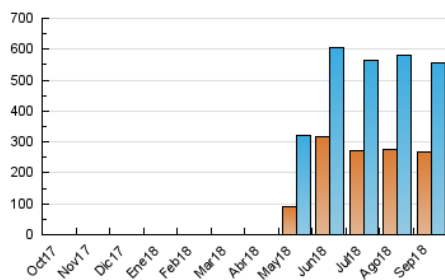

4.3 Por meses

N. únicos / Visitas (x 1000)