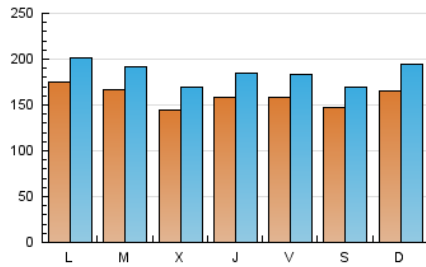

LaNuevaCronica.com
 DIARIO LEONÉS DE INFORMACIÓN GENERAL

1. Cifras totales y promedios (Nacional)

MES - AÑO	NAVEGADORES UNICOS	VISITAS	PAGINAS
Septiembre - 2018	269.676	554.589	1.014.966
PROMEDIO DIARIO	15.893	18.486	33.832
PROMEDIO LUNES-VIERNES	16.034	18.649	34.008
PROMEDIO SABADO-DOMINGO	15.610	18.162	33.480
PAGINAS / VISITAS	1,83		
DURACION MEDIA VISITAS	0:02:20		
DURACION MEDIA PAGINAS	0:02:49		

2. Secciones (Nacional)

	PAGINAS	%
HOME	308.839	30.43 %
RESTO	706.127	69.57 %

3. Por día del mes (Nacional)

Día	N. únicos	Visitas	Páginas	Día	N. únicos	Visitas	Páginas	Día	N. únicos	Visitas	Páginas
1	17.691	19.634	31.715	11	14.571	17.076	31.338	21	16.577	19.438	35.514
2	22.088	25.782	45.169	12	12.997	15.394	29.089	22	12.381	14.482	28.820
3	23.299	26.926	47.258	13	15.809	18.580	33.445	23	13.456	15.843	31.586
4	22.703	25.943	44.117	14	15.107	17.525	31.811	24	15.676	18.141	34.364
5	16.720	19.299	34.363	15	15.071	17.222	29.993	25	14.538	16.665	29.652
6	16.679	19.321	34.334	16	15.268	18.108	34.574	26	14.153	16.650	30.898
7	15.252	17.926	33.519	17	15.262	17.662	34.033	27	17.027	19.609	34.744
8	15.338	17.908	33.337	18	14.647	17.223	32.690	28	16.151	18.637	33.046
9	15.910	18.651	35.763	19	14.089	16.520	31.296	29	13.266	15.341	28.390
10	15.489	17.980	33.318	20	13.933	16.458	31.337	30	15.632	18.645	35.453

4. Gráficas (Nacional)

4.1 Por día de la semana (promedio)

N. únicos / Visitas (x 100)

Páginas (x 100)

4.2 Por franja horaria (promedio)

Visitas (x 1000)

Páginas (x 1000)

4.3 Por meses