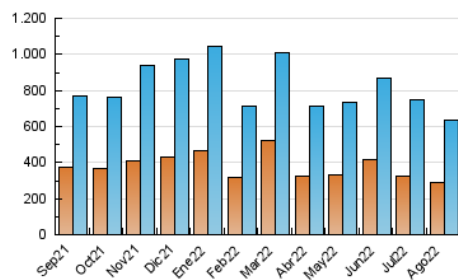

### 3. Por día del mes (Nacional e Internacional)

Día	N. únicos	Visitas	Páginas	Día	N. únicos	Visitas	Páginas	Día	N. únicos	Visitas	Páginas
1	22.841	26.445	45.730	11	18.421	20.811	35.595	21	22.763	26.074	43.452
2	24.397	28.172	46.397	12	17.565	20.361	35.847	22	18.475	21.625	38.673
3	19.284	22.118	38.616	13	14.038	16.486	30.244	23	17.341	20.476	35.979
4	17.498	20.217	35.737	14	13.498	15.930	28.719	24	16.687	19.794	37.277
5	18.184	21.404	37.394	15	16.086	18.890	33.045	25	18.843	22.301	40.927
6	15.558	17.986	30.514	16	16.003	19.068	35.135	26	18.317	21.100	36.818
7	15.374	18.316	31.583	17	14.431	17.248	31.296	27	15.918	18.399	32.139
8	21.020	24.674	42.055	18	13.887	16.425	29.715	28	16.836	19.905	35.693
9	16.043	18.695	32.776	19	15.827	18.473	33.390	29	17.461	20.428	36.943
10	15.337	18.094	32.073	20	21.615	24.569	40.176	30	17.502	20.538	37.469
								31	17.788	20.534	37.288

##### 4.1 Por día de la semana (promedio)

N. únicos / Visitas (x 100)

Páginas (x 100)

##### 4.2 Por franja horaria (promedio)

Visitas\_ (x 1000)

Páginas (x 1000)

##### 4.3 Por meses

N. únicos / Visitas (x 1000)

Páginas (x 1000)