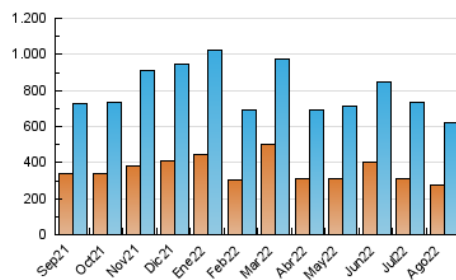

#### 4.1 Por día de la semana (promedio)

N. únicos / Visitas (x 100)

Páginas (x 100)

#### 4.2 Por franja horaria (promedio)

Visitas\_\_ (x 1000)

Páginas (x 1000)

#### 4.3 Por meses

N. únicos / Visitas (x 1000)

Páginas (x 1000)