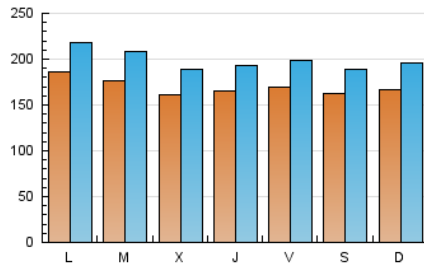

4. Gráficas (Nacional)

4.1 Por día de la semana (promedio)

N. únicos / Visitas (x 100)