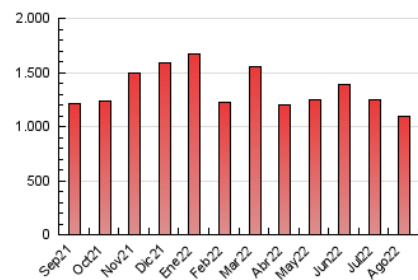

#### 3. Por día del mes (Nacional)

Día	N. únicos	Visitas	Páginas	Día	N. únicos	Visitas	Páginas	Día	N. únicos	Visitas	Páginas
1	22.255	25.867	45.028	11	17.860	20.236	34.867	21	22.163	25.433	42.579
2	23.871	27.662	45.763	12	17.059	19.846	35.156	22	17.735	20.871	37.646
3	18.703	21.532	37.893	13	13.675	16.114	29.679	23	16.724	19.786	35.070
4	17.061	19.769	35.184	14	13.087	15.494	28.201	24	15.992	19.069	36.285
5	17.671	20.907	36.734	15	15.470	18.200	32.105	25	18.082	21.587	40.047
6	15.163	17.584	29.973	16	15.466	18.425	34.280	26	17.703	20.490	36.086
7	14.997	17.872	30.944	17	13.894	16.666	30.541	27	15.333	17.855	31.490
8	20.438	24.094	41.237	18	13.281	15.770	28.880	28	16.322	19.353	35.005
9	15.561	18.173	32.102	19	15.360	17.958	32.718	29	16.828	19.764	36.111
10	14.779	17.458	31.243	20	21.048	23.975	39.394	30	16.858	19.916	36.666
								31	17.206	19.929	36.515

#### 4.1 Por día de la semana (promedio)

N. únicos / Visitas (x 100)

Páginas (x 100)

#### 4.2 Por franja horaria (promedio)

Visitas\_\_ (x 1000)

Páginas (x 1000)

#### 4.3 Por meses

N. únicos / Visitas (x 1000)

Páginas (x 1000)