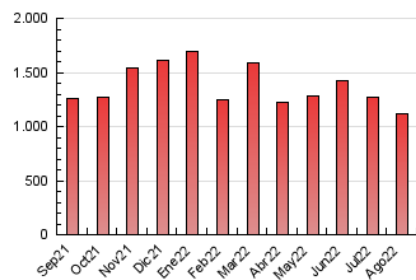

### 3. Por día del mes (Nacional e Internacional)

Día	N. únicos	Visitas	Páginas	Día	N. únicos	Visitas	Páginas	Día	N. únicos	Visitas	Páginas
1	22.841	26.445	45.730	11	18.421	20.811	35.595	21	22.763	26.074	43.452
2	24.397	28.172	46.397	12	17.565	20.361	35.847	22	18.475	21.625	38.673
3	19.284	22.118	38.616	13	14.038	16.486	30.244	23	17.341	20.476	35.979
4	17.498	20.217	35.737	14	13.498	15.930	28.719	24	16.687	19.794	37.277
5	18.184	21.404	37.394	15	16.086	18.890	33.045	25	18.843	22.301	40.927
6	15.558	17.986	30.514	16	16.003	19.068	35.135	26	18.317	21.100	36.818
7	15.374	18.316	31.583	17	14.431	17.248	31.296	27	15.918	18.399	32.139
8	21.020	24.674	42.055	18	13.887	16.425	29.715	28	16.836	19.905	35.693
9	16.043	18.695	32.776	19	15.827	18.473	33.390	29	17.461	20.428	36.943
10	15.337	18.094	32.073	20	21.615	24.569	40.176	30	17.502	20.538	37.469
								31	17.788	20.534	37.288

##### 4.1 Por día de la semana (promedio)

N. únicos / Visitas (x 100)

Páginas (x 100)

##### 4.2 Por franja horaria (promedio)

Visitas\_ (x 1000)

Páginas (x 1000)

##### 4.3 Por meses

N. únicos / Visitas (x 1000)

Páginas (x 1000)