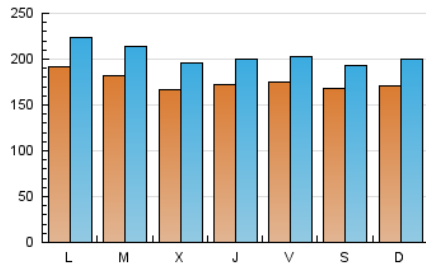

4. Gráficas (Nacional e Internacional)

4.1 Por día de la semana (promedio)

N. únicos / Visitas (x 100)