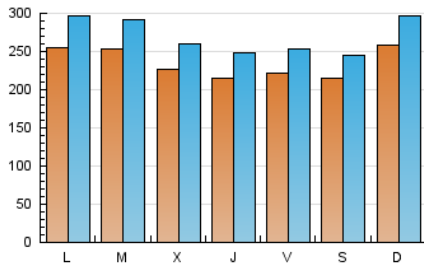

LaNuevaCronica.com
DIARIO LEONÉS DE INFORMACIÓN GENERAL

1. Cifras totales y promedios (Nacional e Internacional)

MES - AÑO	NAVEGADORES UNICOS	VISITAS	PAGINAS
Agosto - 2021	402.557	844.659	1.345.776
PROMEDIO DIARIO	23.717	27.247	43.412
PROMEDIO LUNES-VIERNES	23.630	27.195	43.362
PROMEDIO SABADO-DOMINGO	23.929	27.375	43.534
PAGINAS / VISITAS	1,59		
DURACION MEDIA VISITAS	0:01:44		
DURACION MEDIA PAGINAS	0:02:56		

2. Secciones (Nacional e Internacional)

	PAGINAS	%
HOME	358.869	26.67 %
RESTO	986.907	73.33 %

3. Por día del mes (Nacional e Internacional)

Día	N. únicos	Visitas	Páginas	Día	N. únicos	Visitas	Páginas	Día	N. únicos	Visitas	Páginas
1	30.153	34.285	54.484	11	19.351	22.234	35.751	21	24.950	28.409	43.984
2	28.016	32.377	51.006	12	18.797	21.621	34.369	22	29.972	34.330	54.773
3	22.539	25.643	40.498	13	20.196	23.442	37.918	23	26.918	31.069	50.169
4	19.948	23.008	36.256	14	19.613	22.338	34.520	24	33.468	37.320	55.368
5	22.178	25.717	40.381	15	20.885	24.265	39.349	25	25.352	28.901	46.128
6	22.255	25.530	40.163	16	26.966	31.219	48.509	26	19.685	23.033	38.408
7	22.201	25.621	40.825	17	29.197	34.445	52.734	27	21.638	24.854	41.294
8	30.530	34.572	51.610	18	26.302	29.664	45.503	28	19.083	21.762	35.749
9	25.311	29.420	45.970	19	25.258	28.901	46.278	29	17.978	20.796	36.510
10	24.230	27.972	44.751	20	24.575	27.666	44.800	30	20.455	24.022	42.093
								31	17.229	20.223	35.625

4. Gráficas (Nacional e Internacional)

4.1 Por día de la semana (promedio)

N. únicos / Visitas (x 100)

Páginas (x 100)

4.2 Por franja horaria (promedio)

Visitas (x 1000)

Páginas (x 1000)

4.3 Por meses