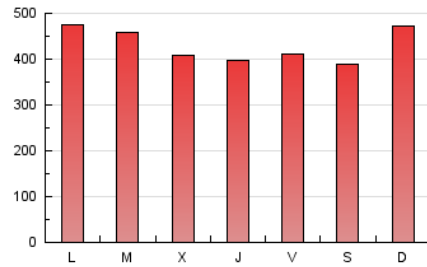

LaNuevaCronica.com
DIARIO LEONÉS DE INFORMACIÓN GENERAL

1. Cifras totales y promedios (Nacional e Internacional)

MES - AÑO	NAVEGADORES UNICOS	VISITAS	PAGINAS
Agosto - 2021	402.557	844.659	1.345.776
PROMEDIO DIARIO	23.717	27.247	43.412
PROMEDIO LUNES-VIERNES	23.630	27.195	43.362
PROMEDIO SABADO-DOMINGO	23.929	27.375	43.534
PAGINAS / VISITAS	1,59		
DURACION MEDIA VISITAS	0:01:44		
DURACION MEDIA PAGINAS	0:02:56		

2. Secciones (Nacional e Internacional)

	PAGINAS	%
HOME	358.869	26.67 %
RESTO	986.907	73.33 %

3. Por día del mes (Nacional e Internacional)

Día	N. únicos	Visitas	Páginas	Día	N. únicos	Visitas	Páginas	Día	N. únicos	Visitas	Páginas
1	30.153	34.285	54.484	11	19.351	22.234	35.751	21	24.950	28.409	43.984
2	28.016	32.377	51.006	12	18.797	21.621	34.369	22	29.972	34.330	54.773
3	22.539	25.643	40.498	13	20.196	23.442	37.918	23	26.918	31.069	50.169
4	19.948	23.008	36.256	14	19.613	22.338	34.520	24	33.468	37.320	55.368
5	22.178	25.717	40.381	15	20.885	24.265	39.349	25	25.352	28.901	46.128
6	22.255	25.530	40.163	16	26.966	31.219	48.509	26	19.685	23.033	38.408
7	22.201	25.621	40.825	17	29.197	34.445	52.734	27	21.638	24.854	41.294
8	30.530	34.572	51.610	18	26.302	29.664	45.503	28	19.083	21.762	35.749
9	25.311	29.420	45.970	19	25.258	28.901	46.278	29	17.978	20.796	36.510
10	24.230	27.972	44.751	20	24.575	27.666	44.800	30	20.455	24.022	42.093
								31	17.229	20.223	35.625

4. Gráficas (Nacional e Internacional)

4.1 Por día de la semana (promedio)

N. únicos / Visitas (x 100)

Páginas (x 100)

4.2 Por franja horaria (promedio)

Visitas (x 1000)

Páginas (x 1000)

4.3 Por meses