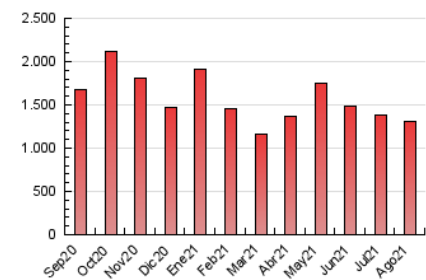

2. Secciones (Nacional)

	PAGINAS	%
HOME	357.087	27.39 %
RESTO	946.828	72.61 %

3. Por día del mes (Nacional)

Día	N. únicos	Visitas	Páginas	Día	N. únicos	Visitas	Páginas	Día	N. únicos	Visitas	Páginas
1	28.471	32.595	52.376	11	18.151	21.101	34.399	21	24.076	27.454	42.722
2	26.311	30.633	48.859	12	17.777	20.584	33.133	22	28.966	33.296	53.436
3	21.591	24.681	39.329	13	19.097	22.300	36.538	23	25.628	29.743	48.406
4	18.941	22.068	35.095	14	18.733	21.437	33.409	24	32.281	36.157	53.917
5	21.308	24.731	39.150	15	20.189	23.512	38.431	25	24.093	27.576	44.498
6	21.514	24.671	39.085	16	25.971	30.207	47.178	26	18.549	21.872	36.912
7	21.537	24.852	39.875	17	27.961	33.286	51.301	27	20.545	23.744	39.958
8	29.729	33.714	50.581	18	25.148	28.507	44.002	28	18.148	20.828	34.557
9	24.275	28.349	44.666	19	24.148	27.723	44.816	29	17.161	20.015	35.568
10	23.118	26.841	43.349	20	23.437	26.551	43.332	30	19.520	22.969	40.721
								31	16.146	19.132	34.316

4. Gráficas (Nacional)

4.1 Por día de la semana (promedio)

N. únicos / Visitas (x 100)

Páginas (x 100)

4.2 Por franja horaria (promedio)

Visitas (x 1000)

Páginas (x 1000)

4.3 Por meses

N. únicos / Visitas (x 1000)

Páginas (x 1000)

5. Observaciones

Este Medio Electrónico de Comunicación ha sido medido por la herramienta Google Analytics de Google

6. Definiciones básicas (Para más información ver Normas Técnicas para el Control de los Medios Electrónicos de Comunicación)

Visita:

Una secuencia ininterrumpida de páginas servidas a un usuario válido. Si dicho usuario no realiza peticiones de páginas en un periodo de tiempo (30 min) la siguiente petición constituirá el inicio de una nueva visita.