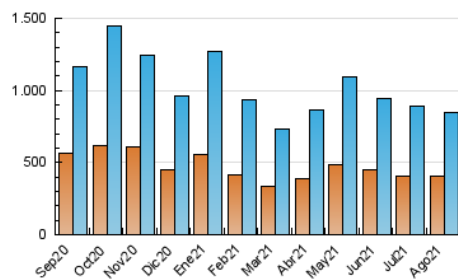

4.3 Por meses

N. únicos / Visitas (x 1000)