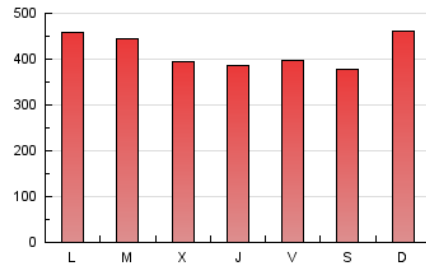

LaNuevaCronica.com
DIARIO LEONÉS DE INFORMACIÓN GENERAL

1. Cifras totales y promedios (Nacional)

MES - AÑO	NAVEGADORES UNICOS	VISITAS	PAGINAS
Agosto - 2021	374.500	811.129	1.303.915
PROMEDIO DIARIO	22.662	26.165	42.062
PROMEDIO LUNES-VIERNES	22.523	26.065	41.953
PROMEDIO SABADO-DOMINGO	23.001	26.411	42.328
PAGINAS / VISITAS	1,61		
DURACION MEDIA VISITAS	0:01:46		
DURACION MEDIA PAGINAS	0:02:55		

2. Secciones (Nacional)

	PAGINAS	%
HOME	357.087	27.39 %
RESTO	946.828	72.61 %

3. Por día del mes (Nacional)

Día	N. únicos	Visitas	Páginas	Día	N. únicos	Visitas	Páginas	Día	N. únicos	Visitas	Páginas
1	28.471	32.595	52.376	11	18.151	21.101	34.399	21	24.076	27.454	42.722
2	26.311	30.633	48.859	12	17.777	20.584	33.133	22	28.966	33.296	53.436
3	21.591	24.681	39.329	13	19.097	22.300	36.538	23	25.628	29.743	48.406
4	18.941	22.068	35.095	14	18.733	21.437	33.409	24	32.281	36.157	53.917
5	21.308	24.731	39.150	15	20.189	23.512	38.431	25	24.093	27.576	44.498
6	21.514	24.671	39.085	16	25.971	30.207	47.178	26	18.549	21.872	36.912
7	21.537	24.852	39.875	17	27.961	33.286	51.301	27	20.545	23.744	39.958
8	29.729	33.714	50.581	18	25.148	28.507	44.002	28	18.148	20.828	34.557
9	24.275	28.349	44.666	19	24.148	27.723	44.816	29	17.161	20.015	35.568
10	23.118	26.841	43.349	20	23.437	26.551	43.332	30	19.520	22.969	40.721
								31	16.146	19.132	34.316

4. Gráficas (Nacional)

4.1 Por día de la semana (promedio)

N. únicos / Visitas (x 100)

Páginas (x 100)

4.2 Por franja horaria (promedio)

Visitas (x 1000)

Páginas (x 1000)

4.3 Por meses