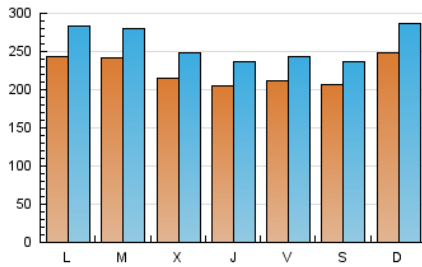

LaNuevaCronica.com
DIARIO LEONÉS DE INFORMACIÓN GENERAL

1. Cifras totales y promedios (Nacional)

MES - AÑO	NAVEGADORES UNICOS	VISITAS	PAGINAS
Agosto - 2021	374.500	811.129	1.303.915
PROMEDIO DIARIO	22.662	26.165	42.062
PROMEDIO LUNES-VIERNES	22.523	26.065	41.953
PROMEDIO SABADO-DOMINGO	23.001	26.411	42.328
PAGINAS / VISITAS	1,61		
DURACION MEDIA VISITAS	0:01:46		
DURACION MEDIA PAGINAS	0:02:55		

2. Secciones (Nacional)

	PAGINAS	%
HOME	357.087	27.39 %
RESTO	946.828	72.61 %

3. Por día del mes (Nacional)

Día	N. únicos	Visitas	Páginas	Día	N. únicos	Visitas	Páginas	Día	N. únicos	Visitas	Páginas
1	28.471	32.595	52.376	11	18.151	21.101	34.399	21	24.076	27.454	42.722
2	26.311	30.633	48.859	12	17.777	20.584	33.133	22	28.966	33.296	53.436
3	21.591	24.681	39.329	13	19.097	22.300	36.538	23	25.628	29.743	48.406
4	18.941	22.068	35.095	14	18.733	21.437	33.409	24	32.281	36.157	53.917
5	21.308	24.731	39.150	15	20.189	23.512	38.431	25	24.093	27.576	44.498
6	21.514	24.671	39.085	16	25.971	30.207	47.178	26	18.549	21.872	36.912
7	21.537	24.852	39.875	17	27.961	33.286	51.301	27	20.545	23.744	39.958
8	29.729	33.714	50.581	18	25.148	28.507	44.002	28	18.148	20.828	34.557
9	24.275	28.349	44.666	19	24.148	27.723	44.816	29	17.161	20.015	35.568
10	23.118	26.841	43.349	20	23.437	26.551	43.332	30	19.520	22.969	40.721
								31	16.146	19.132	34.316

4. Gráficas (Nacional)

4.1 Por día de la semana (promedio)

N. únicos / Visitas (x 100)

Páginas (x 100)

4.2 Por franja horaria (promedio)

Visitas (x 1000)

Páginas (x 1000)

4.3 Por meses