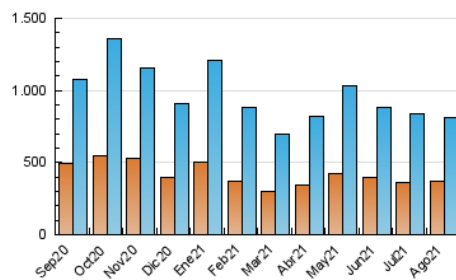

2. Secciones (Nacional)

	PAGINAS	%
HOME	357.087	27.39 %
RESTO	946.828	72.61 %

3. Por día del mes (Nacional)

Día	N. únicos	Visitas	Páginas	Día	N. únicos	Visitas	Páginas	Día	N. únicos	Visitas	Páginas
1	28.471	32.595	52.376	11	18.151	21.101	34.399	21	24.076	27.454	42.722
2	26.311	30.633	48.859	12	17.777	20.584	33.133	22	28.966	33.296	53.436
3	21.591	24.681	39.329	13	19.097	22.300	36.538	23	25.628	29.743	48.406
4	18.941	22.068	35.095	14	18.733	21.437	33.409	24	32.281	36.157	53.917
5	21.308	24.731	39.150	15	20.189	23.512	38.431	25	24.093	27.576	44.498
6	21.514	24.671	39.085	16	25.971	30.207	47.178	26	18.549	21.872	36.912
7	21.537	24.852	39.875	17	27.961	33.286	51.301	27	20.545	23.744	39.958
8	29.729	33.714	50.581	18	25.148	28.507	44.002	28	18.148	20.828	34.557
9	24.275	28.349	44.666	19	24.148	27.723	44.816	29	17.161	20.015	35.568
10	23.118	26.841	43.349	20	23.437	26.551	43.332	30	19.520	22.969	40.721
								31	16.146	19.132	34.316

4. Gráficas (Nacional)

4.1 Por día de la semana (promedio)

N. únicos / Visitas (x 100)

Páginas (x 100)

4.2 Por franja horaria (promedio)

Visitas (x 1000)

Páginas (x 1000)

4.3 Por meses

N. únicos / Visitas (x 1000)

Páginas (x 1000)

5. Observaciones

Este Medio Electrónico de Comunicación ha sido medido por la herramienta Google Analytics de Google

6. Definiciones básicas (Para más información ver Normas Técnicas para el Control de los Medios Electrónicos de Comunicación)

Visita:

Una secuencia ininterrumpida de páginas servidas a un usuario válido. Si dicho usuario no realiza peticiones de páginas en un periodo de tiempo (30 min) la siguiente petición constituirá el inicio de una nueva visita.