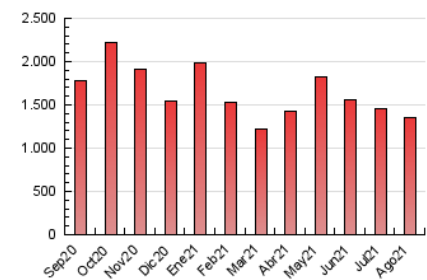

Páginas (x 1000)