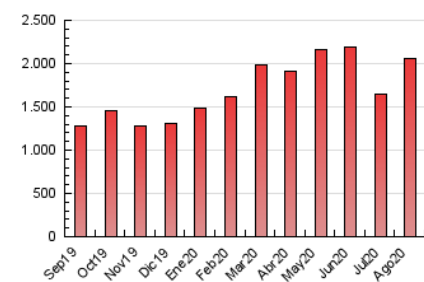

Páginas (x 1000)