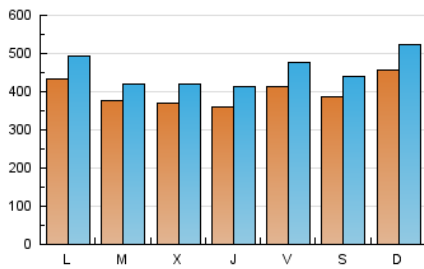

LaNuevaCronica.com
 DIARIO LEONÉS DE INFORMACIÓN GENERAL

1. Cifras totales y promedios (Nacional e Internacional)

MES - AÑO	NAVEGADORES UNICOS	VISITAS	PAGINAS
Agosto - 2020	708.272	1.421.757	2.062.988
PROMEDIO DIARIO	40.184	45.863	66.548
PROMEDIO LUNES-VIERNES	39.217	44.777	65.352
PROMEDIO SABADO-DOMINGO	42.215	48.143	69.061
PAGINAS / VISITAS	1,45		
DURACION MEDIA VISITAS	0:01:18		
DURACION MEDIA PAGINAS	0:02:53		

2. Secciones (Nacional e Internacional)

	PAGINAS	%
HOME	393.591	19.08 %
RESTO	1.669.397	80.92 %

3. Por día del mes (Nacional e Internacional)

Día	N. únicos	Visitas	Páginas	Día	N. únicos	Visitas	Páginas	Día	N. únicos	Visitas	Páginas
1	31.020	34.779	50.987	11	30.004	34.866	53.038	21	45.047	53.290	79.224
2	33.204	37.474	54.664	12	55.104	61.149	81.874	22	38.694	44.050	64.806
3	33.310	37.710	54.622	13	43.281	47.054	65.455	23	59.491	67.826	91.301
4	27.333	31.166	46.042	14	47.232	53.099	74.690	24	57.777	65.893	93.811
5	27.011	30.981	46.444	15	37.729	41.840	60.843	25	63.730	69.044	92.616
6	31.407	36.834	56.064	16	38.600	43.717	63.603	26	40.288	47.224	71.326
7	33.625	39.803	59.593	17	33.151	38.414	58.533	27	38.864	46.250	71.341
8	45.272	51.696	70.232	18	29.404	33.540	50.230	28	39.287	44.823	68.371
9	53.442	60.893	85.827	19	25.572	28.964	44.281	29	41.041	48.169	73.183
10	45.002	50.145	71.855	20	30.536	35.700	53.960	30	43.656	50.988	75.159
								31	46.597	54.376	79.013

4. Gráficas (Nacional e Internacional)

4.1 Por día de la semana (promedio)

N. únicos / Visitas (x 100)

Páginas (x 100)

4.2 Por franja horaria (promedio)

Visitas (x 1000)

Páginas (x 1000)

4.3 Por meses