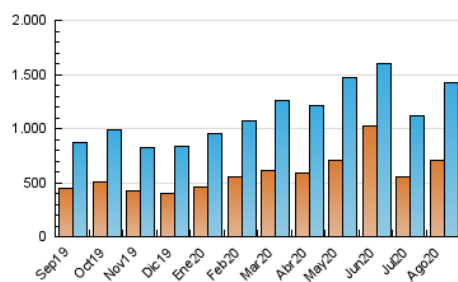

4.3 Por meses

N. únicos / Visitas (x 1000)