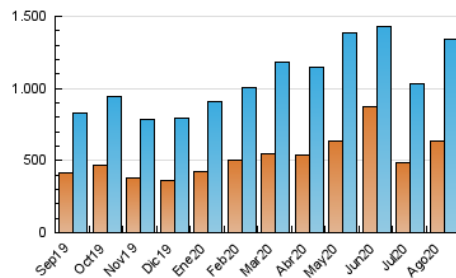

2. Secciones (Nacional)

	PAGINAS	%
HOME	388.207	19.72 %
RESTO	1.580.464	80.28 %

3. Por día del mes (Nacional)

Día	N. únicos	Visitas	Páginas	Día	N. únicos	Visitas	Páginas	Día	N. únicos	Visitas	Páginas
1	28.957	32.639	48.434	11	27.885	32.612	50.363	21	42.818	50.753	76.270
2	31.206	35.314	51.980	12	52.672	58.609	78.928	22	36.708	41.840	62.178
3	30.442	34.719	51.172	13	40.737	44.560	62.519	23	57.166	65.483	88.578
4	25.070	28.770	43.277	14	44.705	50.528	71.614	24	55.413	63.252	90.656
5	24.729	28.619	43.661	15	35.700	39.727	58.316	25	60.589	66.078	89.158
6	29.257	34.605	53.320	16	36.464	41.504	60.991	26	37.719	44.467	68.013
7	31.540	37.615	56.929	17	30.909	36.021	55.635	27	36.353	43.421	67.974
8	43.251	49.632	67.782	18	27.008	31.138	47.285	28	36.375	41.946	64.907
9	51.538	58.619	83.134	19	23.210	26.427	41.380	29	39.084	45.903	70.445
10	42.576	47.706	68.975	20	28.325	33.280	51.127	30	40.192	47.316	70.849
								31	41.751	49.127	72.821

4. Gráficas (Nacional)

4.1 Por día de la semana (promedio)

N. únicos / Visitas (x 100)

Páginas (x 100)

4.2 Por franja horaria (promedio)

Visitas (x 1000)

Páginas (x 1000)

4.3 Por meses

N. únicos / Visitas (x 1000)

Páginas (x 1000)

5. Observaciones

Este Medio Electrónico de Comunicación ha sido medido por la herramienta Google Analytics de Google

6. Definiciones básicas (Para más información ver Normas Técnicas para el Control de los Medios Electrónicos de Comunicación)

Visita:

Una secuencia ininterrumpida de páginas servidas a un usuario válido. Si dicho usuario no realiza peticiones de páginas en un periodo de tiempo (30 min) la siguiente petición constituirá el inicio de una nueva visita.