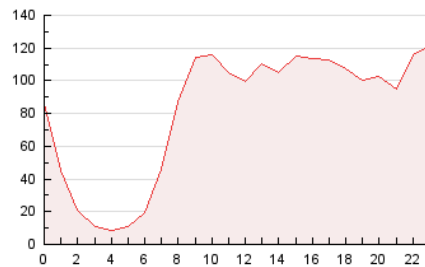

2. Secciones (Nacional)

	PAGINAS	%
HOME	388.207	19.72 %
RESTO	1.580.464	80.28 %

3. Por día del mes (Nacional)

Día	N. únicos	Visitas	Páginas	Día	N. únicos	Visitas	Páginas	Día	N. únicos	Visitas	Páginas
1	28.957	32.639	48.434	11	27.885	32.612	50.363	21	42.818	50.753	76.270
2	31.206	35.314	51.980	12	52.672	58.609	78.928	22	36.708	41.840	62.178
3	30.442	34.719	51.172	13	40.737	44.560	62.519	23	57.166	65.483	88.578
4	25.070	28.770	43.277	14	44.705	50.528	71.614	24	55.413	63.252	90.656
5	24.729	28.619	43.661	15	35.700	39.727	58.316	25	60.589	66.078	89.158
6	29.257	34.605	53.320	16	36.464	41.504	60.991	26	37.719	44.467	68.013
7	31.540	37.615	56.929	17	30.909	36.021	55.635	27	36.353	43.421	67.974
8	43.251	49.632	67.782	18	27.008	31.138	47.285	28	36.375	41.946	64.907
9	51.538	58.619	83.134	19	23.210	26.427	41.380	29	39.084	45.903	70.445
10	42.576	47.706	68.975	20	28.325	33.280	51.127	30	40.192	47.316	70.849
								31	41.751	49.127	72.821

4. Gráficas (Nacional)

4.1 Por día de la semana (promedio)

N. únicos / Visitas (x 100)

Páginas (x 100)

4.2 Por franja horaria (promedio)

Visitas (x 1000)

Páginas (x 1000)

4.3 Por meses