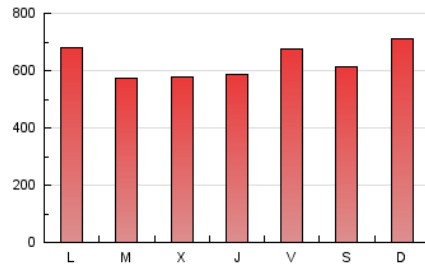

LaNuevaCronica.com
 DIARIO LEONÉS DE INFORMACIÓN GENERAL

1. Cifras totales y promedios (Nacional)

MES - AÑO	NAVEGADORES UNICOS	VISITAS	PAGINAS
Agosto - 2020	638.391	1.342.230	1.968.671
PROMEDIO DIARIO	37.753	43.298	63.506
PROMEDIO LUNES-VIERNES	36.671	42.107	62.190
PROMEDIO SABADO-DOMINGO	40.027	45.798	66.269
PAGINAS / VISITAS	1,47		
DURACION MEDIA VISITAS	0:01:20		
DURACION MEDIA PAGINAS	0:02:51		

2. Secciones (Nacional)

	PAGINAS	%
HOME	388.207	19.72 %
RESTO	1.580.464	80.28 %

3. Por día del mes (Nacional)

Día	N. únicos	Visitas	Páginas	Día	N. únicos	Visitas	Páginas	Día	N. únicos	Visitas	Páginas
1	28.957	32.639	48.434	11	27.885	32.612	50.363	21	42.818	50.753	76.270
2	31.206	35.314	51.980	12	52.672	58.609	78.928	22	36.708	41.840	62.178
3	30.442	34.719	51.172	13	40.737	44.560	62.519	23	57.166	65.483	88.578
4	25.070	28.770	43.277	14	44.705	50.528	71.614	24	55.413	63.252	90.656
5	24.729	28.619	43.661	15	35.700	39.727	58.316	25	60.589	66.078	89.158
6	29.257	34.605	53.320	16	36.464	41.504	60.991	26	37.719	44.467	68.013
7	31.540	37.615	56.929	17	30.909	36.021	55.635	27	36.353	43.421	67.974
8	43.251	49.632	67.782	18	27.008	31.138	47.285	28	36.375	41.946	64.907
9	51.538	58.619	83.134	19	23.210	26.427	41.380	29	39.084	45.903	70.445
10	42.576	47.706	68.975	20	28.325	33.280	51.127	30	40.192	47.316	70.849
								31	41.751	49.127	72.821

4. Gráficas (Nacional)

4.1 Por día de la semana (promedio)

N. únicos / Visitas (x 100)

Páginas (x 100)

4.2 Por franja horaria (promedio)

Visitas (x 1000)

Páginas (x 1000)

4.3 Por meses