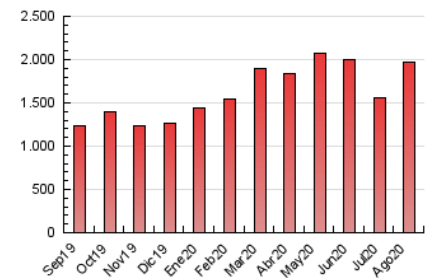

2. Secciones (Nacional)

	PAGINAS	%
HOME	388.207	19.72 %
RESTO	1.580.464	80.28 %

3. Por día del mes (Nacional)

Día	N. únicos	Visitas	Páginas	Día	N. únicos	Visitas	Páginas	Día	N. únicos	Visitas	Páginas
1	28.957	32.639	48.434	11	27.885	32.612	50.363	21	42.818	50.753	76.270
2	31.206	35.314	51.980	12	52.672	58.609	78.928	22	36.708	41.840	62.178
3	30.442	34.719	51.172	13	40.737	44.560	62.519	23	57.166	65.483	88.578
4	25.070	28.770	43.277	14	44.705	50.528	71.614	24	55.413	63.252	90.656
5	24.729	28.619	43.661	15	35.700	39.727	58.316	25	60.589	66.078	89.158
6	29.257	34.605	53.320	16	36.464	41.504	60.991	26	37.719	44.467	68.013
7	31.540	37.615	56.929	17	30.909	36.021	55.635	27	36.353	43.421	67.974
8	43.251	49.632	67.782	18	27.008	31.138	47.285	28	36.375	41.946	64.907
9	51.538	58.619	83.134	19	23.210	26.427	41.380	29	39.084	45.903	70.445
10	42.576	47.706	68.975	20	28.325	33.280	51.127	30	40.192	47.316	70.849
								31	41.751	49.127	72.821

4. Gráficas (Nacional)

4.1 Por día de la semana (promedio)

N. únicos / Visitas (x 100)

Páginas (x 100)

4.2 Por franja horaria (promedio)

Visitas (x 1000)

Páginas (x 1000)

4.3 Por meses

N. únicos / Visitas (x 1000)

Páginas (x 1000)

5. Observaciones

Este Medio Electrónico de Comunicación ha sido medido por la herramienta Google Analytics de Google

6. Definiciones básicas (Para más información ver Normas Técnicas para el Control de los Medios Electrónicos de Comunicación)