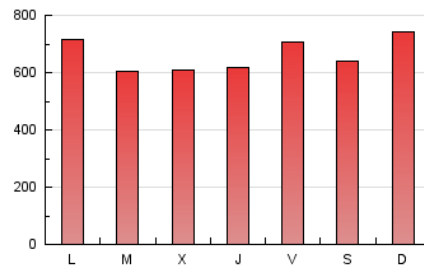

LaNuevaCronica.com
 DIARIO LEONÉS DE INFORMACIÓN GENERAL

1. Cifras totales y promedios (Nacional e Internacional)

MES - AÑO	NAVEGADORES UNICOS	VISITAS	PAGINAS
Agosto - 2020	708.272	1.421.757	2.062.988
PROMEDIO DIARIO	40.184	45.863	66.548
PROMEDIO LUNES-VIERNES	39.217	44.777	65.352
PROMEDIO SABADO-DOMINGO	42.215	48.143	69.061
PAGINAS / VISITAS	1,45		
DURACION MEDIA VISITAS	0:01:18		
DURACION MEDIA PAGINAS	0:02:53		

2. Secciones (Nacional e Internacional)

	PAGINAS	%
HOME	393.591	19.08 %
RESTO	1.669.397	80.92 %

3. Por día del mes (Nacional e Internacional)

Día	N. únicos	Visitas	Páginas	Día	N. únicos	Visitas	Páginas	Día	N. únicos	Visitas	Páginas
1	31.020	34.779	50.987	11	30.004	34.866	53.038	21	45.047	53.290	79.224
2	33.204	37.474	54.664	12	55.104	61.149	81.874	22	38.694	44.050	64.806
3	33.310	37.710	54.622	13	43.281	47.054	65.455	23	59.491	67.826	91.301
4	27.333	31.166	46.042	14	47.232	53.099	74.690	24	57.777	65.893	93.811
5	27.011	30.981	46.444	15	37.729	41.840	60.843	25	63.730	69.044	92.616
6	31.407	36.834	56.064	16	38.600	43.717	63.603	26	40.288	47.224	71.326
7	33.625	39.803	59.593	17	33.151	38.414	58.533	27	38.864	46.250	71.341
8	45.272	51.696	70.232	18	29.404	33.540	50.230	28	39.287	44.823	68.371
9	53.442	60.893	85.827	19	25.572	28.964	44.281	29	41.041	48.169	73.183
10	45.002	50.145	71.855	20	30.536	35.700	53.960	30	43.656	50.988	75.159
								31	46.597	54.376	79.013

4. Gráficas (Nacional e Internacional)

4.1 Por día de la semana (promedio)

N. únicos / Visitas (x 100)

Páginas (x 100)

4.2 Por franja horaria (promedio)

Visitas (x 1000)

Páginas (x 1000)

4.3 Por meses