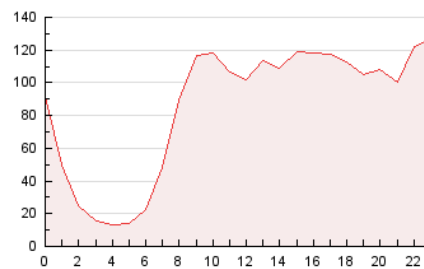

2. Secciones (Nacional e Internacional)

	PAGINAS	%
HOME	393.591	19.08 %
RESTO	1.669.397	80.92 %

3. Por día del mes (Nacional e Internacional)

Día	N. únicos	Visitas	Páginas	Día	N. únicos	Visitas	Páginas	Día	N. únicos	Visitas	Páginas
1	31.020	34.779	50.987	11	30.004	34.866	53.038	21	45.047	53.290	79.224
2	33.204	37.474	54.664	12	55.104	61.149	81.874	22	38.694	44.050	64.806
3	33.310	37.710	54.622	13	43.281	47.054	65.455	23	59.491	67.826	91.301
4	27.333	31.166	46.042	14	47.232	53.099	74.690	24	57.777	65.893	93.811
5	27.011	30.981	46.444	15	37.729	41.840	60.843	25	63.730	69.044	92.616
6	31.407	36.834	56.064	16	38.600	43.717	63.603	26	40.288	47.224	71.326
7	33.625	39.803	59.593	17	33.151	38.414	58.533	27	38.864	46.250	71.341
8	45.272	51.696	70.232	18	29.404	33.540	50.230	28	39.287	44.823	68.371
9	53.442	60.893	85.827	19	25.572	28.964	44.281	29	41.041	48.169	73.183
10	45.002	50.145	71.855	20	30.536	35.700	53.960	30	43.656	50.988	75.159
								31	46.597	54.376	79.013

4. Gráficas (Nacional e Internacional)

4.1 Por día de la semana (promedio)

N. únicos / Visitas (x 100)

Páginas (x 100)

4.2 Por franja horaria (promedio)

Visitas (x 1000)

Páginas (x 1000)

4.3 Por meses