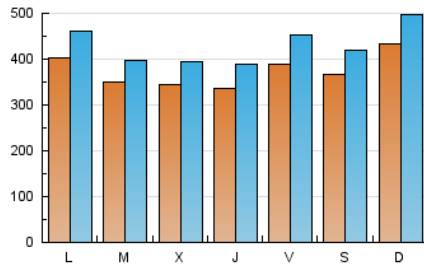

LaNuevaCronica.com
 DIARIO LEONÉS DE INFORMACIÓN GENERAL

1. Cifras totales y promedios (Nacional)

MES - AÑO	NAVEGADORES UNICOS	VISITAS	PAGINAS
Agosto - 2020	638.391	1.342.230	1.968.671
PROMEDIO DIARIO	37.753	43.298	63.506
PROMEDIO LUNES-VIERNES	36.671	42.107	62.190
PROMEDIO SABADO-DOMINGO	40.027	45.798	66.269
PAGINAS / VISITAS	1,47		
DURACION MEDIA VISITAS	0:01:20		
DURACION MEDIA PAGINAS	0:02:51		

2. Secciones (Nacional)

	PAGINAS	%
HOME	388.207	19.72 %
RESTO	1.580.464	80.28 %

3. Por día del mes (Nacional)

Día	N. únicos	Visitas	Páginas	Día	N. únicos	Visitas	Páginas	Día	N. únicos	Visitas	Páginas
1	28.957	32.639	48.434	11	27.885	32.612	50.363	21	42.818	50.753	76.270
2	31.206	35.314	51.980	12	52.672	58.609	78.928	22	36.708	41.840	62.178
3	30.442	34.719	51.172	13	40.737	44.560	62.519	23	57.166	65.483	88.578
4	25.070	28.770	43.277	14	44.705	50.528	71.614	24	55.413	63.252	90.656
5	24.729	28.619	43.661	15	35.700	39.727	58.316	25	60.589	66.078	89.158
6	29.257	34.605	53.320	16	36.464	41.504	60.991	26	37.719	44.467	68.013
7	31.540	37.615	56.929	17	30.909	36.021	55.635	27	36.353	43.421	67.974
8	43.251	49.632	67.782	18	27.008	31.138	47.285	28	36.375	41.946	64.907
9	51.538	58.619	83.134	19	23.210	26.427	41.380	29	39.084	45.903	70.445
10	42.576	47.706	68.975	20	28.325	33.280	51.127	30	40.192	47.316	70.849
								31	41.751	49.127	72.821

4. Gráficas (Nacional)

4.1 Por día de la semana (promedio)

N. únicos / Visitas (x 100)

Páginas (x 100)

4.2 Por franja horaria (promedio)

Visitas (x 1000)

Páginas (x 1000)

4.3 Por meses