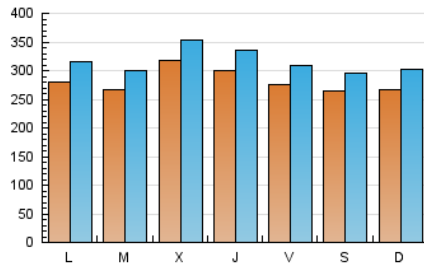

4. Gráficas (Nacional)

4.1 Por día de la semana (promedio)

N. únicos / Visitas (x 100)