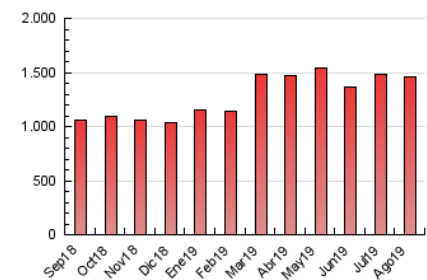

### 3. Por día del mes (Nacional e Internacional)

Día	N. únicos	Visitas	Páginas	Día	N. únicos	Visitas	Páginas	Día	N. únicos	Visitas	Páginas
1	27.765	31.138	45.537	11	33.502	36.928	51.435	21	22.979	25.828	38.327
2	27.406	30.814	45.055	12	37.181	41.188	56.752	22	25.550	29.059	43.036
3	24.589	27.403	39.730	13	30.244	33.197	46.354	23	20.675	23.523	36.451
4	26.537	29.948	44.069	14	30.627	34.592	50.130	24	22.603	25.598	36.476
5	21.235	24.202	38.783	15	37.354	41.793	56.526	25	31.577	36.574	52.410
6	25.938	29.619	43.874	16	23.351	26.533	38.612	26	34.793	38.558	54.593
7	53.029	57.334	73.659	17	20.023	22.851	33.762	27	33.354	37.178	52.297
8	44.227	48.837	64.615	18	21.278	24.349	38.112	28	29.260	32.477	46.365
9	37.139	41.078	55.769	19	24.792	28.515	45.103	29	22.621	25.491	37.991
10	35.030	37.859	51.758	20	22.931	26.158	39.623	30	35.784	38.866	52.316
								31	35.805	39.721	53.133

4. Gráficas (Nacional e Internacional)

4.1 Por día de la semana (promedio)

N. únicos / Visitas (x 100)

Páginas (x 100)

4.2 Por franja horaria (promedio)

Visitas (x 1000)

Páginas (x 1000)

4.3 Por meses

N. únicos / Visitas (x 1000)

Páginas (x 1000)