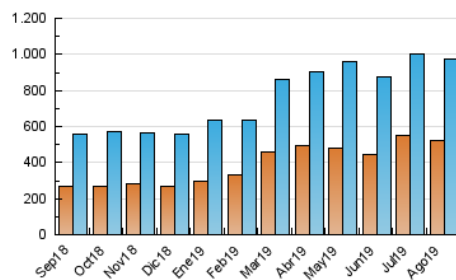

#### 3. Por día del mes (Nacional)

Día	N. únicos	Visitas	Páginas	Día	N. únicos	Visitas	Páginas	Día	N. únicos	Visitas	Páginas
1	26.446	29.828	43.948	11	31.585	34.939	49.121	21	21.661	24.459	36.619
2	26.340	29.702	43.626	12	35.280	39.031	54.247	22	24.151	27.508	40.997
3	23.715	26.430	38.483	13	28.823	31.643	44.397	23	19.419	22.127	34.614
4	25.470	28.883	42.730	14	29.174	33.089	48.273	24	21.233	24.061	34.584
5	20.105	23.010	37.270	15	35.572	39.910	54.292	25	29.413	34.223	49.649
6	24.562	28.111	42.001	16	22.185	25.283	37.069	26	33.053	36.735	52.330
7	48.640	52.807	68.576	17	18.922	21.692	32.325	27	31.645	35.404	50.121
8	42.189	46.701	62.110	18	20.070	23.107	36.506	28	27.655	30.910	44.468
9	35.641	39.455	53.754	19	23.514	27.165	43.347	29	21.306	24.066	36.315
10	33.989	36.660	50.241	20	21.416	24.594	37.715	30	34.278	37.325	50.439
								31	34.736	38.509	51.632

##### 4.1 Por día de la semana (promedio)

N. únicos / Visitas (x 100)

Páginas (x 100)

##### 4.2 Por franja horaria (promedio)

Visitas (x 1000)

Páginas (x 1000)

##### 4.3 Por meses

N. únicos / Visitas (x 1000)

Páginas (x 1000)