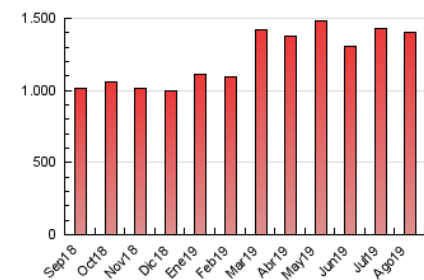

#### 3. Por día del mes (Nacional)

Día	N. únicos	Visitas	Páginas	Día	N. únicos	Visitas	Páginas	Día	N. únicos	Visitas	Páginas
1	26.446	29.828	43.948	11	31.585	34.939	49.121	21	21.661	24.459	36.619
2	26.340	29.702	43.626	12	35.280	39.031	54.247	22	24.151	27.508	40.997
3	23.715	26.430	38.483	13	28.823	31.643	44.397	23	19.419	22.127	34.614
4	25.470	28.883	42.730	14	29.174	33.089	48.273	24	21.233	24.061	34.584
5	20.105	23.010	37.270	15	35.572	39.910	54.292	25	29.413	34.223	49.649
6	24.562	28.111	42.001	16	22.185	25.283	37.069	26	33.053	36.735	52.330
7	48.640	52.807	68.576	17	18.922	21.692	32.325	27	31.645	35.404	50.121
8	42.189	46.701	62.110	18	20.070	23.107	36.506	28	27.655	30.910	44.468
9	35.641	39.455	53.754	19	23.514	27.165	43.347	29	21.306	24.066	36.315
10	33.989	36.660	50.241	20	21.416	24.594	37.715	30	34.278	37.325	50.439
								31	34.736	38.509	51.632

##### 4.1 Por día de la semana (promedio)

N. únicos / Visitas (x 100)

Páginas (x 100)

##### 4.2 Por franja horaria (promedio)

Visitas (x 1000)

Páginas (x 1000)

##### 4.3 Por meses

N. únicos / Visitas (x 1000)

Páginas (x 1000)