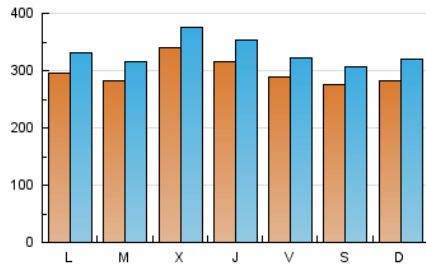

4. Gráficas (Nacional e Internacional)

4.1 Por día de la semana (promedio)

N. únicos / Visitas (x 100)