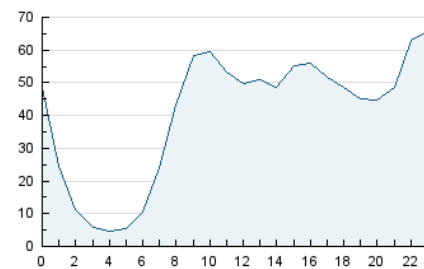

#### 3. Por día del mes (Nacional)

Día	N. únicos	Visitas	Páginas	Día	N. únicos	Visitas	Páginas	Día	N. únicos	Visitas	Páginas
1	26.446	29.828	43.948	11	31.585	34.939	49.121	21	21.661	24.459	36.619
2	26.340	29.702	43.626	12	35.280	39.031	54.247	22	24.151	27.508	40.997
3	23.715	26.430	38.483	13	28.823	31.643	44.397	23	19.419	22.127	34.614
4	25.470	28.883	42.730	14	29.174	33.089	48.273	24	21.233	24.061	34.584
5	20.105	23.010	37.270	15	35.572	39.910	54.292	25	29.413	34.223	49.649
6	24.562	28.111	42.001	16	22.185	25.283	37.069	26	33.053	36.735	52.330
7	48.640	52.807	68.576	17	18.922	21.692	32.325	27	31.645	35.404	50.121
8	42.189	46.701	62.110	18	20.070	23.107	36.506	28	27.655	30.910	44.468
9	35.641	39.455	53.754	19	23.514	27.165	43.347	29	21.306	24.066	36.315
10	33.989	36.660	50.241	20	21.416	24.594	37.715	30	34.278	37.325	50.439
								31	34.736	38.509	51.632

##### 4.1 Por día de la semana (promedio)

N. únicos / Visitas (x 100)

Páginas (x 100)

##### 4.2 Por franja horaria (promedio)

Visitas (x 1000)

Páginas (x 1000)