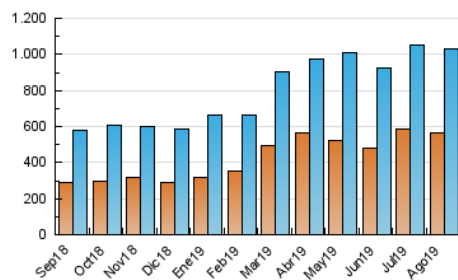

### 3. Por día del mes (Nacional e Internacional)

Día	N. únicos	Visitas	Páginas	Día	N. únicos	Visitas	Páginas	Día	N. únicos	Visitas	Páginas
1	27.765	31.138	45.537	11	33.502	36.928	51.435	21	22.979	25.828	38.327
2	27.406	30.814	45.055	12	37.181	41.188	56.752	22	25.550	29.059	43.036
3	24.589	27.403	39.730	13	30.244	33.197	46.354	23	20.675	23.523	36.451
4	26.537	29.948	44.069	14	30.627	34.592	50.130	24	22.603	25.598	36.476
5	21.235	24.202	38.783	15	37.354	41.793	56.526	25	31.577	36.574	52.410
6	25.938	29.619	43.874	16	23.351	26.533	38.612	26	34.793	38.558	54.593
7	53.029	57.334	73.659	17	20.023	22.851	33.762	27	33.354	37.178	52.297
8	44.227	48.837	64.615	18	21.278	24.349	38.112	28	29.260	32.477	46.365
9	37.139	41.078	55.769	19	24.792	28.515	45.103	29	22.621	25.491	37.991
10	35.030	37.859	51.758	20	22.931	26.158	39.623	30	35.784	38.866	52.316
								31	35.805	39.721	53.133

4. Gráficas (Nacional e Internacional)

4.1 Por día de la semana (promedio)

N. únicos / Visitas (x 100)

Páginas (x 100)

4.2 Por franja horaria (promedio)

Visitas (x 1000)

Páginas (x 1000)

4.3 Por meses

N. únicos / Visitas (x 1000)

Páginas (x 1000)