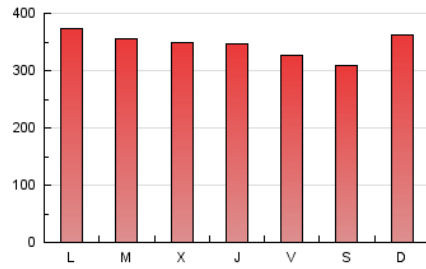

LaNuevaCronica.com
DIARIO LEONÉS DE INFORMACIÓN GENERAL

1. Cifras totales y promedios (Nacional)

MES - AÑO	NAVEGADORES UNICOS	VISITAS	PAGINAS
Julio - 2023	246.795	595.181	1.073.945
PROMEDIO DIARIO	15.628	19.199	34.643
PROMEDIO LUNES-VIERNES	15.759	19.317	35.161
PROMEDIO SABADO-DOMINGO	15.354	18.952	33.557
PAGINAS / VISITAS	1,80		
DURACION MEDIA VISITAS	0:03:12		
TIEMPO INTERACCIÓN MEDIO	0:02:08		

2. Secciones (Nacional)

	PAGINAS	%
HOME	370.927	34.54 %
RESTO	703.018	65.46 %

3. Por día del mes (Nacional)

Día	N. únicos	Visitas	Páginas	Día	N. únicos	Visitas	Páginas	Día	N. únicos	Visitas	Páginas
1	17.652	21.264	36.913	11	17.150	21.101	38.843	21	17.897	21.932	37.666
2	16.812	20.531	37.221	12	17.975	21.746	40.147	22	16.588	19.892	34.794
3	17.610	21.243	38.594	13	16.475	20.948	36.470	23	18.595	25.189	43.551
4	17.284	21.280	38.164	14	14.514	17.549	32.444	24	16.512	20.418	39.756
5	15.630	18.841	33.948	15	13.219	16.523	29.259	25	14.223	17.324	32.429
6	16.779	20.766	38.102	16	18.446	21.836	38.067	26	13.911	17.175	32.188
7	15.942	19.737	36.997	17	20.113	24.760	42.286	27	11.253	13.771	27.381
8	13.935	17.508	30.418	18	15.688	19.479	32.898	28	10.478	12.928	23.531
9	16.166	20.032	36.152	19	15.605	18.766	33.173	29	10.337	12.312	22.676
10	17.282	21.264	38.572	20	15.906	19.349	36.789	30	11.787	14.431	26.521
								31	12.705	15.286	27.995

4. Gráficas (Nacional)

4.1 Por día de la semana (promedio)

N. únicos / Visitas (x 100)

Páginas (x 100)

4.2 Por franja horaria (promedio)

Visitas_ (x 1000)

Páginas (x 1000)

4.3 Por meses