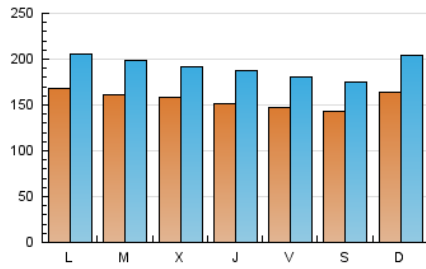

LaNuevaCronica.com
DIARIO LEONÉS DE INFORMACIÓN GENERAL

1. Cifras totales y promedios (Nacional)

MES - AÑO	NAVEGADORES UNICOS	VISITAS	PAGINAS
Julio - 2023	246.795	595.181	1.073.945
PROMEDIO DIARIO	15.628	19.199	34.643
PROMEDIO LUNES-VIERNES	15.759	19.317	35.161
PROMEDIO SABADO-DOMINGO	15.354	18.952	33.557
PAGINAS / VISITAS	1,80		
DURACION MEDIA VISITAS	0:03:12		
TIEMPO INTERACCIÓN MEDIO	0:02:08		

2. Secciones (Nacional)

	PAGINAS	%
HOME	370.927	34.54 %
RESTO	703.018	65.46 %

3. Por día del mes (Nacional)

Día	N. únicos	Visitas	Páginas	Día	N. únicos	Visitas	Páginas	Día	N. únicos	Visitas	Páginas
1	17.652	21.264	36.913	11	17.150	21.101	38.843	21	17.897	21.932	37.666
2	16.812	20.531	37.221	12	17.975	21.746	40.147	22	16.588	19.892	34.794
3	17.610	21.243	38.594	13	16.475	20.948	36.470	23	18.595	25.189	43.551
4	17.284	21.280	38.164	14	14.514	17.549	32.444	24	16.512	20.418	39.756
5	15.630	18.841	33.948	15	13.219	16.523	29.259	25	14.223	17.324	32.429
6	16.779	20.766	38.102	16	18.446	21.836	38.067	26	13.911	17.175	32.188
7	15.942	19.737	36.997	17	20.113	24.760	42.286	27	11.253	13.771	27.381
8	13.935	17.508	30.418	18	15.688	19.479	32.898	28	10.478	12.928	23.531
9	16.166	20.032	36.152	19	15.605	18.766	33.173	29	10.337	12.312	22.676
10	17.282	21.264	38.572	20	15.906	19.349	36.789	30	11.787	14.431	26.521
								31	12.705	15.286	27.995

4. Gráficas (Nacional)

4.1 Por día de la semana (promedio)

N. únicos / Visitas (x 100)

Páginas (x 100)

4.2 Por franja horaria (promedio)

Visitas_ (x 1000)

Páginas (x 1000)

4.3 Por meses