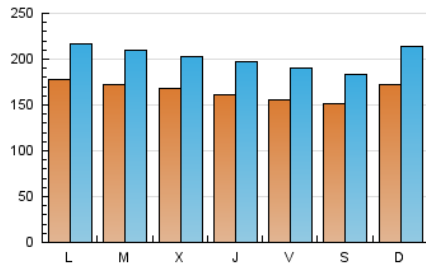

LaNuevaCronica.com
DIARIO LEONÉS DE INFORMACIÓN GENERAL

1. Cifras totales y promedios (Nacional e Internacional)

MES - AÑO	NAVEGADORES UNICOS	VISITAS	PAGINAS
Julio - 2023	273.340	626.097	1.115.157
PROMEDIO DIARIO	16.579	20.197	35.973
PROMEDIO LUNES-VIERNES	16.764	20.373	36.553
PROMEDIO SABADO-DOMINGO	16.190	19.826	34.755
PAGINAS / VISITAS	1,78		
DURACION MEDIA VISITAS	0:03:07		
TIEMPO INTERACCIÓN MEDIO	0:01:58		

2. Secciones (Nacional e Internacional)

	PAGINAS	%
HOME	378.474	33.94 %
RESTO	736.683	66.06 %

3. Por día del mes (Nacional e Internacional)

Día	N. únicos	Visitas	Páginas	Día	N. únicos	Visitas	Páginas	Día	N. únicos	Visitas	Páginas
1	18.456	22.112	38.148	11	18.268	22.383	40.299	21	18.863	22.905	38.796
2	17.654	21.599	38.448	12	19.030	22.846	41.522	22	17.393	20.648	35.862
3	18.538	22.467	39.963	13	17.539	22.016	37.806	23	19.608	26.228	44.903
4	18.433	22.369	39.736	14	15.426	18.516	33.638	24	17.498	21.492	41.049
5	16.766	20.018	35.493	15	14.128	17.420	30.363	25	15.282	18.440	34.026
6	17.866	21.808	39.606	16	19.241	22.952	39.208	26	14.941	18.302	33.888
7	16.892	20.670	38.391	17	20.983	25.854	43.538	27	12.165	14.662	28.847
8	14.757	18.283	31.617	18	16.693	20.544	34.074	28	11.273	13.772	24.919
9	17.107	20.811	37.306	19	16.667	19.771	34.541	29	11.020	13.028	23.944
10	18.424	22.529	40.040	20	16.947	20.348	38.069	30	12.534	15.175	27.751
								31	13.558	16.129	29.366

4. Gráficas (Nacional e Internacional)

4.1 Por día de la semana (promedio)

N. únicos / Visitas (x 100)

Páginas (x 100)

4.2 Por franja horaria (promedio)

Visitas_ (x 1000)

Páginas (x 1000)

4.3 Por meses