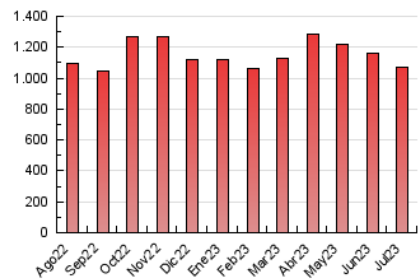

LaNuevaCronica.com
DIARIO LEONÉS DE INFORMACIÓN GENERAL

1. Cifras totales y promedios (Nacional)

MES - AÑO	NAVEGADORES UNICOS	VISITAS	PAGINAS
Julio - 2023	246.795	595.181	1.073.945
PROMEDIO DIARIO	15.628	19.199	34.643
PROMEDIO LUNES-VIERNES	15.759	19.317	35.161
PROMEDIO SABADO-DOMINGO	15.354	18.952	33.557
PAGINAS / VISITAS	1,80		
DURACION MEDIA VISITAS	0:03:12		
TIEMPO INTERACCIÓN MEDIO	0:02:08		

2. Secciones (Nacional)

	PAGINAS	%
HOME	370.927	34.54 %
RESTO	703.018	65.46 %

3. Por día del mes (Nacional)

Día	N. únicos	Visitas	Páginas	Día	N. únicos	Visitas	Páginas	Día	N. únicos	Visitas	Páginas
1	17.652	21.264	36.913	11	17.150	21.101	38.843	21	17.897	21.932	37.666
2	16.812	20.531	37.221	12	17.975	21.746	40.147	22	16.588	19.892	34.794
3	17.610	21.243	38.594	13	16.475	20.948	36.470	23	18.595	25.189	43.551
4	17.284	21.280	38.164	14	14.514	17.549	32.444	24	16.512	20.418	39.756
5	15.630	18.841	33.948	15	13.219	16.523	29.259	25	14.223	17.324	32.429
6	16.779	20.766	38.102	16	18.446	21.836	38.067	26	13.911	17.175	32.188
7	15.942	19.737	36.997	17	20.113	24.760	42.286	27	11.253	13.771	27.381
8	13.935	17.508	30.418	18	15.688	19.479	32.898	28	10.478	12.928	23.531
9	16.166	20.032	36.152	19	15.605	18.766	33.173	29	10.337	12.312	22.676
10	17.282	21.264	38.572	20	15.906	19.349	36.789	30	11.787	14.431	26.521
								31	12.705	15.286	27.995

4. Gráficas (Nacional)

4.1 Por día de la semana (promedio)

N. únicos / Visitas (x 100)

Páginas (x 100)

4.2 Por franja horaria (promedio)

Visitas_ (x 1000)

Páginas (x 1000)

4.3 Por meses

N. únicos / Visitas (x 1000)

Páginas (x 1000)

5. Observaciones

Este Medio Electrónico de Comunicación ha sido medido por la herramienta Google Analytics de Google (GA4)

6. Definiciones básicas (Para más información ver Normas Técnicas para el Control de los Medios Electrónicos de Comunicación)