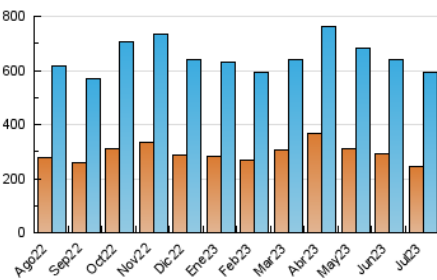

2. Secciones (Nacional)

	PAGINAS	%
HOME	370.927	34.54 %
RESTO	703.018	65.46 %

3. Por día del mes (Nacional)

Día	N. únicos	Visitas	Páginas	Día	N. únicos	Visitas	Páginas	Día	N. únicos	Visitas	Páginas
1	17.652	21.264	36.913	11	17.150	21.101	38.843	21	17.897	21.932	37.666
2	16.812	20.531	37.221	12	17.975	21.746	40.147	22	16.588	19.892	34.794
3	17.610	21.243	38.594	13	16.475	20.948	36.470	23	18.595	25.189	43.551
4	17.284	21.280	38.164	14	14.514	17.549	32.444	24	16.512	20.418	39.756
5	15.630	18.841	33.948	15	13.219	16.523	29.259	25	14.223	17.324	32.429
6	16.779	20.766	38.102	16	18.446	21.836	38.067	26	13.911	17.175	32.188
7	15.942	19.737	36.997	17	20.113	24.760	42.286	27	11.253	13.771	27.381
8	13.935	17.508	30.418	18	15.688	19.479	32.898	28	10.478	12.928	23.531
9	16.166	20.032	36.152	19	15.605	18.766	33.173	29	10.337	12.312	22.676
10	17.282	21.264	38.572	20	15.906	19.349	36.789	30	11.787	14.431	26.521
								31	12.705	15.286	27.995

4. Gráficas (Nacional)

4.1 Por día de la semana (promedio)

N. únicos / Visitas (x 100)

Páginas (x 100)

4.2 Por franja horaria (promedio)

Visitas_ (x 1000)

Páginas (x 1000)

4.3 Por meses

N. únicos / Visitas (x 1000)

Páginas (x 1000)

5. Observaciones

Este Medio Electrónico de Comunicación ha sido medido por la herramienta Google Analytics de Google (GA4)

6. Definiciones básicas (Para más información ver Normas Técnicas para el Control de los Medios Electrónicos de Comunicación)

Visita:

Una secuencia ininterrumpida de páginas servidas a un usuario válido. Si dicho usuario no realiza peticiones de páginas en un periodo de tiempo (30 min) la siguiente petición constituirá el inicio de una nueva visita.