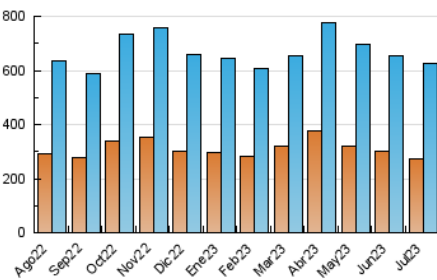

4.3 Por meses

N. únicos / Visitas (x 1000)