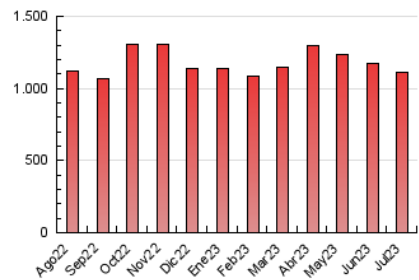

Páginas (x 1000)