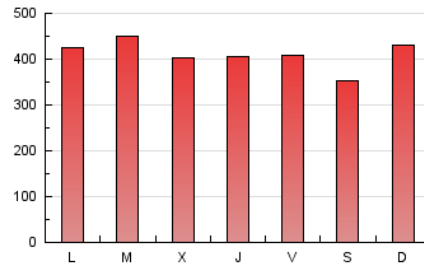

### 1. Cifras totales y promedios (Nacional e Internacional)

MES - AÑO	NAVEGADORES UNICOS	VISITAS	PAGINAS
Julio - 2022	324.093	747.972	1.270.588
<b>PROMEDIO DIARIO</b>	<b>20.679</b>	<b>24.128</b>	<b>40.987</b>
<b>PROMEDIO LUNES-VIERNES</b>	20.986	24.496	41.829
<b>PROMEDIO SABADO-DOMINGO</b>	20.034	23.355	39.218
<b>PAGINAS / VISITAS</b>	1,70		
<b>DURACION MEDIA VISITAS</b>	0:01:58		
<b>DURACION MEDIA PAGINAS</b>	0:02:49		

### 3. Por día del mes (Nacional e Internacional)

Día	N. únicos	Visitas	Páginas	Día	N. únicos	Visitas	Páginas	Día	N. únicos	Visitas	Páginas
1	24.295	27.863	44.684	11	20.377	24.155	41.467	21	19.210	22.788	41.497
2	22.490	25.868	41.338	12	17.885	21.045	37.789	22	17.270	20.430	37.964
3	22.519	26.243	43.374	13	19.138	22.240	37.312	23	18.086	21.386	37.113
4	21.029	24.464	40.076	14	21.689	25.132	41.851	24	21.833	25.634	44.816
5	26.265	31.396	52.550	15	29.049	33.316	51.315	25	18.447	21.807	40.153
6	23.236	26.806	45.216	16	19.202	22.160	36.155	26	19.667	23.203	40.700
7	16.416	19.212	34.181	17	22.185	25.922	43.153	27	19.627	22.464	37.964
8	14.792	17.469	32.685	18	24.951	29.157	48.817	28	24.340	28.058	45.230
9	14.424	17.045	29.677	19	25.264	29.338	49.148	29	18.432	21.247	37.293
10	24.183	28.132	44.738	20	19.332	22.832	40.513	30	16.014	18.803	32.743
								31	19.405	22.357	39.076

4. Gráficas (Nacional e Internacional)

4.1 Por día de la semana (promedio)

N. únicos / Visitas (x 100)

Páginas (x 100)

4.2 Por franja horaria (promedio)

Visitas\_ (x 1000)

Páginas (x 1000)

4.3 Por meses