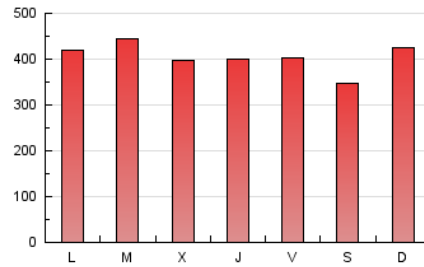

Páginas (x 100)