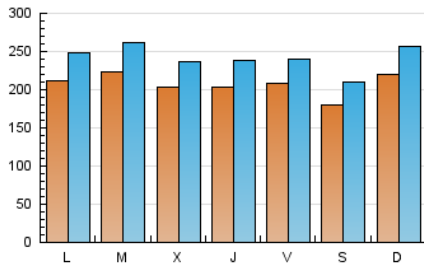

4. Gráficas (Nacional e Internacional)

4.1 Por día de la semana (promedio)

N. únicos / Visitas (x 100)