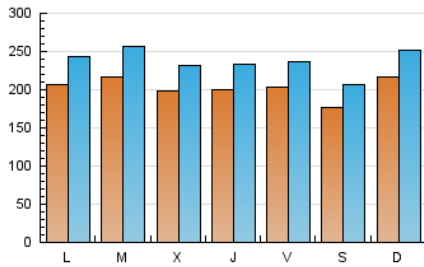

4. Gráficas (Nacional)

4.1 Por día de la semana (promedio)

N. únicos / Visitas (x 100)