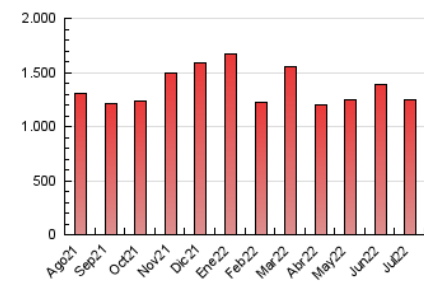

#### 3. Por día del mes (Nacional)

Día	N. únicos	Visitas	Páginas	Día	N. únicos	Visitas	Páginas	Día	N. únicos	Visitas	Páginas
1	23.848	27.343	43.999	11	19.743	23.552	40.610	21	18.778	22.342	40.891
2	22.017	25.335	40.588	12	17.138	20.333	36.886	22	16.872	20.035	37.426
3	22.099	25.704	42.696	13	18.620	21.698	36.652	23	17.775	21.012	36.573
4	20.408	23.750	39.191	14	21.140	24.553	41.102	24	21.455	25.201	44.218
5	25.595	30.735	51.737	15	28.559	32.801	50.603	25	18.013	21.351	39.456
6	22.763	26.276	44.463	16	18.833	21.796	35.668	26	19.230	22.736	40.069
7	15.940	18.669	33.400	17	21.784	25.489	42.609	27	19.166	22.004	37.367
8	14.412	17.022	32.054	18	24.569	28.717	48.228	28	23.975	27.605	44.608
9	14.091	16.611	29.137	19	24.845	28.855	48.550	29	17.927	20.744	36.645
10	23.712	27.639	44.108	20	18.912	22.422	39.940	30	15.651	18.456	32.295
								31	18.942	21.869	38.401

4. Gráficas (Nacional)

4.1 Por día de la semana (promedio)

N. únicos / Visitas (x 100)

Páginas (x 100)

4.2 Por franja horaria (promedio)

Visitas\_ (x 1000)

Páginas (x 1000)

4.3 Por meses

N. únicos / Visitas (x 1000)

Páginas (x 1000)