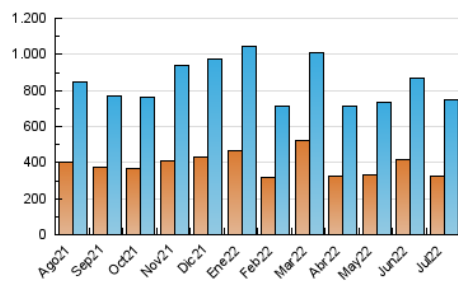

### 3. Por día del mes (Nacional e Internacional)

Día	N. únicos	Visitas	Páginas	Día	N. únicos	Visitas	Páginas	Día	N. únicos	Visitas	Páginas
1	24.295	27.863	44.684	11	20.377	24.155	41.467	21	19.210	22.788	41.497
2	22.490	25.868	41.338	12	17.885	21.045	37.789	22	17.270	20.430	37.964
3	22.519	26.243	43.374	13	19.138	22.240	37.312	23	18.086	21.386	37.113
4	21.029	24.464	40.076	14	21.689	25.132	41.851	24	21.833	25.634	44.816
5	26.265	31.396	52.550	15	29.049	33.316	51.315	25	18.447	21.807	40.153
6	23.236	26.806	45.216	16	19.202	22.160	36.155	26	19.667	23.203	40.700
7	16.416	19.212	34.181	17	22.185	25.922	43.153	27	19.627	22.464	37.964
8	14.792	17.469	32.685	18	24.951	29.157	48.817	28	24.340	28.058	45.230
9	14.424	17.045	29.677	19	25.264	29.338	49.148	29	18.432	21.247	37.293
10	24.183	28.132	44.738	20	19.332	22.832	40.513	30	16.014	18.803	32.743
								31	19.405	22.357	39.076

4. Gráficas (Nacional e Internacional)

4.1 Por día de la semana (promedio)

N. únicos / Visitas (x 100)

Páginas (x 100)

4.2 Por franja horaria (promedio)

Visitas\_ (x 1000)

Páginas (x 1000)

4.3 Por meses

N. únicos / Visitas (x 1000)

Páginas (x 1000)