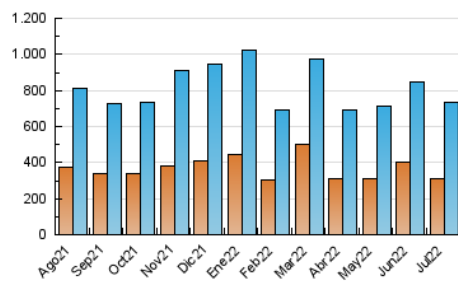

#### 3. Por día del mes (Nacional)

Día	N. únicos	Visitas	Páginas	Día	N. únicos	Visitas	Páginas	Día	N. únicos	Visitas	Páginas
1	23.848	27.343	43.999	11	19.743	23.552	40.610	21	18.778	22.342	40.891
2	22.017	25.335	40.588	12	17.138	20.333	36.886	22	16.872	20.035	37.426
3	22.099	25.704	42.696	13	18.620	21.698	36.652	23	17.775	21.012	36.573
4	20.408	23.750	39.191	14	21.140	24.553	41.102	24	21.455	25.201	44.218
5	25.595	30.735	51.737	15	28.559	32.801	50.603	25	18.013	21.351	39.456
6	22.763	26.276	44.463	16	18.833	21.796	35.668	26	19.230	22.736	40.069
7	15.940	18.669	33.400	17	21.784	25.489	42.609	27	19.166	22.004	37.367
8	14.412	17.022	32.054	18	24.569	28.717	48.228	28	23.975	27.605	44.608
9	14.091	16.611	29.137	19	24.845	28.855	48.550	29	17.927	20.744	36.645
10	23.712	27.639	44.108	20	18.912	22.422	39.940	30	15.651	18.456	32.295
								31	18.942	21.869	38.401

4. Gráficas (Nacional)

4.1 Por día de la semana (promedio)

N. únicos / Visitas (x 100)

Páginas (x 100)

4.2 Por franja horaria (promedio)

Visitas\_ (x 1000)

Páginas (x 1000)

4.3 Por meses

N. únicos / Visitas (x 1000)

Páginas (x 1000)