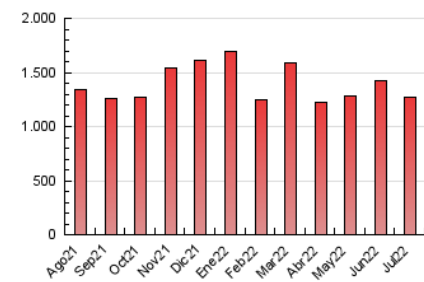

Páginas (x 1000)