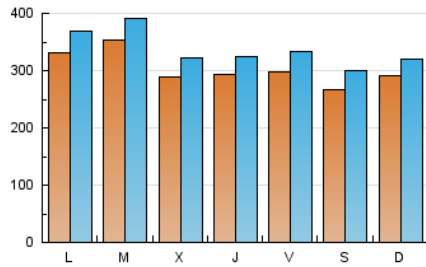

LaNuevaCronica.com
 DIARIO LEONÉS DE INFORMACIÓN GENERAL

1. Cifras totales y promedios (Nacional e Internacional)

MES - AÑO	NAVEGADORES UNICOS	VISITAS	PAGINAS
Julio - 2019	588.439	1.051.940	1.483.650
PROMEDIO DIARIO	30.489	33.934	47.860
PROMEDIO LUNES-VIERNES	31.401	34.950	49.233
PROMEDIO SABADO-DOMINGO	27.869	31.011	43.912
PAGINAS / VISITAS	1,41		
DURACION MEDIA VISITAS	0:01:15		
DURACION MEDIA PAGINAS	0:03:02		

2. Secciones (Nacional e Internacional)

	PAGINAS	%
HOME	295.732	19.93 %
RESTO	1.187.918	80.07 %

3. Por día del mes (Nacional e Internacional)

Día	N. únicos	Visitas	Páginas	Día	N. únicos	Visitas	Páginas	Día	N. únicos	Visitas	Páginas
1	29.328	32.922	47.816	11	30.596	34.230	47.904	21	26.762	29.872	43.074
2	40.095	43.898	58.175	12	26.450	30.044	44.730	22	38.338	43.265	60.085
3	34.761	38.174	51.095	13	30.262	33.493	46.564	23	34.498	38.620	54.920
4	26.944	29.895	43.649	14	23.698	26.241	38.435	24	26.651	29.724	42.219
5	30.641	34.224	48.654	15	34.251	37.872	52.099	25	21.955	24.847	37.287
6	24.185	27.410	39.400	16	40.738	44.718	58.293	26	31.775	35.098	48.536
7	24.535	27.769	41.506	17	27.767	30.675	43.182	27	23.811	27.113	38.918
8	22.949	26.400	41.240	18	37.448	40.964	55.440	28	41.079	44.299	59.469
9	27.713	31.117	46.755	19	29.934	34.142	48.550	29	40.163	43.924	60.146
10	25.490	28.622	42.075	20	28.622	31.889	43.926	30	33.783	36.847	50.948
								31	29.951	33.632	48.560

4. Gráficas (Nacional e Internacional)

4.1 Por día de la semana (promedio)

N. únicos / Visitas (x 100)

Páginas (x 100)

4.2 Por franja horaria (promedio)

Visitas (x 1000)

Páginas (x 1000)

4.3 Por meses