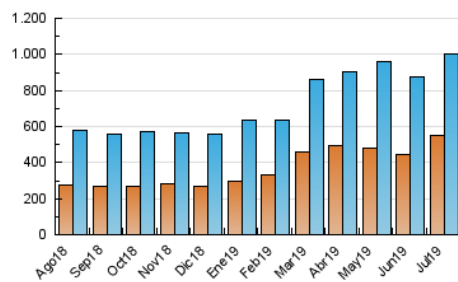

4.3 Por meses

N. únicos / Visitas (x 1000)