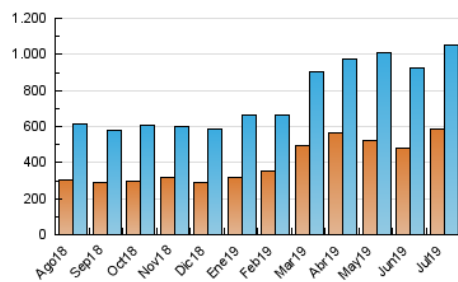

4.3 Por meses

N. únicos / Visitas (x 1000)