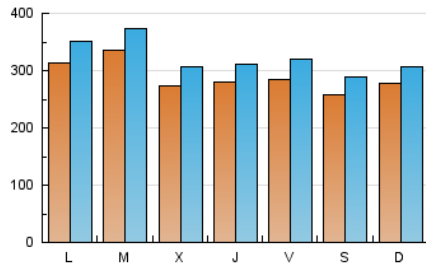

LaNuevaCronica.com
 DIARIO LEONÉS DE INFORMACIÓN GENERAL

1. Cifras totales y promedios (Nacional)

MES - AÑO	NAVEGADORES UNICOS	VISITAS	PAGINAS
Julio - 2019	547.371	1.005.256	1.425.437
PROMEDIO DIARIO	29.068	32.428	45.982
PROMEDIO LUNES-VIERNES	29.876	33.338	47.233
PROMEDIO SABADO-DOMINGO	26.745	29.810	42.384
PAGINAS / VISITAS	1,42		
DURACION MEDIA VISITAS	0:01:16		
DURACION MEDIA PAGINAS	0:03:01		

2. Secciones (Nacional)

	PAGINAS	%
HOME	289.617	20.32 %
RESTO	1.135.820	79.68 %

3. Por día del mes (Nacional)

Día	N. únicos	Visitas	Páginas	Día	N. únicos	Visitas	Páginas	Día	N. únicos	Visitas	Páginas
1	27.032	30.484	44.872	11	28.998	32.639	45.951	21	25.343	28.410	41.225
2	37.698	41.478	55.223	12	25.131	28.641	42.975	22	36.585	41.390	57.796
3	32.796	36.193	48.666	13	29.158	32.345	45.063	23	32.884	36.925	52.816
4	25.573	28.449	41.775	14	22.548	25.112	36.948	24	25.366	28.318	40.427
5	29.357	32.847	46.904	15	32.838	36.258	50.149	25	20.727	23.486	35.626
6	23.202	26.315	38.023	16	39.048	42.896	56.157	26	30.453	33.835	46.923
7	23.564	26.668	40.082	17	26.584	29.312	41.416	27	22.881	26.069	37.594
8	21.545	25.002	39.434	18	36.304	39.637	53.780	28	39.737	42.829	57.661
9	26.442	29.688	44.963	19	28.659	32.822	46.834	29	38.592	42.242	58.075
10	23.923	27.050	40.125	20	27.529	30.730	42.475	30	32.181	35.147	48.940
								31	28.441	32.039	46.539

4. Gráficas (Nacional)

4.1 Por día de la semana (promedio)

N. únicos / Visitas (x 100)

Páginas (x 100)

4.2 Por franja horaria (promedio)

Visitas (x 1000)

Páginas (x 1000)

4.3 Por meses