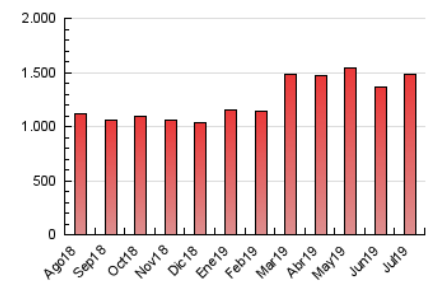

Páginas (x 1000)