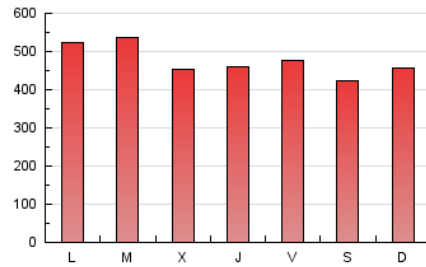

LaNuevaCronica.com
 DIARIO LEONÉS DE INFORMACIÓN GENERAL

1. Cifras totales y promedios (Nacional e Internacional)

MES - AÑO	NAVEGADORES UNICOS	VISITAS	PAGINAS
Julio - 2019	588.439	1.051.940	1.483.650
PROMEDIO DIARIO	30.489	33.934	47.860
PROMEDIO LUNES-VIERNES	31.401	34.950	49.233
PROMEDIO SABADO-DOMINGO	27.869	31.011	43.912
PAGINAS / VISITAS	1,41		
DURACION MEDIA VISITAS	0:01:15		
DURACION MEDIA PAGINAS	0:03:02		

2. Secciones (Nacional e Internacional)

	PAGINAS	%
HOME	295.732	19.93 %
RESTO	1.187.918	80.07 %

3. Por día del mes (Nacional e Internacional)

Día	N. únicos	Visitas	Páginas	Día	N. únicos	Visitas	Páginas	Día	N. únicos	Visitas	Páginas
1	29.328	32.922	47.816	11	30.596	34.230	47.904	21	26.762	29.872	43.074
2	40.095	43.898	58.175	12	26.450	30.044	44.730	22	38.338	43.265	60.085
3	34.761	38.174	51.095	13	30.262	33.493	46.564	23	34.498	38.620	54.920
4	26.944	29.895	43.649	14	23.698	26.241	38.435	24	26.651	29.724	42.219
5	30.641	34.224	48.654	15	34.251	37.872	52.099	25	21.955	24.847	37.287
6	24.185	27.410	39.400	16	40.738	44.718	58.293	26	31.775	35.098	48.536
7	24.535	27.769	41.506	17	27.767	30.675	43.182	27	23.811	27.113	38.918
8	22.949	26.400	41.240	18	37.448	40.964	55.440	28	41.079	44.299	59.469
9	27.713	31.117	46.755	19	29.934	34.142	48.550	29	40.163	43.924	60.146
10	25.490	28.622	42.075	20	28.622	31.889	43.926	30	33.783	36.847	50.948
								31	29.951	33.632	48.560

4. Gráficas (Nacional e Internacional)

4.1 Por día de la semana (promedio)

N. únicos / Visitas (x 100)

Páginas (x 100)

4.2 Por franja horaria (promedio)

Visitas (x 1000)

Páginas (x 1000)

4.3 Por meses