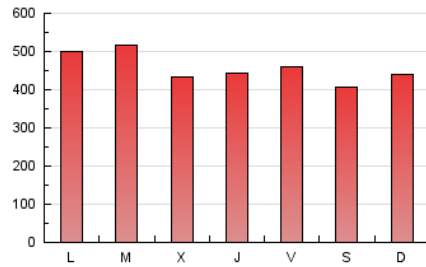

LaNuevaCronica.com
 DIARIO LEONÉS DE INFORMACIÓN GENERAL

1. Cifras totales y promedios (Nacional)

MES - AÑO	NAVEGADORES UNICOS	VISITAS	PAGINAS
Julio - 2019	547.371	1.005.256	1.425.437
PROMEDIO DIARIO	29.068	32.428	45.982
PROMEDIO LUNES-VIERNES	29.876	33.338	47.233
PROMEDIO SABADO-DOMINGO	26.745	29.810	42.384
PAGINAS / VISITAS	1,42		
DURACION MEDIA VISITAS	0:01:16		
DURACION MEDIA PAGINAS	0:03:01		

2. Secciones (Nacional)

	PAGINAS	%
HOME	289.617	20.32 %
RESTO	1.135.820	79.68 %

3. Por día del mes (Nacional)

Día	N. únicos	Visitas	Páginas	Día	N. únicos	Visitas	Páginas	Día	N. únicos	Visitas	Páginas
1	27.032	30.484	44.872	11	28.998	32.639	45.951	21	25.343	28.410	41.225
2	37.698	41.478	55.223	12	25.131	28.641	42.975	22	36.585	41.390	57.796
3	32.796	36.193	48.666	13	29.158	32.345	45.063	23	32.884	36.925	52.816
4	25.573	28.449	41.775	14	22.548	25.112	36.948	24	25.366	28.318	40.427
5	29.357	32.847	46.904	15	32.838	36.258	50.149	25	20.727	23.486	35.626
6	23.202	26.315	38.023	16	39.048	42.896	56.157	26	30.453	33.835	46.923
7	23.564	26.668	40.082	17	26.584	29.312	41.416	27	22.881	26.069	37.594
8	21.545	25.002	39.434	18	36.304	39.637	53.780	28	39.737	42.829	57.661
9	26.442	29.688	44.963	19	28.659	32.822	46.834	29	38.592	42.242	58.075
10	23.923	27.050	40.125	20	27.529	30.730	42.475	30	32.181	35.147	48.940
								31	28.441	32.039	46.539

4. Gráficas (Nacional)

4.1 Por día de la semana (promedio)

N. únicos / Visitas (x 100)

Páginas (x 100)

4.2 Por franja horaria (promedio)

Visitas (x 1000)

Páginas (x 1000)

4.3 Por meses