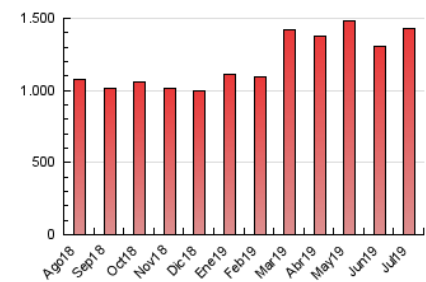

Páginas (x 1000)