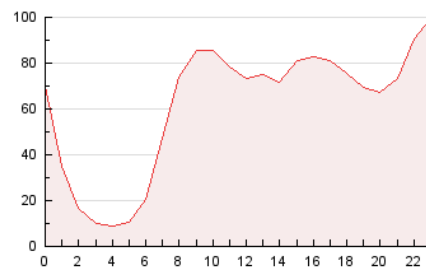

2. Secciones (Nacional e Internacional)

	PAGINAS	%
HOME	295.732	19.93 %
RESTO	1.187.918	80.07 %

3. Por día del mes (Nacional e Internacional)

Día	N. únicos	Visitas	Páginas	Día	N. únicos	Visitas	Páginas	Día	N. únicos	Visitas	Páginas
1	29.328	32.922	47.816	11	30.596	34.230	47.904	21	26.762	29.872	43.074
2	40.095	43.898	58.175	12	26.450	30.044	44.730	22	38.338	43.265	60.085
3	34.761	38.174	51.095	13	30.262	33.493	46.564	23	34.498	38.620	54.920
4	26.944	29.895	43.649	14	23.698	26.241	38.435	24	26.651	29.724	42.219
5	30.641	34.224	48.654	15	34.251	37.872	52.099	25	21.955	24.847	37.287
6	24.185	27.410	39.400	16	40.738	44.718	58.293	26	31.775	35.098	48.536
7	24.535	27.769	41.506	17	27.767	30.675	43.182	27	23.811	27.113	38.918
8	22.949	26.400	41.240	18	37.448	40.964	55.440	28	41.079	44.299	59.469
9	27.713	31.117	46.755	19	29.934	34.142	48.550	29	40.163	43.924	60.146
10	25.490	28.622	42.075	20	28.622	31.889	43.926	30	33.783	36.847	50.948
								31	29.951	33.632	48.560

4. Gráficas (Nacional e Internacional)

4.1 Por día de la semana (promedio)

N. únicos / Visitas (x 100)

Páginas (x 100)

4.2 Por franja horaria (promedio)

Visitas (x 1000)

Páginas (x 1000)

4.3 Por meses