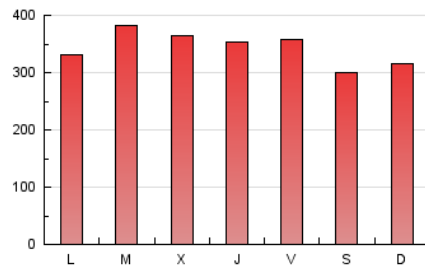

LaNuevaCronica.com
 DIARIO LEONÉS DE INFORMACIÓN GENERAL

1. Cifras totales y promedios (Nacional)

MES - AÑO	NAVEGADORES UNICOS	VISITAS	PAGINAS
Julio - 2018	273.689	562.401	1.064.266
PROMEDIO DIARIO	15.309	18.142	34.331
PROMEDIO LUNES-VIERNES	15.640	18.649	35.735
PROMEDIO SABADO-DOMINGO	14.498	16.902	30.900
PAGINAS / VISITAS	1,89		
DURACION MEDIA VISITAS		0:02:41	
DURACION MEDIA PAGINAS		0:03:00	

2. Secciones (Nacional)

	PAGINAS	%
HOME	335.081	31.48 %
RESTO	729.185	68.52 %

3. Por día del mes (Nacional)

Día	N. únicos	Visitas	Páginas	Día	N. únicos	Visitas	Páginas	Día	N. únicos	Visitas	Páginas
1	15.150	17.908	33.597	11	16.026	19.256	36.136	21	15.882	18.150	30.484
2	15.965	18.766	37.151	12	12.637	14.980	28.374	22	15.575	18.101	32.098
3	23.525	30.456	63.104	13	12.597	15.235	29.094	23	14.694	17.196	33.223
4	18.624	23.488	51.042	14	10.673	12.436	23.014	24	15.852	19.119	34.907
5	22.953	26.606	48.978	15	14.746	17.133	31.148	25	13.667	16.426	31.006
6	27.018	30.682	50.824	16	13.149	15.792	30.999	26	16.748	19.233	34.669
7	20.496	23.154	40.596	17	12.531	14.810	30.138	27	15.396	18.007	32.478
8	15.261	18.025	34.006	18	11.471	13.731	27.767	28	11.229	13.393	26.211
9	14.640	17.515	34.537	19	12.261	14.573	29.119	29	11.473	13.817	26.945
10	13.147	15.893	31.335	20	13.822	16.333	30.501	30	13.008	15.426	29.459
								31	14.349	16.761	31.326

4. Gráficas (Nacional)

4.1 Por día de la semana (promedio)

N. únicos / Visitas (x 100)

Páginas (x 100)

4.2 Por franja horaria (promedio)

Visitas (x 1000)

Páginas (x 1000)

4.3 Por meses