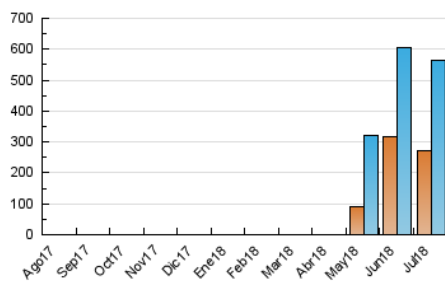

4.3 Por meses

N. únicos / Visitas (x 1000)