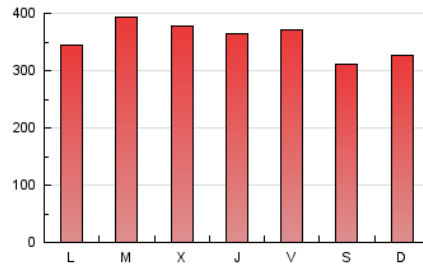

LaNuevaCronica.com
 DIARIO LEONÉS DE INFORMACIÓN GENERAL

1. Cifras totales y promedios (Nacional e Internacional)

MES - AÑO	NAVEGADORES UNICOS	VISITAS	PAGINAS
Julio - 2018	294.460	588.822	1.102.157
PROMEDIO DIARIO	16.097	18.994	35.553
PROMEDIO LUNES-VIERNES	16.454	19.536	37.010
PROMEDIO SABADO-DOMINGO	15.225	17.671	31.993
PAGINAS / VISITAS	1,87		
DURACION MEDIA VISITAS	0:02:37		
DURACION MEDIA PAGINAS	0:03:01		

2. Secciones (Nacional e Internacional)

	PAGINAS	%
HOME	341.536	30.99 %
RESTO	760.621	69.01 %

3. Por día del mes (Nacional e Internacional)

Día	N. únicos	Visitas	Páginas	Día	N. únicos	Visitas	Páginas	Día	N. únicos	Visitas	Páginas
1	15.718	18.549	34.574	11	16.819	20.130	37.429	21	16.605	18.898	31.506
2	16.673	19.619	38.523	12	13.315	15.776	29.456	22	16.277	18.860	33.141
3	24.437	31.422	64.567	13	13.490	16.208	30.420	23	15.383	18.003	34.387
4	19.423	24.340	52.465	14	11.383	13.194	24.043	24	16.639	19.963	36.136
5	23.853	27.604	50.339	15	15.532	17.948	32.384	25	14.581	17.372	32.342
6	28.115	31.918	52.514	16	13.920	16.639	32.200	26	17.591	20.155	35.880
7	21.418	24.100	41.929	17	13.444	15.712	31.413	27	16.350	19.025	33.932
8	15.991	18.792	35.108	18	12.219	14.521	28.938	28	11.903	14.136	27.291
9	15.375	18.341	35.765	19	12.950	15.284	30.195	29	12.199	14.560	27.961
10	13.972	16.789	32.557	20	14.417	17.052	31.513	30	13.814	16.292	30.797
								31	15.212	17.620	32.452

4. Gráficas (Nacional e Internacional)

4.1 Por día de la semana (promedio)

N. únicos / Visitas (x 100)

Páginas (x 100)

4.2 Por franja horaria (promedio)

Visitas (x 1000)

Páginas (x 1000)

4.3 Por meses