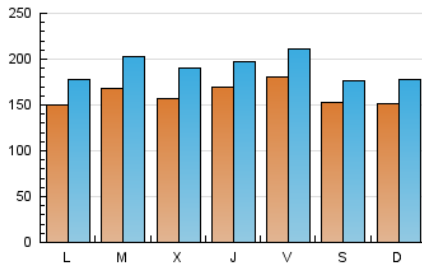

LaNuevaCronica.com
 DIARIO LEONÉS DE INFORMACIÓN GENERAL

1. Cifras totales y promedios (Nacional e Internacional)

MES - AÑO	NAVEGADORES UNICOS	VISITAS	PAGINAS
Julio - 2018	294.460	588.822	1.102.157
PROMEDIO DIARIO	16.097	18.994	35.553
PROMEDIO LUNES-VIERNES	16.454	19.536	37.010
PROMEDIO SABADO-DOMINGO	15.225	17.671	31.993
PAGINAS / VISITAS	1,87		
DURACION MEDIA VISITAS	0:02:37		
DURACION MEDIA PAGINAS	0:03:01		

2. Secciones (Nacional e Internacional)

	PAGINAS	%
HOME	341.536	30.99 %
RESTO	760.621	69.01 %

3. Por día del mes (Nacional e Internacional)

Día	N. únicos	Visitas	Páginas	Día	N. únicos	Visitas	Páginas	Día	N. únicos	Visitas	Páginas
1	15.718	18.549	34.574	11	16.819	20.130	37.429	21	16.605	18.898	31.506
2	16.673	19.619	38.523	12	13.315	15.776	29.456	22	16.277	18.860	33.141
3	24.437	31.422	64.567	13	13.490	16.208	30.420	23	15.383	18.003	34.387
4	19.423	24.340	52.465	14	11.383	13.194	24.043	24	16.639	19.963	36.136
5	23.853	27.604	50.339	15	15.532	17.948	32.384	25	14.581	17.372	32.342
6	28.115	31.918	52.514	16	13.920	16.639	32.200	26	17.591	20.155	35.880
7	21.418	24.100	41.929	17	13.444	15.712	31.413	27	16.350	19.025	33.932
8	15.991	18.792	35.108	18	12.219	14.521	28.938	28	11.903	14.136	27.291
9	15.375	18.341	35.765	19	12.950	15.284	30.195	29	12.199	14.560	27.961
10	13.972	16.789	32.557	20	14.417	17.052	31.513	30	13.814	16.292	30.797
								31	15.212	17.620	32.452

4. Gráficas (Nacional e Internacional)

4.1 Por día de la semana (promedio)

N. únicos / Visitas (x 100)

Páginas (x 100)

4.2 Por franja horaria (promedio)

Visitas (x 1000)

Páginas (x 1000)

4.3 Por meses