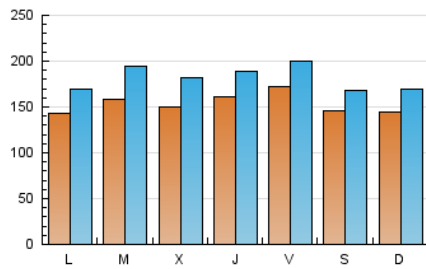

LaNuevaCronica.com
 DIARIO LEONÉS DE INFORMACIÓN GENERAL

1. Cifras totales y promedios (Nacional)

MES - AÑO	NAVEGADORES UNICOS	VISITAS	PAGINAS
Julio - 2018	273.689	562.401	1.064.266
PROMEDIO DIARIO	15.309	18.142	34.331
PROMEDIO LUNES-VIERNES	15.640	18.649	35.735
PROMEDIO SABADO-DOMINGO	14.498	16.902	30.900
PAGINAS / VISITAS	1,89		
DURACION MEDIA VISITAS		0:02:41	
DURACION MEDIA PAGINAS		0:03:00	

2. Secciones (Nacional)

	PAGINAS	%
HOME	335.081	31.48 %
RESTO	729.185	68.52 %

3. Por día del mes (Nacional)

Día	N. únicos	Visitas	Páginas	Día	N. únicos	Visitas	Páginas	Día	N. únicos	Visitas	Páginas
1	15.150	17.908	33.597	11	16.026	19.256	36.136	21	15.882	18.150	30.484
2	15.965	18.766	37.151	12	12.637	14.980	28.374	22	15.575	18.101	32.098
3	23.525	30.456	63.104	13	12.597	15.235	29.094	23	14.694	17.196	33.223
4	18.624	23.488	51.042	14	10.673	12.436	23.014	24	15.852	19.119	34.907
5	22.953	26.606	48.978	15	14.746	17.133	31.148	25	13.667	16.426	31.006
6	27.018	30.682	50.824	16	13.149	15.792	30.999	26	16.748	19.233	34.669
7	20.496	23.154	40.596	17	12.531	14.810	30.138	27	15.396	18.007	32.478
8	15.261	18.025	34.006	18	11.471	13.731	27.767	28	11.229	13.393	26.211
9	14.640	17.515	34.537	19	12.261	14.573	29.119	29	11.473	13.817	26.945
10	13.147	15.893	31.335	20	13.822	16.333	30.501	30	13.008	15.426	29.459
								31	14.349	16.761	31.326

4. Gráficas (Nacional)

4.1 Por día de la semana (promedio)

N. únicos / Visitas (x 100)

Páginas (x 100)

4.2 Por franja horaria (promedio)

Visitas (x 1000)

Páginas (x 1000)

4.3 Por meses