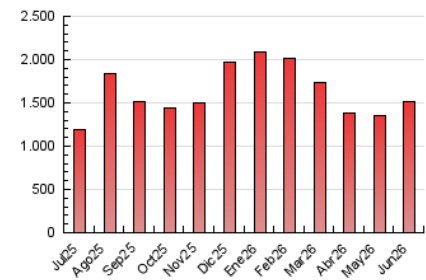

LaNuevaCronica.com
DIARIO LEONÉS DE INFORMACIÓN GENERAL

1. Cifras totales y promedios (Nacional)

MES - AÑO	NAVEGADORES UNICOS	VISITAS	PAGINAS
Junio - 2026	394.376	918.533	1.508.283
PROMEDIO DIARIO	26.800	31.184	50.276
PROMEDIO LUNES-VIERNES	27.089	31.479	48.572
PROMEDIO SABADO-DOMINGO	26.006	30.374	54.961
PAGINAS / VISITAS	1,61		
DURACION MEDIA VISITAS	0:02:01		
TIEMPO INTERACCIÓN MEDIO	0:01:08		

2. Secciones (Nacional)

	PAGINAS	%
HOME	229.502	15.22 %
RESTO	1.278.781	84.78 %

3. Por día del mes (Nacional)

Día	N. únicos	Visitas	Páginas	Día	N. únicos	Visitas	Páginas	Día	N. únicos	Visitas	Páginas
1	25.176	29.872	45.726	11	24.912	29.059	45.239	21	43.413	49.466	78.963
2	25.761	30.399	49.336	12	25.883	30.705	48.484	22	25.809	30.800	53.969
3	27.561	32.666	47.810	13	23.676	27.339	56.094	23	31.763	38.726	62.121
4	37.192	41.219	58.376	14	22.422	27.191	53.267	24	25.631	29.499	49.208
5	26.371	30.118	43.350	15	26.862	31.041	46.930	25	21.024	25.023	37.980
6	24.698	29.157	43.972	16	25.669	29.391	44.113	26	21.882	26.047	39.457
7	23.286	27.234	56.400	17	22.927	26.746	41.319	27	18.195	21.168	33.716
8	22.876	26.815	49.934	18	26.365	30.261	44.379	28	24.210	28.192	59.092
9	20.879	24.842	38.683	19	29.649	34.232	49.319	29	25.326	29.823	54.329
10	23.311	28.347	42.717	20	28.145	33.242	58.187	30	53.132	56.900	75.813

4. Gráficas (Nacional)

4.1 Por día de la semana (promedio)

N. únicos / Visitas (x 100)

Páginas (x 100)

4.2 Por franja horaria (promedio)

Visitas_ (x 1000)

Páginas (x 1000)

4.3 Por meses

N. únicos / Visitas (x 1000)

Páginas (x 1000)

5. Observaciones

Este Medio Electrónico de Comunicación ha sido medido por la herramienta Google Analytics de Google (GA4).

6. Definiciones básicas (Para más información ver Normas Técnicas para el Control de los Medios Electrónicos de Comunicación)