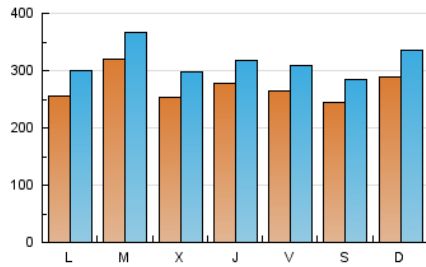

LaNuevaCronica.com
DIARIO LEONÉS DE INFORMACIÓN GENERAL

1. Cifras totales y promedios (Nacional e Internacional)

MES - AÑO	NAVEGADORES UNICOS	VISITAS	PAGINAS
Junio - 2026	409.095	941.286	1.534.094
PROMEDIO DIARIO	27.328	31.745	51.136
PROMEDIO LUNES-VIERNES	27.558	31.987	49.379
PROMEDIO SABADO-DOMINGO	26.696	31.077	55.969
PAGINAS / VISITAS	1,61		
DURACION MEDIA VISITAS	0:02:00		
TIEMPO INTERACCIÓN MEDIO	0:01:06		

2. Secciones (Nacional e Internacional)

	PAGINAS	%
HOME	232.946	15.18 %
RESTO	1.301.148	84.82 %

3. Por día del mes (Nacional e Internacional)

Día	N. únicos	Visitas	Páginas	Día	N. únicos	Visitas	Páginas	Día	N. únicos	Visitas	Páginas
1	25.636	30.363	46.508	11	25.202	29.346	45.854	21	44.751	50.584	80.606
2	26.145	30.911	50.029	12	26.227	31.197	49.098	22	26.475	31.372	55.170
3	27.904	33.063	48.492	13	24.047	27.658	56.685	23	32.578	39.780	63.629
4	37.532	41.627	58.973	14	22.735	27.670	53.801	24	26.343	30.161	50.589
5	26.815	30.690	43.996	15	27.214	31.352	47.470	25	21.574	25.473	39.090
6	25.326	29.665	44.819	16	25.980	29.791	44.641	26	22.176	26.370	39.997
7	23.696	27.685	57.135	17	23.287	27.163	41.913	27	18.412	21.425	34.107
8	23.274	27.196	50.585	18	27.119	30.980	45.513	28	24.529	28.678	59.880
9	21.194	25.166	39.227	19	30.641	35.381	50.706	29	25.659	30.207	54.956
10	23.617	28.677	43.259	20	30.068	35.254	60.722	30	53.689	57.453	76.644

4. Gráficas (Nacional e Internacional)

4.1 Por día de la semana (promedio)

N. únicos / Visitas (x 100)

Páginas (x 100)

4.2 Por franja horaria (promedio)

Visitas_ (x 1000)

Páginas (x 1000)

4.3 Por meses