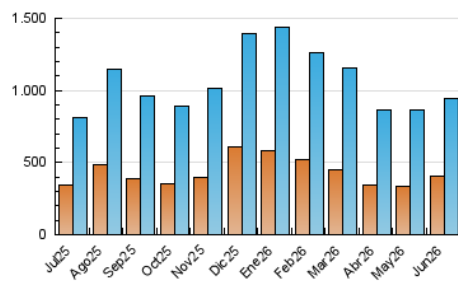

4.3 Por meses

N. únicos / Visitas (x 1000)