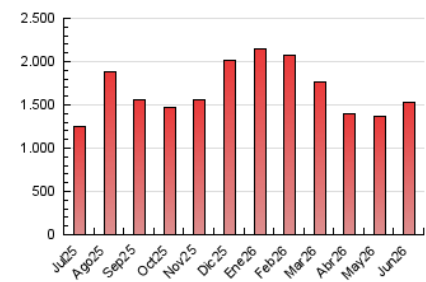

Páginas (x 1000)