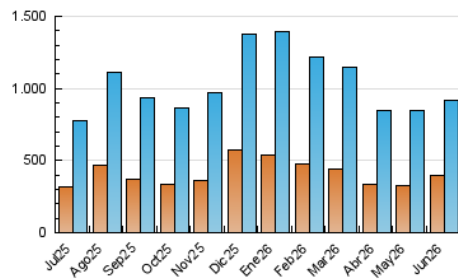

LaNuevaCronica.com
DIARIO LEONÉS DE INFORMACIÓN GENERAL

1. Cifras totales y promedios (Nacional)

MES - AÑO	NAVEGADORES UNICOS	VISITAS	PAGINAS
Junio - 2026	394.376	918.533	1.508.283
PROMEDIO DIARIO	26.800	31.184	50.276
PROMEDIO LUNES-VIERNES	27.089	31.479	48.572
PROMEDIO SABADO-DOMINGO	26.006	30.374	54.961
PAGINAS / VISITAS	1,61		
DURACION MEDIA VISITAS	0:02:01		
TIEMPO INTERACCIÓN MEDIO	0:01:08		

2. Secciones (Nacional)

	PAGINAS	%
HOME	229.502	15.22 %
RESTO	1.278.781	84.78 %

3. Por día del mes (Nacional)

Día	N. únicos	Visitas	Páginas	Día	N. únicos	Visitas	Páginas	Día	N. únicos	Visitas	Páginas
1	25.176	29.872	45.726	11	24.912	29.059	45.239	21	43.413	49.466	78.963
2	25.761	30.399	49.336	12	25.883	30.705	48.484	22	25.809	30.800	53.969
3	27.561	32.666	47.810	13	23.676	27.339	56.094	23	31.763	38.726	62.121
4	37.192	41.219	58.376	14	22.422	27.191	53.267	24	25.631	29.499	49.208
5	26.371	30.118	43.350	15	26.862	31.041	46.930	25	21.024	25.023	37.980
6	24.698	29.157	43.972	16	25.669	29.391	44.113	26	21.882	26.047	39.457
7	23.286	27.234	56.400	17	22.927	26.746	41.319	27	18.195	21.168	33.716
8	22.876	26.815	49.934	18	26.365	30.261	44.379	28	24.210	28.192	59.092
9	20.879	24.842	38.683	19	29.649	34.232	49.319	29	25.326	29.823	54.329
10	23.311	28.347	42.717	20	28.145	33.242	58.187	30	53.132	56.900	75.813

4. Gráficas (Nacional)

4.1 Por día de la semana (promedio)

N. únicos / Visitas (x 100)

Páginas (x 100)

4.2 Por franja horaria (promedio)

Visitas_ (x 1000)

Páginas (x 1000)

4.3 Por meses

N. únicos / Visitas (x 1000)

Páginas (x 1000)

5. Observaciones

Este Medio Electrónico de Comunicación ha sido medido por la herramienta Google Analytics de Google (GA4).

6. Definiciones básicas (Para más información ver Normas Técnicas para el Control de los Medios Electrónicos de Comunicación)