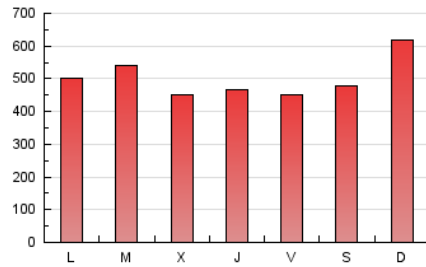

LaNuevaCronica.com
DIARIO LEONÉS DE INFORMACIÓN GENERAL

1. Cifras totales y promedios (Nacional)

MES - AÑO	NAVEGADORES UNICOS	VISITAS	PAGINAS
Junio - 2026	394.376	918.533	1.508.283
PROMEDIO DIARIO	26.800	31.184	50.276
PROMEDIO LUNES-VIERNES	27.089	31.479	48.572
PROMEDIO SABADO-DOMINGO	26.006	30.374	54.961
PAGINAS / VISITAS	1,61		
DURACION MEDIA VISITAS	0:02:01		
TIEMPO INTERACCIÓN MEDIO	0:01:08		

2. Secciones (Nacional)

	PAGINAS	%
HOME	229.502	15.22 %
RESTO	1.278.781	84.78 %

3. Por día del mes (Nacional)

Día	N. únicos	Visitas	Páginas	Día	N. únicos	Visitas	Páginas	Día	N. únicos	Visitas	Páginas
1	25.176	29.872	45.726	11	24.912	29.059	45.239	21	43.413	49.466	78.963
2	25.761	30.399	49.336	12	25.883	30.705	48.484	22	25.809	30.800	53.969
3	27.561	32.666	47.810	13	23.676	27.339	56.094	23	31.763	38.726	62.121
4	37.192	41.219	58.376	14	22.422	27.191	53.267	24	25.631	29.499	49.208
5	26.371	30.118	43.350	15	26.862	31.041	46.930	25	21.024	25.023	37.980
6	24.698	29.157	43.972	16	25.669	29.391	44.113	26	21.882	26.047	39.457
7	23.286	27.234	56.400	17	22.927	26.746	41.319	27	18.195	21.168	33.716
8	22.876	26.815	49.934	18	26.365	30.261	44.379	28	24.210	28.192	59.092
9	20.879	24.842	38.683	19	29.649	34.232	49.319	29	25.326	29.823	54.329
10	23.311	28.347	42.717	20	28.145	33.242	58.187	30	53.132	56.900	75.813

4. Gráficas (Nacional)

4.1 Por día de la semana (promedio)

N. únicos / Visitas (x 100)

Páginas (x 100)

4.2 Por franja horaria (promedio)

Visitas_ (x 1000)

Páginas (x 1000)

4.3 Por meses