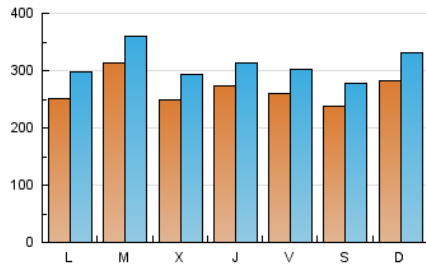

LaNuevaCronica.com
DIARIO LEONÉS DE INFORMACIÓN GENERAL

1. Cifras totales y promedios (Nacional)

MES - AÑO	NAVEGADORES UNICOS	VISITAS	PAGINAS
Junio - 2026	394.376	918.533	1.508.283
PROMEDIO DIARIO	26.800	31.184	50.276
PROMEDIO LUNES-VIERNES	27.089	31.479	48.572
PROMEDIO SABADO-DOMINGO	26.006	30.374	54.961
PAGINAS / VISITAS	1,61		
DURACION MEDIA VISITAS	0:02:01		
TIEMPO INTERACCIÓN MEDIO	0:01:08		

2. Secciones (Nacional)

	PAGINAS	%
HOME	229.502	15.22 %
RESTO	1.278.781	84.78 %

3. Por día del mes (Nacional)

Día	N. únicos	Visitas	Páginas	Día	N. únicos	Visitas	Páginas	Día	N. únicos	Visitas	Páginas
1	25.176	29.872	45.726	11	24.912	29.059	45.239	21	43.413	49.466	78.963
2	25.761	30.399	49.336	12	25.883	30.705	48.484	22	25.809	30.800	53.969
3	27.561	32.666	47.810	13	23.676	27.339	56.094	23	31.763	38.726	62.121
4	37.192	41.219	58.376	14	22.422	27.191	53.267	24	25.631	29.499	49.208
5	26.371	30.118	43.350	15	26.862	31.041	46.930	25	21.024	25.023	37.980
6	24.698	29.157	43.972	16	25.669	29.391	44.113	26	21.882	26.047	39.457
7	23.286	27.234	56.400	17	22.927	26.746	41.319	27	18.195	21.168	33.716
8	22.876	26.815	49.934	18	26.365	30.261	44.379	28	24.210	28.192	59.092
9	20.879	24.842	38.683	19	29.649	34.232	49.319	29	25.326	29.823	54.329
10	23.311	28.347	42.717	20	28.145	33.242	58.187	30	53.132	56.900	75.813

4. Gráficas (Nacional)

4.1 Por día de la semana (promedio)

N. únicos / Visitas (x 100)

Páginas (x 100)

4.2 Por franja horaria (promedio)

Visitas_ (x 1000)

Páginas (x 1000)

4.3 Por meses