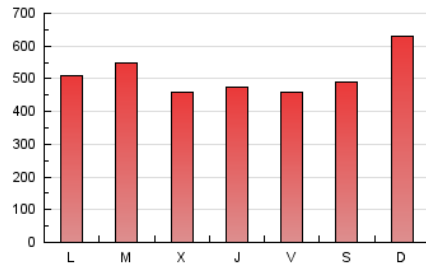

LaNuevaCronica.com
DIARIO LEONÉS DE INFORMACIÓN GENERAL

1. Cifras totales y promedios (Nacional e Internacional)

MES - AÑO	NAVEGADORES UNICOS	VISITAS	PAGINAS
Junio - 2026	409.095	941.286	1.534.094
PROMEDIO DIARIO	27.328	31.745	51.136
PROMEDIO LUNES-VIERNES	27.558	31.987	49.379
PROMEDIO SABADO-DOMINGO	26.696	31.077	55.969
PAGINAS / VISITAS	1,61		
DURACION MEDIA VISITAS	0:02:00		
TIEMPO INTERACCIÓN MEDIO	0:01:06		

2. Secciones (Nacional e Internacional)

	PAGINAS	%
HOME	232.946	15.18 %
RESTO	1.301.148	84.82 %

3. Por día del mes (Nacional e Internacional)

Día	N. únicos	Visitas	Páginas	Día	N. únicos	Visitas	Páginas	Día	N. únicos	Visitas	Páginas
1	25.636	30.363	46.508	11	25.202	29.346	45.854	21	44.751	50.584	80.606
2	26.145	30.911	50.029	12	26.227	31.197	49.098	22	26.475	31.372	55.170
3	27.904	33.063	48.492	13	24.047	27.658	56.685	23	32.578	39.780	63.629
4	37.532	41.627	58.973	14	22.735	27.670	53.801	24	26.343	30.161	50.589
5	26.815	30.690	43.996	15	27.214	31.352	47.470	25	21.574	25.473	39.090
6	25.326	29.665	44.819	16	25.980	29.791	44.641	26	22.176	26.370	39.997
7	23.696	27.685	57.135	17	23.287	27.163	41.913	27	18.412	21.425	34.107
8	23.274	27.196	50.585	18	27.119	30.980	45.513	28	24.529	28.678	59.880
9	21.194	25.166	39.227	19	30.641	35.381	50.706	29	25.659	30.207	54.956
10	23.617	28.677	43.259	20	30.068	35.254	60.722	30	53.689	57.453	76.644

4. Gráficas (Nacional e Internacional)

4.1 Por día de la semana (promedio)

N. únicos / Visitas (x 100)

Páginas (x 100)

4.2 Por franja horaria (promedio)

Visitas_ (x 1000)

Páginas (x 1000)

4.3 Por meses