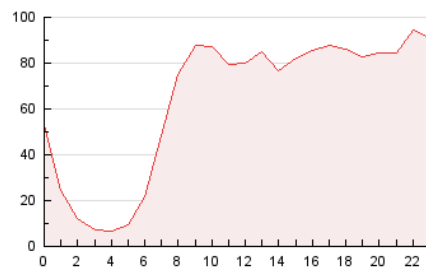

2. Secciones (Nacional e Internacional)

	PAGINAS	%
HOME	232.946	15.18 %
RESTO	1.301.148	84.82 %

3. Por día del mes (Nacional e Internacional)

Día	N. únicos	Visitas	Páginas	Día	N. únicos	Visitas	Páginas	Día	N. únicos	Visitas	Páginas
1	25.636	30.363	46.508	11	25.202	29.346	45.854	21	44.751	50.584	80.606
2	26.145	30.911	50.029	12	26.227	31.197	49.098	22	26.475	31.372	55.170
3	27.904	33.063	48.492	13	24.047	27.658	56.685	23	32.578	39.780	63.629
4	37.532	41.627	58.973	14	22.735	27.670	53.801	24	26.343	30.161	50.589
5	26.815	30.690	43.996	15	27.214	31.352	47.470	25	21.574	25.473	39.090
6	25.326	29.665	44.819	16	25.980	29.791	44.641	26	22.176	26.370	39.997
7	23.696	27.685	57.135	17	23.287	27.163	41.913	27	18.412	21.425	34.107
8	23.274	27.196	50.585	18	27.119	30.980	45.513	28	24.529	28.678	59.880
9	21.194	25.166	39.227	19	30.641	35.381	50.706	29	25.659	30.207	54.956
10	23.617	28.677	43.259	20	30.068	35.254	60.722	30	53.689	57.453	76.644

4. Gráficas (Nacional e Internacional)

4.1 Por día de la semana (promedio)

N. únicos / Visitas (x 100)

Páginas (x 100)

4.2 Por franja horaria (promedio)

Visitas_ (x 1000)

Páginas (x 1000)

4.3 Por meses