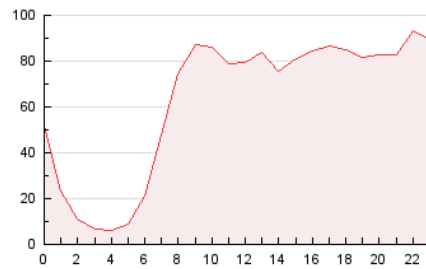

2. Secciones (Nacional)

	PAGINAS	%
HOME	229.502	15.22 %
RESTO	1.278.781	84.78 %

3. Por día del mes (Nacional)

Día	N. únicos	Visitas	Páginas	Día	N. únicos	Visitas	Páginas	Día	N. únicos	Visitas	Páginas
1	25.176	29.872	45.726	11	24.912	29.059	45.239	21	43.413	49.466	78.963
2	25.761	30.399	49.336	12	25.883	30.705	48.484	22	25.809	30.800	53.969
3	27.561	32.666	47.810	13	23.676	27.339	56.094	23	31.763	38.726	62.121
4	37.192	41.219	58.376	14	22.422	27.191	53.267	24	25.631	29.499	49.208
5	26.371	30.118	43.350	15	26.862	31.041	46.930	25	21.024	25.023	37.980
6	24.698	29.157	43.972	16	25.669	29.391	44.113	26	21.882	26.047	39.457
7	23.286	27.234	56.400	17	22.927	26.746	41.319	27	18.195	21.168	33.716
8	22.876	26.815	49.934	18	26.365	30.261	44.379	28	24.210	28.192	59.092
9	20.879	24.842	38.683	19	29.649	34.232	49.319	29	25.326	29.823	54.329
10	23.311	28.347	42.717	20	28.145	33.242	58.187	30	53.132	56.900	75.813

4. Gráficas (Nacional)

4.1 Por día de la semana (promedio)

N. únicos / Visitas (x 100)

Páginas (x 100)

4.2 Por franja horaria (promedio)

Visitas_ (x 1000)

Páginas (x 1000)

4.3 Por meses

N. únicos / Visitas (x 1000)

Páginas (x 1000)

5. Observaciones

Este Medio Electrónico de Comunicación ha sido medido por la herramienta Google Analytics de Google (GA4).

6. Definiciones básicas (Para más información ver Normas Técnicas para el Control de los Medios Electrónicos de Comunicación)