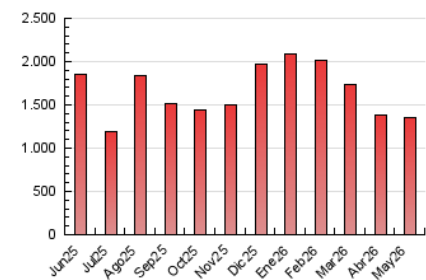

LaNuevaCronica.com
DIARIO LEONÉS DE INFORMACIÓN GENERAL

1. Cifras totales y promedios (Nacional)

MES - AÑO	NAVEGADORES UNICOS	VISITAS	PAGINAS
Mayo - 2026	327.831	846.512	1.350.108
PROMEDIO DIARIO	23.464	27.534	43.552
PROMEDIO LUNES-VIERNES	24.170	28.350	43.106
PROMEDIO SABADO-DOMINGO	21.983	25.820	44.488
PAGINAS / VISITAS	1,58		
DURACION MEDIA VISITAS	0:02:10		
TIEMPO INTERACCIÓN MEDIO	0:01:20		

2. Secciones (Nacional)

	PAGINAS	%
HOME	236.406	17.51 %
RESTO	1.113.702	82.49 %

3. Por día del mes (Nacional)

Día	N. únicos	Visitas	Páginas	Día	N. únicos	Visitas	Páginas	Día	N. únicos	Visitas	Páginas
1	14.428	17.555	32.485	11	25.409	30.420	49.064	21	20.954	24.435	37.130
2	17.248	21.081	39.944	12	19.961	23.700	36.662	22	18.432	22.460	35.019
3	26.731	30.738	47.818	13	21.105	24.488	36.417	23	20.050	23.422	37.559
4	31.777	36.565	52.354	14	31.035	33.979	49.556	24	21.516	26.390	50.068
5	28.054	32.534	48.760	15	30.834	36.459	54.619	25	21.970	25.895	46.568
6	23.478	27.880	39.957	16	22.894	26.673	46.565	26	21.808	25.706	39.325
7	23.030	27.392	40.312	17	23.622	27.799	49.697	27	19.517	23.078	34.760
8	25.911	31.006	45.355	18	22.634	27.111	47.914	28	31.973	36.647	49.997
9	22.585	26.349	41.779	19	24.166	28.223	43.580	29	28.560	33.399	45.729
10	21.549	25.178	47.579	20	22.532	26.414	39.668	30	22.296	26.059	42.010
								31	21.340	24.507	41.858

4. Gráficas (Nacional)

4.1 Por día de la semana (promedio)

N. únicos / Visitas (x 100)

Páginas (x 100)

4.2 Por franja horaria (promedio)

Visitas_ (x 1000)

Páginas (x 1000)

4.3 Por meses

N. únicos / Visitas (x 1000)

Páginas (x 1000)

5. Observaciones

Este Medio Electrónico de Comunicación ha sido medido por la herramienta Google Analytics de Google (GA4).

6. Definiciones básicas (Para más información ver Normas Técnicas para el Control de los Medios Electrónicos de Comunicación)