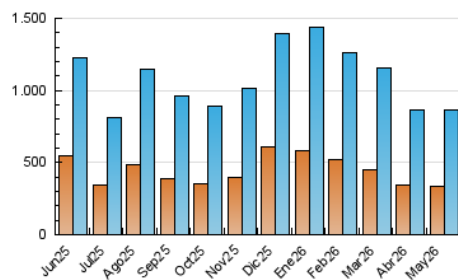

4.3 Por meses

N. únicos / Visitas (x 1000)