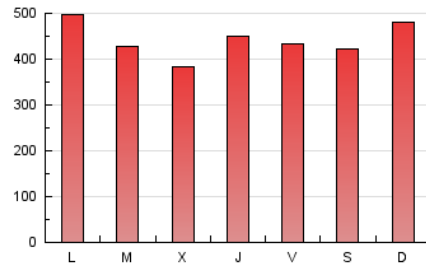

LaNuevaCronica.com
DIARIO LEONÉS DE INFORMACIÓN GENERAL

1. Cifras totales y promedios (Nacional e Internacional)

MES - AÑO	NAVEGADORES UNICOS	VISITAS	PAGINAS
Mayo - 2026	337.831	865.449	1.370.176
PROMEDIO DIARIO	23.863	27.982	44.199
PROMEDIO LUNES-VIERNES	24.560	28.786	43.737
PROMEDIO SABADO-DOMINGO	22.401	26.293	45.170
PAGINAS / VISITAS	1,58		
DURACION MEDIA VISITAS	0:02:09		
TIEMPO INTERACCIÓN MEDIO	0:01:19		

2. Secciones (Nacional e Internacional)

	PAGINAS	%
HOME	240.010	17.52 %
RESTO	1.130.166	82.48 %

3. Por día del mes (Nacional e Internacional)

Día	N. únicos	Visitas	Páginas	Día	N. únicos	Visitas	Páginas	Día	N. únicos	Visitas	Páginas
1	14.653	17.776	32.918	11	25.783	30.766	49.674	21	21.374	24.869	37.766
2	17.441	21.402	40.411	12	20.361	24.141	37.251	22	18.870	22.879	35.712
3	27.073	31.244	48.385	13	21.520	25.108	37.232	23	20.426	23.924	38.221
4	32.152	36.872	53.053	14	31.458	34.490	50.235	24	21.895	26.752	50.808
5	28.351	32.789	49.299	15	31.286	37.117	55.342	25	22.377	26.380	47.195
6	23.785	28.228	40.487	16	23.121	26.913	47.041	26	22.205	26.306	39.982
7	23.279	27.926	40.774	17	24.066	28.208	50.517	27	19.819	23.345	35.218
8	26.330	31.397	45.975	18	23.075	27.599	48.607	28	32.506	37.265	50.781
9	23.329	27.018	42.651	19	24.672	28.678	44.334	29	29.021	33.888	46.383
10	22.075	25.729	48.329	20	22.879	26.687	40.263	30	22.862	26.587	42.757
								31	21.724	25.151	42.575

4. Gráficas (Nacional e Internacional)

4.1 Por día de la semana (promedio)

N. únicos / Visitas (x 100)

Páginas (x 100)

4.2 Por franja horaria (promedio)

Visitas_ (x 1000)

Páginas (x 1000)

4.3 Por meses