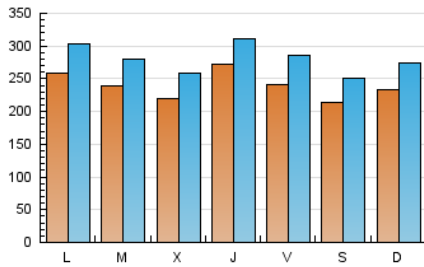

LaNuevaCronica.com
DIARIO LEONÉS DE INFORMACIÓN GENERAL

1. Cifras totales y promedios (Nacional e Internacional)

MES - AÑO	NAVEGADORES UNICOS	VISITAS	PAGINAS
Mayo - 2026	337.831	865.449	1.370.176
PROMEDIO DIARIO	23.863	27.982	44.199
PROMEDIO LUNES-VIERNES	24.560	28.786	43.737
PROMEDIO SABADO-DOMINGO	22.401	26.293	45.170
PAGINAS / VISITAS	1,58		
DURACION MEDIA VISITAS	0:02:09		
TIEMPO INTERACCIÓN MEDIO	0:01:19		

2. Secciones (Nacional e Internacional)

	PAGINAS	%
HOME	240.010	17.52 %
RESTO	1.130.166	82.48 %

3. Por día del mes (Nacional e Internacional)

Día	N. únicos	Visitas	Páginas	Día	N. únicos	Visitas	Páginas	Día	N. únicos	Visitas	Páginas
1	14.653	17.776	32.918	11	25.783	30.766	49.674	21	21.374	24.869	37.766
2	17.441	21.402	40.411	12	20.361	24.141	37.251	22	18.870	22.879	35.712
3	27.073	31.244	48.385	13	21.520	25.108	37.232	23	20.426	23.924	38.221
4	32.152	36.872	53.053	14	31.458	34.490	50.235	24	21.895	26.752	50.808
5	28.351	32.789	49.299	15	31.286	37.117	55.342	25	22.377	26.380	47.195
6	23.785	28.228	40.487	16	23.121	26.913	47.041	26	22.205	26.306	39.982
7	23.279	27.926	40.774	17	24.066	28.208	50.517	27	19.819	23.345	35.218
8	26.330	31.397	45.975	18	23.075	27.599	48.607	28	32.506	37.265	50.781
9	23.329	27.018	42.651	19	24.672	28.678	44.334	29	29.021	33.888	46.383
10	22.075	25.729	48.329	20	22.879	26.687	40.263	30	22.862	26.587	42.757
								31	21.724	25.151	42.575

4. Gráficas (Nacional e Internacional)

4.1 Por día de la semana (promedio)

N. únicos / Visitas (x 100)

Páginas (x 100)

4.2 Por franja horaria (promedio)

Visitas_ (x 1000)

Páginas (x 1000)

4.3 Por meses