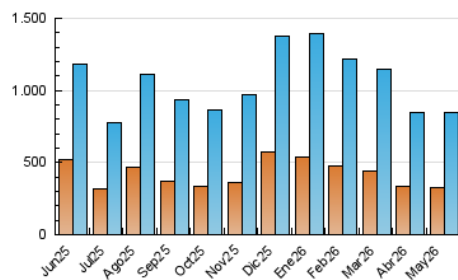

LaNuevaCronica.com
DIARIO LEONÉS DE INFORMACIÓN GENERAL

1. Cifras totales y promedios (Nacional)

MES - AÑO	NAVEGADORES UNICOS	VISITAS	PAGINAS
Mayo - 2026	327.831	846.512	1.350.108
PROMEDIO DIARIO	23.464	27.534	43.552
PROMEDIO LUNES-VIERNES	24.170	28.350	43.106
PROMEDIO SABADO-DOMINGO	21.983	25.820	44.488
PAGINAS / VISITAS	1,58		
DURACION MEDIA VISITAS	0:02:10		
TIEMPO INTERACCIÓN MEDIO	0:01:20		

2. Secciones (Nacional)

	PAGINAS	%
HOME	236.406	17.51 %
RESTO	1.113.702	82.49 %

3. Por día del mes (Nacional)

Día	N. únicos	Visitas	Páginas	Día	N. únicos	Visitas	Páginas	Día	N. únicos	Visitas	Páginas
1	14.428	17.555	32.485	11	25.409	30.420	49.064	21	20.954	24.435	37.130
2	17.248	21.081	39.944	12	19.961	23.700	36.662	22	18.432	22.460	35.019
3	26.731	30.738	47.818	13	21.105	24.488	36.417	23	20.050	23.422	37.559
4	31.777	36.565	52.354	14	31.035	33.979	49.556	24	21.516	26.390	50.068
5	28.054	32.534	48.760	15	30.834	36.459	54.619	25	21.970	25.895	46.568
6	23.478	27.880	39.957	16	22.894	26.673	46.565	26	21.808	25.706	39.325
7	23.030	27.392	40.312	17	23.622	27.799	49.697	27	19.517	23.078	34.760
8	25.911	31.006	45.355	18	22.634	27.111	47.914	28	31.973	36.647	49.997
9	22.585	26.349	41.779	19	24.166	28.223	43.580	29	28.560	33.399	45.729
10	21.549	25.178	47.579	20	22.532	26.414	39.668	30	22.296	26.059	42.010
								31	21.340	24.507	41.858

4. Gráficas (Nacional)

4.1 Por día de la semana (promedio)

N. únicos / Visitas (x 100)

Páginas (x 100)

4.2 Por franja horaria (promedio)

Visitas_ (x 1000)

Páginas (x 1000)

4.3 Por meses

N. únicos / Visitas (x 1000)

Páginas (x 1000)

5. Observaciones

Este Medio Electrónico de Comunicación ha sido medido por la herramienta Google Analytics de Google (GA4).

6. Definiciones básicas (Para más información ver Normas Técnicas para el Control de los Medios Electrónicos de Comunicación)