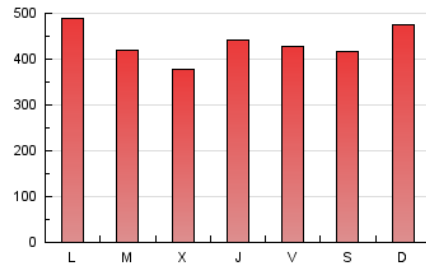

LaNuevaCronica.com
DIARIO LEONÉS DE INFORMACIÓN GENERAL

1. Cifras totales y promedios (Nacional)

MES - AÑO	NAVEGADORES UNICOS	VISITAS	PAGINAS
Mayo - 2026	327.831	846.512	1.350.108
PROMEDIO DIARIO	23.464	27.534	43.552
PROMEDIO LUNES-VIERNES	24.170	28.350	43.106
PROMEDIO SABADO-DOMINGO	21.983	25.820	44.488
PAGINAS / VISITAS	1,58		
DURACION MEDIA VISITAS	0:02:10		
TIEMPO INTERACCIÓN MEDIO	0:01:20		

2. Secciones (Nacional)

	PAGINAS	%
HOME	236.406	17.51 %
RESTO	1.113.702	82.49 %

3. Por día del mes (Nacional)

Día	N. únicos	Visitas	Páginas	Día	N. únicos	Visitas	Páginas	Día	N. únicos	Visitas	Páginas
1	14.428	17.555	32.485	11	25.409	30.420	49.064	21	20.954	24.435	37.130
2	17.248	21.081	39.944	12	19.961	23.700	36.662	22	18.432	22.460	35.019
3	26.731	30.738	47.818	13	21.105	24.488	36.417	23	20.050	23.422	37.559
4	31.777	36.565	52.354	14	31.035	33.979	49.556	24	21.516	26.390	50.068
5	28.054	32.534	48.760	15	30.834	36.459	54.619	25	21.970	25.895	46.568
6	23.478	27.880	39.957	16	22.894	26.673	46.565	26	21.808	25.706	39.325
7	23.030	27.392	40.312	17	23.622	27.799	49.697	27	19.517	23.078	34.760
8	25.911	31.006	45.355	18	22.634	27.111	47.914	28	31.973	36.647	49.997
9	22.585	26.349	41.779	19	24.166	28.223	43.580	29	28.560	33.399	45.729
10	21.549	25.178	47.579	20	22.532	26.414	39.668	30	22.296	26.059	42.010
								31	21.340	24.507	41.858

4. Gráficas (Nacional)

4.1 Por día de la semana (promedio)

N. únicos / Visitas (x 100)

Páginas (x 100)

4.2 Por franja horaria (promedio)

Visitas_ (x 1000)

Páginas (x 1000)

4.3 Por meses