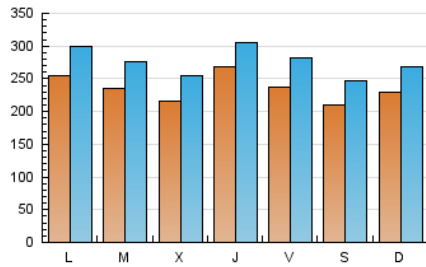

LaNuevaCronica.com
DIARIO LEONÉS DE INFORMACIÓN GENERAL

1. Cifras totales y promedios (Nacional)

MES - AÑO	NAVEGADORES UNICOS	VISITAS	PAGINAS
Mayo - 2026	327.831	846.512	1.350.108
PROMEDIO DIARIO	23.464	27.534	43.552
PROMEDIO LUNES-VIERNES	24.170	28.350	43.106
PROMEDIO SABADO-DOMINGO	21.983	25.820	44.488
PAGINAS / VISITAS	1,58		
DURACION MEDIA VISITAS	0:02:10		
TIEMPO INTERACCIÓN MEDIO	0:01:20		

2. Secciones (Nacional)

	PAGINAS	%
HOME	236.406	17.51 %
RESTO	1.113.702	82.49 %

3. Por día del mes (Nacional)

Día	N. únicos	Visitas	Páginas	Día	N. únicos	Visitas	Páginas	Día	N. únicos	Visitas	Páginas
1	14.428	17.555	32.485	11	25.409	30.420	49.064	21	20.954	24.435	37.130
2	17.248	21.081	39.944	12	19.961	23.700	36.662	22	18.432	22.460	35.019
3	26.731	30.738	47.818	13	21.105	24.488	36.417	23	20.050	23.422	37.559
4	31.777	36.565	52.354	14	31.035	33.979	49.556	24	21.516	26.390	50.068
5	28.054	32.534	48.760	15	30.834	36.459	54.619	25	21.970	25.895	46.568
6	23.478	27.880	39.957	16	22.894	26.673	46.565	26	21.808	25.706	39.325
7	23.030	27.392	40.312	17	23.622	27.799	49.697	27	19.517	23.078	34.760
8	25.911	31.006	45.355	18	22.634	27.111	47.914	28	31.973	36.647	49.997
9	22.585	26.349	41.779	19	24.166	28.223	43.580	29	28.560	33.399	45.729
10	21.549	25.178	47.579	20	22.532	26.414	39.668	30	22.296	26.059	42.010
								31	21.340	24.507	41.858

4. Gráficas (Nacional)

4.1 Por día de la semana (promedio)

N. únicos / Visitas (x 100)

Páginas (x 100)

4.2 Por franja horaria (promedio)

Visitas_ (x 1000)

Páginas (x 1000)

4.3 Por meses