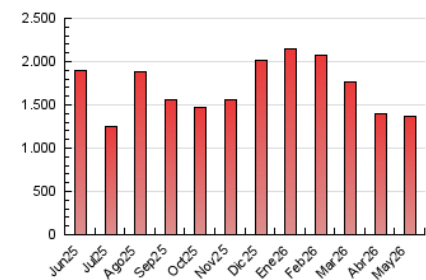

Páginas (x 1000)