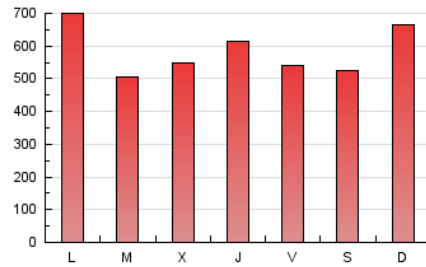

LaNuevaCronica.com
 DIARIO LEONÉS DE INFORMACIÓN GENERAL

1. Cifras totales y promedios (Nacional e Internacional)

MES - AÑO	NAVEGADORES UNICOS	VISITAS	PAGINAS
Mayo - 2021	481.092	1.094.432	1.827.166
PROMEDIO DIARIO	29.980	35.304	58.941
PROMEDIO LUNES-VIERNES	29.781	34.994	58.676
PROMEDIO SABADO-DOMINGO	30.397	35.955	59.497
PAGINAS / VISITAS	1,67		
DURACION MEDIA VISITAS	0:01:55		
DURACION MEDIA PAGINAS	0:02:51		

2. Secciones (Nacional e Internacional)

	PAGINAS	%
HOME	485.967	26.60 %
RESTO	1.341.199	73.40 %

3. Por día del mes (Nacional e Internacional)

Día	N. únicos	Visitas	Páginas	Día	N. únicos	Visitas	Páginas	Día	N. únicos	Visitas	Páginas
1	20.763	24.530	42.832	11	24.820	28.905	50.222	21	36.892	43.096	69.410
2	28.060	32.918	56.451	12	34.260	39.192	63.805	22	37.439	43.826	69.540
3	37.510	44.665	71.574	13	32.915	37.462	61.188	23	41.854	49.842	78.052
4	22.116	25.973	45.051	14	25.794	29.688	48.863	24	29.434	34.620	60.848
5	30.022	35.240	57.804	15	32.600	38.481	60.017	25	20.937	24.928	43.340
6	28.150	33.341	54.163	16	35.012	42.214	72.630	26	23.081	27.045	45.873
7	25.959	30.856	52.731	17	37.578	45.431	79.477	27	24.792	29.436	50.376
8	24.126	28.380	48.355	18	29.178	35.477	63.131	28	21.957	25.759	44.572
9	32.298	38.259	66.468	19	25.009	29.532	52.477	29	20.984	25.139	42.599
10	31.002	36.834	63.314	20	43.036	50.390	79.361	30	30.829	35.959	58.027
								31	40.958	47.014	74.615

4. Gráficas (Nacional e Internacional)

4.1 Por día de la semana (promedio)

N. únicos / Visitas (x 100)

Páginas (x 100)

4.2 Por franja horaria (promedio)

Visitas (x 1000)

Páginas (x 1000)

4.3 Por meses