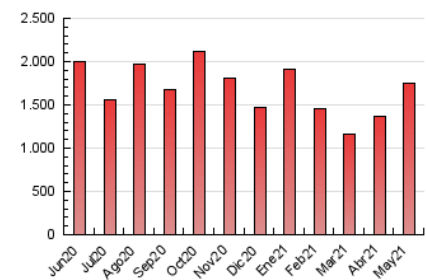

Páginas (x 1000)