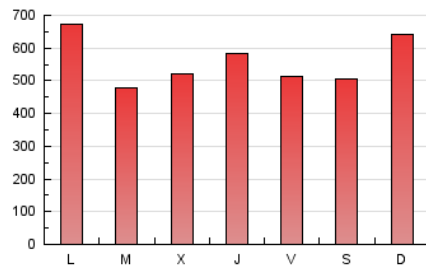

LaNuevaCronica.com
 DIARIO LEONÉS DE INFORMACIÓN GENERAL

1. Cifras totales y promedios (Nacional)

MES - AÑO	NAVEGADORES UNICOS	VISITAS	PAGINAS
Mayo - 2021	426.348	1.032.578	1.749.122
PROMEDIO DIARIO	28.077	33.309	56.423
PROMEDIO LUNES-VIERNES	27.755	32.867	55.980
PROMEDIO SABADO-DOMINGO	28.754	34.238	57.355
PAGINAS / VISITAS	1,69		
DURACION MEDIA VISITAS	0:01:59		
DURACION MEDIA PAGINAS	0:02:51		

2. Secciones (Nacional)

	PAGINAS	%
HOME	477.207	27.28 %
RESTO	1.271.915	72.72 %

3. Por día del mes (Nacional)

Día	N. únicos	Visitas	Páginas	Día	N. únicos	Visitas	Páginas	Día	N. únicos	Visitas	Páginas
1	19.384	23.106	41.115	11	22.487	26.388	47.133	21	34.742	40.994	66.796
2	26.704	31.421	54.551	12	31.398	36.335	60.155	22	35.562	41.851	67.075
3	35.607	42.672	69.039	13	30.603	34.938	58.000	23	39.995	48.002	75.785
4	20.157	23.983	42.595	14	23.704	27.470	45.984	24	27.520	32.613	58.344
5	28.241	33.350	55.393	15	30.725	36.655	57.802	25	19.248	22.976	40.904
6	26.229	31.348	51.683	16	32.926	40.068	69.770	26	21.208	25.108	43.421
7	24.201	29.034	50.378	17	34.985	42.678	75.860	27	22.953	27.578	47.971
8	22.655	26.794	46.370	18	27.070	33.292	60.413	28	20.195	23.917	42.167
9	30.629	36.573	64.331	19	23.298	27.541	49.895	29	19.617	23.570	40.680
10	29.096	34.759	60.733	20	40.797	48.072	76.423	30	29.340	34.335	56.069
								31	39.117	45.157	72.287

4. Gráficas (Nacional)

4.1 Por día de la semana (promedio)

N. únicos / Visitas (x 100)

Páginas (x 100)

4.2 Por franja horaria (promedio)

Visitas (x 1000)

Páginas (x 1000)

4.3 Por meses