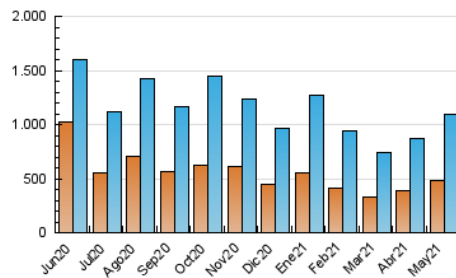

4.3 Por meses

N. únicos / Visitas (x 1000)