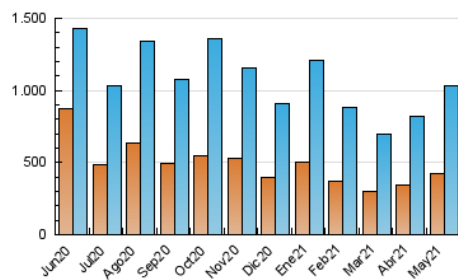

4.3 Por meses

N. únicos / Visitas (x 1000)