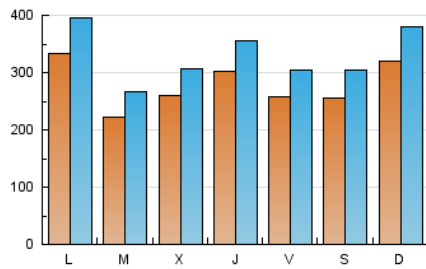

LaNuevaCronica.com
 DIARIO LEONÉS DE INFORMACIÓN GENERAL

1. Cifras totales y promedios (Nacional)

MES - AÑO	NAVEGADORES UNICOS	VISITAS	PAGINAS
Mayo - 2021	426.348	1.032.578	1.749.122
PROMEDIO DIARIO	28.077	33.309	56.423
PROMEDIO LUNES-VIERNES	27.755	32.867	55.980
PROMEDIO SABADO-DOMINGO	28.754	34.238	57.355
PAGINAS / VISITAS	1,69		
DURACION MEDIA VISITAS	0:01:59		
DURACION MEDIA PAGINAS	0:02:51		

2. Secciones (Nacional)

	PAGINAS	%
HOME	477.207	27.28 %
RESTO	1.271.915	72.72 %

3. Por día del mes (Nacional)

Día	N. únicos	Visitas	Páginas	Día	N. únicos	Visitas	Páginas	Día	N. únicos	Visitas	Páginas
1	19.384	23.106	41.115	11	22.487	26.388	47.133	21	34.742	40.994	66.796
2	26.704	31.421	54.551	12	31.398	36.335	60.155	22	35.562	41.851	67.075
3	35.607	42.672	69.039	13	30.603	34.938	58.000	23	39.995	48.002	75.785
4	20.157	23.983	42.595	14	23.704	27.470	45.984	24	27.520	32.613	58.344
5	28.241	33.350	55.393	15	30.725	36.655	57.802	25	19.248	22.976	40.904
6	26.229	31.348	51.683	16	32.926	40.068	69.770	26	21.208	25.108	43.421
7	24.201	29.034	50.378	17	34.985	42.678	75.860	27	22.953	27.578	47.971
8	22.655	26.794	46.370	18	27.070	33.292	60.413	28	20.195	23.917	42.167
9	30.629	36.573	64.331	19	23.298	27.541	49.895	29	19.617	23.570	40.680
10	29.096	34.759	60.733	20	40.797	48.072	76.423	30	29.340	34.335	56.069
								31	39.117	45.157	72.287

4. Gráficas (Nacional)

4.1 Por día de la semana (promedio)

N. únicos / Visitas (x 100)

Páginas (x 100)

4.2 Por franja horaria (promedio)

Visitas (x 1000)

Páginas (x 1000)

4.3 Por meses