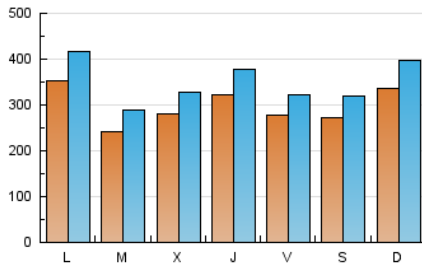

LaNuevaCronica.com
 DIARIO LEONÉS DE INFORMACIÓN GENERAL

1. Cifras totales y promedios (Nacional e Internacional)

MES - AÑO	NAVEGADORES UNICOS	VISITAS	PAGINAS
Mayo - 2021	481.092	1.094.432	1.827.166
PROMEDIO DIARIO	29.980	35.304	58.941
PROMEDIO LUNES-VIERNES	29.781	34.994	58.676
PROMEDIO SABADO-DOMINGO	30.397	35.955	59.497
PAGINAS / VISITAS	1,67		
DURACION MEDIA VISITAS	0:01:55		
DURACION MEDIA PAGINAS	0:02:51		

2. Secciones (Nacional e Internacional)

	PAGINAS	%
HOME	485.967	26.60 %
RESTO	1.341.199	73.40 %

3. Por día del mes (Nacional e Internacional)

Día	N. únicos	Visitas	Páginas	Día	N. únicos	Visitas	Páginas	Día	N. únicos	Visitas	Páginas
1	20.763	24.530	42.832	11	24.820	28.905	50.222	21	36.892	43.096	69.410
2	28.060	32.918	56.451	12	34.260	39.192	63.805	22	37.439	43.826	69.540
3	37.510	44.665	71.574	13	32.915	37.462	61.188	23	41.854	49.842	78.052
4	22.116	25.973	45.051	14	25.794	29.688	48.863	24	29.434	34.620	60.848
5	30.022	35.240	57.804	15	32.600	38.481	60.017	25	20.937	24.928	43.340
6	28.150	33.341	54.163	16	35.012	42.214	72.630	26	23.081	27.045	45.873
7	25.959	30.856	52.731	17	37.578	45.431	79.477	27	24.792	29.436	50.376
8	24.126	28.380	48.355	18	29.178	35.477	63.131	28	21.957	25.759	44.572
9	32.298	38.259	66.468	19	25.009	29.532	52.477	29	20.984	25.139	42.599
10	31.002	36.834	63.314	20	43.036	50.390	79.361	30	30.829	35.959	58.027
								31	40.958	47.014	74.615

4. Gráficas (Nacional e Internacional)

4.1 Por día de la semana (promedio)

N. únicos / Visitas (x 100)

Páginas (x 100)

4.2 Por franja horaria (promedio)

Visitas (x 1000)

Páginas (x 1000)

4.3 Por meses