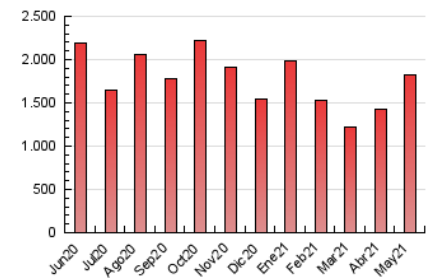

Páginas (x 1000)