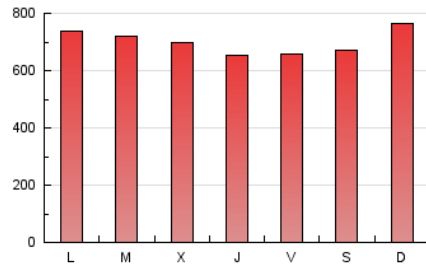

LaNuevaCronica.com
 DIARIO LEONÉS DE INFORMACIÓN GENERAL

1. Cifras totales y promedios (Nacional e Internacional)

MES - AÑO	NAVEGADORES UNICOS	VISITAS	PAGINAS
Mayo - 2020	709.525	1.472.780	2.168.386
PROMEDIO DIARIO	41.187	47.509	69.948
PROMEDIO LUNES-VIERNES	40.767	47.067	69.110
PROMEDIO SABADO-DOMINGO	42.070	48.437	71.707
PAGINAS / VISITAS	1,47		
DURACION MEDIA VISITAS	0:01:32		
DURACION MEDIA PAGINAS	0:03:16		

2. Secciones (Nacional e Internacional)

	PAGINAS	%
HOME	458.168	21.13 %
RESTO	1.710.218	78.87 %

3. Por día del mes (Nacional e Internacional)

Día	N. únicos	Visitas	Páginas	Día	N. únicos	Visitas	Páginas	Día	N. únicos	Visitas	Páginas
1	29.931	34.897	56.451	11	51.697	58.499	83.769	21	33.503	38.998	59.220
2	32.019	37.504	57.981	12	57.498	63.720	86.782	22	35.239	41.455	63.078
3	28.281	32.641	54.281	13	46.021	53.670	78.302	23	36.255	42.195	63.616
4	35.998	41.609	63.321	14	42.478	50.620	76.540	24	38.066	44.106	67.429
5	51.825	58.917	81.569	15	43.954	52.844	79.408	25	33.297	38.239	57.771
6	51.748	58.097	80.057	16	45.441	52.478	79.411	26	30.079	35.359	52.713
7	41.908	47.708	69.120	17	55.252	63.399	90.426	27	34.201	39.805	59.002
8	41.501	48.249	72.710	18	56.442	64.473	89.364	28	31.208	36.478	55.774
9	46.542	54.415	79.015	19	38.205	45.035	66.962	29	34.719	39.233	57.097
10	52.583	60.774	88.603	20	34.645	40.503	62.302	30	33.647	37.606	54.595
								31	52.610	59.254	81.717

4. Gráficas (Nacional e Internacional)

4.1 Por día de la semana (promedio)

N. únicos / Visitas (x 100)

Páginas (x 100)

4.2 Por franja horaria (promedio)

Visitas (x 1000)

Páginas (x 1000)

4.3 Por meses