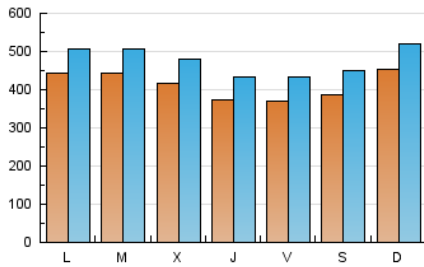

LaNuevaCronica.com
 DIARIO LEONÉS DE INFORMACIÓN GENERAL

1. Cifras totales y promedios (Nacional e Internacional)

MES - AÑO	NAVEGADORES UNICOS	VISITAS	PAGINAS
Mayo - 2020	709.525	1.472.780	2.168.386
PROMEDIO DIARIO	41.187	47.509	69.948
PROMEDIO LUNES-VIERNES	40.767	47.067	69.110
PROMEDIO SABADO-DOMINGO	42.070	48.437	71.707
PAGINAS / VISITAS	1,47		
DURACION MEDIA VISITAS	0:01:32		
DURACION MEDIA PAGINAS	0:03:16		

2. Secciones (Nacional e Internacional)

	PAGINAS	%
HOME	458.168	21.13 %
RESTO	1.710.218	78.87 %

3. Por día del mes (Nacional e Internacional)

Día	N. únicos	Visitas	Páginas	Día	N. únicos	Visitas	Páginas	Día	N. únicos	Visitas	Páginas
1	29.931	34.897	56.451	11	51.697	58.499	83.769	21	33.503	38.998	59.220
2	32.019	37.504	57.981	12	57.498	63.720	86.782	22	35.239	41.455	63.078
3	28.281	32.641	54.281	13	46.021	53.670	78.302	23	36.255	42.195	63.616
4	35.998	41.609	63.321	14	42.478	50.620	76.540	24	38.066	44.106	67.429
5	51.825	58.917	81.569	15	43.954	52.844	79.408	25	33.297	38.239	57.771
6	51.748	58.097	80.057	16	45.441	52.478	79.411	26	30.079	35.359	52.713
7	41.908	47.708	69.120	17	55.252	63.399	90.426	27	34.201	39.805	59.002
8	41.501	48.249	72.710	18	56.442	64.473	89.364	28	31.208	36.478	55.774
9	46.542	54.415	79.015	19	38.205	45.035	66.962	29	34.719	39.233	57.097
10	52.583	60.774	88.603	20	34.645	40.503	62.302	30	33.647	37.606	54.595
								31	52.610	59.254	81.717

4. Gráficas (Nacional e Internacional)

4.1 Por día de la semana (promedio)

N. únicos / Visitas (x 100)

Páginas (x 100)

4.2 Por franja horaria (promedio)

Visitas (x 1000)

Páginas (x 1000)

4.3 Por meses