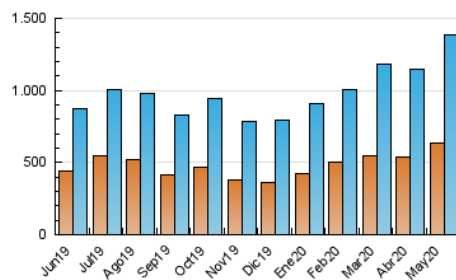

4.3 Por meses

N. únicos / Visitas (x 1000)