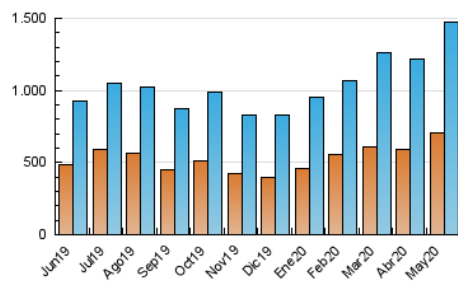

4.3 Por meses

N. únicos / Visitas (x 1000)