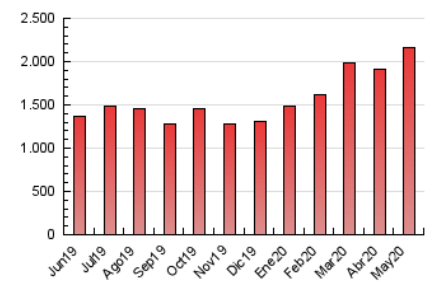

Páginas (x 1000)