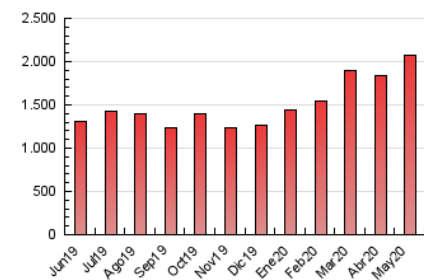

Páginas (x 1000)