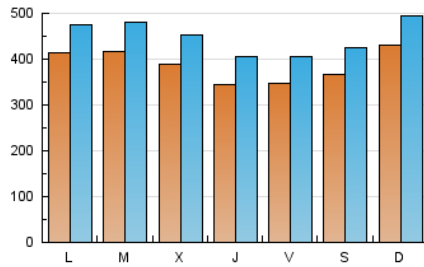

LaNuevaCronica.com
 DIARIO LEONÉS DE INFORMACIÓN GENERAL

1. Cifras totales y promedios (Nacional)

MES - AÑO	NAVEGADORES UNICOS	VISITAS	PAGINAS
Mayo - 2020	632.144	1.388.139	2.066.535
PROMEDIO DIARIO	38.587	44.779	66.662
PROMEDIO LUNES-VIERNES	38.009	44.184	65.637
PROMEDIO SABADO-DOMINGO	39.800	46.028	68.815
PAGINAS / VISITAS	1,49		
DURACION MEDIA VISITAS	0:01:35		
DURACION MEDIA PAGINAS	0:03:14		

2. Secciones (Nacional)

	PAGINAS	%
HOME	450.235	21.79 %
RESTO	1.616.300	78.21 %

3. Por día del mes (Nacional)

Día	N. únicos	Visitas	Páginas	Día	N. únicos	Visitas	Páginas	Día	N. únicos	Visitas	Páginas
1	28.219	33.016	54.143	11	48.162	54.839	79.515	21	31.016	36.424	56.124
2	30.434	35.882	55.965	12	54.525	60.736	83.259	22	32.792	38.835	59.997
3	26.553	30.841	51.962	13	43.308	50.883	74.858	23	33.930	39.786	60.795
4	33.019	38.631	59.579	14	39.620	47.695	72.898	24	35.766	41.670	64.441
5	49.345	56.256	78.361	15	41.381	50.081	76.051	25	30.759	35.618	54.470
6	48.807	55.106	76.476	16	43.067	49.893	76.286	26	27.603	32.654	49.435
7	38.716	44.419	65.210	17	52.652	60.599	87.080	27	31.185	36.755	55.424
8	38.537	45.013	68.888	18	53.461	61.254	85.615	28	27.890	33.142	51.744
9	44.083	51.670	75.797	19	35.680	42.304	63.612	29	32.025	36.350	53.693
10	50.020	58.051	85.258	20	32.143	37.851	59.032	30	31.324	35.175	51.810
								31	50.167	56.710	78.757

4. Gráficas (Nacional)

4.1 Por día de la semana (promedio)

N. únicos / Visitas (x 100)

Páginas (x 100)

4.2 Por franja horaria (promedio)

Visitas (x 1000)

Páginas (x 1000)

4.3 Por meses