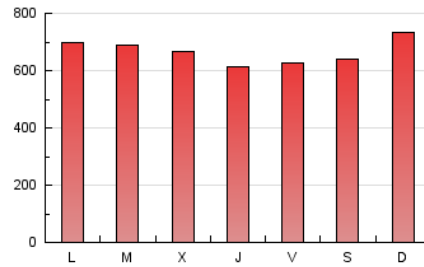

LaNuevaCronica.com
 DIARIO LEONÉS DE INFORMACIÓN GENERAL

1. Cifras totales y promedios (Nacional)

MES - AÑO	NAVEGADORES UNICOS	VISITAS	PAGINAS
Mayo - 2020	632.144	1.388.139	2.066.535
PROMEDIO DIARIO	38.587	44.779	66.662
PROMEDIO LUNES-VIERNES	38.009	44.184	65.637
PROMEDIO SABADO-DOMINGO	39.800	46.028	68.815
PAGINAS / VISITAS	1,49		
DURACION MEDIA VISITAS	0:01:35		
DURACION MEDIA PAGINAS	0:03:14		

2. Secciones (Nacional)

	PAGINAS	%
HOME	450.235	21.79 %
RESTO	1.616.300	78.21 %

3. Por día del mes (Nacional)

Día	N. únicos	Visitas	Páginas	Día	N. únicos	Visitas	Páginas	Día	N. únicos	Visitas	Páginas
1	28.219	33.016	54.143	11	48.162	54.839	79.515	21	31.016	36.424	56.124
2	30.434	35.882	55.965	12	54.525	60.736	83.259	22	32.792	38.835	59.997
3	26.553	30.841	51.962	13	43.308	50.883	74.858	23	33.930	39.786	60.795
4	33.019	38.631	59.579	14	39.620	47.695	72.898	24	35.766	41.670	64.441
5	49.345	56.256	78.361	15	41.381	50.081	76.051	25	30.759	35.618	54.470
6	48.807	55.106	76.476	16	43.067	49.893	76.286	26	27.603	32.654	49.435
7	38.716	44.419	65.210	17	52.652	60.599	87.080	27	31.185	36.755	55.424
8	38.537	45.013	68.888	18	53.461	61.254	85.615	28	27.890	33.142	51.744
9	44.083	51.670	75.797	19	35.680	42.304	63.612	29	32.025	36.350	53.693
10	50.020	58.051	85.258	20	32.143	37.851	59.032	30	31.324	35.175	51.810
								31	50.167	56.710	78.757

4. Gráficas (Nacional)

4.1 Por día de la semana (promedio)

N. únicos / Visitas (x 100)

Páginas (x 100)

4.2 Por franja horaria (promedio)

Visitas (x 1000)

Páginas (x 1000)

4.3 Por meses