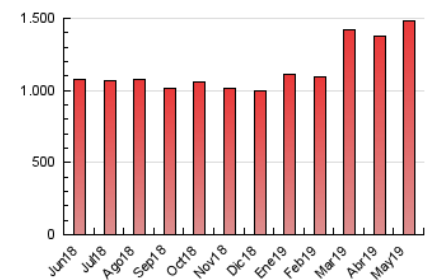

#### 3. Por día del mes (Nacional)

Día	N. únicos	Visitas	Páginas	Día	N. únicos	Visitas	Páginas	Día	N. únicos	Visitas	Páginas
1	33.789	37.624	55.004	11	18.117	20.858	31.906	21	20.898	23.846	39.014
2	28.690	32.111	48.681	12	22.168	25.460	40.138	22	22.348	25.492	39.601
3	24.482	27.844	43.839	13	28.213	32.077	48.869	23	24.547	27.935	43.769
4	22.261	25.196	38.999	14	23.090	26.405	40.763	24	20.942	24.031	39.504
5	29.547	32.523	49.350	15	24.627	28.539	44.300	25	22.027	25.499	39.378
6	31.478	34.296	51.529	16	20.314	23.988	39.936	26	38.896	46.008	69.647
7	21.707	24.705	39.575	17	26.853	30.413	46.906	27	42.931	50.724	82.127
8	29.315	33.761	50.270	18	29.840	33.049	47.799	28	36.708	42.561	64.229
9	23.724	27.450	42.423	19	31.931	36.378	54.394	29	32.298	39.449	61.056
10	20.467	23.781	37.219	20	27.417	31.412	51.509	30	32.025	35.316	49.195
								31	29.382	33.505	49.464

4. Gráficas (Nacional)

4.1 Por día de la semana (promedio)

N. únicos / Visitas (x 100)

Páginas (x 100)

4.2 Por franja horaria (promedio)

Visitas (x 1000)

Páginas (x 1000)

4.3 Por meses

N. únicos / Visitas (x 1000)

Páginas (x 1000)