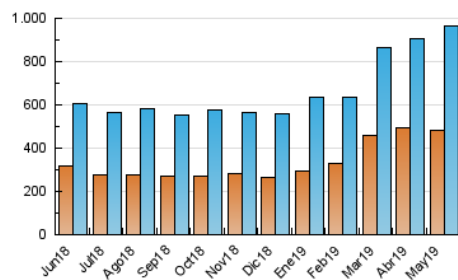

#### 3. Por día del mes (Nacional)

Día	N. únicos	Visitas	Páginas	Día	N. únicos	Visitas	Páginas	Día	N. únicos	Visitas	Páginas
1	33.789	37.624	55.004	11	18.117	20.858	31.906	21	20.898	23.846	39.014
2	28.690	32.111	48.681	12	22.168	25.460	40.138	22	22.348	25.492	39.601
3	24.482	27.844	43.839	13	28.213	32.077	48.869	23	24.547	27.935	43.769
4	22.261	25.196	38.999	14	23.090	26.405	40.763	24	20.942	24.031	39.504
5	29.547	32.523	49.350	15	24.627	28.539	44.300	25	22.027	25.499	39.378
6	31.478	34.296	51.529	16	20.314	23.988	39.936	26	38.896	46.008	69.647
7	21.707	24.705	39.575	17	26.853	30.413	46.906	27	42.931	50.724	82.127
8	29.315	33.761	50.270	18	29.840	33.049	47.799	28	36.708	42.561	64.229
9	23.724	27.450	42.423	19	31.931	36.378	54.394	29	32.298	39.449	61.056
10	20.467	23.781	37.219	20	27.417	31.412	51.509	30	32.025	35.316	49.195
								31	29.382	33.505	49.464

4. Gráficas (Nacional)

4.1 Por día de la semana (promedio)

N. únicos / Visitas (x 100)

Páginas (x 100)

4.2 Por franja horaria (promedio)

Visitas (x 1000)

Páginas (x 1000)

4.3 Por meses

N. únicos / Visitas (x 1000)

Páginas (x 1000)