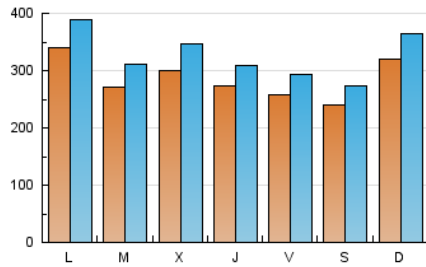

4. Gráficas (Nacional e Internacional)

4.1 Por día de la semana (promedio)

N. únicos / Visitas (x 100)