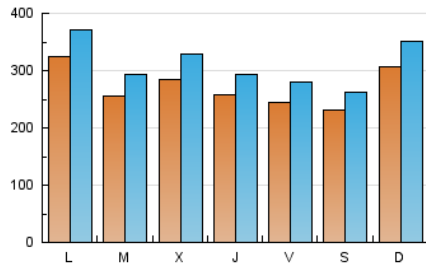

4. Gráficas (Nacional)

4.1 Por día de la semana (promedio)

N. únicos / Visitas (x 100)