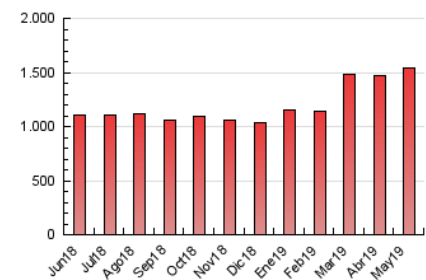

### 3. Por día del mes (Nacional e Internacional)

Día	N. únicos	Visitas	Páginas	Día	N. únicos	Visitas	Páginas	Día	N. únicos	Visitas	Páginas
1	35.425	39.344	57.070	11	18.972	21.740	33.020	21	22.170	25.287	41.078
2	30.727	34.366	51.564	12	23.182	26.432	41.437	22	23.769	27.079	41.634
3	25.932	29.418	45.857	13	29.503	33.447	50.720	23	26.023	29.423	45.742
4	23.322	26.369	40.500	14	24.328	27.671	42.457	24	22.135	25.295	41.194
5	31.009	34.099	51.359	15	25.869	29.865	45.980	25	23.020	26.608	40.819
6	33.256	36.284	54.089	16	21.435	25.196	41.558	26	40.214	47.400	71.487
7	23.960	26.897	42.437	17	28.026	31.633	48.454	27	44.663	52.648	84.763
8	30.786	35.288	52.213	18	30.871	34.181	49.286	28	38.264	44.330	66.655
9	25.021	28.890	44.229	19	33.286	37.767	56.186	29	33.818	41.298	63.477
10	21.551	24.870	38.618	20	28.758	32.876	53.420	30	33.580	37.062	51.367
								31	31.215	35.498	51.961

4. Gráficas (Nacional e Internacional)

4.1 Por día de la semana (promedio)

N. únicos / Visitas (x 100)

Páginas (x 100)

4.2 Por franja horaria (promedio)

Visitas (x 1000)

Páginas (x 1000)

4.3 Por meses

N. únicos / Visitas (x 1000)

Páginas (x 1000)