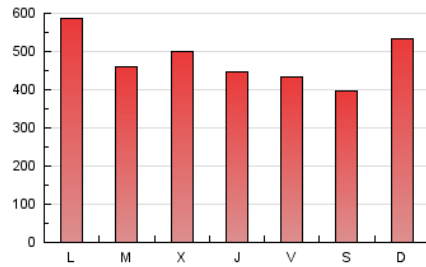

#### 2. Secciones (Nacional)

	PAGINAS	%
<b>HOME</b>	349.413	23.60 %
<b>RESTO</b>	1.130.980	76.40 %

#### 3. Por día del mes (Nacional)

Día	N. únicos	Visitas	Páginas	Día	N. únicos	Visitas	Páginas	Día	N. únicos	Visitas	Páginas
1	33.789	37.624	55.004	11	18.117	20.858	31.906	21	20.898	23.846	39.014
2	28.690	32.111	48.681	12	22.168	25.460	40.138	22	22.348	25.492	39.601
3	24.482	27.844	43.839	13	28.213	32.077	48.869	23	24.547	27.935	43.769
4	22.261	25.196	38.999	14	23.090	26.405	40.763	24	20.942	24.031	39.504
5	29.547	32.523	49.350	15	24.627	28.539	44.300	25	22.027	25.499	39.378
6	31.478	34.296	51.529	16	20.314	23.988	39.936	26	38.896	46.008	69.647
7	21.707	24.705	39.575	17	26.853	30.413	46.906	27	42.931	50.724	82.127
8	29.315	33.761	50.270	18	29.840	33.049	47.799	28	36.708	42.561	64.229
9	23.724	27.450	42.423	19	31.931	36.378	54.394	29	32.298	39.449	61.056
10	20.467	23.781	37.219	20	27.417	31.412	51.509	30	32.025	35.316	49.195
								31	29.382	33.505	49.464

4. Gráficas (Nacional)

4.1 Por día de la semana (promedio)

N. únicos / Visitas (x 100)

Páginas (x 100)

4.2 Por franja horaria (promedio)

Visitas (x 1000)

Páginas (x 1000)

4.3 Por meses