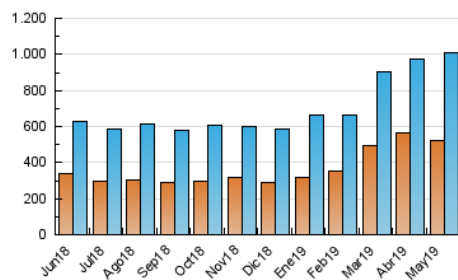

### 3. Por día del mes (Nacional e Internacional)

Día	N. únicos	Visitas	Páginas	Día	N. únicos	Visitas	Páginas	Día	N. únicos	Visitas	Páginas
1	35.425	39.344	57.070	11	18.972	21.740	33.020	21	22.170	25.287	41.078
2	30.727	34.366	51.564	12	23.182	26.432	41.437	22	23.769	27.079	41.634
3	25.932	29.418	45.857	13	29.503	33.447	50.720	23	26.023	29.423	45.742
4	23.322	26.369	40.500	14	24.328	27.671	42.457	24	22.135	25.295	41.194
5	31.009	34.099	51.359	15	25.869	29.865	45.980	25	23.020	26.608	40.819
6	33.256	36.284	54.089	16	21.435	25.196	41.558	26	40.214	47.400	71.487
7	23.960	26.897	42.437	17	28.026	31.633	48.454	27	44.663	52.648	84.763
8	30.786	35.288	52.213	18	30.871	34.181	49.286	28	38.264	44.330	66.655
9	25.021	28.890	44.229	19	33.286	37.767	56.186	29	33.818	41.298	63.477
10	21.551	24.870	38.618	20	28.758	32.876	53.420	30	33.580	37.062	51.367
								31	31.215	35.498	51.961

4. Gráficas (Nacional e Internacional)

4.1 Por día de la semana (promedio)

N. únicos / Visitas (x 100)

Páginas (x 100)

4.2 Por franja horaria (promedio)

Visitas (x 1000)

Páginas (x 1000)

4.3 Por meses

N. únicos / Visitas (x 1000)

Páginas (x 1000)