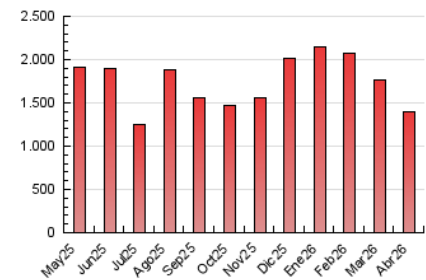

### 3. Por día del mes (Nacional e Internacional)

Día	N. únicos	Visitas	Páginas	Día	N. únicos	Visitas	Páginas	Día	N. únicos	Visitas	Páginas
1	29.394	34.940	51.050	11	22.517	26.856	40.224	21	28.232	32.890	48.715
2	35.652	42.711	59.795	12	24.634	30.004	57.246	22	23.760	28.602	41.565
3	26.751	31.512	44.151	13	23.615	27.639	53.471	23	17.468	20.337	38.880
4	23.173	27.826	42.866	14	33.251	38.805	56.162	24	19.833	23.803	39.933
5	24.708	28.743	46.218	15	33.792	39.483	55.243	25	16.601	19.869	32.493
6	26.376	30.986	47.399	16	27.884	32.212	46.465	26	20.806	24.567	60.015
7	26.282	31.221	46.451	17	38.260	45.501	61.252	27	17.080	20.630	40.671
8	23.189	27.070	41.616	18	27.090	30.984	52.432	28	21.805	25.635	39.117
9	20.605	24.728	39.158	19	22.013	25.377	42.326	29	25.093	29.718	43.191
10	29.691	34.704	50.269	20	27.640	32.458	50.629	30	19.690	23.460	34.111

##### 4.1 Por día de la semana (promedio)

N. únicos / Visitas (x 100)

Páginas (x 100)

##### 4.2 Por franja horaria (promedio)

Visitas\_ (x 1000)

Páginas (x 1000)

##### 4.3 Por meses

N. únicos / Visitas (x 1000)

Páginas (x 1000)