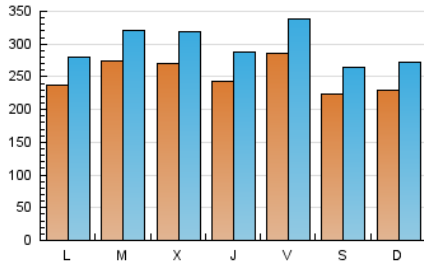

4. Gráficas (Nacional e Internacional)

4.1 Por día de la semana (promedio)

N. únicos / Visitas (x 100)