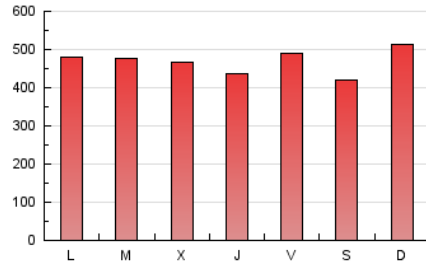

Páginas (x 100)