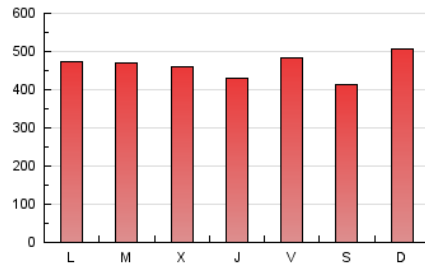

Páginas (x 100)