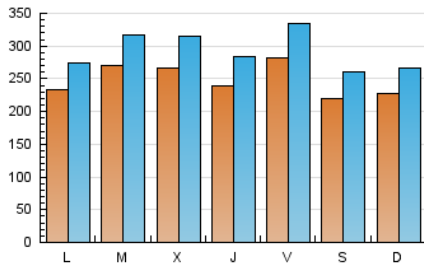

4. Gráficas (Nacional)

4.1 Por día de la semana (promedio)

N. únicos / Visitas (x 100)