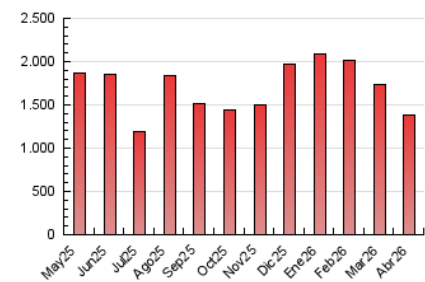

### 4.1 Por día de la semana (promedio)

N. únicos / Visitas (x 100)

Páginas (x 100)

### 4.2 Por franja horaria (promedio)

Visitas\_ (x 1000)

Páginas (x 1000)

### 4.3 Por meses

N. únicos / Visitas (x 1000)

Páginas (x 1000)