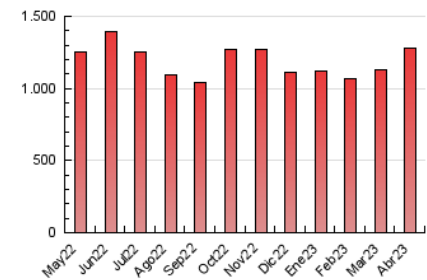

#### 3. Por día del mes (Nacional)

Día	N. únicos	Visitas	Páginas	Día	N. únicos	Visitas	Páginas	Día	N. únicos	Visitas	Páginas
1	15.669	18.457	32.929	11	27.113	30.992	50.664	21	35.385	39.054	57.176
2	17.167	20.453	36.176	12	24.122	27.556	46.337	22	22.334	25.282	40.979
3	20.759	24.641	42.469	13	22.527	26.568	45.806	23	23.398	27.529	48.694
4	17.993	21.110	37.101	14	20.175	24.326	44.866	24	24.314	28.359	47.985
5	14.717	17.461	31.764	15	17.936	20.950	36.982	25	26.210	29.743	48.690
6	18.852	22.566	36.497	16	20.590	24.530	42.528	26	23.091	26.802	44.785
7	22.270	26.173	40.452	17	29.392	34.684	57.020	27	20.555	23.705	39.639
8	17.557	20.512	32.491	18	30.525	35.801	59.477	28	18.660	21.705	37.640
9	17.312	20.478	34.260	19	21.785	25.273	44.213	29	17.058	19.656	33.818
10	30.395	35.258	55.711	20	19.065	22.206	38.039	30	18.471	21.252	36.350

##### 4.1 Por día de la semana (promedio)

N. únicos / Visitas (x 100)

Páginas (x 100)

##### 4.2 Por franja horaria (promedio)

Visitas\_ (x 1000)

Páginas (x 1000)

##### 4.3 Por meses

N. únicos / Visitas (x 1000)

Páginas (x 1000)