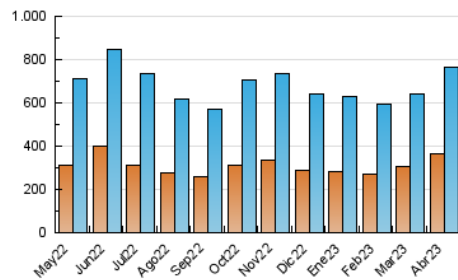

#### 3. Por día del mes (Nacional)

Día	N. únicos	Visitas	Páginas	Día	N. únicos	Visitas	Páginas	Día	N. únicos	Visitas	Páginas
1	15.669	18.457	32.929	11	27.113	30.992	50.664	21	35.385	39.054	57.176
2	17.167	20.453	36.176	12	24.122	27.556	46.337	22	22.334	25.282	40.979
3	20.759	24.641	42.469	13	22.527	26.568	45.806	23	23.398	27.529	48.694
4	17.993	21.110	37.101	14	20.175	24.326	44.866	24	24.314	28.359	47.985
5	14.717	17.461	31.764	15	17.936	20.950	36.982	25	26.210	29.743	48.690
6	18.852	22.566	36.497	16	20.590	24.530	42.528	26	23.091	26.802	44.785
7	22.270	26.173	40.452	17	29.392	34.684	57.020	27	20.555	23.705	39.639
8	17.557	20.512	32.491	18	30.525	35.801	59.477	28	18.660	21.705	37.640
9	17.312	20.478	34.260	19	21.785	25.273	44.213	29	17.058	19.656	33.818
10	30.395	35.258	55.711	20	19.065	22.206	38.039	30	18.471	21.252	36.350

##### 4.1 Por día de la semana (promedio)

N. únicos / Visitas (x 100)

Páginas (x 100)

##### 4.2 Por franja horaria (promedio)

Visitas\_ (x 1000)

Páginas (x 1000)

##### 4.3 Por meses

N. únicos / Visitas (x 1000)

Páginas (x 1000)