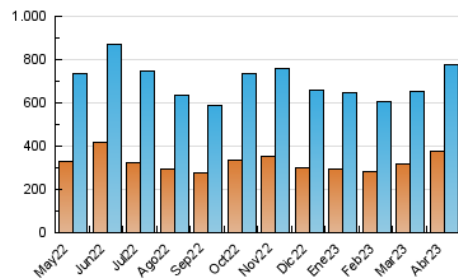

### 3. Por día del mes (Nacional e Internacional)

Día	N. únicos	Visitas	Páginas	Día	N. únicos	Visitas	Páginas	Día	N. únicos	Visitas	Páginas
1	15.979	18.778	33.378	11	27.543	31.514	51.356	21	35.881	39.575	57.805
2	17.511	20.777	36.640	12	24.600	28.046	46.864	22	22.701	25.718	41.590
3	21.165	25.067	43.040	13	23.036	27.081	46.425	23	23.875	27.985	49.295
4	18.313	21.393	37.482	14	20.601	24.686	45.274	24	25.231	29.322	49.136
5	15.094	17.766	32.163	15	18.294	21.289	37.447	25	26.905	30.467	49.495
6	19.167	22.844	36.857	16	20.957	24.925	43.050	26	23.589	27.294	45.503
7	22.575	26.455	40.786	17	29.835	35.202	57.713	27	20.973	24.168	40.262
8	17.993	20.935	32.996	18	31.104	36.387	60.152	28	19.011	22.073	38.111
9	17.679	20.866	34.714	19	22.253	25.784	44.892	29	17.389	19.990	34.207
10	30.829	35.765	56.367	20	19.579	22.759	38.774	30	18.754	21.590	36.768

##### 4.1 Por día de la semana (promedio)

N. únicos / Visitas (x 100)

Páginas (x 100)

##### 4.2 Por franja horaria (promedio)

Visitas\_ (x 1000)

Páginas (x 1000)

##### 4.3 Por meses

N. únicos / Visitas (x 1000)

Páginas (x 1000)