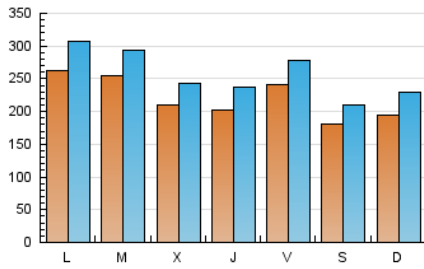

4. Gráficas (Nacional)

4.1 Por día de la semana (promedio)

N. únicos / Visitas (x 100)