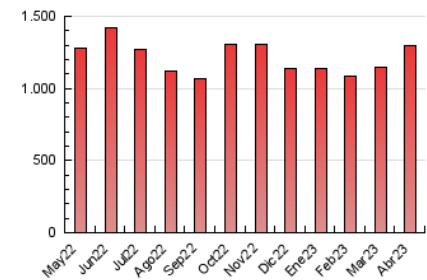

### 3. Por día del mes (Nacional e Internacional)

Día	N. únicos	Visitas	Páginas	Día	N. únicos	Visitas	Páginas	Día	N. únicos	Visitas	Páginas
1	15.979	18.778	33.378	11	27.543	31.514	51.356	21	35.881	39.575	57.805
2	17.511	20.777	36.640	12	24.600	28.046	46.864	22	22.701	25.718	41.590
3	21.165	25.067	43.040	13	23.036	27.081	46.425	23	23.875	27.985	49.295
4	18.313	21.393	37.482	14	20.601	24.686	45.274	24	25.231	29.322	49.136
5	15.094	17.766	32.163	15	18.294	21.289	37.447	25	26.905	30.467	49.495
6	19.167	22.844	36.857	16	20.957	24.925	43.050	26	23.589	27.294	45.503
7	22.575	26.455	40.786	17	29.835	35.202	57.713	27	20.973	24.168	40.262
8	17.993	20.935	32.996	18	31.104	36.387	60.152	28	19.011	22.073	38.111
9	17.679	20.866	34.714	19	22.253	25.784	44.892	29	17.389	19.990	34.207
10	30.829	35.765	56.367	20	19.579	22.759	38.774	30	18.754	21.590	36.768

##### 4.1 Por día de la semana (promedio)

N. únicos / Visitas (x 100)

Páginas (x 100)

##### 4.2 Por franja horaria (promedio)

Visitas\_ (x 1000)

Páginas (x 1000)

##### 4.3 Por meses

N. únicos / Visitas (x 1000)

Páginas (x 1000)