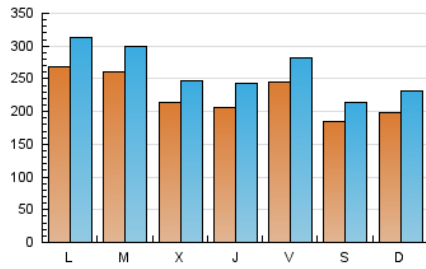

4. Gráficas (Nacional e Internacional)

4.1 Por día de la semana (promedio)

N. únicos / Visitas (x 100)