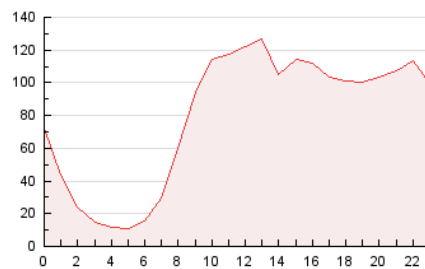

2. Secciones (Nacional e Internacional)

	PAGINAS	%
HOME	471.783	24.63 %
RESTO	1.444.045	75.37 %

3. Por día del mes (Nacional e Internacional)

Día	N. únicos	Visitas	Páginas	Día	N. únicos	Visitas	Páginas	Día	N. únicos	Visitas	Páginas
1	26.521	31.516	53.101	11	28.080	33.472	57.175	21	30.777	36.513	60.933
2	29.761	34.877	58.194	12	41.267	48.077	76.041	22	33.272	38.864	61.770
3	25.149	29.326	49.220	13	60.429	68.828	98.535	23	29.576	34.409	56.102
4	23.836	28.541	48.849	14	46.567	52.079	77.199	24	26.465	31.660	54.053
5	57.825	66.375	97.505	15	32.287	37.928	60.812	25	36.627	42.805	66.104
6	51.147	58.525	84.755	16	34.758	40.640	61.469	26	38.510	45.808	74.159
7	36.823	42.381	64.261	17	41.113	46.637	68.566	27	34.801	40.523	63.896
8	26.528	31.305	51.674	18	31.232	35.702	55.644	28	29.835	35.088	56.909
9	27.280	32.985	55.020	19	33.132	39.323	63.185	29	33.194	39.508	63.908
10	26.014	31.154	52.220	20	34.263	39.356	61.557	30	36.249	40.914	63.012

4. Gráficas (Nacional e Internacional)

4.1 Por día de la semana (promedio)

N. únicos / Visitas (x 100)

Páginas (x 100)

4.2 Por franja horaria (promedio)

Visitas (x 1000)

Páginas (x 1000)

4.3 Por meses