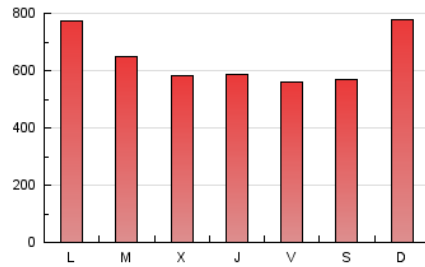

LaNuevaCronica.com
 DIARIO LEONÉS DE INFORMACIÓN GENERAL

1. Cifras totales y promedios (Nacional e Internacional)

MES - AÑO	NAVEGADORES UNICOS	VISITAS	PAGINAS
Abril - 2020	593.507	1.215.119	1.915.828
PROMEDIO DIARIO	34.777	40.504	63.861
PROMEDIO LUNES-VIERNES	34.219	39.773	62.598
PROMEDIO SABADO-DOMINGO	36.314	42.513	67.333
PAGINAS / VISITAS	1,58		
DURACION MEDIA VISITAS	0:01:47		
DURACION MEDIA PAGINAS	0:03:06		

2. Secciones (Nacional e Internacional)

	PAGINAS	%
HOME	471.783	24.63 %
RESTO	1.444.045	75.37 %

3. Por día del mes (Nacional e Internacional)

Día	N. únicos	Visitas	Páginas	Día	N. únicos	Visitas	Páginas	Día	N. únicos	Visitas	Páginas
1	26.521	31.516	53.101	11	28.080	33.472	57.175	21	30.777	36.513	60.933
2	29.761	34.877	58.194	12	41.267	48.077	76.041	22	33.272	38.864	61.770
3	25.149	29.326	49.220	13	60.429	68.828	98.535	23	29.576	34.409	56.102
4	23.836	28.541	48.849	14	46.567	52.079	77.199	24	26.465	31.660	54.053
5	57.825	66.375	97.505	15	32.287	37.928	60.812	25	36.627	42.805	66.104
6	51.147	58.525	84.755	16	34.758	40.640	61.469	26	38.510	45.808	74.159
7	36.823	42.381	64.261	17	41.113	46.637	68.566	27	34.801	40.523	63.896
8	26.528	31.305	51.674	18	31.232	35.702	55.644	28	29.835	35.088	56.909
9	27.280	32.985	55.020	19	33.132	39.323	63.185	29	33.194	39.508	63.908
10	26.014	31.154	52.220	20	34.263	39.356	61.557	30	36.249	40.914	63.012

4. Gráficas (Nacional e Internacional)

4.1 Por día de la semana (promedio)

N. únicos / Visitas (x 100)

Páginas (x 100)

4.2 Por franja horaria (promedio)

Visitas (x 1000)

Páginas (x 1000)

4.3 Por meses