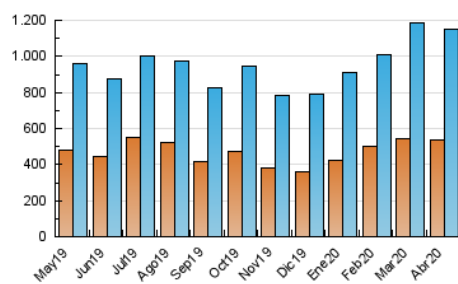

4.3 Por meses

N. únicos / Visitas (x 1000)