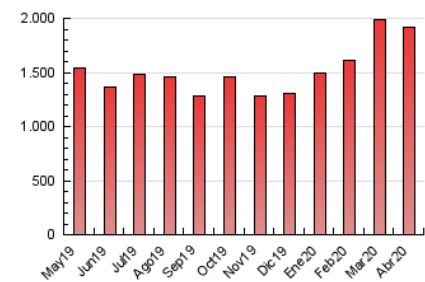

Páginas (x 1000)