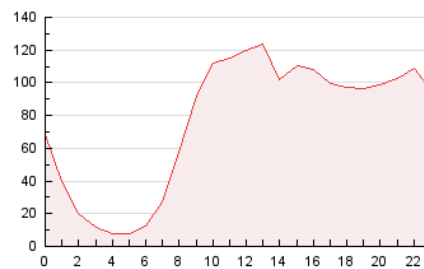

2. Secciones (Nacional)

	PAGINAS	%
HOME	465.321	25.36 %
RESTO	1.369.626	74.64 %

3. Por día del mes (Nacional)

Día	N. únicos	Visitas	Páginas	Día	N. únicos	Visitas	Páginas	Día	N. únicos	Visitas	Páginas
1	24.832	29.822	50.930	11	26.032	31.402	54.604	21	28.725	34.381	58.427
2	27.743	32.839	55.724	12	37.579	44.313	71.560	22	30.581	35.980	58.378
3	23.249	27.354	46.769	13	57.158	65.395	94.521	23	26.755	31.515	52.759
4	22.409	26.978	46.910	14	43.977	49.292	73.817	24	24.439	29.442	51.412
5	55.122	63.485	94.026	15	30.123	35.709	58.066	25	34.334	40.399	63.240
6	49.176	56.141	81.853	16	32.812	38.537	59.007	26	36.476	43.714	71.515
7	34.802	40.421	61.899	17	38.935	44.517	66.037	27	32.872	38.531	61.479
8	24.778	29.471	49.452	18	29.312	33.667	53.168	28	28.039	33.206	54.683
9	25.716	31.405	53.090	19	31.174	37.288	60.708	29	31.288	37.446	61.429
10	24.572	29.557	50.284	20	32.236	37.200	58.863	30	33.990	38.687	60.337

4. Gráficas (Nacional)

4.1 Por día de la semana (promedio)

N. únicos / Visitas (x 100)

Páginas (x 100)

4.2 Por franja horaria (promedio)

Visitas (x 1000)

Páginas (x 1000)

4.3 Por meses