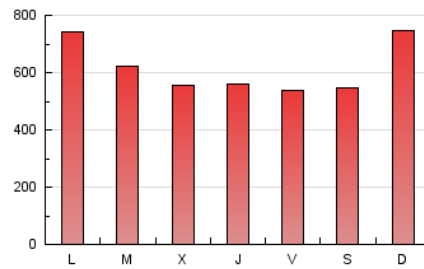

LaNuevaCronica.com
 DIARIO LEONÉS DE INFORMACIÓN GENERAL

1. Cifras totales y promedios (Nacional)

MES - AÑO	NAVEGADORES UNICOS	VISITAS	PAGINAS
Abril - 2020	536.159	1.148.094	1.834.947
PROMEDIO DIARIO	32.641	38.270	61.165
PROMEDIO LUNES-VIERNES	32.127	37.584	59.964
PROMEDIO SABADO-DOMINGO	34.055	40.156	64.466
PAGINAS / VISITAS	1,60		
DURACION MEDIA VISITAS	0:01:51		
DURACION MEDIA PAGINAS	0:03:06		

2. Secciones (Nacional)

	PAGINAS	%
HOME	465.321	25.36 %
RESTO	1.369.626	74.64 %

3. Por día del mes (Nacional)

Día	N. únicos	Visitas	Páginas	Día	N. únicos	Visitas	Páginas	Día	N. únicos	Visitas	Páginas
1	24.832	29.822	50.930	11	26.032	31.402	54.604	21	28.725	34.381	58.427
2	27.743	32.839	55.724	12	37.579	44.313	71.560	22	30.581	35.980	58.378
3	23.249	27.354	46.769	13	57.158	65.395	94.521	23	26.755	31.515	52.759
4	22.409	26.978	46.910	14	43.977	49.292	73.817	24	24.439	29.442	51.412
5	55.122	63.485	94.026	15	30.123	35.709	58.066	25	34.334	40.399	63.240
6	49.176	56.141	81.853	16	32.812	38.537	59.007	26	36.476	43.714	71.515
7	34.802	40.421	61.899	17	38.935	44.517	66.037	27	32.872	38.531	61.479
8	24.778	29.471	49.452	18	29.312	33.667	53.168	28	28.039	33.206	54.683
9	25.716	31.405	53.090	19	31.174	37.288	60.708	29	31.288	37.446	61.429
10	24.572	29.557	50.284	20	32.236	37.200	58.863	30	33.990	38.687	60.337

4. Gráficas (Nacional)

4.1 Por día de la semana (promedio)

N. únicos / Visitas (x 100)

Páginas (x 100)

4.2 Por franja horaria (promedio)

Visitas (x 1000)

Páginas (x 1000)

4.3 Por meses