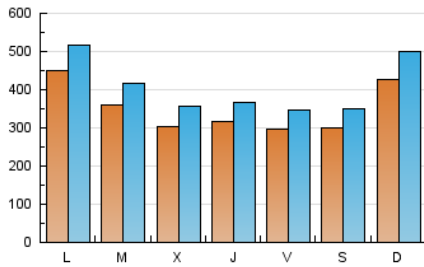

LaNuevaCronica.com
 DIARIO LEONÉS DE INFORMACIÓN GENERAL

1. Cifras totales y promedios (Nacional e Internacional)

MES - AÑO	NAVEGADORES UNICOS	VISITAS	PAGINAS
Abril - 2020	593.507	1.215.119	1.915.828
PROMEDIO DIARIO	34.777	40.504	63.861
PROMEDIO LUNES-VIERNES	34.219	39.773	62.598
PROMEDIO SABADO-DOMINGO	36.314	42.513	67.333
PAGINAS / VISITAS	1,58		
DURACION MEDIA VISITAS	0:01:47		
DURACION MEDIA PAGINAS	0:03:06		

2. Secciones (Nacional e Internacional)

	PAGINAS	%
HOME	471.783	24.63 %
RESTO	1.444.045	75.37 %

3. Por día del mes (Nacional e Internacional)

Día	N. únicos	Visitas	Páginas	Día	N. únicos	Visitas	Páginas	Día	N. únicos	Visitas	Páginas
1	26.521	31.516	53.101	11	28.080	33.472	57.175	21	30.777	36.513	60.933
2	29.761	34.877	58.194	12	41.267	48.077	76.041	22	33.272	38.864	61.770
3	25.149	29.326	49.220	13	60.429	68.828	98.535	23	29.576	34.409	56.102
4	23.836	28.541	48.849	14	46.567	52.079	77.199	24	26.465	31.660	54.053
5	57.825	66.375	97.505	15	32.287	37.928	60.812	25	36.627	42.805	66.104
6	51.147	58.525	84.755	16	34.758	40.640	61.469	26	38.510	45.808	74.159
7	36.823	42.381	64.261	17	41.113	46.637	68.566	27	34.801	40.523	63.896
8	26.528	31.305	51.674	18	31.232	35.702	55.644	28	29.835	35.088	56.909
9	27.280	32.985	55.020	19	33.132	39.323	63.185	29	33.194	39.508	63.908
10	26.014	31.154	52.220	20	34.263	39.356	61.557	30	36.249	40.914	63.012

4. Gráficas (Nacional e Internacional)

4.1 Por día de la semana (promedio)

N. únicos / Visitas (x 100)

Páginas (x 100)

4.2 Por franja horaria (promedio)

Visitas (x 1000)

Páginas (x 1000)

4.3 Por meses