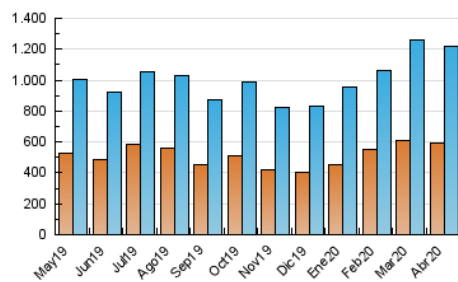

4.3 Por meses

N. únicos / Visitas (x 1000)