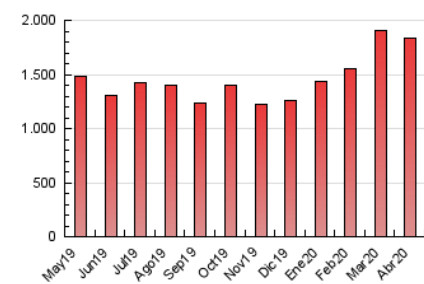

Páginas (x 1000)