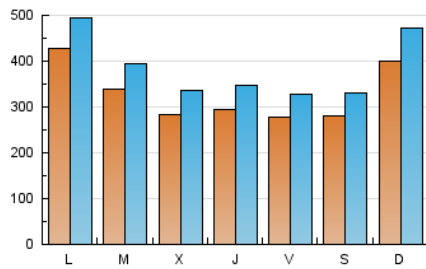

LaNuevaCronica.com
 DIARIO LEONÉS DE INFORMACIÓN GENERAL

1. Cifras totales y promedios (Nacional)

MES - AÑO	NAVEGADORES UNICOS	VISITAS	PAGINAS
Abril - 2020	536.159	1.148.094	1.834.947
PROMEDIO DIARIO	32.641	38.270	61.165
PROMEDIO LUNES-VIERNES	32.127	37.584	59.964
PROMEDIO SABADO-DOMINGO	34.055	40.156	64.466
PAGINAS / VISITAS	1,60		
DURACION MEDIA VISITAS	0:01:51		
DURACION MEDIA PAGINAS	0:03:06		

2. Secciones (Nacional)

	PAGINAS	%
HOME	465.321	25.36 %
RESTO	1.369.626	74.64 %

3. Por día del mes (Nacional)

Día	N. únicos	Visitas	Páginas	Día	N. únicos	Visitas	Páginas	Día	N. únicos	Visitas	Páginas
1	24.832	29.822	50.930	11	26.032	31.402	54.604	21	28.725	34.381	58.427
2	27.743	32.839	55.724	12	37.579	44.313	71.560	22	30.581	35.980	58.378
3	23.249	27.354	46.769	13	57.158	65.395	94.521	23	26.755	31.515	52.759
4	22.409	26.978	46.910	14	43.977	49.292	73.817	24	24.439	29.442	51.412
5	55.122	63.485	94.026	15	30.123	35.709	58.066	25	34.334	40.399	63.240
6	49.176	56.141	81.853	16	32.812	38.537	59.007	26	36.476	43.714	71.515
7	34.802	40.421	61.899	17	38.935	44.517	66.037	27	32.872	38.531	61.479
8	24.778	29.471	49.452	18	29.312	33.667	53.168	28	28.039	33.206	54.683
9	25.716	31.405	53.090	19	31.174	37.288	60.708	29	31.288	37.446	61.429
10	24.572	29.557	50.284	20	32.236	37.200	58.863	30	33.990	38.687	60.337

4. Gráficas (Nacional)

4.1 Por día de la semana (promedio)

N. únicos / Visitas (x 100)

Páginas (x 100)

4.2 Por franja horaria (promedio)

Visitas (x 1000)

Páginas (x 1000)

4.3 Por meses