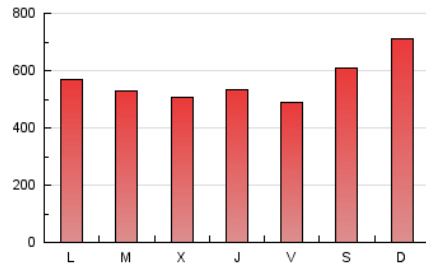

LaNuevaCronica.com
DIARIO LEONÉS DE INFORMACIÓN GENERAL

1. Cifras totales y promedios (Nacional e Internacional)

MES - AÑO	NAVEGADORES UNICOS	VISITAS	PAGINAS
Marzo - 2026	448.376	1.159.699	1.760.868
PROMEDIO DIARIO	32.338	37.954	56.802
PROMEDIO LUNES-VIERNES	30.425	35.798	52.809
PROMEDIO SABADO-DOMINGO	37.015	43.226	66.563
PAGINAS / VISITAS	1,50		
DURACION MEDIA VISITAS	0:01:57		
TIEMPO INTERACCIÓN MEDIO	0:01:11		

2. Secciones (Nacional e Internacional)

	PAGINAS	%
HOME	270.154	15.34 %
RESTO	1.490.714	84.66 %

3. Por día del mes (Nacional e Internacional)

Día	N. únicos	Visitas	Páginas	Día	N. únicos	Visitas	Páginas	Día	N. únicos	Visitas	Páginas
1	27.908	33.010	63.114	11	26.165	31.416	45.652	21	29.145	34.366	49.481
2	24.104	28.800	49.452	12	30.194	35.429	49.705	22	32.898	37.611	65.163
3	20.251	24.503	37.676	13	27.680	31.973	46.052	23	27.684	31.345	59.492
4	24.117	28.660	42.479	14	45.642	52.146	71.534	24	56.979	65.980	92.319
5	45.245	51.575	71.581	15	55.294	64.843	89.943	25	32.685	39.964	54.139
6	38.638	44.516	58.820	16	30.345	35.736	52.798	26	30.293	35.689	50.004
7	30.217	34.837	51.166	17	23.850	29.101	43.549	27	29.974	36.060	48.899
8	31.520	37.197	59.411	18	36.979	42.360	60.897	28	39.878	46.230	70.778
9	27.340	32.393	51.869	19	24.814	28.938	41.729	29	40.637	48.793	78.477
10	18.770	22.982	36.303	20	23.984	28.561	42.375	30	36.822	42.763	70.596
								31	32.437	38.812	55.415

4. Gráficas (Nacional e Internacional)

4.1 Por día de la semana (promedio)

N. únicos / Visitas (x 100)

Páginas (x 100)

4.2 Por franja horaria (promedio)

Visitas_ (x 1000)

Páginas (x 1000)

4.3 Por meses