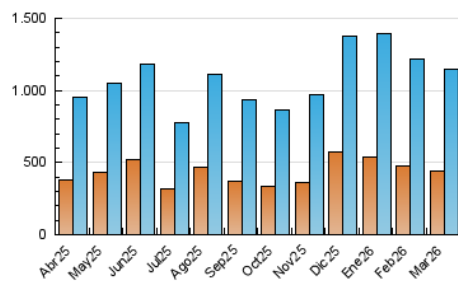

2. Secciones (Nacional)

	PAGINAS	%
HOME	266.139	15.31 %
RESTO	1.472.670	84.69 %

3. Por día del mes (Nacional)

Día	N. únicos	Visitas	Páginas	Día	N. únicos	Visitas	Páginas	Día	N. únicos	Visitas	Páginas
1	27.674	32.589	62.477	11	25.814	30.977	45.089	21	28.856	34.012	48.896
2	23.802	28.480	48.924	12	29.733	35.068	48.998	22	32.549	37.063	64.443
3	19.945	24.213	37.217	13	27.274	31.482	45.385	23	27.336	31.049	58.931
4	23.769	28.317	41.927	14	45.195	51.596	70.921	24	56.509	65.552	91.534
5	44.695	51.088	70.760	15	54.697	63.838	88.867	25	32.287	39.268	53.460
6	38.217	44.236	58.130	16	29.164	34.469	51.247	26	29.858	35.074	49.351
7	29.624	34.060	50.423	17	23.421	28.593	42.829	27	29.659	35.650	48.273
8	30.895	36.496	58.467	18	36.561	41.844	60.269	28	39.500	45.972	70.146
9	26.910	32.025	51.216	19	24.514	28.513	41.123	29	40.231	48.198	77.546
10	18.416	22.473	35.668	20	23.648	28.181	41.730	30	36.391	42.456	69.778
								31	32.143	38.301	54.784

4. Gráficas (Nacional)

4.1 Por día de la semana (promedio)

N. únicos / Visitas (x 100)

Páginas (x 100)

4.2 Por franja horaria (promedio)

Visitas_ (x 1000)

Páginas (x 1000)

4.3 Por meses

N. únicos / Visitas (x 1000)

Páginas (x 1000)

5. Observaciones

Este Medio Electrónico de Comunicación ha sido medido por la herramienta Google Analytics de Google (GA4).

6. Definiciones básicas (Para más información ver Normas Técnicas para el Control de los Medios Electrónicos de Comunicación)

Visita:

Una secuencia ininterrumpida de páginas servidas a un usuario válido. Si dicho usuario no realiza peticiones de páginas en un periodo de tiempo (30 min) la siguiente petición constituirá el inicio de una nueva visita.