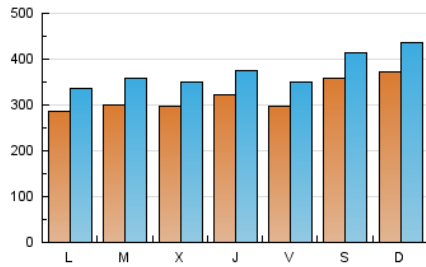

LaNuevaCronica.com
DIARIO LEONÉS DE INFORMACIÓN GENERAL

1. Cifras totales y promedios (Nacional)

MES - AÑO	NAVEGADORES UNICOS	VISITAS	PAGINAS
Marzo - 2026	438.110	1.149.470	1.738.809
PROMEDIO DIARIO	31.912	37.456	56.091
PROMEDIO LUNES-VIERNES	30.003	35.332	52.119
PROMEDIO SABADO-DOMINGO	36.580	42.647	65.798
PAGINAS / VISITAS	1,50		
DURACION MEDIA VISITAS	0:01:56		
TIEMPO INTERACCIÓN MEDIO	0:01:11		

2. Secciones (Nacional)

	PAGINAS	%
HOME	266.139	15.31 %
RESTO	1.472.670	84.69 %

3. Por día del mes (Nacional)

Día	N. únicos	Visitas	Páginas	Día	N. únicos	Visitas	Páginas	Día	N. únicos	Visitas	Páginas
1	27.674	32.589	62.477	11	25.814	30.977	45.089	21	28.856	34.012	48.896
2	23.802	28.480	48.924	12	29.733	35.068	48.998	22	32.549	37.063	64.443
3	19.945	24.213	37.217	13	27.274	31.482	45.385	23	27.336	31.049	58.931
4	23.769	28.317	41.927	14	45.195	51.596	70.921	24	56.509	65.552	91.534
5	44.695	51.088	70.760	15	54.697	63.838	88.867	25	32.287	39.268	53.460
6	38.217	44.236	58.130	16	29.164	34.469	51.247	26	29.858	35.074	49.351
7	29.624	34.060	50.423	17	23.421	28.593	42.829	27	29.659	35.650	48.273
8	30.895	36.496	58.467	18	36.561	41.844	60.269	28	39.500	45.972	70.146
9	26.910	32.025	51.216	19	24.514	28.513	41.123	29	40.231	48.198	77.546
10	18.416	22.473	35.668	20	23.648	28.181	41.730	30	36.391	42.456	69.778
								31	32.143	38.301	54.784

4. Gráficas (Nacional)

4.1 Por día de la semana (promedio)

N. únicos / Visitas (x 100)

Páginas (x 100)

4.2 Por franja horaria (promedio)

Visitas_ (x 1000)

Páginas (x 1000)

4.3 Por meses