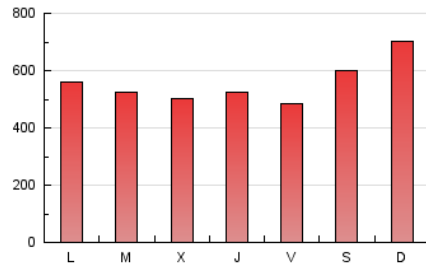

LaNuevaCronica.com
DIARIO LEONÉS DE INFORMACIÓN GENERAL

1. Cifras totales y promedios (Nacional)

MES - AÑO	NAVEGADORES UNICOS	VISITAS	PAGINAS
Marzo - 2026	438.110	1.149.470	1.738.809
PROMEDIO DIARIO	31.912	37.456	56.091
PROMEDIO LUNES-VIERNES	30.003	35.332	52.119
PROMEDIO SABADO-DOMINGO	36.580	42.647	65.798
PAGINAS / VISITAS	1,50		
DURACION MEDIA VISITAS	0:01:56		
TIEMPO INTERACCIÓN MEDIO	0:01:11		

2. Secciones (Nacional)

	PAGINAS	%
HOME	266.139	15.31 %
RESTO	1.472.670	84.69 %

3. Por día del mes (Nacional)

Día	N. únicos	Visitas	Páginas	Día	N. únicos	Visitas	Páginas	Día	N. únicos	Visitas	Páginas
1	27.674	32.589	62.477	11	25.814	30.977	45.089	21	28.856	34.012	48.896
2	23.802	28.480	48.924	12	29.733	35.068	48.998	22	32.549	37.063	64.443
3	19.945	24.213	37.217	13	27.274	31.482	45.385	23	27.336	31.049	58.931
4	23.769	28.317	41.927	14	45.195	51.596	70.921	24	56.509	65.552	91.534
5	44.695	51.088	70.760	15	54.697	63.838	88.867	25	32.287	39.268	53.460
6	38.217	44.236	58.130	16	29.164	34.469	51.247	26	29.858	35.074	49.351
7	29.624	34.060	50.423	17	23.421	28.593	42.829	27	29.659	35.650	48.273
8	30.895	36.496	58.467	18	36.561	41.844	60.269	28	39.500	45.972	70.146
9	26.910	32.025	51.216	19	24.514	28.513	41.123	29	40.231	48.198	77.546
10	18.416	22.473	35.668	20	23.648	28.181	41.730	30	36.391	42.456	69.778
								31	32.143	38.301	54.784

4. Gráficas (Nacional)

4.1 Por día de la semana (promedio)

N. únicos / Visitas (x 100)

Páginas (x 100)

4.2 Por franja horaria (promedio)

Visitas_ (x 1000)

Páginas (x 1000)

4.3 Por meses