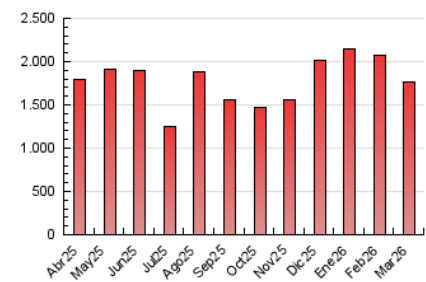

Páginas (x 1000)