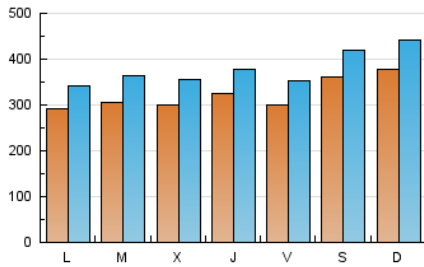

LaNuevaCronica.com
DIARIO LEONÉS DE INFORMACIÓN GENERAL

1. Cifras totales y promedios (Nacional e Internacional)

MES - AÑO	NAVEGADORES UNICOS	VISITAS	PAGINAS
Marzo - 2026	448.376	1.159.699	1.760.868
PROMEDIO DIARIO	32.338	37.954	56.802
PROMEDIO LUNES-VIERNES	30.425	35.798	52.809
PROMEDIO SABADO-DOMINGO	37.015	43.226	66.563
PAGINAS / VISITAS	1,50		
DURACION MEDIA VISITAS	0:01:57		
TIEMPO INTERACCIÓN MEDIO	0:01:11		

2. Secciones (Nacional e Internacional)

	PAGINAS	%
HOME	270.154	15.34 %
RESTO	1.490.714	84.66 %

3. Por día del mes (Nacional e Internacional)

Día	N. únicos	Visitas	Páginas	Día	N. únicos	Visitas	Páginas	Día	N. únicos	Visitas	Páginas
1	27.908	33.010	63.114	11	26.165	31.416	45.652	21	29.145	34.366	49.481
2	24.104	28.800	49.452	12	30.194	35.429	49.705	22	32.898	37.611	65.163
3	20.251	24.503	37.676	13	27.680	31.973	46.052	23	27.684	31.345	59.492
4	24.117	28.660	42.479	14	45.642	52.146	71.534	24	56.979	65.980	92.319
5	45.245	51.575	71.581	15	55.294	64.843	89.943	25	32.685	39.964	54.139
6	38.638	44.516	58.820	16	30.345	35.736	52.798	26	30.293	35.689	50.004
7	30.217	34.837	51.166	17	23.850	29.101	43.549	27	29.974	36.060	48.899
8	31.520	37.197	59.411	18	36.979	42.360	60.897	28	39.878	46.230	70.778
9	27.340	32.393	51.869	19	24.814	28.938	41.729	29	40.637	48.793	78.477
10	18.770	22.982	36.303	20	23.984	28.561	42.375	30	36.822	42.763	70.596
								31	32.437	38.812	55.415

4. Gráficas (Nacional e Internacional)

4.1 Por día de la semana (promedio)

N. únicos / Visitas (x 100)

Páginas (x 100)

4.2 Por franja horaria (promedio)

Visitas_ (x 1000)

Páginas (x 1000)

4.3 Por meses