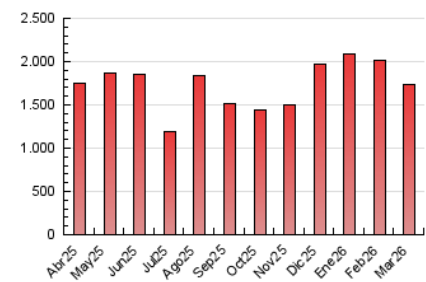

LaNuevaCronica.com
DIARIO LEONÉS DE INFORMACIÓN GENERAL

1. Cifras totales y promedios (Nacional)

MES - AÑO	NAVEGADORES UNICOS	VISITAS	PAGINAS
Marzo - 2026	438.110	1.149.470	1.738.809
PROMEDIO DIARIO	31.912	37.456	56.091
PROMEDIO LUNES-VIERNES	30.003	35.332	52.119
PROMEDIO SABADO-DOMINGO	36.580	42.647	65.798
PAGINAS / VISITAS	1,50		
DURACION MEDIA VISITAS	0:01:56		
TIEMPO INTERACCIÓN MEDIO	0:01:11		

2. Secciones (Nacional)

	PAGINAS	%
HOME	266.139	15.31 %
RESTO	1.472.670	84.69 %

3. Por día del mes (Nacional)

Día	N. únicos	Visitas	Páginas	Día	N. únicos	Visitas	Páginas	Día	N. únicos	Visitas	Páginas
1	27.674	32.589	62.477	11	25.814	30.977	45.089	21	28.856	34.012	48.896
2	23.802	28.480	48.924	12	29.733	35.068	48.998	22	32.549	37.063	64.443
3	19.945	24.213	37.217	13	27.274	31.482	45.385	23	27.336	31.049	58.931
4	23.769	28.317	41.927	14	45.195	51.596	70.921	24	56.509	65.552	91.534
5	44.695	51.088	70.760	15	54.697	63.838	88.867	25	32.287	39.268	53.460
6	38.217	44.236	58.130	16	29.164	34.469	51.247	26	29.858	35.074	49.351
7	29.624	34.060	50.423	17	23.421	28.593	42.829	27	29.659	35.650	48.273
8	30.895	36.496	58.467	18	36.561	41.844	60.269	28	39.500	45.972	70.146
9	26.910	32.025	51.216	19	24.514	28.513	41.123	29	40.231	48.198	77.546
10	18.416	22.473	35.668	20	23.648	28.181	41.730	30	36.391	42.456	69.778
								31	32.143	38.301	54.784

4. Gráficas (Nacional)

4.1 Por día de la semana (promedio)

N. únicos / Visitas (x 100)

Páginas (x 100)

4.2 Por franja horaria (promedio)

Visitas_ (x 1000)

Páginas (x 1000)

4.3 Por meses

N. únicos / Visitas (x 1000)

Páginas (x 1000)

5. Observaciones

Este Medio Electrónico de Comunicación ha sido medido por la herramienta Google Analytics de Google (GA4).

6. Definiciones básicas (Para más información ver Normas Técnicas para el Control de los Medios Electrónicos de Comunicación)