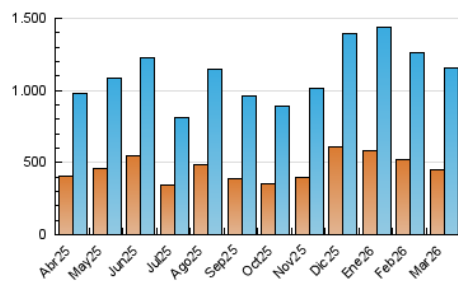

4.3 Por meses

N. únicos / Visitas (x 1000)