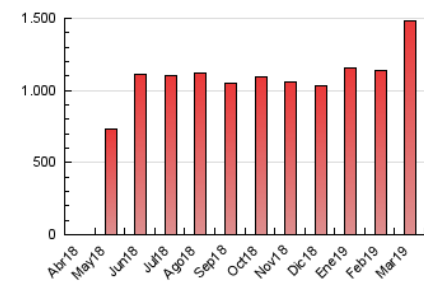

Páginas (x 1000)