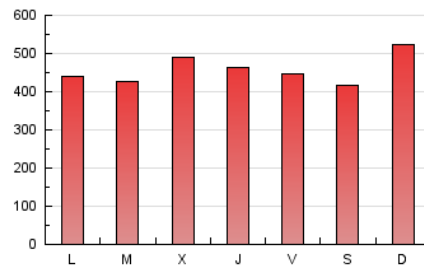

LaNuevaCronica.com
 DIARIO LEONÉS DE INFORMACIÓN GENERAL

1. Cifras totales y promedios (Nacional)

MES - AÑO	NAVEGADORES UNICOS	VISITAS	PAGINAS
Marzo - 2019	457.065	863.527	1.423.421
PROMEDIO DIARIO	24.569	27.856	45.917
PROMEDIO LUNES-VIERNES	24.356	27.609	45.376
PROMEDIO SABADO-DOMINGO	25.017	28.375	47.053
PAGINAS / VISITAS	1,65		
DURACION MEDIA VISITAS	0:01:45		
DURACION MEDIA PAGINAS	0:02:42		

2. Secciones (Nacional)

	PAGINAS	%
HOME	332.413	23.35 %
RESTO	1.091.008	76.65 %

3. Por día del mes (Nacional)

Día	N. únicos	Visitas	Páginas	Día	N. únicos	Visitas	Páginas	Día	N. únicos	Visitas	Páginas
1	24.240	27.223	44.863	11	18.304	20.974	35.176	21	33.503	36.791	57.394
2	16.545	19.183	35.787	12	18.050	20.604	35.826	22	25.820	29.139	46.902
3	32.360	37.419	66.207	13	20.867	23.982	39.632	23	19.070	21.629	35.988
4	28.990	33.085	54.448	14	20.883	23.519	39.736	24	23.668	27.394	45.875
5	30.972	34.685	54.470	15	21.308	24.260	40.129	25	21.349	24.435	41.544
6	25.567	29.369	46.318	16	19.515	22.022	35.460	26	19.851	23.125	40.433
7	24.602	27.985	45.049	17	25.831	29.665	50.602	27	20.765	23.712	40.089
8	19.421	22.500	39.578	18	24.986	27.813	45.351	28	22.924	26.020	43.031
9	25.525	28.322	45.970	19	20.180	23.254	40.204	29	29.789	33.297	52.549
10	23.061	26.235	45.510	20	39.097	44.010	70.165	30	33.137	36.778	55.149
								31	31.461	35.098	53.986

4. Gráficas (Nacional)

4.1 Por día de la semana (promedio)

N. únicos / Visitas (x 100)

Páginas (x 100)

4.2 Por franja horaria (promedio)

Visitas (x 1000)

Páginas (x 1000)

4.3 Por meses