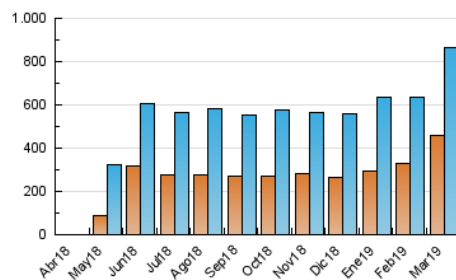

2. Secciones (Nacional)

	PAGINAS	%
HOME	332.413	23.35 %
RESTO	1.091.008	76.65 %

3. Por día del mes (Nacional)

Día	N. únicos	Visitas	Páginas	Día	N. únicos	Visitas	Páginas	Día	N. únicos	Visitas	Páginas
1	24.240	27.223	44.863	11	18.304	20.974	35.176	21	33.503	36.791	57.394
2	16.545	19.183	35.787	12	18.050	20.604	35.826	22	25.820	29.139	46.902
3	32.360	37.419	66.207	13	20.867	23.982	39.632	23	19.070	21.629	35.988
4	28.990	33.085	54.448	14	20.883	23.519	39.736	24	23.668	27.394	45.875
5	30.972	34.685	54.470	15	21.308	24.260	40.129	25	21.349	24.435	41.544
6	25.567	29.369	46.318	16	19.515	22.022	35.460	26	19.851	23.125	40.433
7	24.602	27.985	45.049	17	25.831	29.665	50.602	27	20.765	23.712	40.089
8	19.421	22.500	39.578	18	24.986	27.813	45.351	28	22.924	26.020	43.031
9	25.525	28.322	45.970	19	20.180	23.254	40.204	29	29.789	33.297	52.549
10	23.061	26.235	45.510	20	39.097	44.010	70.165	30	33.137	36.778	55.149
								31	31.461	35.098	53.986

4. Gráficas (Nacional)

4.1 Por día de la semana (promedio)

N. únicos / Visitas (x 100)

Páginas (x 100)

4.2 Por franja horaria (promedio)

Visitas (x 1000)

Páginas (x 1000)

4.3 Por meses

N. únicos / Visitas (x 1000)

Páginas (x 1000)

5. Observaciones

Este Medio Electrónico de Comunicación ha sido medido por la herramienta Google Analytics de Google

6. Definiciones básicas (Para más información ver Normas Técnicas para el Control de los Medios Electrónicos de Comunicación)

Visita:

Una secuencia ininterrumpida de páginas servidas a un usuario válido. Si dicho usuario no realiza peticiones de páginas en un periodo de tiempo (30 min) la siguiente petición constituirá el inicio de una nueva visita.