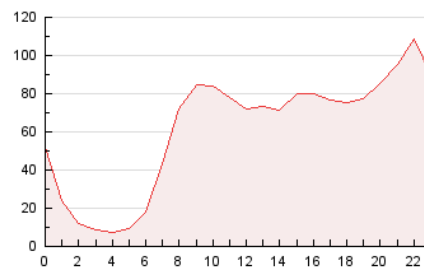

2. Secciones (Nacional e Internacional)

	PAGINAS	%
HOME	339.103	22.94 %
RESTO	1.139.311	77.06 %

3. Por día del mes (Nacional e Internacional)

Día	N. únicos	Visitas	Páginas	Día	N. únicos	Visitas	Páginas	Día	N. únicos	Visitas	Páginas
1	25.177	28.235	46.205	11	19.402	22.193	36.733	21	35.033	38.339	59.416
2	17.270	20.010	36.904	12	19.205	21.834	37.419	22	27.243	30.588	48.744
3	33.500	38.532	67.897	13	22.080	25.262	41.260	23	20.097	22.719	37.418
4	30.425	34.610	56.442	14	22.330	24.983	41.634	24	24.733	28.548	47.466
5	32.345	36.122	56.321	15	22.464	25.517	41.761	25	22.777	25.870	43.391
6	26.770	30.723	48.049	16	20.543	23.087	36.904	26	21.193	24.494	42.236
7	25.630	29.131	46.569	17	27.147	31.087	52.497	27	22.091	25.046	41.863
8	20.439	23.570	41.058	18	27.015	29.878	47.891	28	24.227	27.451	44.829
9	26.408	29.288	47.292	19	21.600	24.734	42.040	29	31.240	34.893	54.626
10	24.143	27.413	47.116	20	40.645	45.630	72.528	30	35.163	38.745	57.764
								31	33.097	36.764	56.141

4. Gráficas (Nacional e Internacional)

4.1 Por día de la semana (promedio)

N. únicos / Visitas (x 100)

Páginas (x 100)

4.2 Por franja horaria (promedio)

Visitas (x 1000)

Páginas (x 1000)

4.3 Por meses