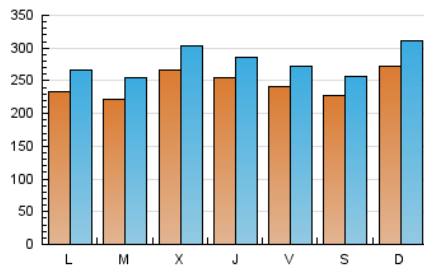

LaNuevaCronica.com
 DIARIO LEONÉS DE INFORMACIÓN GENERAL

1. Cifras totales y promedios (Nacional)

MES - AÑO	NAVEGADORES UNICOS	VISITAS	PAGINAS
Marzo - 2019	457.065	863.527	1.423.421
PROMEDIO DIARIO	24.569	27.856	45.917
PROMEDIO LUNES-VIERNES	24.356	27.609	45.376
PROMEDIO SABADO-DOMINGO	25.017	28.375	47.053
PAGINAS / VISITAS	1,65		
DURACION MEDIA VISITAS	0:01:45		
DURACION MEDIA PAGINAS	0:02:42		

2. Secciones (Nacional)

	PAGINAS	%
HOME	332.413	23.35 %
RESTO	1.091.008	76.65 %

3. Por día del mes (Nacional)

Día	N. únicos	Visitas	Páginas	Día	N. únicos	Visitas	Páginas	Día	N. únicos	Visitas	Páginas
1	24.240	27.223	44.863	11	18.304	20.974	35.176	21	33.503	36.791	57.394
2	16.545	19.183	35.787	12	18.050	20.604	35.826	22	25.820	29.139	46.902
3	32.360	37.419	66.207	13	20.867	23.982	39.632	23	19.070	21.629	35.988
4	28.990	33.085	54.448	14	20.883	23.519	39.736	24	23.668	27.394	45.875
5	30.972	34.685	54.470	15	21.308	24.260	40.129	25	21.349	24.435	41.544
6	25.567	29.369	46.318	16	19.515	22.022	35.460	26	19.851	23.125	40.433
7	24.602	27.985	45.049	17	25.831	29.665	50.602	27	20.765	23.712	40.089
8	19.421	22.500	39.578	18	24.986	27.813	45.351	28	22.924	26.020	43.031
9	25.525	28.322	45.970	19	20.180	23.254	40.204	29	29.789	33.297	52.549
10	23.061	26.235	45.510	20	39.097	44.010	70.165	30	33.137	36.778	55.149
								31	31.461	35.098	53.986

4. Gráficas (Nacional)

4.1 Por día de la semana (promedio)

N. únicos / Visitas (x 100)

Páginas (x 100)

4.2 Por franja horaria (promedio)

Visitas (x 1000)

Páginas (x 1000)

4.3 Por meses