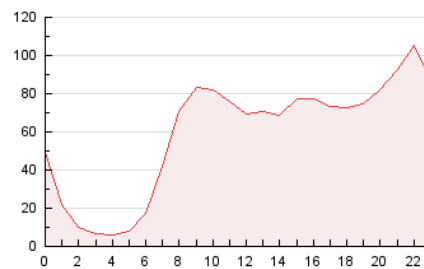

2. Secciones (Nacional)

	PAGINAS	%
HOME	332.413	23.35 %
RESTO	1.091.008	76.65 %

3. Por día del mes (Nacional)

Día	N. únicos	Visitas	Páginas	Día	N. únicos	Visitas	Páginas	Día	N. únicos	Visitas	Páginas
1	24.240	27.223	44.863	11	18.304	20.974	35.176	21	33.503	36.791	57.394
2	16.545	19.183	35.787	12	18.050	20.604	35.826	22	25.820	29.139	46.902
3	32.360	37.419	66.207	13	20.867	23.982	39.632	23	19.070	21.629	35.988
4	28.990	33.085	54.448	14	20.883	23.519	39.736	24	23.668	27.394	45.875
5	30.972	34.685	54.470	15	21.308	24.260	40.129	25	21.349	24.435	41.544
6	25.567	29.369	46.318	16	19.515	22.022	35.460	26	19.851	23.125	40.433
7	24.602	27.985	45.049	17	25.831	29.665	50.602	27	20.765	23.712	40.089
8	19.421	22.500	39.578	18	24.986	27.813	45.351	28	22.924	26.020	43.031
9	25.525	28.322	45.970	19	20.180	23.254	40.204	29	29.789	33.297	52.549
10	23.061	26.235	45.510	20	39.097	44.010	70.165	30	33.137	36.778	55.149
								31	31.461	35.098	53.986

4. Gráficas (Nacional)

4.1 Por día de la semana (promedio)

N. únicos / Visitas (x 100)

Páginas (x 100)

4.2 Por franja horaria (promedio)

Visitas (x 1000)

Páginas (x 1000)

4.3 Por meses