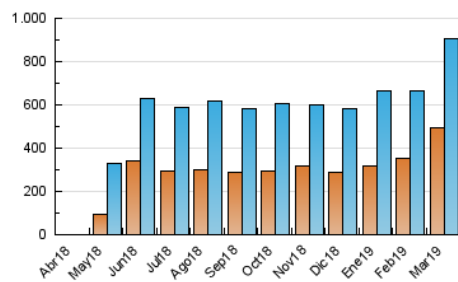

4.3 Por meses

N. únicos / Visitas (x 1000)