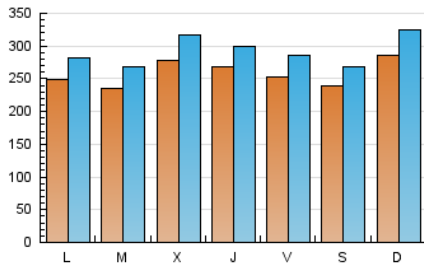

LaNuevaCronica.com
 DIARIO LEONÉS DE INFORMACIÓN GENERAL

1. Cifras totales y promedios (Nacional e Internacional)

MES - AÑO	NAVEGADORES UNICOS	VISITAS	PAGINAS
Marzo - 2019	493.062	905.296	1.478.414
PROMEDIO DIARIO	25.853	29.203	47.691
PROMEDIO LUNES-VIERNES	25.682	29.005	47.191
PROMEDIO SABADO-DOMINGO	26.210	29.619	48.740
PAGINAS / VISITAS	1,63		
DURACION MEDIA VISITAS	0:01:43		
DURACION MEDIA PAGINAS	0:02:43		

2. Secciones (Nacional e Internacional)

	PAGINAS	%
HOME	339.103	22.94 %
RESTO	1.139.311	77.06 %

3. Por día del mes (Nacional e Internacional)

Día	N. únicos	Visitas	Páginas	Día	N. únicos	Visitas	Páginas	Día	N. únicos	Visitas	Páginas
1	25.177	28.235	46.205	11	19.402	22.193	36.733	21	35.033	38.339	59.416
2	17.270	20.010	36.904	12	19.205	21.834	37.419	22	27.243	30.588	48.744
3	33.500	38.532	67.897	13	22.080	25.262	41.260	23	20.097	22.719	37.418
4	30.425	34.610	56.442	14	22.330	24.983	41.634	24	24.733	28.548	47.466
5	32.345	36.122	56.321	15	22.464	25.517	41.761	25	22.777	25.870	43.391
6	26.770	30.723	48.049	16	20.543	23.087	36.904	26	21.193	24.494	42.236
7	25.630	29.131	46.569	17	27.147	31.087	52.497	27	22.091	25.046	41.863
8	20.439	23.570	41.058	18	27.015	29.878	47.891	28	24.227	27.451	44.829
9	26.408	29.288	47.292	19	21.600	24.734	42.040	29	31.240	34.893	54.626
10	24.143	27.413	47.116	20	40.645	45.630	72.528	30	35.163	38.745	57.764
								31	33.097	36.764	56.141

4. Gráficas (Nacional e Internacional)

4.1 Por día de la semana (promedio)

N. únicos / Visitas (x 100)

Páginas (x 100)

4.2 Por franja horaria (promedio)

Visitas (x 1000)

Páginas (x 1000)

4.3 Por meses