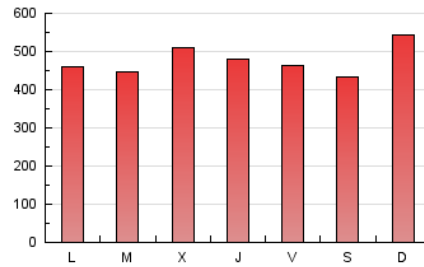

LaNuevaCronica.com
 DIARIO LEONÉS DE INFORMACIÓN GENERAL

1. Cifras totales y promedios (Nacional e Internacional)

MES - AÑO	NAVEGADORES UNICOS	VISITAS	PAGINAS
Marzo - 2019	493.062	905.296	1.478.414
PROMEDIO DIARIO	25.853	29.203	47.691
PROMEDIO LUNES-VIERNES	25.682	29.005	47.191
PROMEDIO SABADO-DOMINGO	26.210	29.619	48.740
PAGINAS / VISITAS	1,63		
DURACION MEDIA VISITAS	0:01:43		
DURACION MEDIA PAGINAS	0:02:43		

2. Secciones (Nacional e Internacional)

	PAGINAS	%
HOME	339.103	22.94 %
RESTO	1.139.311	77.06 %

3. Por día del mes (Nacional e Internacional)

Día	N. únicos	Visitas	Páginas	Día	N. únicos	Visitas	Páginas	Día	N. únicos	Visitas	Páginas
1	25.177	28.235	46.205	11	19.402	22.193	36.733	21	35.033	38.339	59.416
2	17.270	20.010	36.904	12	19.205	21.834	37.419	22	27.243	30.588	48.744
3	33.500	38.532	67.897	13	22.080	25.262	41.260	23	20.097	22.719	37.418
4	30.425	34.610	56.442	14	22.330	24.983	41.634	24	24.733	28.548	47.466
5	32.345	36.122	56.321	15	22.464	25.517	41.761	25	22.777	25.870	43.391
6	26.770	30.723	48.049	16	20.543	23.087	36.904	26	21.193	24.494	42.236
7	25.630	29.131	46.569	17	27.147	31.087	52.497	27	22.091	25.046	41.863
8	20.439	23.570	41.058	18	27.015	29.878	47.891	28	24.227	27.451	44.829
9	26.408	29.288	47.292	19	21.600	24.734	42.040	29	31.240	34.893	54.626
10	24.143	27.413	47.116	20	40.645	45.630	72.528	30	35.163	38.745	57.764
								31	33.097	36.764	56.141

4. Gráficas (Nacional e Internacional)

4.1 Por día de la semana (promedio)

N. únicos / Visitas (x 100)

Páginas (x 100)

4.2 Por franja horaria (promedio)

Visitas (x 1000)

Páginas (x 1000)

4.3 Por meses