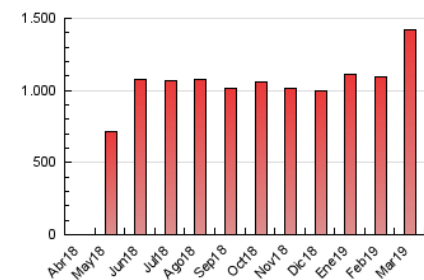

Páginas (x 1000)