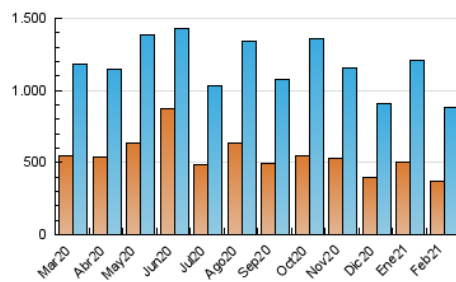

LaNuevaCronica.com
 DIARIO LEONÉS DE INFORMACIÓN GENERAL

1. Cifras totales y promedios (Nacional)

MES - AÑO	NAVEGADORES UNICOS	VISITAS	PAGINAS
Febrero - 2021	368.344	884.014	1.457.291
PROMEDIO DIARIO	26.296	31.572	52.046
PROMEDIO LUNES-VIERNES	26.231	31.460	52.054
PROMEDIO SABADO-DOMINGO	26.460	31.852	52.027
PAGINAS / VISITAS	1,65		
DURACION MEDIA VISITAS	0:02:10		
DURACION MEDIA PAGINAS	0:03:20		

2. Secciones (Nacional)

	PAGINAS	%
HOME	440.232	30.21 %
RESTO	1.017.059	69.79 %

3. Por día del mes (Nacional)

Día	N. únicos	Visitas	Páginas	Día	N. únicos	Visitas	Páginas	Día	N. únicos	Visitas	Páginas
1	30.667	36.912	61.106	11	24.922	29.435	47.481	21	25.083	29.752	51.945
2	26.234	32.304	57.423	12	26.086	30.631	48.436	22	27.465	32.916	54.894
3	35.251	45.094	71.863	13	22.413	26.805	44.169	23	22.015	26.217	44.483
4	25.932	31.957	53.854	14	29.366	34.924	54.904	24	19.379	22.917	39.848
5	27.662	33.364	55.276	15	28.167	33.267	53.160	25	20.677	24.404	41.277
6	30.327	37.843	61.160	16	34.014	41.844	65.972	26	20.780	24.732	42.541
7	34.809	43.064	69.598	17	25.555	29.381	46.431	27	25.240	29.719	46.545
8	30.723	36.386	59.820	18	24.827	29.532	48.476	28	23.433	27.658	46.335
9	26.138	31.141	53.120	19	21.673	25.894	44.695				
10	26.452	30.872	50.920	20	21.005	25.049	41.559				

4. Gráficas (Nacional)

4.1 Por día de la semana (promedio)

N. únicos / Visitas (x 100)

Páginas (x 100)

4.2 Por franja horaria (promedio)

Visitas (x 1000)

Páginas (x 1000)

4.3 Por meses

N. únicos / Visitas (x 1000)

Páginas (x 1000)

5. Observaciones

Este Medio Electrónico de Comunicación ha sido medido por la herramienta Google Analytics de Google

6. Definiciones básicas (Para más información ver Normas Técnicas para el Control de los Medios Electrónicos de Comunicación)