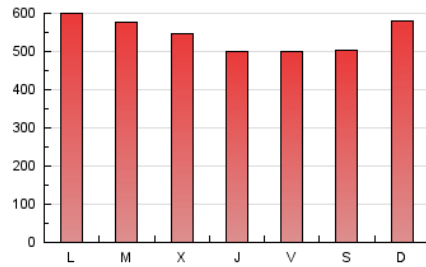

LaNuevaCronica.com
 DIARIO LEONÉS DE INFORMACIÓN GENERAL

1. Cifras totales y promedios (Nacional e Internacional)

MES - AÑO	NAVEGADORES UNICOS	VISITAS	PAGINAS
Febrero - 2021	416.927	939.236	1.524.854
PROMEDIO DIARIO	28.159	33.544	54.459
PROMEDIO LUNES-VIERNES	28.141	33.487	54.545
PROMEDIO SABADO-DOMINGO	28.203	33.687	54.246
PAGINAS / VISITAS	1,62		
DURACION MEDIA VISITAS	0:02:05		
DURACION MEDIA PAGINAS	0:03:20		

2. Secciones (Nacional e Internacional)

	PAGINAS	%
HOME	447.518	29.35 %
RESTO	1.077.336	70.65 %

3. Por día del mes (Nacional e Internacional)

Día	N. únicos	Visitas	Páginas	Día	N. únicos	Visitas	Páginas	Día	N. únicos	Visitas	Páginas
1	32.570	38.878	63.528	11	27.104	31.655	50.276	21	26.698	31.361	53.935
2	27.895	34.156	59.709	12	28.004	32.579	50.855	22	29.669	35.146	57.561
3	37.190	47.046	74.236	13	23.990	28.426	46.240	23	23.842	28.188	46.934
4	27.692	33.875	56.165	14	31.358	37.217	57.538	24	21.057	24.723	42.072
5	29.675	35.496	57.824	15	30.305	35.393	55.817	25	22.352	26.159	43.460
6	32.233	39.935	63.627	16	36.087	44.183	68.903	26	22.452	26.529	44.707
7	37.071	45.398	72.407	17	27.408	31.416	48.942	27	26.824	31.371	48.624
8	33.274	39.020	63.061	18	26.550	31.421	50.663	28	24.921	29.209	48.207
9	28.133	33.267	55.705	19	23.332	27.770	47.078				
10	28.233	32.840	53.394	20	22.525	26.579	43.386				

4. Gráficas (Nacional e Internacional)

4.1 Por día de la semana (promedio)

N. únicos / Visitas (x 100)

Páginas (x 100)

4.2 Por franja horaria (promedio)

Visitas (x 1000)

Páginas (x 1000)

4.3 Por meses