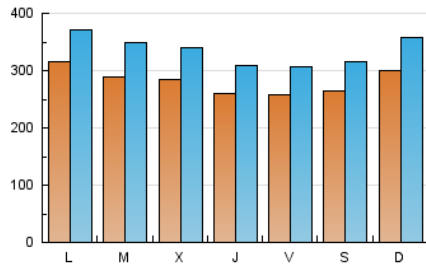

LaNuevaCronica.com
 DIARIO LEONÉS DE INFORMACIÓN GENERAL

1. Cifras totales y promedios (Nacional e Internacional)

MES - AÑO	NAVEGADORES UNICOS	VISITAS	PAGINAS
Febrero - 2021	416.927	939.236	1.524.854
PROMEDIO DIARIO	28.159	33.544	54.459
PROMEDIO LUNES-VIERNES	28.141	33.487	54.545
PROMEDIO SABADO-DOMINGO	28.203	33.687	54.246
PAGINAS / VISITAS	1,62		
DURACION MEDIA VISITAS	0:02:05		
DURACION MEDIA PAGINAS	0:03:20		

2. Secciones (Nacional e Internacional)

	PAGINAS	%
HOME	447.518	29.35 %
RESTO	1.077.336	70.65 %

3. Por día del mes (Nacional e Internacional)

Día	N. únicos	Visitas	Páginas	Día	N. únicos	Visitas	Páginas	Día	N. únicos	Visitas	Páginas
1	32.570	38.878	63.528	11	27.104	31.655	50.276	21	26.698	31.361	53.935
2	27.895	34.156	59.709	12	28.004	32.579	50.855	22	29.669	35.146	57.561
3	37.190	47.046	74.236	13	23.990	28.426	46.240	23	23.842	28.188	46.934
4	27.692	33.875	56.165	14	31.358	37.217	57.538	24	21.057	24.723	42.072
5	29.675	35.496	57.824	15	30.305	35.393	55.817	25	22.352	26.159	43.460
6	32.233	39.935	63.627	16	36.087	44.183	68.903	26	22.452	26.529	44.707
7	37.071	45.398	72.407	17	27.408	31.416	48.942	27	26.824	31.371	48.624
8	33.274	39.020	63.061	18	26.550	31.421	50.663	28	24.921	29.209	48.207
9	28.133	33.267	55.705	19	23.332	27.770	47.078				
10	28.233	32.840	53.394	20	22.525	26.579	43.386				

4. Gráficas (Nacional e Internacional)

4.1 Por día de la semana (promedio)

N. únicos / Visitas (x 100)

Páginas (x 100)

4.2 Por franja horaria (promedio)

Visitas (x 1000)

Páginas (x 1000)

4.3 Por meses