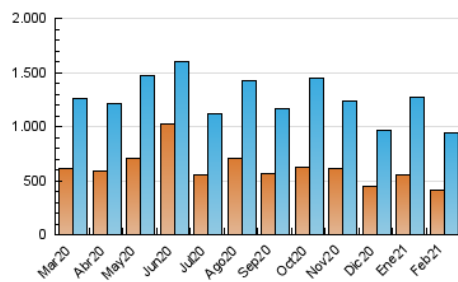

4.3 Por meses

N. únicos / Visitas (x 1000)