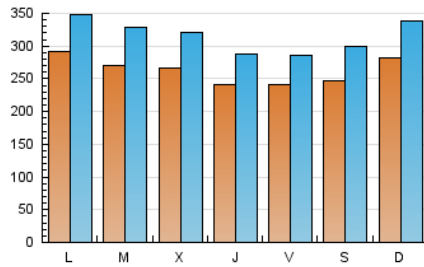

LaNuevaCronica.com
 DIARIO LEONÉS DE INFORMACIÓN GENERAL

1. Cifras totales y promedios (Nacional)

MES - AÑO	NAVEGADORES UNICOS	VISITAS	PAGINAS
Febrero - 2021	368.344	884.014	1.457.291
PROMEDIO DIARIO	26.296	31.572	52.046
PROMEDIO LUNES-VIERNES	26.231	31.460	52.054
PROMEDIO SABADO-DOMINGO	26.460	31.852	52.027
PAGINAS / VISITAS	1,65		
DURACION MEDIA VISITAS	0:02:10		
DURACION MEDIA PAGINAS	0:03:20		

2. Secciones (Nacional)

	PAGINAS	%
HOME	440.232	30.21 %
RESTO	1.017.059	69.79 %

3. Por día del mes (Nacional)

Día	N. únicos	Visitas	Páginas	Día	N. únicos	Visitas	Páginas	Día	N. únicos	Visitas	Páginas
1	30.667	36.912	61.106	11	24.922	29.435	47.481	21	25.083	29.752	51.945
2	26.234	32.304	57.423	12	26.086	30.631	48.436	22	27.465	32.916	54.894
3	35.251	45.094	71.863	13	22.413	26.805	44.169	23	22.015	26.217	44.483
4	25.932	31.957	53.854	14	29.366	34.924	54.904	24	19.379	22.917	39.848
5	27.662	33.364	55.276	15	28.167	33.267	53.160	25	20.677	24.404	41.277
6	30.327	37.843	61.160	16	34.014	41.844	65.972	26	20.780	24.732	42.541
7	34.809	43.064	69.598	17	25.555	29.381	46.431	27	25.240	29.719	46.545
8	30.723	36.386	59.820	18	24.827	29.532	48.476	28	23.433	27.658	46.335
9	26.138	31.141	53.120	19	21.673	25.894	44.695				
10	26.452	30.872	50.920	20	21.005	25.049	41.559				

4. Gráficas (Nacional)

4.1 Por día de la semana (promedio)

N. únicos / Visitas (x 100)

Páginas (x 100)

4.2 Por franja horaria (promedio)

Visitas (x 1000)

Páginas (x 1000)

4.3 Por meses