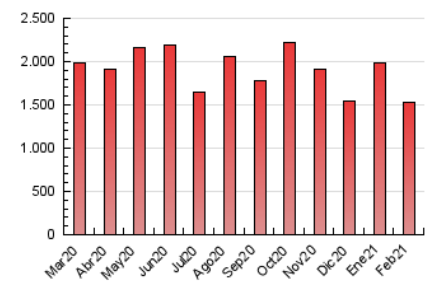

Páginas (x 1000)