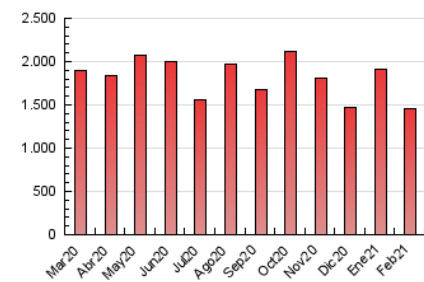

LaNuevaCronica.com
 DIARIO LEONÉS DE INFORMACIÓN GENERAL

1. Cifras totales y promedios (Nacional)

MES - AÑO	NAVEGADORES UNICOS	VISITAS	PAGINAS
Febrero - 2021	368.344	884.014	1.457.291
PROMEDIO DIARIO	26.296	31.572	52.046
PROMEDIO LUNES-VIERNES	26.231	31.460	52.054
PROMEDIO SABADO-DOMINGO	26.460	31.852	52.027
PAGINAS / VISITAS	1,65		
DURACION MEDIA VISITAS	0:02:10		
DURACION MEDIA PAGINAS	0:03:20		

2. Secciones (Nacional)

	PAGINAS	%
HOME	440.232	30.21 %
RESTO	1.017.059	69.79 %

3. Por día del mes (Nacional)

Día	N. únicos	Visitas	Páginas	Día	N. únicos	Visitas	Páginas	Día	N. únicos	Visitas	Páginas
1	30.667	36.912	61.106	11	24.922	29.435	47.481	21	25.083	29.752	51.945
2	26.234	32.304	57.423	12	26.086	30.631	48.436	22	27.465	32.916	54.894
3	35.251	45.094	71.863	13	22.413	26.805	44.169	23	22.015	26.217	44.483
4	25.932	31.957	53.854	14	29.366	34.924	54.904	24	19.379	22.917	39.848
5	27.662	33.364	55.276	15	28.167	33.267	53.160	25	20.677	24.404	41.277
6	30.327	37.843	61.160	16	34.014	41.844	65.972	26	20.780	24.732	42.541
7	34.809	43.064	69.598	17	25.555	29.381	46.431	27	25.240	29.719	46.545
8	30.723	36.386	59.820	18	24.827	29.532	48.476	28	23.433	27.658	46.335
9	26.138	31.141	53.120	19	21.673	25.894	44.695				
10	26.452	30.872	50.920	20	21.005	25.049	41.559				

4. Gráficas (Nacional)

4.1 Por día de la semana (promedio)

N. únicos / Visitas (x 100)

Páginas (x 100)

4.2 Por franja horaria (promedio)

Visitas (x 1000)

Páginas (x 1000)

4.3 Por meses

N. únicos / Visitas (x 1000)

Páginas (x 1000)

5. Observaciones

Este Medio Electrónico de Comunicación ha sido medido por la herramienta Google Analytics de Google

6. Definiciones básicas (Para más información ver Normas Técnicas para el Control de los Medios Electrónicos de Comunicación)