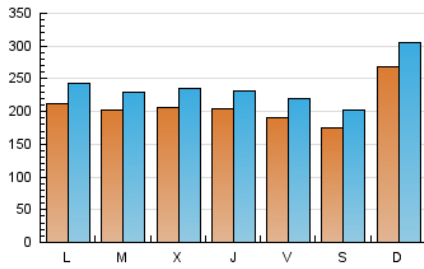

LaNuevaCronica.com
 DIARIO LEONÉS DE INFORMACIÓN GENERAL

1. Cifras totales y promedios (Nacional e Internacional)

MES - AÑO	NAVEGADORES UNICOS	VISITAS	PAGINAS
Febrero - 2019	351.503	665.101	1.136.451
PROMEDIO DIARIO	20.837	23.754	40.588
PROMEDIO LUNES-VIERNES	20.286	23.124	39.803
PROMEDIO SABADO-DOMINGO	22.214	25.328	42.549
PAGINAS / VISITAS	1,71		
DURACION MEDIA VISITAS	0:02:05		
DURACION MEDIA PAGINAS	0:02:56		

2. Secciones (Nacional e Internacional)

	PAGINAS	%
HOME	312.828	27.53 %
RESTO	823.623	72.47 %

3. Por día del mes (Nacional e Internacional)

Día	N. únicos	Visitas	Páginas	Día	N. únicos	Visitas	Páginas	Día	N. únicos	Visitas	Páginas
1	23.540	26.903	44.401	11	20.019	22.833	40.762	21	20.337	22.827	39.317
2	18.401	21.482	38.812	12	19.528	22.088	38.719	22	17.459	20.154	35.885
3	30.697	34.265	54.622	13	24.700	27.386	42.524	23	19.722	22.404	39.436
4	22.682	26.605	46.032	14	21.501	23.962	39.401	24	29.867	33.583	51.571
5	18.858	21.482	37.498	15	16.431	18.871	33.646	25	22.057	24.511	40.319
6	16.401	19.111	33.756	16	16.925	19.297	32.566	26	21.084	23.817	40.739
7	18.888	21.798	38.752	17	25.527	28.737	47.113	27	22.117	25.269	42.915
8	18.582	21.583	38.239	18	20.226	23.315	41.073	28	20.789	23.755	42.185
9	14.987	17.529	32.139	19	21.292	24.156	40.269				
10	21.586	25.328	44.134	20	19.238	22.050	39.626				

4. Gráficas (Nacional e Internacional)

4.1 Por día de la semana (promedio)

N. únicos / Visitas (x 100)

Páginas (x 100)

4.2 Por franja horaria (promedio)

Visitas (x 1000)

Páginas (x 1000)

4.3 Por meses