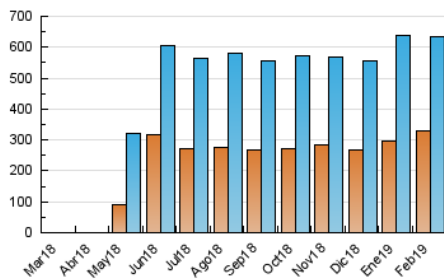

2. Secciones (Nacional)

	PAGINAS	%
HOME	307.126	28.03 %
RESTO	788.661	71.97 %

3. Por día del mes (Nacional)

Día	N. únicos	Visitas	Páginas	Día	N. únicos	Visitas	Páginas	Día	N. únicos	Visitas	Páginas
1	22.772	26.058	43.154	11	18.963	21.717	39.210	21	19.131	21.577	37.643
2	17.692	20.706	37.770	12	18.421	20.931	37.191	22	16.452	19.009	34.407
3	29.435	33.009	52.898	13	23.502	26.162	40.974	23	18.871	21.466	38.109
4	21.597	25.441	44.499	14	20.440	22.869	37.945	24	28.759	32.351	49.977
5	17.780	20.401	36.016	15	15.527	17.922	32.381	25	20.880	23.304	38.753
6	15.495	18.141	32.469	16	16.195	18.442	31.386	26	19.823	22.515	39.051
7	17.923	20.779	37.395	17	24.538	27.698	45.719	27	21.121	24.177	41.353
8	17.647	20.603	36.844	18	19.226	22.142	39.416	28	19.604	22.600	40.580
9	14.311	16.769	31.089	19	20.212	23.004	38.726				
10	20.675	24.400	42.843	20	18.076	20.824	37.989				

4. Gráficas (Nacional)

4.1 Por día de la semana (promedio)

N. únicos / Visitas (x 100)

Páginas (x 100)

4.2 Por franja horaria (promedio)

Visitas (x 1000)

Páginas (x 1000)

4.3 Por meses

N. únicos / Visitas (x 1000)

Páginas (x 1000)

5. Observaciones

Este Medio Electrónico de Comunicación ha sido medido por la herramienta Google Analytics de Google

6. Definiciones básicas (Para más información ver Normas Técnicas para el Control de los Medios Electrónicos de Comunicación)

Visita:

Una secuencia ininterrumpida de páginas servidas a un usuario válido. Si dicho usuario no realiza peticiones de páginas en un periodo de tiempo (30 min) la siguiente petición constituirá el inicio de una nueva visita.