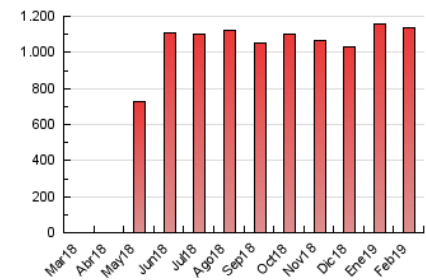

Páginas (x 1000)