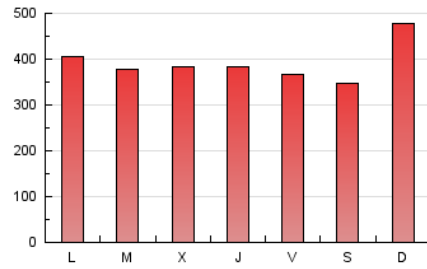

LaNuevaCronica.com
 DIARIO LEONÉS DE INFORMACIÓN GENERAL

1. Cifras totales y promedios (Nacional)

MES - AÑO	NAVEGADORES UNICOS	VISITAS	PAGINAS
Febrero - 2019	328.437	635.017	1.095.787
PROMEDIO DIARIO	19.824	22.679	39.135
PROMEDIO LUNES-VIERNES	19.230	22.009	38.300
PROMEDIO SABADO-DOMINGO	21.310	24.355	41.224
PAGINAS / VISITAS	1,73		
DURACION MEDIA VISITAS	0:02:07		
DURACION MEDIA PAGINAS	0:02:56		

2. Secciones (Nacional)

	PAGINAS	%
HOME	307.126	28.03 %
RESTO	788.661	71.97 %

3. Por día del mes (Nacional)

Día	N. únicos	Visitas	Páginas	Día	N. únicos	Visitas	Páginas	Día	N. únicos	Visitas	Páginas
1	22.772	26.058	43.154	11	18.963	21.717	39.210	21	19.131	21.577	37.643
2	17.692	20.706	37.770	12	18.421	20.931	37.191	22	16.452	19.009	34.407
3	29.435	33.009	52.898	13	23.502	26.162	40.974	23	18.871	21.466	38.109
4	21.597	25.441	44.499	14	20.440	22.869	37.945	24	28.759	32.351	49.977
5	17.780	20.401	36.016	15	15.527	17.922	32.381	25	20.880	23.304	38.753
6	15.495	18.141	32.469	16	16.195	18.442	31.386	26	19.823	22.515	39.051
7	17.923	20.779	37.395	17	24.538	27.698	45.719	27	21.121	24.177	41.353
8	17.647	20.603	36.844	18	19.226	22.142	39.416	28	19.604	22.600	40.580
9	14.311	16.769	31.089	19	20.212	23.004	38.726				
10	20.675	24.400	42.843	20	18.076	20.824	37.989				

4. Gráficas (Nacional)

4.1 Por día de la semana (promedio)

N. únicos / Visitas (x 100)

Páginas (x 100)

4.2 Por franja horaria (promedio)

Visitas (x 1000)

Páginas (x 1000)

4.3 Por meses