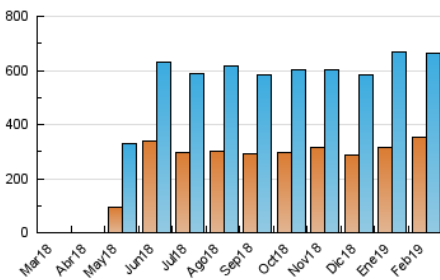

4.3 Por meses

N. únicos / Visitas (x 1000)