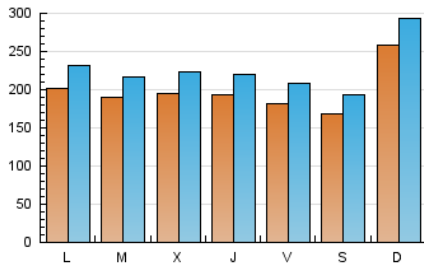

LaNuevaCronica.com
 DIARIO LEONÉS DE INFORMACIÓN GENERAL

1. Cifras totales y promedios (Nacional)

MES - AÑO	NAVEGADORES UNICOS	VISITAS	PAGINAS
Febrero - 2019	328.437	635.017	1.095.787
PROMEDIO DIARIO	19.824	22.679	39.135
PROMEDIO LUNES-VIERNES	19.230	22.009	38.300
PROMEDIO SABADO-DOMINGO	21.310	24.355	41.224
PAGINAS / VISITAS	1,73		
DURACION MEDIA VISITAS	0:02:07		
DURACION MEDIA PAGINAS	0:02:56		

2. Secciones (Nacional)

	PAGINAS	%
HOME	307.126	28.03 %
RESTO	788.661	71.97 %

3. Por día del mes (Nacional)

Día	N. únicos	Visitas	Páginas	Día	N. únicos	Visitas	Páginas	Día	N. únicos	Visitas	Páginas
1	22.772	26.058	43.154	11	18.963	21.717	39.210	21	19.131	21.577	37.643
2	17.692	20.706	37.770	12	18.421	20.931	37.191	22	16.452	19.009	34.407
3	29.435	33.009	52.898	13	23.502	26.162	40.974	23	18.871	21.466	38.109
4	21.597	25.441	44.499	14	20.440	22.869	37.945	24	28.759	32.351	49.977
5	17.780	20.401	36.016	15	15.527	17.922	32.381	25	20.880	23.304	38.753
6	15.495	18.141	32.469	16	16.195	18.442	31.386	26	19.823	22.515	39.051
7	17.923	20.779	37.395	17	24.538	27.698	45.719	27	21.121	24.177	41.353
8	17.647	20.603	36.844	18	19.226	22.142	39.416	28	19.604	22.600	40.580
9	14.311	16.769	31.089	19	20.212	23.004	38.726				
10	20.675	24.400	42.843	20	18.076	20.824	37.989				

4. Gráficas (Nacional)

4.1 Por día de la semana (promedio)

N. únicos / Visitas (x 100)

Páginas (x 100)

4.2 Por franja horaria (promedio)

Visitas (x 1000)

Páginas (x 1000)

4.3 Por meses