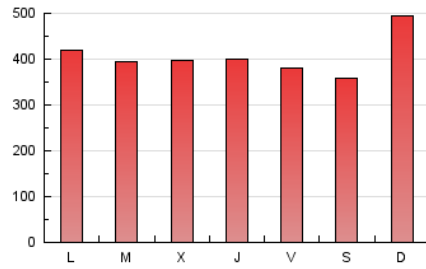

LaNuevaCronica.com
 DIARIO LEONÉS DE INFORMACIÓN GENERAL

1. Cifras totales y promedios (Nacional e Internacional)

MES - AÑO	NAVEGADORES UNICOS	VISITAS	PAGINAS
Febrero - 2019	351.503	665.101	1.136.451
PROMEDIO DIARIO	20.837	23.754	40.588
PROMEDIO LUNES-VIERNES	20.286	23.124	39.803
PROMEDIO SABADO-DOMINGO	22.214	25.328	42.549
PAGINAS / VISITAS	1,71		
DURACION MEDIA VISITAS	0:02:05		
DURACION MEDIA PAGINAS	0:02:56		

2. Secciones (Nacional e Internacional)

	PAGINAS	%
HOME	312.828	27.53 %
RESTO	823.623	72.47 %

3. Por día del mes (Nacional e Internacional)

Día	N. únicos	Visitas	Páginas	Día	N. únicos	Visitas	Páginas	Día	N. únicos	Visitas	Páginas
1	23.540	26.903	44.401	11	20.019	22.833	40.762	21	20.337	22.827	39.317
2	18.401	21.482	38.812	12	19.528	22.088	38.719	22	17.459	20.154	35.885
3	30.697	34.265	54.622	13	24.700	27.386	42.524	23	19.722	22.404	39.436
4	22.682	26.605	46.032	14	21.501	23.962	39.401	24	29.867	33.583	51.571
5	18.858	21.482	37.498	15	16.431	18.871	33.646	25	22.057	24.511	40.319
6	16.401	19.111	33.756	16	16.925	19.297	32.566	26	21.084	23.817	40.739
7	18.888	21.798	38.752	17	25.527	28.737	47.113	27	22.117	25.269	42.915
8	18.582	21.583	38.239	18	20.226	23.315	41.073	28	20.789	23.755	42.185
9	14.987	17.529	32.139	19	21.292	24.156	40.269				
10	21.586	25.328	44.134	20	19.238	22.050	39.626				

4. Gráficas (Nacional e Internacional)

4.1 Por día de la semana (promedio)

N. únicos / Visitas (x 100)

Páginas (x 100)

4.2 Por franja horaria (promedio)

Visitas (x 1000)

Páginas (x 1000)

4.3 Por meses