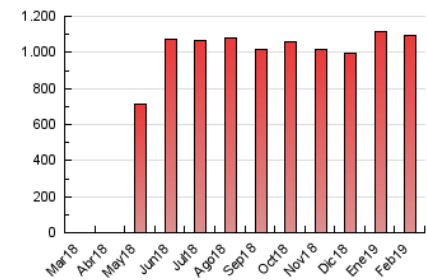

Páginas (x 1000)