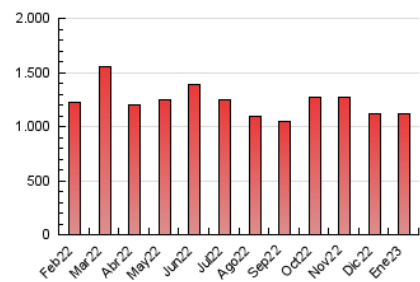

Páginas (x 1000)