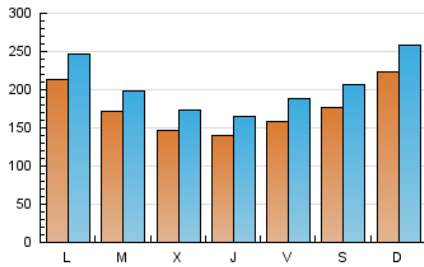

LaNuevaCronica.com
DIARIO LEONÉS DE INFORMACIÓN GENERAL

1. Cifras totales y promedios (Nacional e Internacional)

MES - AÑO	NAVEGADORES UNICOS	VISITAS	PAGINAS
Enero - 2023	294.696	645.335	1.135.877
PROMEDIO DIARIO	17.834	20.817	36.641
PROMEDIO LUNES-VIERNES	16.830	19.697	35.497
PROMEDIO SABADO-DOMINGO	20.288	23.556	39.438
PAGINAS / VISITAS	1,76		
DURACION MEDIA VISITAS	0:02:28		
DURACION MEDIA PAGINAS	0:03:15		

2. Secciones (Nacional e Internacional)

	PAGINAS	%
HOME	375.497	33.06 %
RESTO	760.380	66.94 %

3. Por día del mes (Nacional e Internacional)

Día	N. únicos	Visitas	Páginas	Día	N. únicos	Visitas	Páginas	Día	N. únicos	Visitas	Páginas
1	13.481	16.015	27.013	11	13.434	15.902	29.397	21	18.455	21.571	37.118
2	13.826	16.257	28.952	12	13.002	15.350	29.851	22	30.918	35.395	57.238
3	12.208	14.424	26.407	13	14.782	17.400	32.723	23	26.539	30.088	50.047
4	11.858	14.061	25.066	14	14.344	16.941	29.917	24	17.544	20.178	36.600
5	11.682	13.830	24.769	15	23.517	27.001	44.331	25	15.563	18.324	34.685
6	14.018	16.978	29.363	16	20.067	23.356	42.271	26	15.139	17.794	33.578
7	21.349	24.966	39.794	17	17.777	20.810	38.308	27	17.285	20.073	35.538
8	26.697	30.648	49.068	18	17.522	21.076	39.084	28	16.369	19.203	34.668
9	21.701	24.925	43.058	19	16.295	19.034	36.189	29	17.464	20.260	35.794
10	16.708	19.429	34.700	20	17.314	20.559	37.625	30	24.742	28.900	48.496
								31	21.247	24.587	44.229

4. Gráficas (Nacional e Internacional)

4.1 Por día de la semana (promedio)

N. únicos / Visitas (x 100)

Páginas (x 100)

4.2 Por franja horaria (promedio)

Visitas_ (x 1000)

Páginas (x 1000)

4.3 Por meses