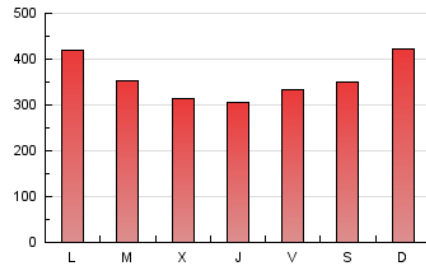

LaNuevaCronica.com
 DIARIO LEONÉS DE INFORMACIÓN GENERAL

1. Cifras totales y promedios (Nacional)

MES - AÑO	NAVEGADORES UNICOS	VISITAS	PAGINAS
Enero - 2023	282.510	630.715	1.117.300
PROMEDIO DIARIO	17.386	20.346	36.042
PROMEDIO LUNES-VIERNES	16.353	19.199	34.854
PROMEDIO SABADO-DOMINGO	19.910	23.149	38.945
PAGINAS / VISITAS	1,77		
DURACION MEDIA VISITAS	0:02:30		
DURACION MEDIA PAGINAS	0:03:15		

2. Secciones (Nacional)

	PAGINAS	%
HOME	373.699	33.45 %
RESTO	743.601	66.55 %

3. Por día del mes (Nacional)

Día	N. únicos	Visitas	Páginas	Día	N. únicos	Visitas	Páginas	Día	N. únicos	Visitas	Páginas
1	13.140	15.664	26.637	11	12.927	15.427	28.829	21	18.030	21.087	36.517
2	13.357	15.778	28.352	12	12.635	14.931	29.281	22	30.606	34.972	56.741
3	11.689	13.903	25.765	13	14.379	16.958	32.165	23	25.969	29.513	49.233
4	11.399	13.574	24.417	14	14.008	16.625	29.547	24	17.169	19.675	35.961
5	11.185	13.276	24.044	15	23.110	26.610	43.836	25	15.180	17.928	34.235
6	13.576	16.491	28.763	16	19.553	22.879	41.650	26	14.688	17.278	32.905
7	20.917	24.508	39.258	17	17.295	20.312	37.651	27	16.810	19.624	34.939
8	26.213	30.169	48.508	18	17.076	20.589	38.502	28	16.016	18.813	34.178
9	21.265	24.431	42.374	19	15.816	18.601	35.585	29	17.153	19.890	35.284
10	16.136	18.848	34.002	20	16.786	20.064	36.970	30	24.288	28.332	47.725
								31	20.589	23.965	43.446

4. Gráficas (Nacional)

4.1 Por día de la semana (promedio)

N. únicos / Visitas (x 100)

Páginas (x 100)

4.2 Por franja horaria (promedio)

Visitas_ (x 1000)

Páginas (x 1000)

4.3 Por meses