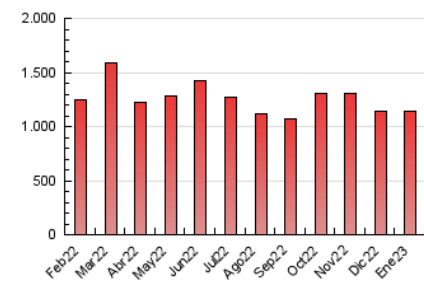

Páginas (x 1000)