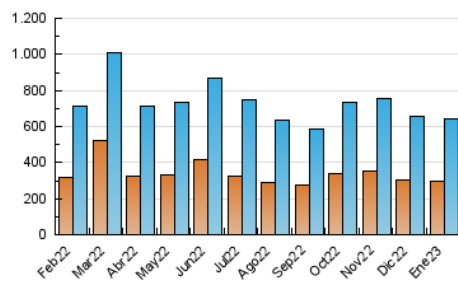

4.3 Por meses

N. únicos / Visitas (x 1000)