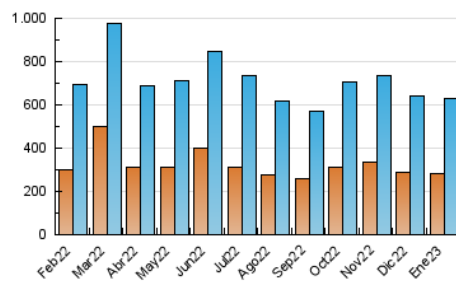

2. Secciones (Nacional)

	PAGINAS	%
HOME	373.699	33.45 %
RESTO	743.601	66.55 %

3. Por día del mes (Nacional)

Día	N. únicos	Visitas	Páginas	Día	N. únicos	Visitas	Páginas	Día	N. únicos	Visitas	Páginas
1	13.140	15.664	26.637	11	12.927	15.427	28.829	21	18.030	21.087	36.517
2	13.357	15.778	28.352	12	12.635	14.931	29.281	22	30.606	34.972	56.741
3	11.689	13.903	25.765	13	14.379	16.958	32.165	23	25.969	29.513	49.233
4	11.399	13.574	24.417	14	14.008	16.625	29.547	24	17.169	19.675	35.961
5	11.185	13.276	24.044	15	23.110	26.610	43.836	25	15.180	17.928	34.235
6	13.576	16.491	28.763	16	19.553	22.879	41.650	26	14.688	17.278	32.905
7	20.917	24.508	39.258	17	17.295	20.312	37.651	27	16.810	19.624	34.939
8	26.213	30.169	48.508	18	17.076	20.589	38.502	28	16.016	18.813	34.178
9	21.265	24.431	42.374	19	15.816	18.601	35.585	29	17.153	19.890	35.284
10	16.136	18.848	34.002	20	16.786	20.064	36.970	30	24.288	28.332	47.725
								31	20.589	23.965	43.446

4. Gráficas (Nacional)

4.1 Por día de la semana (promedio)

N. únicos / Visitas (x 100)

Páginas (x 100)

4.2 Por franja horaria (promedio)

Visitas_ (x 1000)

Páginas (x 1000)

4.3 Por meses

N. únicos / Visitas (x 1000)

Páginas (x 1000)

5. Observaciones

Este Medio Electrónico de Comunicación ha sido medido por la herramienta Google Analytics de Google (Universal Analytics)

6. Definiciones básicas (Para más información ver Normas Técnicas para el Control de los Medios Electrónicos de Comunicación)

Visita:

Una secuencia ininterrumpida de páginas servidas a un usuario válido. Si dicho usuario no realiza peticiones de páginas en un periodo de tiempo (30 min) la siguiente petición constituirá el inicio de una nueva visita.