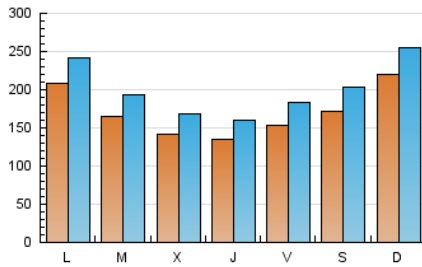

LaNuevaCronica.com
 DIARIO LEONÉS DE INFORMACIÓN GENERAL

1. Cifras totales y promedios (Nacional)

MES - AÑO	NAVEGADORES UNICOS	VISITAS	PAGINAS
Enero - 2023	282.510	630.715	1.117.300
PROMEDIO DIARIO	17.386	20.346	36.042
PROMEDIO LUNES-VIERNES	16.353	19.199	34.854
PROMEDIO SABADO-DOMINGO	19.910	23.149	38.945
PAGINAS / VISITAS	1,77		
DURACION MEDIA VISITAS	0:02:30		
DURACION MEDIA PAGINAS	0:03:15		

2. Secciones (Nacional)

	PAGINAS	%
HOME	373.699	33.45 %
RESTO	743.601	66.55 %

3. Por día del mes (Nacional)

Día	N. únicos	Visitas	Páginas	Día	N. únicos	Visitas	Páginas	Día	N. únicos	Visitas	Páginas
1	13.140	15.664	26.637	11	12.927	15.427	28.829	21	18.030	21.087	36.517
2	13.357	15.778	28.352	12	12.635	14.931	29.281	22	30.606	34.972	56.741
3	11.689	13.903	25.765	13	14.379	16.958	32.165	23	25.969	29.513	49.233
4	11.399	13.574	24.417	14	14.008	16.625	29.547	24	17.169	19.675	35.961
5	11.185	13.276	24.044	15	23.110	26.610	43.836	25	15.180	17.928	34.235
6	13.576	16.491	28.763	16	19.553	22.879	41.650	26	14.688	17.278	32.905
7	20.917	24.508	39.258	17	17.295	20.312	37.651	27	16.810	19.624	34.939
8	26.213	30.169	48.508	18	17.076	20.589	38.502	28	16.016	18.813	34.178
9	21.265	24.431	42.374	19	15.816	18.601	35.585	29	17.153	19.890	35.284
10	16.136	18.848	34.002	20	16.786	20.064	36.970	30	24.288	28.332	47.725
								31	20.589	23.965	43.446

4. Gráficas (Nacional)

4.1 Por día de la semana (promedio)

N. únicos / Visitas (x 100)

Páginas (x 100)

4.2 Por franja horaria (promedio)

Visitas_ (x 1000)

Páginas (x 1000)

4.3 Por meses