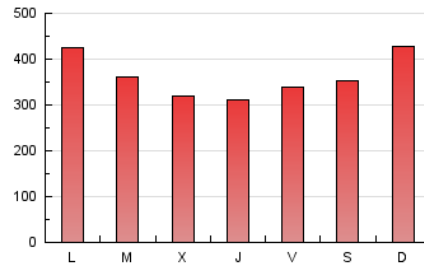

LaNuevaCronica.com
DIARIO LEONÉS DE INFORMACIÓN GENERAL

1. Cifras totales y promedios (Nacional e Internacional)

MES - AÑO	NAVEGADORES UNICOS	VISITAS	PAGINAS
Enero - 2023	294.696	645.335	1.135.877
PROMEDIO DIARIO	17.834	20.817	36.641
PROMEDIO LUNES-VIERNES	16.830	19.697	35.497
PROMEDIO SABADO-DOMINGO	20.288	23.556	39.438
PAGINAS / VISITAS	1,76		
DURACION MEDIA VISITAS	0:02:28		
DURACION MEDIA PAGINAS	0:03:15		

2. Secciones (Nacional e Internacional)

	PAGINAS	%
HOME	375.497	33.06 %
RESTO	760.380	66.94 %

3. Por día del mes (Nacional e Internacional)

Día	N. únicos	Visitas	Páginas	Día	N. únicos	Visitas	Páginas	Día	N. únicos	Visitas	Páginas
1	13.481	16.015	27.013	11	13.434	15.902	29.397	21	18.455	21.571	37.118
2	13.826	16.257	28.952	12	13.002	15.350	29.851	22	30.918	35.395	57.238
3	12.208	14.424	26.407	13	14.782	17.400	32.723	23	26.539	30.088	50.047
4	11.858	14.061	25.066	14	14.344	16.941	29.917	24	17.544	20.178	36.600
5	11.682	13.830	24.769	15	23.517	27.001	44.331	25	15.563	18.324	34.685
6	14.018	16.978	29.363	16	20.067	23.356	42.271	26	15.139	17.794	33.578
7	21.349	24.966	39.794	17	17.777	20.810	38.308	27	17.285	20.073	35.538
8	26.697	30.648	49.068	18	17.522	21.076	39.084	28	16.369	19.203	34.668
9	21.701	24.925	43.058	19	16.295	19.034	36.189	29	17.464	20.260	35.794
10	16.708	19.429	34.700	20	17.314	20.559	37.625	30	24.742	28.900	48.496
								31	21.247	24.587	44.229

4. Gráficas (Nacional e Internacional)

4.1 Por día de la semana (promedio)

N. únicos / Visitas (x 100)

Páginas (x 100)

4.2 Por franja horaria (promedio)

Visitas_ (x 1000)

Páginas (x 1000)

4.3 Por meses