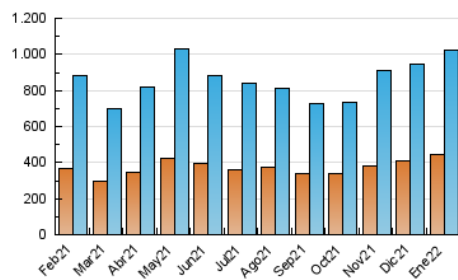

4.3 Por meses

N. únicos / Visitas (x 1000)