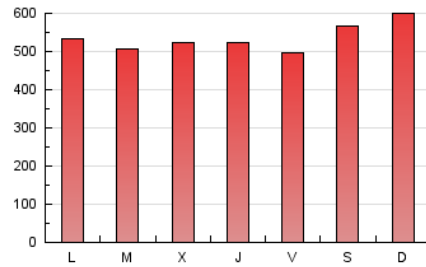

LaNuevaCronica.com
DIARIO LEONÉS DE INFORMACIÓN GENERAL

1. Cifras totales y promedios (Nacional)

MES - AÑO	NAVEGADORES UNICOS	VISITAS	PAGINAS
Enero - 2022	445.725	1.022.415	1.668.657
PROMEDIO DIARIO	28.340	32.981	53.828
PROMEDIO LUNES-VIERNES	26.477	31.042	51.708
PROMEDIO SABADO-DOMINGO	32.251	37.052	58.280
PAGINAS / VISITAS	1,63		
DURACION MEDIA VISITAS	0:01:58		
DURACION MEDIA PAGINAS	0:03:06		

2. Secciones (Nacional)

	PAGINAS	%
HOME	445.732	26.71 %
RESTO	1.222.925	73.29 %

3. Por día del mes (Nacional)

Día	N. únicos	Visitas	Páginas	Día	N. únicos	Visitas	Páginas	Día	N. únicos	Visitas	Páginas
1	56.356	62.093	87.778	11	26.811	31.174	51.387	21	30.158	33.766	52.678
2	49.589	55.580	80.482	12	33.443	39.686	62.583	22	29.343	32.790	49.660
3	27.981	33.007	55.343	13	40.929	49.106	75.306	23	22.150	25.872	45.672
4	25.488	30.080	51.664	14	24.675	28.615	47.836	24	27.668	32.041	53.360
5	23.086	28.151	48.602	15	18.219	22.078	40.256	25	27.007	31.257	51.136
6	26.577	32.241	54.724	16	24.194	29.402	51.553	26	23.488	27.113	46.368
7	25.403	29.994	49.573	17	21.920	25.895	45.708	27	17.435	20.559	36.877
8	29.257	34.597	55.437	18	23.656	27.614	48.674	28	22.975	27.054	48.111
9	34.912	40.693	62.961	19	27.557	31.914	51.718	29	26.980	30.821	50.272
10	27.452	32.051	55.028	20	22.947	26.133	42.510	30	31.513	36.597	58.726
								31	29.364	34.441	56.674

4. Gráficas (Nacional)

4.1 Por día de la semana (promedio)

N. únicos / Visitas (x 100)

Páginas (x 100)

4.2 Por franja horaria (promedio)

Visitas_ (x 1000)

Páginas (x 1000)

4.3 Por meses