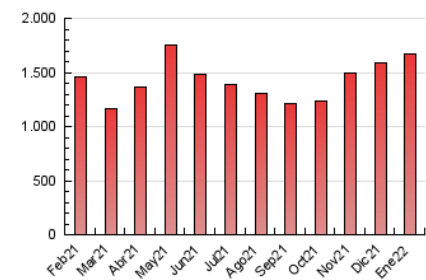

Páginas (x 1000)