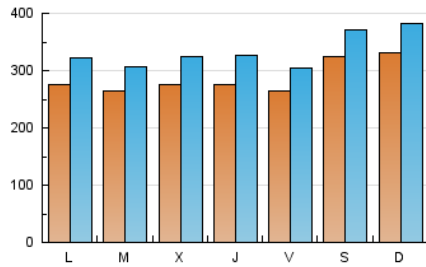

LaNuevaCronica.com
DIARIO LEONÉS DE INFORMACIÓN GENERAL

1. Cifras totales y promedios (Nacional e Internacional)

MES - AÑO	NAVEGADORES UNICOS	VISITAS	PAGINAS
Enero - 2022	463.670	1.043.054	1.696.363
PROMEDIO DIARIO	28.954	33.647	54.721
PROMEDIO LUNES-VIERNES	27.129	31.744	52.654
PROMEDIO SABADO-DOMINGO	32.787	37.642	59.063
PAGINAS / VISITAS	1,63		
DURACION MEDIA VISITAS	0:01:57		
DURACION MEDIA PAGINAS	0:03:07		

2. Secciones (Nacional e Internacional)

	PAGINAS	%
HOME	447.327	26.37 %
RESTO	1.249.036	73.63 %

3. Por día del mes (Nacional e Internacional)

Día	N. únicos	Visitas	Páginas	Día	N. únicos	Visitas	Páginas	Día	N. únicos	Visitas	Páginas
1	56.771	62.606	88.415	11	27.487	31.863	52.348	21	30.764	34.436	53.555
2	50.043	56.169	81.261	12	34.048	40.325	63.358	22	29.950	33.460	50.542
3	28.657	33.717	56.250	13	41.606	49.870	76.452	23	22.789	26.523	46.596
4	26.136	30.722	52.513	14	25.309	29.243	48.673	24	28.345	32.825	54.567
5	23.617	28.724	49.362	15	18.681	22.601	40.977	25	27.755	32.005	52.290
6	27.101	32.857	55.538	16	24.817	30.038	52.395	26	24.231	27.862	47.333
7	25.917	30.586	50.407	17	22.614	26.670	46.736	27	18.028	21.218	37.796
8	29.653	35.056	56.138	18	24.434	28.433	49.797	28	23.637	27.736	49.067
9	35.521	41.293	63.711	19	28.237	32.709	52.666	29	27.574	31.428	51.042
10	27.982	32.744	55.962	20	23.662	26.858	43.396	30	32.071	37.248	59.551
								31	30.139	35.229	57.669

4. Gráficas (Nacional e Internacional)

4.1 Por día de la semana (promedio)

N. únicos / Visitas (x 100)

Páginas (x 100)

4.2 Por franja horaria (promedio)

Visitas__ (x 1000)

Páginas (x 1000)

4.3 Por meses