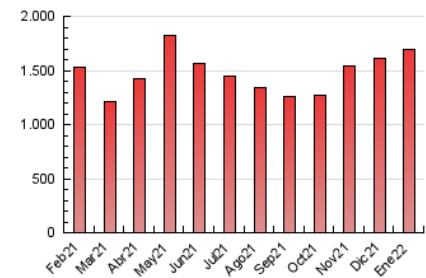

Páginas (x 1000)