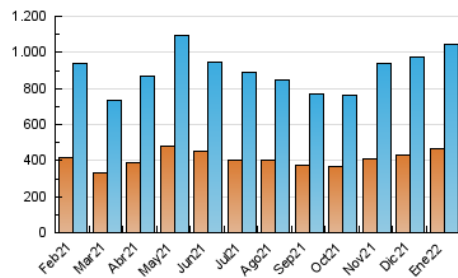

4.3 Por meses

N. únicos / Visitas (x 1000)