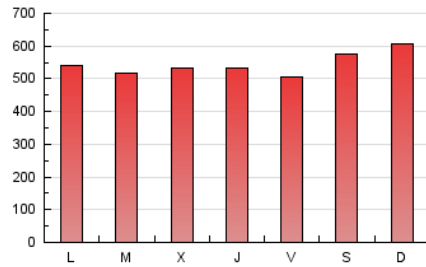

LaNuevaCronica.com
DIARIO LEONÉS DE INFORMACIÓN GENERAL

1. Cifras totales y promedios (Nacional e Internacional)

MES - AÑO	NAVEGADORES UNICOS	VISITAS	PAGINAS
Enero - 2022	463.670	1.043.054	1.696.363
PROMEDIO DIARIO	28.954	33.647	54.721
PROMEDIO LUNES-VIERNES	27.129	31.744	52.654
PROMEDIO SABADO-DOMINGO	32.787	37.642	59.063
PAGINAS / VISITAS	1,63		
DURACION MEDIA VISITAS	0:01:57		
DURACION MEDIA PAGINAS	0:03:07		

2. Secciones (Nacional e Internacional)

	PAGINAS	%
HOME	447.327	26.37 %
RESTO	1.249.036	73.63 %

3. Por día del mes (Nacional e Internacional)

Día	N. únicos	Visitas	Páginas	Día	N. únicos	Visitas	Páginas	Día	N. únicos	Visitas	Páginas
1	56.771	62.606	88.415	11	27.487	31.863	52.348	21	30.764	34.436	53.555
2	50.043	56.169	81.261	12	34.048	40.325	63.358	22	29.950	33.460	50.542
3	28.657	33.717	56.250	13	41.606	49.870	76.452	23	22.789	26.523	46.596
4	26.136	30.722	52.513	14	25.309	29.243	48.673	24	28.345	32.825	54.567
5	23.617	28.724	49.362	15	18.681	22.601	40.977	25	27.755	32.005	52.290
6	27.101	32.857	55.538	16	24.817	30.038	52.395	26	24.231	27.862	47.333
7	25.917	30.586	50.407	17	22.614	26.670	46.736	27	18.028	21.218	37.796
8	29.653	35.056	56.138	18	24.434	28.433	49.797	28	23.637	27.736	49.067
9	35.521	41.293	63.711	19	28.237	32.709	52.666	29	27.574	31.428	51.042
10	27.982	32.744	55.962	20	23.662	26.858	43.396	30	32.071	37.248	59.551
								31	30.139	35.229	57.669

4. Gráficas (Nacional e Internacional)

4.1 Por día de la semana (promedio)

N. únicos / Visitas (x 100)

Páginas (x 100)

4.2 Por franja horaria (promedio)

Visitas__ (x 1000)

Páginas (x 1000)

4.3 Por meses