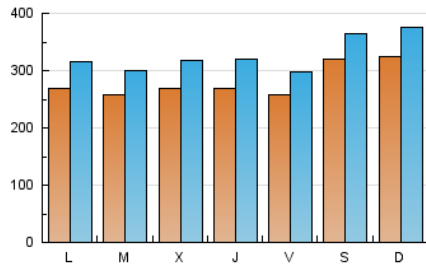

LaNuevaCronica.com
DIARIO LEONÉS DE INFORMACIÓN GENERAL

1. Cifras totales y promedios (Nacional)

MES - AÑO	NAVEGADORES UNICOS	VISITAS	PAGINAS
Enero - 2022	445.725	1.022.415	1.668.657
PROMEDIO DIARIO	28.340	32.981	53.828
PROMEDIO LUNES-VIERNES	26.477	31.042	51.708
PROMEDIO SABADO-DOMINGO	32.251	37.052	58.280
PAGINAS / VISITAS	1,63		
DURACION MEDIA VISITAS	0:01:58		
DURACION MEDIA PAGINAS	0:03:06		

2. Secciones (Nacional)

	PAGINAS	%
HOME	445.732	26.71 %
RESTO	1.222.925	73.29 %

3. Por día del mes (Nacional)

Día	N. únicos	Visitas	Páginas	Día	N. únicos	Visitas	Páginas	Día	N. únicos	Visitas	Páginas
1	56.356	62.093	87.778	11	26.811	31.174	51.387	21	30.158	33.766	52.678
2	49.589	55.580	80.482	12	33.443	39.686	62.583	22	29.343	32.790	49.660
3	27.981	33.007	55.343	13	40.929	49.106	75.306	23	22.150	25.872	45.672
4	25.488	30.080	51.664	14	24.675	28.615	47.836	24	27.668	32.041	53.360
5	23.086	28.151	48.602	15	18.219	22.078	40.256	25	27.007	31.257	51.136
6	26.577	32.241	54.724	16	24.194	29.402	51.553	26	23.488	27.113	46.368
7	25.403	29.994	49.573	17	21.920	25.895	45.708	27	17.435	20.559	36.877
8	29.257	34.597	55.437	18	23.656	27.614	48.674	28	22.975	27.054	48.111
9	34.912	40.693	62.961	19	27.557	31.914	51.718	29	26.980	30.821	50.272
10	27.452	32.051	55.028	20	22.947	26.133	42.510	30	31.513	36.597	58.726
								31	29.364	34.441	56.674

4. Gráficas (Nacional)

4.1 Por día de la semana (promedio)

N. únicos / Visitas (x 100)

Páginas (x 100)

4.2 Por franja horaria (promedio)

Visitas_ (x 1000)

Páginas (x 1000)

4.3 Por meses