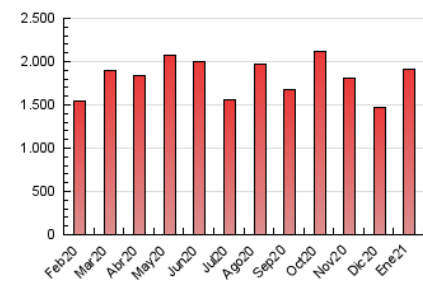

Páginas (x 1000)