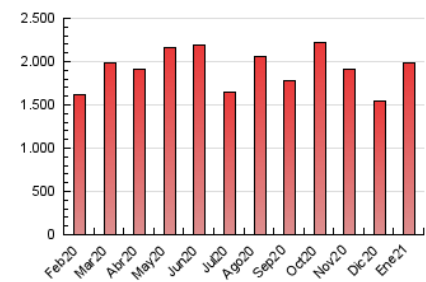

Páginas (x 1000)