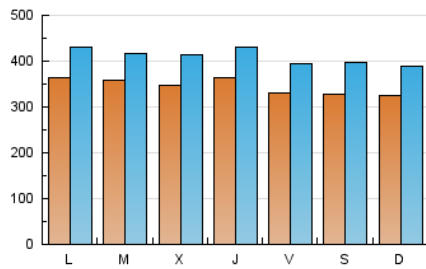

LaNuevaCronica.com
 DIARIO LEONÉS DE INFORMACIÓN GENERAL

1. Cifras totales y promedios (Nacional e Internacional)

MES - AÑO	NAVEGADORES UNICOS	VISITAS	PAGINAS
Enero - 2021	553.500	1.267.262	1.978.396
PROMEDIO DIARIO	34.347	40.879	63.819
PROMEDIO LUNES-VIERNES	35.135	41.599	64.336
PROMEDIO SABADO-DOMINGO	32.692	39.369	62.734
PAGINAS / VISITAS	1,56		
DURACION MEDIA VISITAS	0:01:49		
DURACION MEDIA PAGINAS	0:03:15		

2. Secciones (Nacional e Internacional)

	PAGINAS	%
HOME	518.544	26.21 %
RESTO	1.459.852	73.79 %

3. Por día del mes (Nacional e Internacional)

Día	N. únicos	Visitas	Páginas	Día	N. únicos	Visitas	Páginas	Día	N. únicos	Visitas	Páginas
1	26.380	31.960	51.079	11	39.729	46.921	73.214	21	26.068	31.476	52.690
2	26.875	33.177	57.424	12	28.737	34.187	55.648	22	31.415	38.248	63.094
3	34.449	41.613	67.092	13	31.567	37.714	62.555	23	36.649	44.345	67.114
4	37.799	43.668	65.378	14	37.439	44.162	67.448	24	34.384	41.003	66.060
5	44.387	50.148	71.986	15	36.324	44.852	68.613	25	32.094	38.518	65.511
6	44.985	53.090	77.262	16	26.741	33.406	53.216	26	29.771	35.226	55.121
7	57.568	66.389	92.215	17	25.929	31.074	50.745	27	25.843	31.021	50.400
8	40.013	46.089	66.055	18	35.760	43.524	68.496	28	24.477	29.647	48.373
9	39.107	46.236	67.547	19	40.040	46.696	70.219	29	30.476	35.844	56.293
10	36.051	42.351	67.563	20	36.965	44.197	69.410	30	34.817	42.133	69.163
								31	31.915	38.347	61.412

4. Gráficas (Nacional e Internacional)

4.1 Por día de la semana (promedio)

N. únicos / Visitas (x 100)

Páginas (x 100)

4.2 Por franja horaria (promedio)

Visitas (x 1000)

Páginas (x 1000)

4.3 Por meses