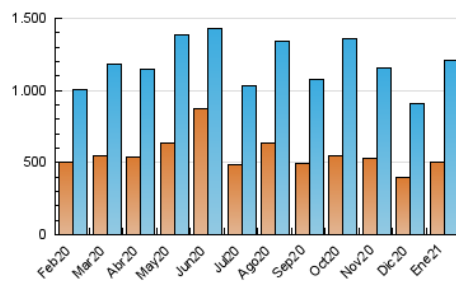

LaNuevaCronica.com
 DIARIO LEONÉS DE INFORMACIÓN GENERAL

1. Cifras totales y promedios (Nacional)

MES - AÑO	NAVEGADORES UNICOS	VISITAS	PAGINAS
Enero - 2021	502.276	1.208.446	1.906.995
PROMEDIO DIARIO	32.546	38.982	61.516
PROMEDIO LUNES-VIERNES	33.226	39.602	61.913
PROMEDIO SABADO-DOMINGO	31.116	37.680	60.682
PAGINAS / VISITAS	1,58		
DURACION MEDIA VISITAS	0:01:52		
DURACION MEDIA PAGINAS	0:03:14		

2. Secciones (Nacional)

	PAGINAS	%
HOME	510.855	26.79 %
RESTO	1.396.140	73.21 %

3. Por día del mes (Nacional)

Día	N. únicos	Visitas	Páginas	Día	N. únicos	Visitas	Páginas	Día	N. únicos	Visitas	Páginas
1	25.329	30.858	49.705	11	37.769	44.933	70.823	21	24.432	29.763	50.514
2	25.714	31.948	55.812	12	26.934	32.280	53.336	22	29.715	36.364	60.713
3	33.066	40.157	65.310	13	29.743	35.734	60.083	23	34.705	42.290	64.664
4	36.404	42.151	63.519	14	35.632	42.229	65.125	24	32.654	39.110	63.744
5	42.385	48.006	69.517	15	34.439	42.849	66.219	25	30.160	36.486	62.883
6	42.558	50.587	74.379	16	25.280	31.801	51.352	26	27.955	33.312	52.709
7	54.643	63.440	88.751	17	24.359	29.410	48.781	27	23.953	29.072	47.973
8	37.727	43.730	63.266	18	34.033	41.695	66.302	28	22.676	27.730	46.053
9	37.475	44.343	65.210	19	37.634	44.320	67.428	29	28.686	33.915	53.963
10	34.200	40.420	65.218	20	34.945	42.192	66.915	30	33.318	40.585	67.241
								31	30.389	36.736	59.487

4. Gráficas (Nacional)

4.1 Por día de la semana (promedio)

N. únicos / Visitas (x 100)

Páginas (x 100)

4.2 Por franja horaria (promedio)

Visitas (x 1000)

Páginas (x 1000)

4.3 Por meses

N. únicos / Visitas (x 1000)

Páginas (x 1000)

5. Observaciones

Este Medio Electrónico de Comunicación ha sido medido por la herramienta Google Analytics de Google

6. Definiciones básicas (Para más información ver Normas Técnicas para el Control de los Medios Electrónicos de Comunicación)