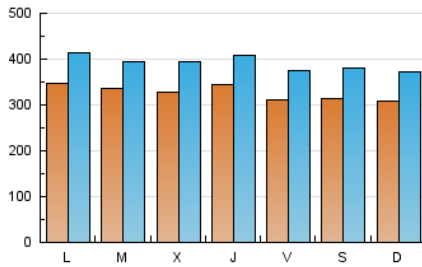

LaNuevaCronica.com
 DIARIO LEONÉS DE INFORMACIÓN GENERAL

1. Cifras totales y promedios (Nacional)

MES - AÑO	NAVEGADORES UNICOS	VISITAS	PAGINAS
Enero - 2021	502.276	1.208.446	1.906.995
PROMEDIO DIARIO	32.546	38.982	61.516
PROMEDIO LUNES-VIERNES	33.226	39.602	61.913
PROMEDIO SABADO-DOMINGO	31.116	37.680	60.682
PAGINAS / VISITAS	1,58		
DURACION MEDIA VISITAS	0:01:52		
DURACION MEDIA PAGINAS	0:03:14		

2. Secciones (Nacional)

	PAGINAS	%
HOME	510.855	26.79 %
RESTO	1.396.140	73.21 %

3. Por día del mes (Nacional)

Día	N. únicos	Visitas	Páginas	Día	N. únicos	Visitas	Páginas	Día	N. únicos	Visitas	Páginas
1	25.329	30.858	49.705	11	37.769	44.933	70.823	21	24.432	29.763	50.514
2	25.714	31.948	55.812	12	26.934	32.280	53.336	22	29.715	36.364	60.713
3	33.066	40.157	65.310	13	29.743	35.734	60.083	23	34.705	42.290	64.664
4	36.404	42.151	63.519	14	35.632	42.229	65.125	24	32.654	39.110	63.744
5	42.385	48.006	69.517	15	34.439	42.849	66.219	25	30.160	36.486	62.883
6	42.558	50.587	74.379	16	25.280	31.801	51.352	26	27.955	33.312	52.709
7	54.643	63.440	88.751	17	24.359	29.410	48.781	27	23.953	29.072	47.973
8	37.727	43.730	63.266	18	34.033	41.695	66.302	28	22.676	27.730	46.053
9	37.475	44.343	65.210	19	37.634	44.320	67.428	29	28.686	33.915	53.963
10	34.200	40.420	65.218	20	34.945	42.192	66.915	30	33.318	40.585	67.241
								31	30.389	36.736	59.487

4. Gráficas (Nacional)

4.1 Por día de la semana (promedio)

N. únicos / Visitas (x 100)

Páginas (x 100)

4.2 Por franja horaria (promedio)

Visitas (x 1000)

Páginas (x 1000)

4.3 Por meses