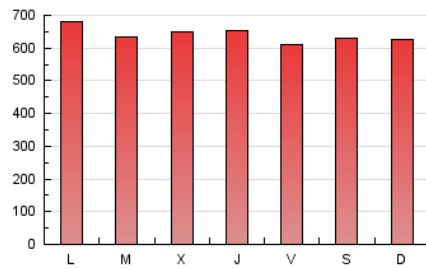

LaNuevaCronica.com
 DIARIO LEONÉS DE INFORMACIÓN GENERAL

1. Cifras totales y promedios (Nacional e Internacional)

MES - AÑO	NAVEGADORES UNICOS	VISITAS	PAGINAS
Enero - 2021	553.500	1.267.262	1.978.396
PROMEDIO DIARIO	34.347	40.879	63.819
PROMEDIO LUNES-VIERNES	35.135	41.599	64.336
PROMEDIO SABADO-DOMINGO	32.692	39.369	62.734
PAGINAS / VISITAS	1,56		
DURACION MEDIA VISITAS	0:01:49		
DURACION MEDIA PAGINAS	0:03:15		

2. Secciones (Nacional e Internacional)

	PAGINAS	%
HOME	518.544	26.21 %
RESTO	1.459.852	73.79 %

3. Por día del mes (Nacional e Internacional)

Día	N. únicos	Visitas	Páginas	Día	N. únicos	Visitas	Páginas	Día	N. únicos	Visitas	Páginas
1	26.380	31.960	51.079	11	39.729	46.921	73.214	21	26.068	31.476	52.690
2	26.875	33.177	57.424	12	28.737	34.187	55.648	22	31.415	38.248	63.094
3	34.449	41.613	67.092	13	31.567	37.714	62.555	23	36.649	44.345	67.114
4	37.799	43.668	65.378	14	37.439	44.162	67.448	24	34.384	41.003	66.060
5	44.387	50.148	71.986	15	36.324	44.852	68.613	25	32.094	38.518	65.511
6	44.985	53.090	77.262	16	26.741	33.406	53.216	26	29.771	35.226	55.121
7	57.568	66.389	92.215	17	25.929	31.074	50.745	27	25.843	31.021	50.400
8	40.013	46.089	66.055	18	35.760	43.524	68.496	28	24.477	29.647	48.373
9	39.107	46.236	67.547	19	40.040	46.696	70.219	29	30.476	35.844	56.293
10	36.051	42.351	67.563	20	36.965	44.197	69.410	30	34.817	42.133	69.163
								31	31.915	38.347	61.412

4. Gráficas (Nacional e Internacional)

4.1 Por día de la semana (promedio)

N. únicos / Visitas (x 100)

Páginas (x 100)

4.2 Por franja horaria (promedio)

Visitas (x 1000)

Páginas (x 1000)

4.3 Por meses