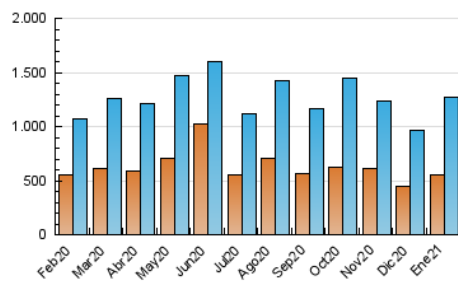

4.3 Por meses

N. únicos / Visitas (x 1000)