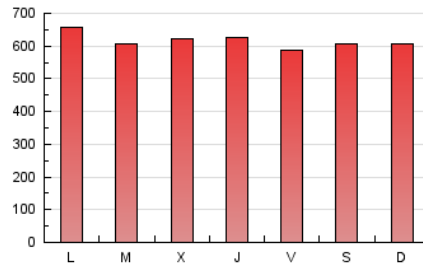

LaNuevaCronica.com
 DIARIO LEONÉS DE INFORMACIÓN GENERAL

1. Cifras totales y promedios (Nacional)

MES - AÑO	NAVEGADORES UNICOS	VISITAS	PAGINAS
Enero - 2021	502.276	1.208.446	1.906.995
PROMEDIO DIARIO	32.546	38.982	61.516
PROMEDIO LUNES-VIERNES	33.226	39.602	61.913
PROMEDIO SABADO-DOMINGO	31.116	37.680	60.682
PAGINAS / VISITAS	1,58		
DURACION MEDIA VISITAS	0:01:52		
DURACION MEDIA PAGINAS	0:03:14		

2. Secciones (Nacional)

	PAGINAS	%
HOME	510.855	26.79 %
RESTO	1.396.140	73.21 %

3. Por día del mes (Nacional)

Día	N. únicos	Visitas	Páginas	Día	N. únicos	Visitas	Páginas	Día	N. únicos	Visitas	Páginas
1	25.329	30.858	49.705	11	37.769	44.933	70.823	21	24.432	29.763	50.514
2	25.714	31.948	55.812	12	26.934	32.280	53.336	22	29.715	36.364	60.713
3	33.066	40.157	65.310	13	29.743	35.734	60.083	23	34.705	42.290	64.664
4	36.404	42.151	63.519	14	35.632	42.229	65.125	24	32.654	39.110	63.744
5	42.385	48.006	69.517	15	34.439	42.849	66.219	25	30.160	36.486	62.883
6	42.558	50.587	74.379	16	25.280	31.801	51.352	26	27.955	33.312	52.709
7	54.643	63.440	88.751	17	24.359	29.410	48.781	27	23.953	29.072	47.973
8	37.727	43.730	63.266	18	34.033	41.695	66.302	28	22.676	27.730	46.053
9	37.475	44.343	65.210	19	37.634	44.320	67.428	29	28.686	33.915	53.963
10	34.200	40.420	65.218	20	34.945	42.192	66.915	30	33.318	40.585	67.241
								31	30.389	36.736	59.487

4. Gráficas (Nacional)

4.1 Por día de la semana (promedio)

N. únicos / Visitas (x 100)

Páginas (x 100)

4.2 Por franja horaria (promedio)

Visitas (x 1000)

Páginas (x 1000)

4.3 Por meses