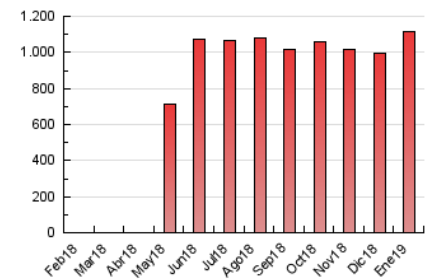

#### 3. Por día del mes (Nacional)

Día	N. únicos	Visitas	Páginas	Día	N. únicos	Visitas	Páginas	Día	N. únicos	Visitas	Páginas
1	11.847	14.037	25.010	11	17.733	20.219	35.571	21	15.415	18.064	34.603
2	17.224	19.586	34.161	12	17.265	19.956	32.627	22	16.991	19.935	37.823
3	16.555	18.977	31.694	13	23.028	26.528	43.146	23	14.302	16.913	31.967
4	15.093	17.627	31.722	14	19.054	21.602	36.294	24	14.401	17.368	31.658
5	11.860	13.845	25.742	15	15.523	17.889	30.665	25	14.918	17.678	30.976
6	16.417	19.358	33.192	16	17.825	20.904	38.528	26	18.981	22.445	38.050
7	18.435	21.311	35.843	17	24.154	27.717	47.084	27	27.683	32.657	57.025
8	16.857	19.423	33.585	18	23.340	27.196	46.442	28	20.267	23.295	40.827
9	15.772	18.377	31.505	19	18.756	22.331	41.320	29	19.241	22.394	38.088
10	17.786	20.360	34.895	20	15.816	19.223	36.101	30	16.075	18.697	33.168
								31	18.479	20.957	36.305

##### 4.1 Por día de la semana (promedio)

N. únicos / Visitas (x 100)

Páginas (x 100)

##### 4.2 Por franja horaria (promedio)

Visitas (x 1000)

Páginas (x 1000)

##### 4.3 Por meses

N. únicos / Visitas (x 1000)

Páginas (x 1000)