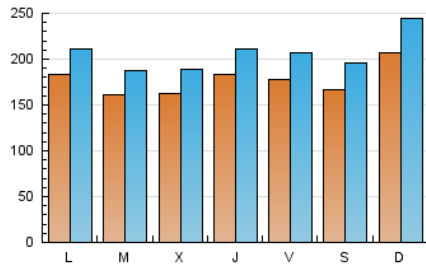

4. Gráficas (Nacional)

4.1 Por día de la semana (promedio)

N. únicos / Visitas (x 100)