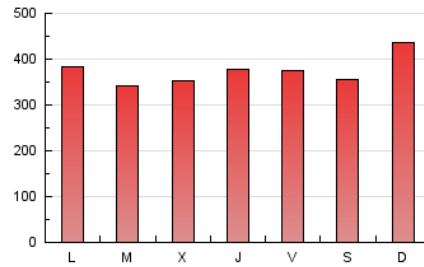

### 3. Por día del mes (Nacional e Internacional)

Día	N. únicos	Visitas	Páginas	Día	N. únicos	Visitas	Páginas	Día	N. únicos	Visitas	Páginas
1	12.283	14.562	25.775	11	18.563	21.184	36.862	21	16.156	18.881	35.840
2	17.940	20.350	35.221	12	18.031	20.701	33.639	22	18.137	21.123	39.374
3	17.239	19.790	32.844	13	23.863	27.505	44.516	23	15.195	17.934	33.323
4	15.957	18.571	33.025	14	19.851	22.474	37.552	24	15.306	18.345	32.898
5	12.501	14.567	26.752	15	16.371	18.792	31.887	25	15.938	18.719	32.396
6	17.121	20.128	34.307	16	18.757	21.872	39.842	26	19.871	23.383	39.310
7	19.328	22.318	37.187	17	25.070	28.752	48.475	27	28.683	33.711	58.472
8	17.786	20.332	34.768	18	24.188	28.145	47.841	28	21.418	24.549	42.519
9	17.207	19.843	33.407	19	19.490	23.164	42.437	29	20.157	23.385	39.369
10	19.299	22.020	36.947	20	16.517	19.984	37.234	30	16.940	19.616	34.468
								31	19.337	21.869	37.515

4. Gráficas (Nacional e Internacional)

4.1 Por día de la semana (promedio)

N. únicos / Visitas (x 100)

Páginas (x 100)

4.2 Por franja horaria (promedio)

Visitas (x 1000)

Páginas (x 1000)

4.3 Por meses