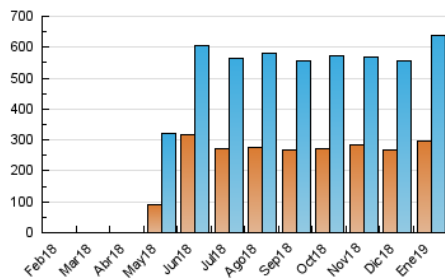

#### 3. Por día del mes (Nacional)

Día	N. únicos	Visitas	Páginas	Día	N. únicos	Visitas	Páginas	Día	N. únicos	Visitas	Páginas
1	11.847	14.037	25.010	11	17.733	20.219	35.571	21	15.415	18.064	34.603
2	17.224	19.586	34.161	12	17.265	19.956	32.627	22	16.991	19.935	37.823
3	16.555	18.977	31.694	13	23.028	26.528	43.146	23	14.302	16.913	31.967
4	15.093	17.627	31.722	14	19.054	21.602	36.294	24	14.401	17.368	31.658
5	11.860	13.845	25.742	15	15.523	17.889	30.665	25	14.918	17.678	30.976
6	16.417	19.358	33.192	16	17.825	20.904	38.528	26	18.981	22.445	38.050
7	18.435	21.311	35.843	17	24.154	27.717	47.084	27	27.683	32.657	57.025
8	16.857	19.423	33.585	18	23.340	27.196	46.442	28	20.267	23.295	40.827
9	15.772	18.377	31.505	19	18.756	22.331	41.320	29	19.241	22.394	38.088
10	17.786	20.360	34.895	20	15.816	19.223	36.101	30	16.075	18.697	33.168
								31	18.479	20.957	36.305

##### 4.1 Por día de la semana (promedio)

N. únicos / Visitas (x 100)

Páginas (x 100)

##### 4.2 Por franja horaria (promedio)

Visitas (x 1000)

Páginas (x 1000)

##### 4.3 Por meses

N. únicos / Visitas (x 1000)

Páginas (x 1000)