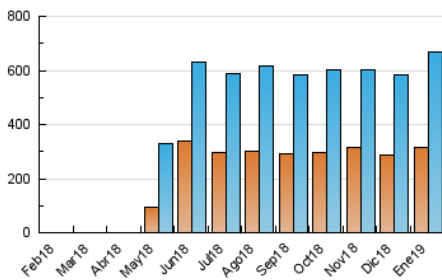

### 3. Por día del mes (Nacional e Internacional)

Día	N. únicos	Visitas	Páginas	Día	N. únicos	Visitas	Páginas	Día	N. únicos	Visitas	Páginas
1	12.283	14.562	25.775	11	18.563	21.184	36.862	21	16.156	18.881	35.840
2	17.940	20.350	35.221	12	18.031	20.701	33.639	22	18.137	21.123	39.374
3	17.239	19.790	32.844	13	23.863	27.505	44.516	23	15.195	17.934	33.323
4	15.957	18.571	33.025	14	19.851	22.474	37.552	24	15.306	18.345	32.898
5	12.501	14.567	26.752	15	16.371	18.792	31.887	25	15.938	18.719	32.396
6	17.121	20.128	34.307	16	18.757	21.872	39.842	26	19.871	23.383	39.310
7	19.328	22.318	37.187	17	25.070	28.752	48.475	27	28.683	33.711	58.472
8	17.786	20.332	34.768	18	24.188	28.145	47.841	28	21.418	24.549	42.519
9	17.207	19.843	33.407	19	19.490	23.164	42.437	29	20.157	23.385	39.369
10	19.299	22.020	36.947	20	16.517	19.984	37.234	30	16.940	19.616	34.468
								31	19.337	21.869	37.515

4. Gráficas (Nacional e Internacional)

4.1 Por día de la semana (promedio)

N. únicos / Visitas (x 100)

Páginas (x 100)

4.2 Por franja horaria (promedio)

Visitas (x 1000)

Páginas (x 1000)

4.3 Por meses

N. únicos / Visitas (x 1000)

Páginas (x 1000)