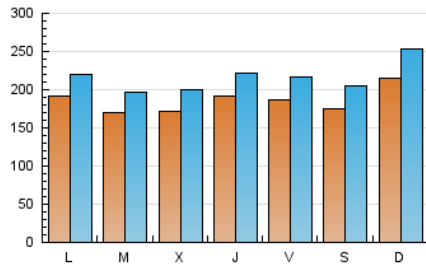

4. Gráficas (Nacional e Internacional)

4.1 Por día de la semana (promedio)

N. únicos / Visitas (x 100)