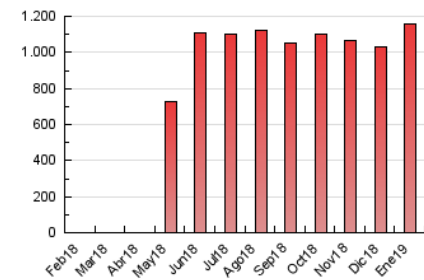

### 3. Por día del mes (Nacional e Internacional)

Día	N. únicos	Visitas	Páginas	Día	N. únicos	Visitas	Páginas	Día	N. únicos	Visitas	Páginas
1	12.283	14.562	25.775	11	18.563	21.184	36.862	21	16.156	18.881	35.840
2	17.940	20.350	35.221	12	18.031	20.701	33.639	22	18.137	21.123	39.374
3	17.239	19.790	32.844	13	23.863	27.505	44.516	23	15.195	17.934	33.323
4	15.957	18.571	33.025	14	19.851	22.474	37.552	24	15.306	18.345	32.898
5	12.501	14.567	26.752	15	16.371	18.792	31.887	25	15.938	18.719	32.396
6	17.121	20.128	34.307	16	18.757	21.872	39.842	26	19.871	23.383	39.310
7	19.328	22.318	37.187	17	25.070	28.752	48.475	27	28.683	33.711	58.472
8	17.786	20.332	34.768	18	24.188	28.145	47.841	28	21.418	24.549	42.519
9	17.207	19.843	33.407	19	19.490	23.164	42.437	29	20.157	23.385	39.369
10	19.299	22.020	36.947	20	16.517	19.984	37.234	30	16.940	19.616	34.468
								31	19.337	21.869	37.515

4. Gráficas (Nacional e Internacional)

4.1 Por día de la semana (promedio)

N. únicos / Visitas (x 100)

Páginas (x 100)

4.2 Por franja horaria (promedio)

Visitas (x 1000)

Páginas (x 1000)

4.3 Por meses

N. únicos / Visitas (x 1000)

Páginas (x 1000)