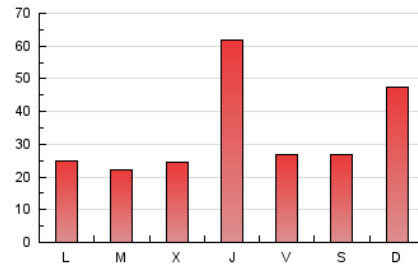

1. Cifras totales y promedios (Nacional e Internacional)

MES - AÑO	NAVEGADORES UNICOS	VISITAS	PAGINAS
Octubre - 2020	59.732	86.726	105.247
PROMEDIO DIARIO	2.600	2.798	3.395
PROMEDIO LUNES-VIERNES	2.437	2.666	3.312
PROMEDIO SABADO-DOMINGO	2.998	3.119	3.599
PAGINAS / VISITAS	1,21		
DURACION MEDIA VISITAS	0:00:34		
DURACION MEDIA PAGINAS	0:02:39		

2. Secciones (Nacional e Internacional)

	PAGINAS	%
HOME	5.041	4.79 %
RESTO	100.206	95.21 %

3. Por día del mes (Nacional e Internacional)

Día	N. únicos	Visitas	Páginas	Día	N. únicos	Visitas	Páginas	Día	N. únicos	Visitas	Páginas
1	12.484	14.204	16.732	11	820	874	1.174	21	1.185	1.269	1.666
2	4.339	4.634	5.590	12	1.224	1.350	1.805	22	1.181	1.267	1.682
3	5.108	5.289	5.932	13	1.761	1.975	2.644	23	1.024	1.117	1.485
4	10.887	11.210	12.398	14	2.771	2.945	3.689	24	899	968	1.253
5	3.428	3.644	4.341	15	6.474	6.870	7.785	25	960	1.046	1.454
6	1.574	1.713	2.372	16	1.765	1.871	2.323	26	1.164	1.279	1.830
7	1.347	1.449	1.923	17	2.669	2.791	3.163	27	1.293	1.451	1.951
8	1.366	1.472	2.017	18	3.405	3.500	3.975	28	1.692	1.921	2.464
9	1.309	1.424	1.825	19	1.456	1.609	2.055	29	1.860	2.016	2.634
10	1.249	1.321	1.667	20	1.332	1.461	1.878	30	1.576	1.713	2.163
								31	988	1.073	1.377

4. Gráficas (Nacional e Internacional)

4.1 Por día de la semana (promedio)

N. únicos / Visitas (x 100)

Páginas (x 100)

4.2 Por franja horaria (promedio)

Visitas (x 1000)

Páginas (x 1000)

4.3 Por meses