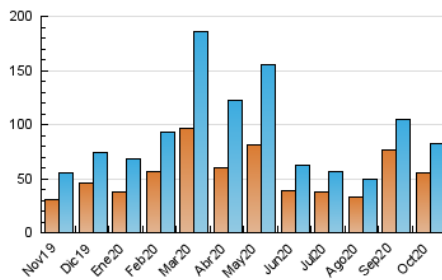

4.3 Por meses

N. únicos / Visitas (x 1000)