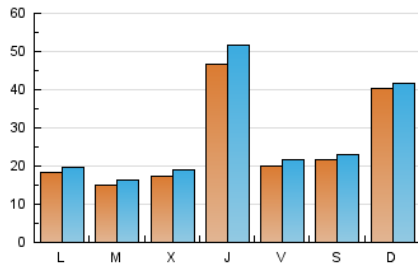

1. Cifras totales y promedios (Nacional e Internacional)

MES - AÑO	NAVEGADORES UNICOS	VISITAS	PAGINAS
Octubre - 2020	59.732	86.726	105.247
PROMEDIO DIARIO	2.600	2.798	3.395
PROMEDIO LUNES-VIERNES	2.437	2.666	3.312
PROMEDIO SABADO-DOMINGO	2.998	3.119	3.599
PAGINAS / VISITAS	1,21		
DURACION MEDIA VISITAS	0:00:34		
DURACION MEDIA PAGINAS	0:02:39		

2. Secciones (Nacional e Internacional)

	PAGINAS	%
HOME	5.041	4.79 %
RESTO	100.206	95.21 %

3. Por día del mes (Nacional e Internacional)

Día	N. únicos	Visitas	Páginas	Día	N. únicos	Visitas	Páginas	Día	N. únicos	Visitas	Páginas
1	12.484	14.204	16.732	11	820	874	1.174	21	1.185	1.269	1.666
2	4.339	4.634	5.590	12	1.224	1.350	1.805	22	1.181	1.267	1.682
3	5.108	5.289	5.932	13	1.761	1.975	2.644	23	1.024	1.117	1.485
4	10.887	11.210	12.398	14	2.771	2.945	3.689	24	899	968	1.253
5	3.428	3.644	4.341	15	6.474	6.870	7.785	25	960	1.046	1.454
6	1.574	1.713	2.372	16	1.765	1.871	2.323	26	1.164	1.279	1.830
7	1.347	1.449	1.923	17	2.669	2.791	3.163	27	1.293	1.451	1.951
8	1.366	1.472	2.017	18	3.405	3.500	3.975	28	1.692	1.921	2.464
9	1.309	1.424	1.825	19	1.456	1.609	2.055	29	1.860	2.016	2.634
10	1.249	1.321	1.667	20	1.332	1.461	1.878	30	1.576	1.713	2.163
								31	988	1.073	1.377

4. Gráficas (Nacional e Internacional)

4.1 Por día de la semana (promedio)

N. únicos / Visitas (x 100)

Páginas (x 100)

4.2 Por franja horaria (promedio)

Visitas (x 1000)

Páginas (x 1000)

4.3 Por meses