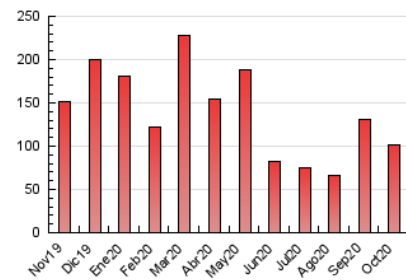

Páginas (x 1000)