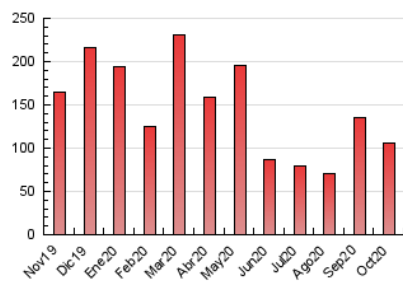

Páginas (x 1000)