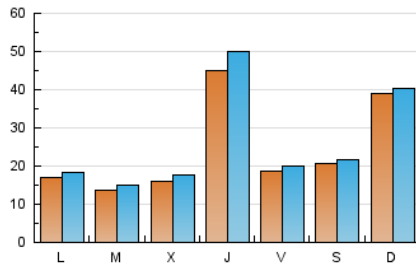

1. Cifras totales y promedios (Nacional)

MES - AÑO	NAVEGADORES UNICOS	VISITAS	PAGINAS
Octubre - 2020	55.882	82.556	100.906
PROMEDIO DIARIO	2.467	2.663	3.255
PROMEDIO LUNES-VIERNES	2.295	2.524	3.163
PROMEDIO SABADO-DOMINGO	2.886	3.004	3.480
PAGINAS / VISITAS	1,22		
DURACION MEDIA VISITAS	0:00:35		
DURACION MEDIA PAGINAS	0:02:39		

2. Secciones (Nacional)

	PAGINAS	%
HOME	4.979	4.93 %
RESTO	95.927	95.07 %

3. Por día del mes (Nacional)

Día	N. únicos	Visitas	Páginas	Día	N. únicos	Visitas	Páginas	Día	N. únicos	Visitas	Páginas
1	12.250	13.965	16.487	11	732	785	1.077	21	1.035	1.117	1.509
2	4.174	4.467	5.415	12	1.122	1.248	1.697	22	1.050	1.135	1.545
3	4.992	5.173	5.810	13	1.628	1.842	2.506	23	912	1.005	1.368
4	10.761	11.073	12.255	14	2.652	2.826	3.561	24	795	860	1.142
5	3.287	3.500	4.188	15	6.325	6.721	7.635	25	853	935	1.338
6	1.427	1.566	2.221	16	1.658	1.762	2.212	26	1.054	1.164	1.707
7	1.223	1.325	1.792	17	2.550	2.672	3.040	27	1.172	1.329	1.825
8	1.221	1.326	1.854	18	3.291	3.384	3.856	28	1.523	1.752	2.286
9	1.189	1.303	1.701	19	1.303	1.455	1.894	29	1.705	1.861	2.474
10	1.125	1.195	1.538	20	1.186	1.313	1.727	30	1.401	1.538	1.983
								31	874	959	1.263

4. Gráficas (Nacional)

4.1 Por día de la semana (promedio)

N. únicos / Visitas (x 100)

Páginas (x 100)

4.2 Por franja horaria (promedio)

Visitas (x 1000)

Páginas (x 1000)

4.3 Por meses