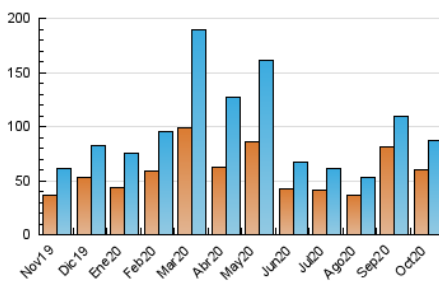

4.3 Por meses

N. únicos / Visitas (x 1000)