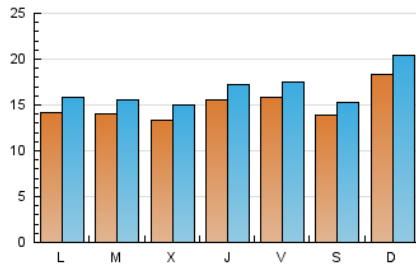

1. Cifras totales y promedios (Nacional)

MES - AÑO	NAVEGADORES UNICOS	VISITAS	PAGINAS
Septiembre - 2018	29.300	50.293	161.335
PROMEDIO DIARIO	1.511	1.676	5.378
PROMEDIO LUNES-VIERNES	1.460	1.622	5.283
PROMEDIO SABADO-DOMINGO	1.614	1.785	5.567
PAGINAS / VISITAS	3,21		
DURACION MEDIA VISITAS	0:01:03		
DURACION MEDIA PAGINAS	0:00:29		

2. Secciones (Nacional)

	PAGINAS	%
HOME	12.630	7.83 %
RESTO	148.705	92.17 %

3. Por día del mes (Nacional)

Día	N. únicos	Visitas	Páginas	Día	N. únicos	Visitas	Páginas	Día	N. únicos	Visitas	Páginas
1	979	1.051	3.312	11	2.168	2.360	7.023	21	1.204	1.393	4.797
2	1.050	1.162	3.828	12	2.037	2.254	7.073	22	1.233	1.362	4.225
3	1.046	1.153	3.996	13	2.251	2.423	7.323	23	1.268	1.445	4.647
4	990	1.105	3.746	14	2.474	2.698	8.081	24	1.186	1.352	4.672
5	1.323	1.477	4.867	15	2.590	2.852	8.337	25	804	923	3.380
6	1.430	1.593	6.025	16	2.987	3.324	10.233	26	892	1.024	3.531
7	1.531	1.654	5.123	17	1.953	2.151	7.270	27	1.621	1.810	5.348
8	1.050	1.156	3.721	18	1.650	1.815	5.791	28	1.109	1.261	4.241
9	1.807	2.036	6.762	19	1.107	1.240	4.240	29	1.099	1.233	4.018
10	1.496	1.670	5.441	20	929	1.083	3.693	30	2.075	2.233	6.591

4. Gráficas (Nacional)

4.1 Por día de la semana (promedio)

N. únicos / Visitas (x 100)

Páginas (x 100)

4.2 Por franja horaria (promedio)

Visitas (x 1000)

Páginas (x 1000)

4.3 Por meses