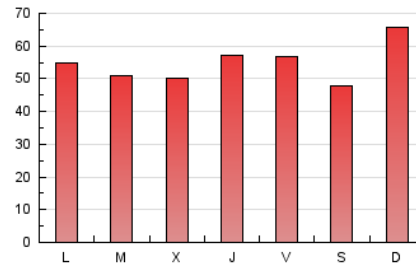

1. Cifras totales y promedios (Nacional e Internacional)

MES - AÑO	NAVEGADORES UNICOS	VISITAS	PAGINAS
Septiembre - 2018	30.359	51.557	164.452
PROMEDIO DIARIO	1.552	1.719	5.482
PROMEDIO LUNES-VIERNES	1.502	1.664	5.385
PROMEDIO SABADO-DOMINGO	1.653	1.827	5.675
PAGINAS / VISITAS	3,19		
DURACION MEDIA VISITAS	0:01:03		
DURACION MEDIA PAGINAS	0:00:29		

2. Secciones (Nacional e Internacional)

	PAGINAS	%
HOME	12.702	7.72 %
RESTO	151.750	92.28 %

3. Por día del mes (Nacional e Internacional)

Día	N. únicos	Visitas	Páginas	Día	N. únicos	Visitas	Páginas	Día	N. únicos	Visitas	Páginas
1	1.003	1.075	3.364	11	2.220	2.412	7.139	21	1.232	1.422	4.870
2	1.097	1.211	3.938	12	2.085	2.303	7.200	22	1.251	1.381	4.273
3	1.125	1.232	4.152	13	2.289	2.461	7.425	23	1.289	1.469	4.701
4	1.054	1.170	3.870	14	2.536	2.762	8.228	24	1.211	1.377	4.730
5	1.364	1.518	4.959	15	2.627	2.890	8.431	25	821	940	3.420
6	1.485	1.652	6.175	16	3.031	3.375	10.412	26	907	1.039	3.570
7	1.583	1.707	5.243	17	1.989	2.190	7.405	27	1.650	1.839	5.439
8	1.075	1.181	3.779	18	1.695	1.862	5.914	28	1.132	1.284	4.295
9	1.857	2.091	6.913	19	1.132	1.265	4.313	29	1.120	1.258	4.079
10	1.570	1.745	5.599	20	952	1.107	3.758	30	2.179	2.339	6.858

4. Gráficas (Nacional e Internacional)

4.1 Por día de la semana (promedio)

N. únicos / Visitas (x 100)

Páginas (x 100)

4.2 Por franja horaria (promedio)

Visitas (x 1000)

Páginas (x 1000)

4.3 Por meses