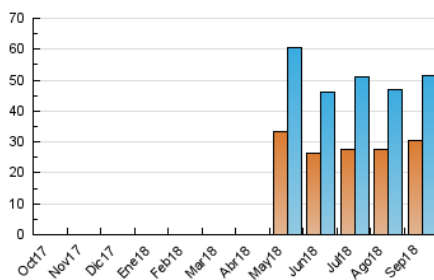

4.3 Por meses

N. únicos / Visitas (x 1000)