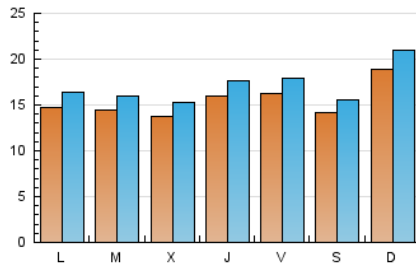

1. Cifras totales y promedios (Nacional e Internacional)

MES - AÑO	NAVEGADORES UNICOS	VISITAS	PAGINAS
Septiembre - 2018	30.359	51.557	164.452
PROMEDIO DIARIO	1.552	1.719	5.482
PROMEDIO LUNES-VIERNES	1.502	1.664	5.385
PROMEDIO SABADO-DOMINGO	1.653	1.827	5.675
PAGINAS / VISITAS	3,19		
DURACION MEDIA VISITAS	0:01:03		
DURACION MEDIA PAGINAS	0:00:29		

2. Secciones (Nacional e Internacional)

	PAGINAS	%
HOME	12.702	7.72 %
RESTO	151.750	92.28 %

3. Por día del mes (Nacional e Internacional)

Día	N. únicos	Visitas	Páginas	Día	N. únicos	Visitas	Páginas	Día	N. únicos	Visitas	Páginas
1	1.003	1.075	3.364	11	2.220	2.412	7.139	21	1.232	1.422	4.870
2	1.097	1.211	3.938	12	2.085	2.303	7.200	22	1.251	1.381	4.273
3	1.125	1.232	4.152	13	2.289	2.461	7.425	23	1.289	1.469	4.701
4	1.054	1.170	3.870	14	2.536	2.762	8.228	24	1.211	1.377	4.730
5	1.364	1.518	4.959	15	2.627	2.890	8.431	25	821	940	3.420
6	1.485	1.652	6.175	16	3.031	3.375	10.412	26	907	1.039	3.570
7	1.583	1.707	5.243	17	1.989	2.190	7.405	27	1.650	1.839	5.439
8	1.075	1.181	3.779	18	1.695	1.862	5.914	28	1.132	1.284	4.295
9	1.857	2.091	6.913	19	1.132	1.265	4.313	29	1.120	1.258	4.079
10	1.570	1.745	5.599	20	952	1.107	3.758	30	2.179	2.339	6.858

4. Gráficas (Nacional e Internacional)

4.1 Por día de la semana (promedio)

N. únicos / Visitas (x 100)

Páginas (x 100)

4.2 Por franja horaria (promedio)

Visitas (x 1000)

Páginas (x 1000)

4.3 Por meses