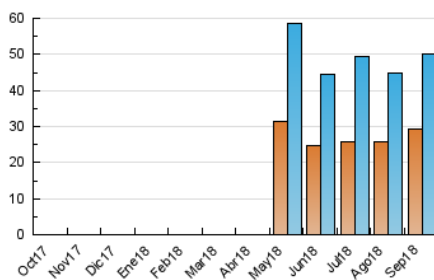

4.3 Por meses

N. únicos / Visitas (x 1000)