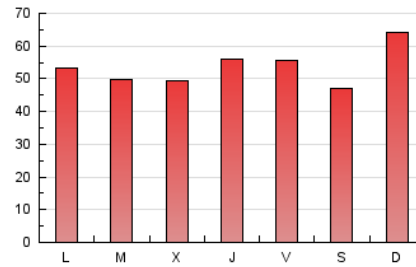

1. Cifras totales y promedios (Nacional)

MES - AÑO	NAVEGADORES UNICOS	VISITAS	PAGINAS
Septiembre - 2018	29.300	50.293	161.335
PROMEDIO DIARIO	1.511	1.676	5.378
PROMEDIO LUNES-VIERNES	1.460	1.622	5.283
PROMEDIO SABADO-DOMINGO	1.614	1.785	5.567
PAGINAS / VISITAS	3,21		
DURACION MEDIA VISITAS	0:01:03		
DURACION MEDIA PAGINAS	0:00:29		

2. Secciones (Nacional)

	PAGINAS	%
HOME	12.630	7.83 %
RESTO	148.705	92.17 %

3. Por día del mes (Nacional)

Día	N. únicos	Visitas	Páginas	Día	N. únicos	Visitas	Páginas	Día	N. únicos	Visitas	Páginas
1	979	1.051	3.312	11	2.168	2.360	7.023	21	1.204	1.393	4.797
2	1.050	1.162	3.828	12	2.037	2.254	7.073	22	1.233	1.362	4.225
3	1.046	1.153	3.996	13	2.251	2.423	7.323	23	1.268	1.445	4.647
4	990	1.105	3.746	14	2.474	2.698	8.081	24	1.186	1.352	4.672
5	1.323	1.477	4.867	15	2.590	2.852	8.337	25	804	923	3.380
6	1.430	1.593	6.025	16	2.987	3.324	10.233	26	892	1.024	3.531
7	1.531	1.654	5.123	17	1.953	2.151	7.270	27	1.621	1.810	5.348
8	1.050	1.156	3.721	18	1.650	1.815	5.791	28	1.109	1.261	4.241
9	1.807	2.036	6.762	19	1.107	1.240	4.240	29	1.099	1.233	4.018
10	1.496	1.670	5.441	20	929	1.083	3.693	30	2.075	2.233	6.591

4. Gráficas (Nacional)

4.1 Por día de la semana (promedio)

N. únicos / Visitas (x 100)

Páginas (x 100)

4.2 Por franja horaria (promedio)

Visitas (x 1000)

Páginas (x 1000)

4.3 Por meses